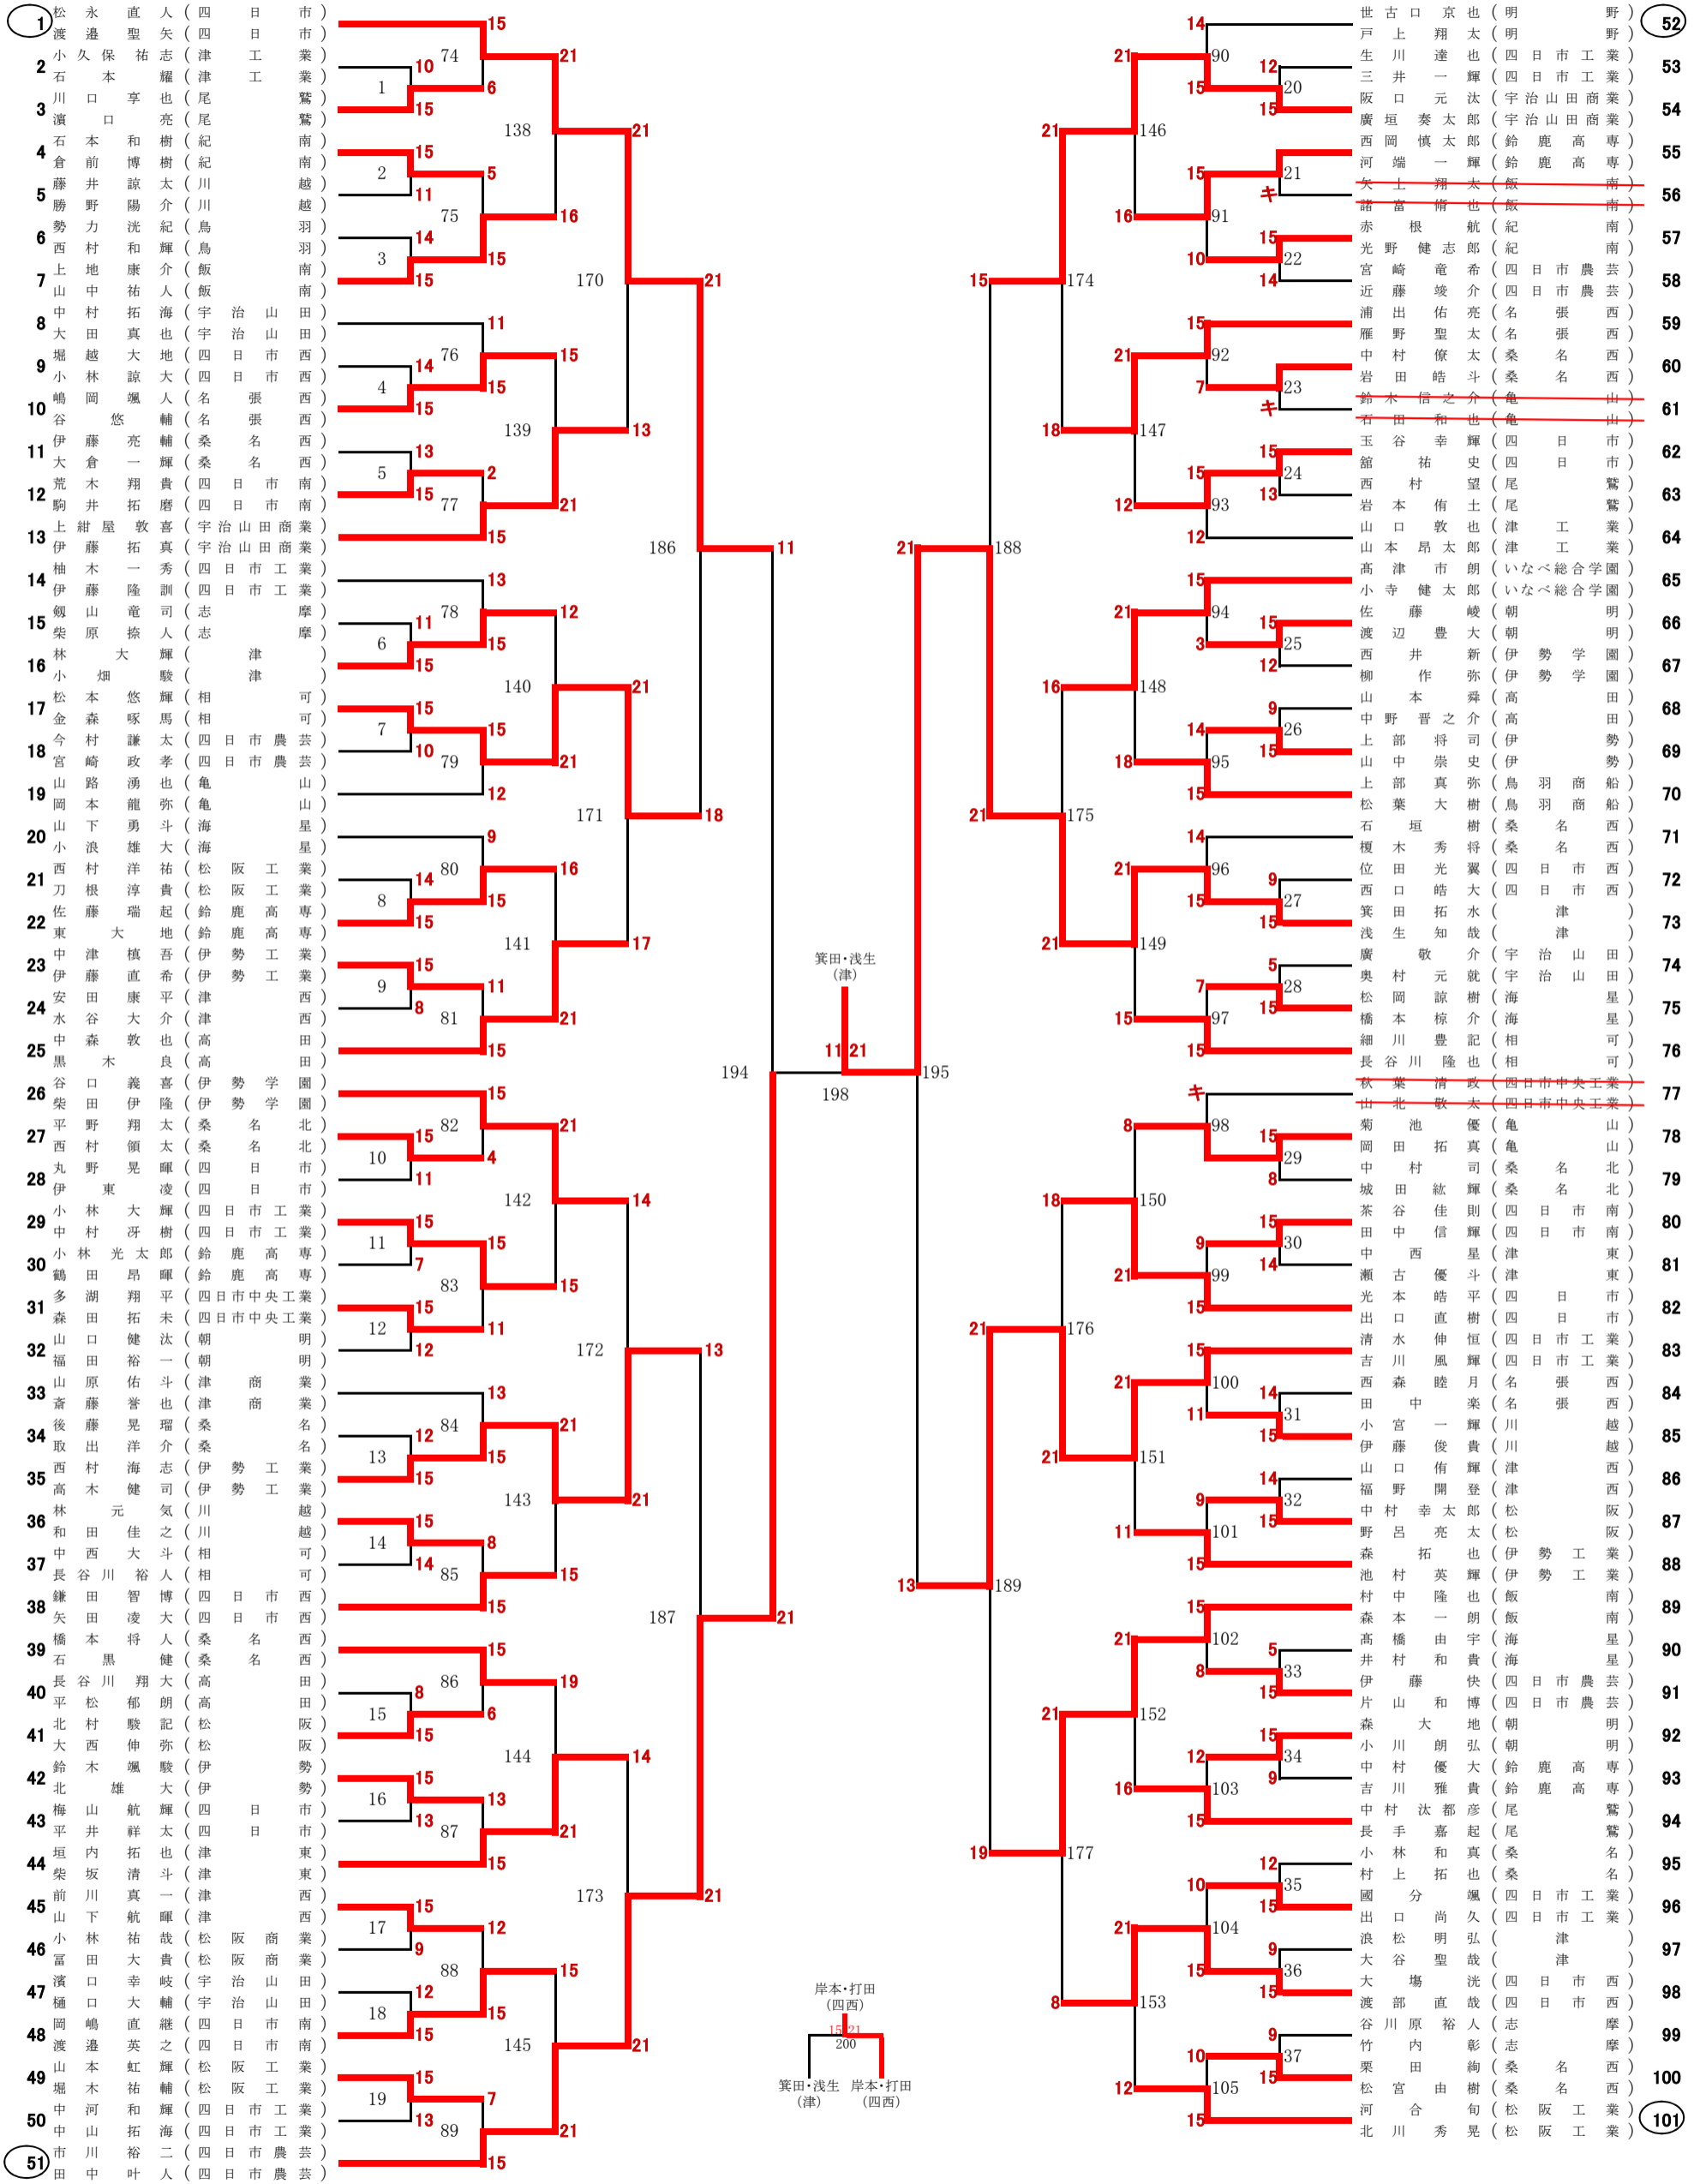

No.1

1~4コート

※1・2回戦(No.1~137) 15点1ゲーム、8点チェンジエンド、15点打ち切り。3回戦以降(No.138~) 21点1ゲーム、11点チェンジエンド、21点打ち切り。

※ベスト8以降(No. 194~)21点1ゲーム、11点チェンジエンド、延長ゲームあり。

※敗者審判です。最初の試合の審判はO印がついている人です。当日会場にて告知します。

No.2

5~8コート

※1・2回戦(No.1~137) 15点1ゲーム、8点チェンジエンド、15点打ち切り。3回戦以降(No.138~) 21点1ゲーム、11点チェンジエンド、21点打ち切り。  
※ベスト8以降(No. 194~)21点1ゲーム、11点チェンジエンド、延長ゲームあり。  
※敗者審判です。最初の試合の審判はO印がついている人です。当日会場にて告知します。