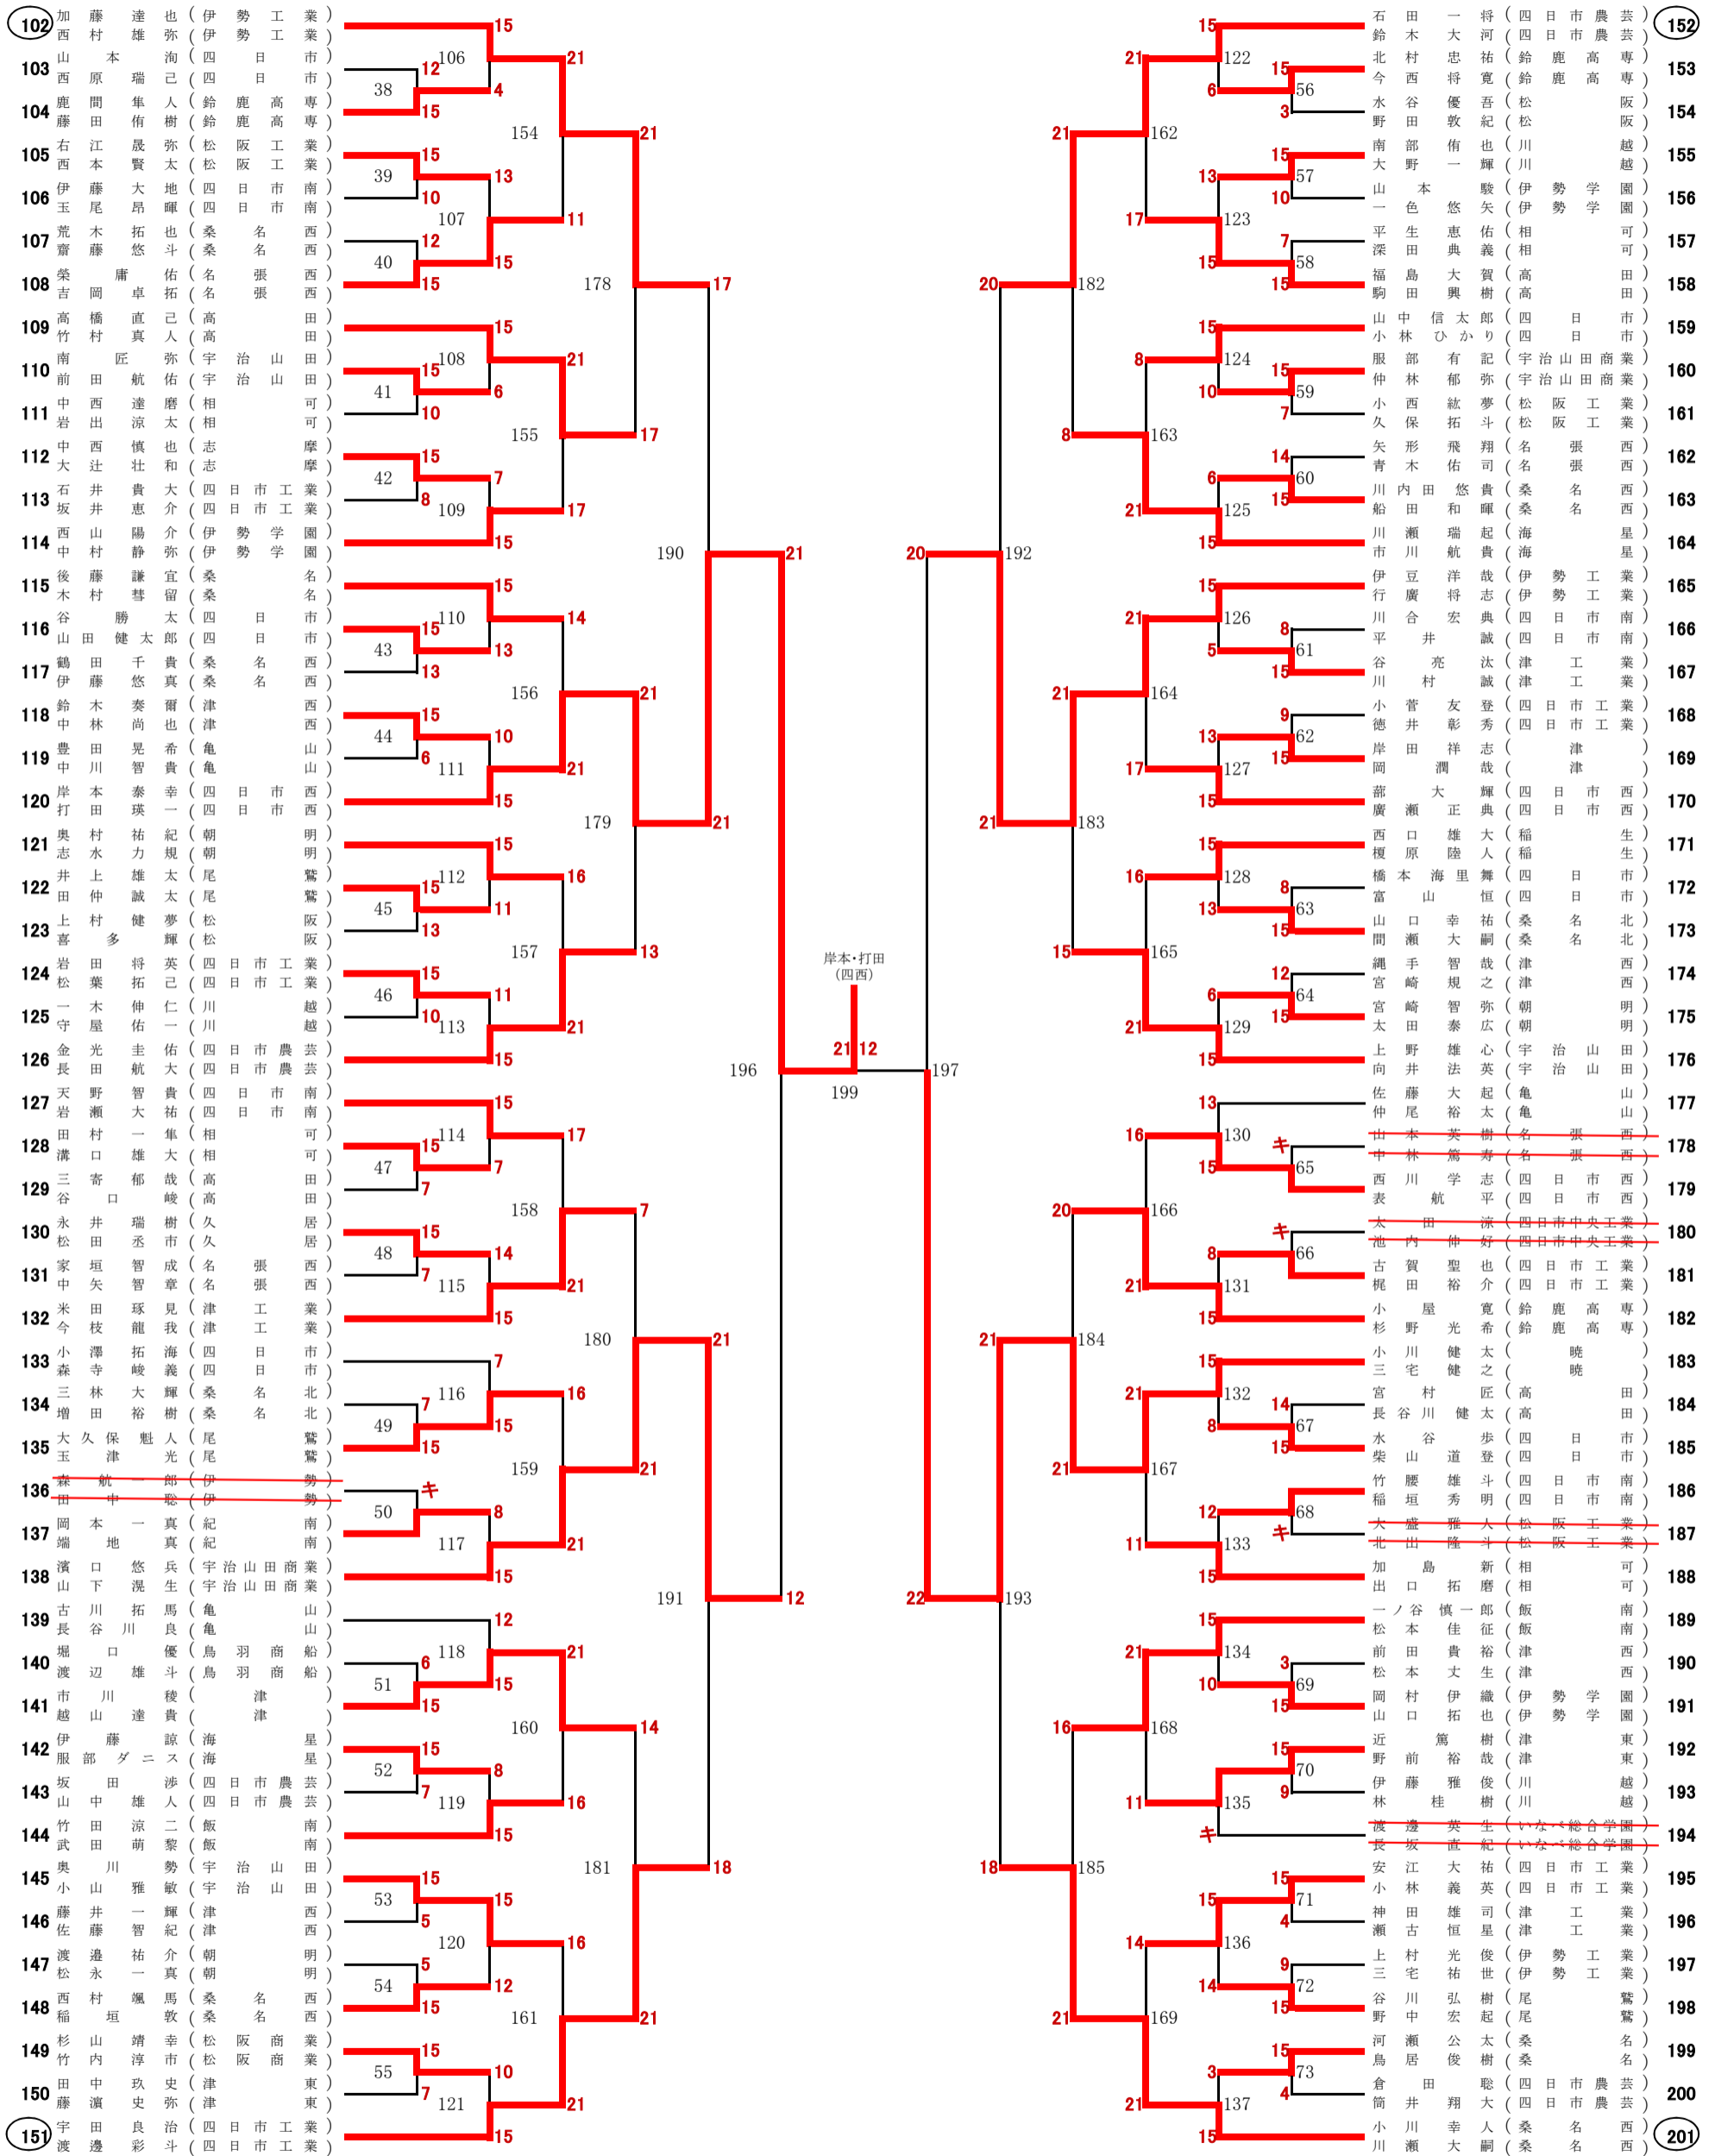

No.1

1~4コート

※1・2回戦(No.1~137) 15点1ゲーム、8点チェンジエンド、15点打ち切り。3回戦以降(No.138~) 21点1ゲーム、11点チェンジエンド、21点打ち切り。

※ベスト8以降(No. 194~)21点1ゲーム、11点チェンジエンド、延長ゲームあり。

※敗者審判です。最初の試合の審判はO印がついている人です。当日会場にて告知します。

No.2

5~8コート

※1・2回戦(No.1~137) 15点1ゲーム、8点チェンジエンド、15点打ち切り。3回戦以降(No.138~) 21点1ゲーム、11点チェンジエンド、21点打ち切り。  
※ベスト8以降(No. 194~)21点1ゲーム、11点チェンジエンド、延長ゲームあり。  
※敗者審判です。最初の試合の審判はO印がついている人です。当日会場にて告知します。