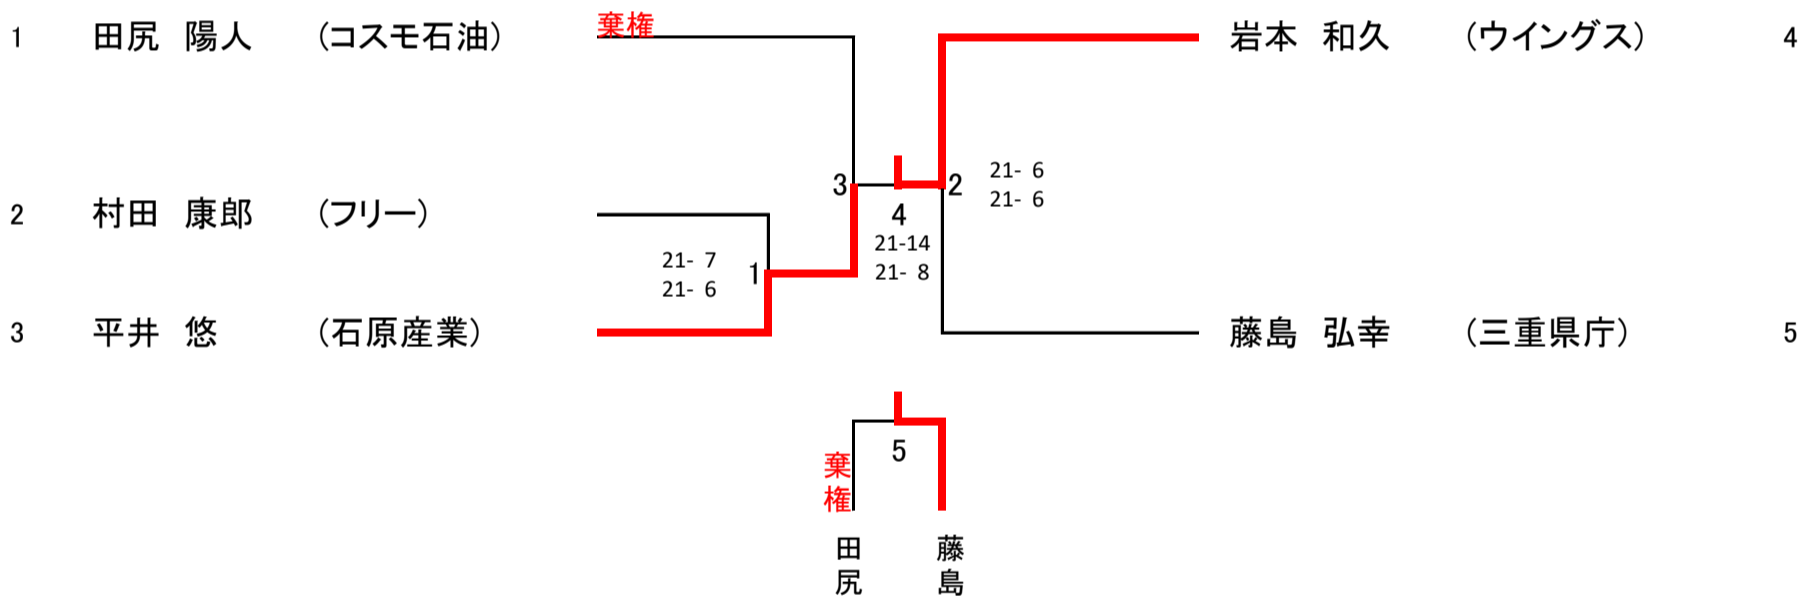

2023年度三重県社会人バドミントン選手権大会

2023/5/6-7
津市一志体育館

一般男子単(MS)

2023年度三重県社会人バドミントン選手権大会

2023/5/6-7
津市一志体育館

一般女子単(W5)

		A	B	C	D	勝敗	セット率	ゲーム率	ポイント率	順位
A	金子 暉 (みえ北勢クラブ)		3 21-13 21- 8	1 13-21 10-21	2キ0	2-1				2
B	細江 由理 (桑名世友)	13-21 8-21		2 8-21 11-21	2キ0	1-2				3
C	田中 恵里佳 (小俣レディース)	21-13 21-10	21- 8 21-11		2キ0	3-0				1
D	齋藤 柚 (小俣クラブ) <small>棄権</small>	0キ2	0キ2	0キ2		0-3				4

【リーグ戦順位決定基準】

- ①セット率(勝ち試合の多い順)
- ②ゲーム率(勝ちゲーム数÷総ゲーム数)
- ③ポイント率(取得点数÷総点数)

※同率が2組の場合は当該者間の勝敗にて決定

30歳以上男子単(30MS)

50歳以上男子単(50MS)