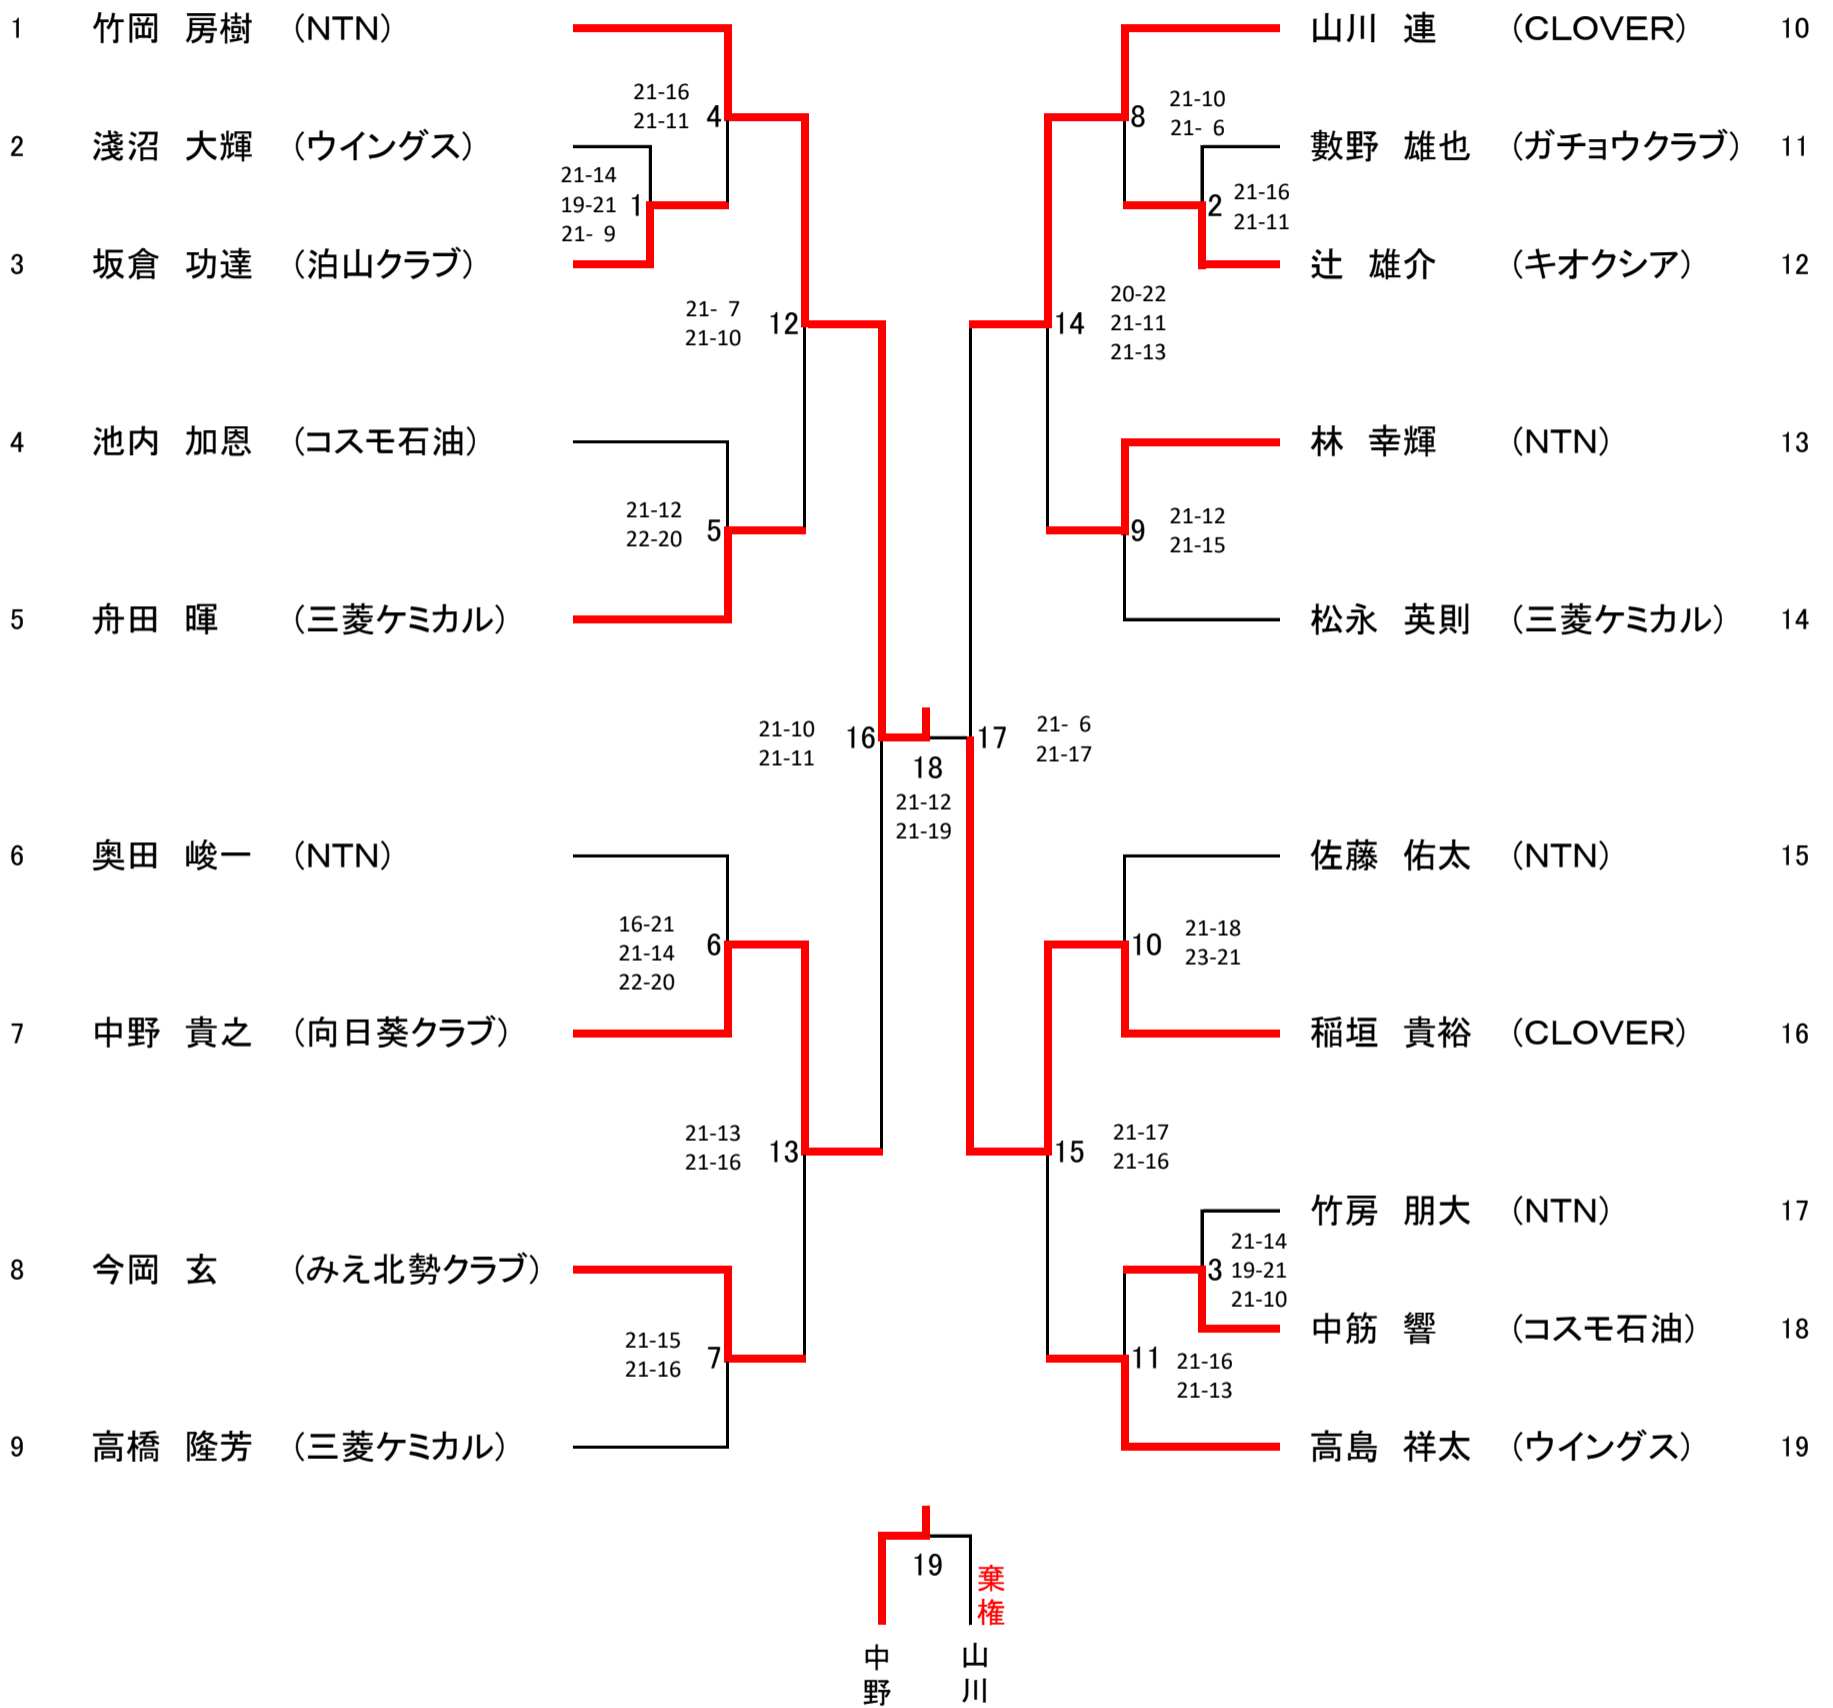

2023年度三重県社会人バドミントン選手権大会

2023/5/6-7
津市一志体育館

一般男子単(MS)

2023年度三重県社会人バドミントン選手権大会

2023/5/6-7
津市一志体育館

一般女子単(W5)

		A	B	C	D	勝敗	セット率	ゲーム率	ポイント率	順位
A	金子 暉 (みえ北勢クラブ)		3 21-13 21- 8	1 13-21 10-21	2キ0	2-1				2
B	細江 由理 (桑名世友)	13-21 8-21		2 8-21 11-21	2キ0	1-2				3
C	田中 恵里佳 (小俣レディース)	21-13 21-10	21- 8 21-11		2キ0	3-0				1
D	齋藤 柚 (小俣クラブ) <small>棄権</small>	0キ2	0キ2	0キ2		0-3				4

【リーグ戦順位決定基準】

- ①セット率(勝ち試合の多い順)
- ②ゲーム率(勝ちゲーム数÷総ゲーム数)
- ③ポイント率(取得点数÷総点数)

※同率が2組の場合は当該者間の勝敗にて決定

30歳以上男子単(30MS)

50歳以上男子単(50MS)