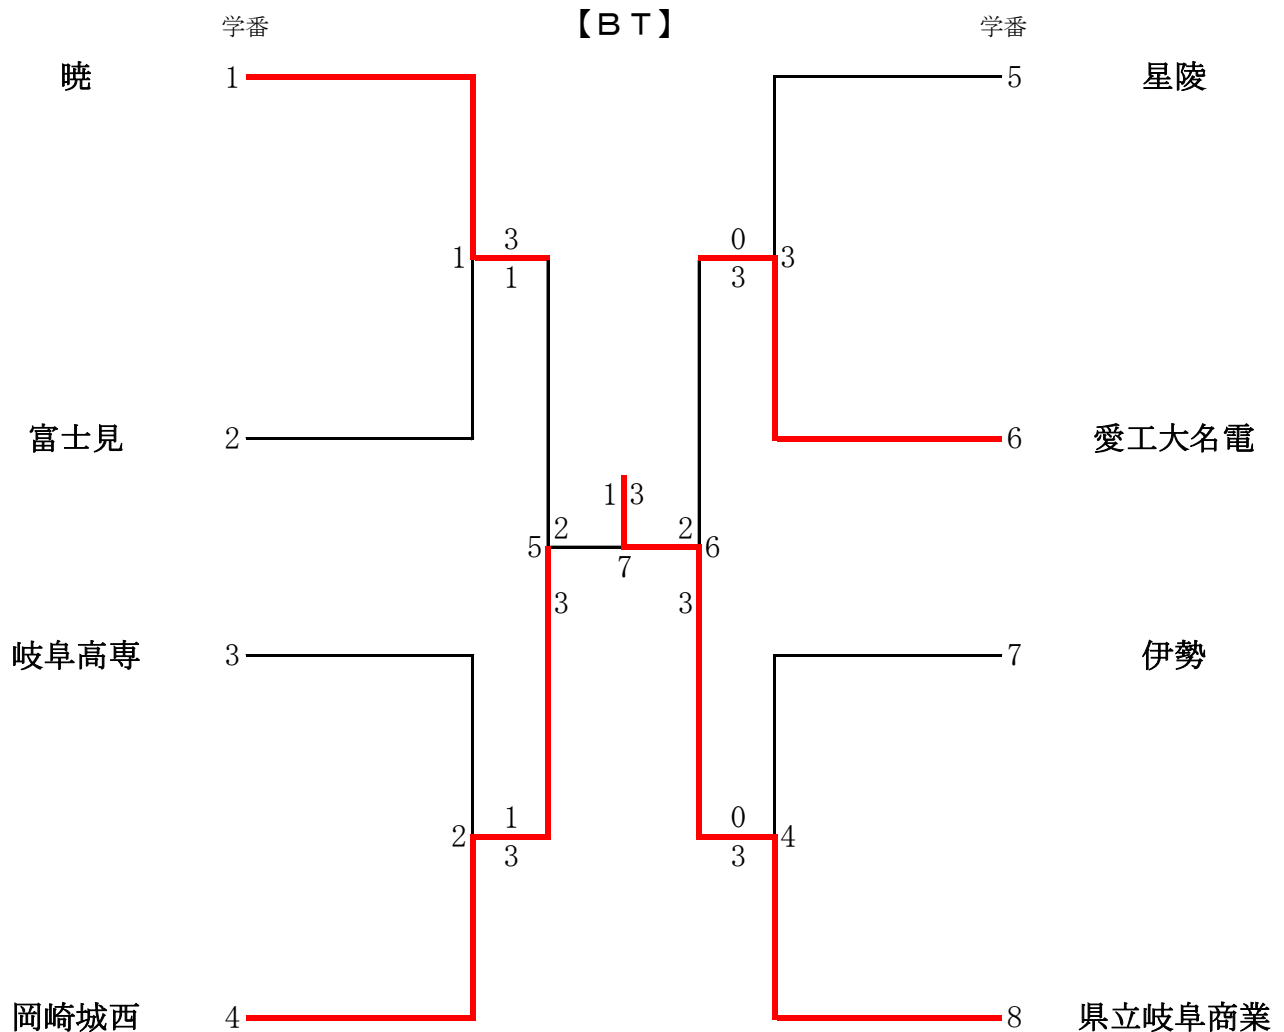

# 男子学校対抗戦

## 《1位校 リーグ戦》

対戦校 学校名	伊勢工業	富田	加藤学園	勝敗	得失差 (マッチ) (ゲーム)	順位
伊勢工業		○3-2	●1-3	1-1		2
富田	●2-3		●1-3	0-2		3
加藤学園	○3-1	○3-1		2-0		1

※試合のない高校で審判を担当する。

## 《2・3位校 トーナメント戦》

# 男子学校対抗戦（順位決定戦）

【BT】

【3位決定戦】

【5位～8位決定トーナメント】

【7位決定戦】