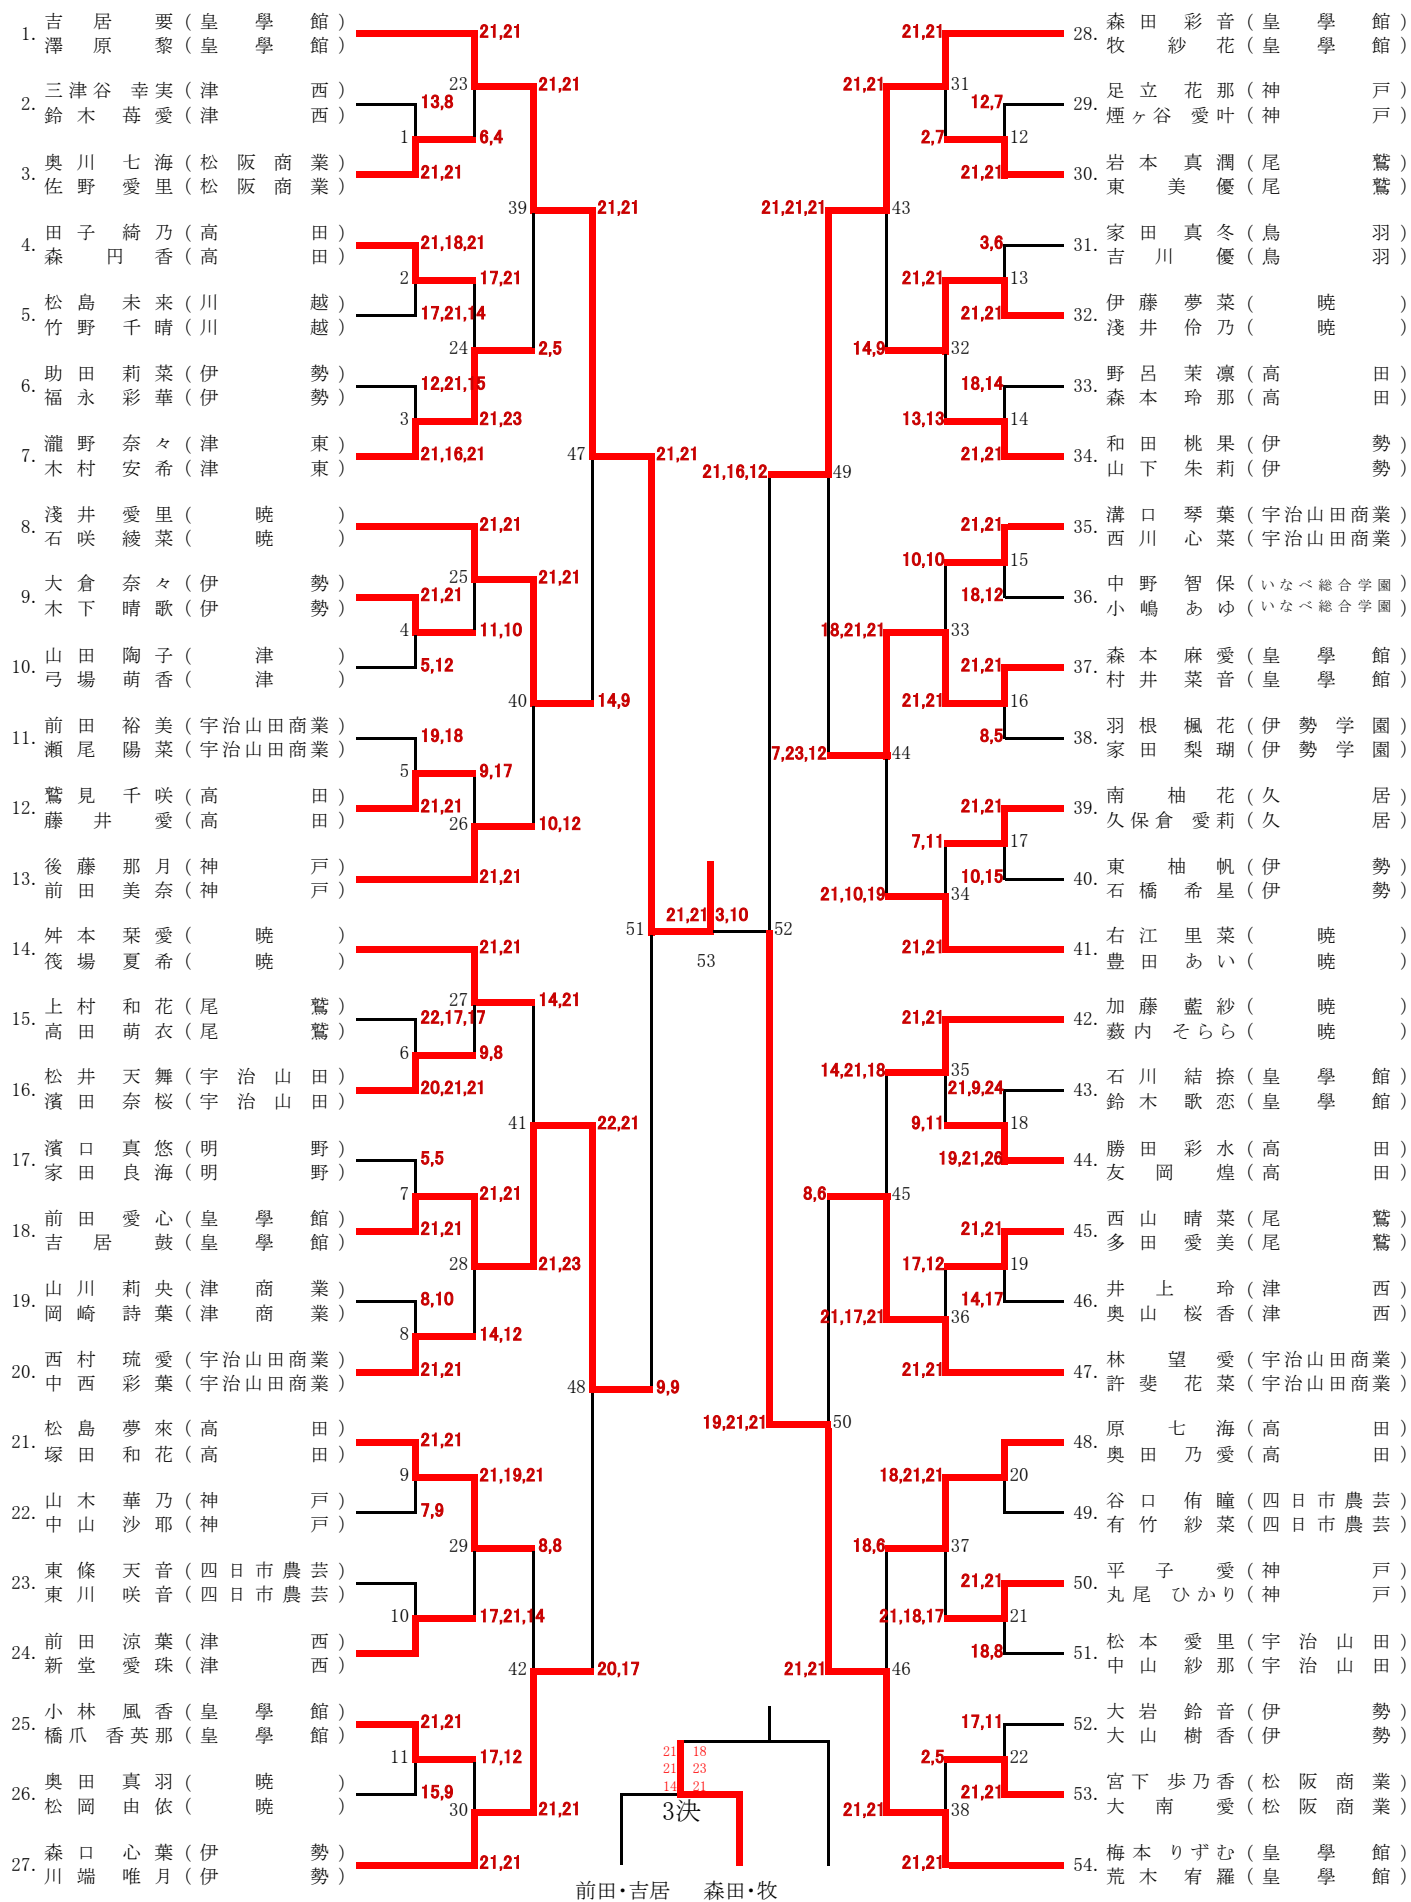

1部女子ダブルス

前田・吉居 森田・牧