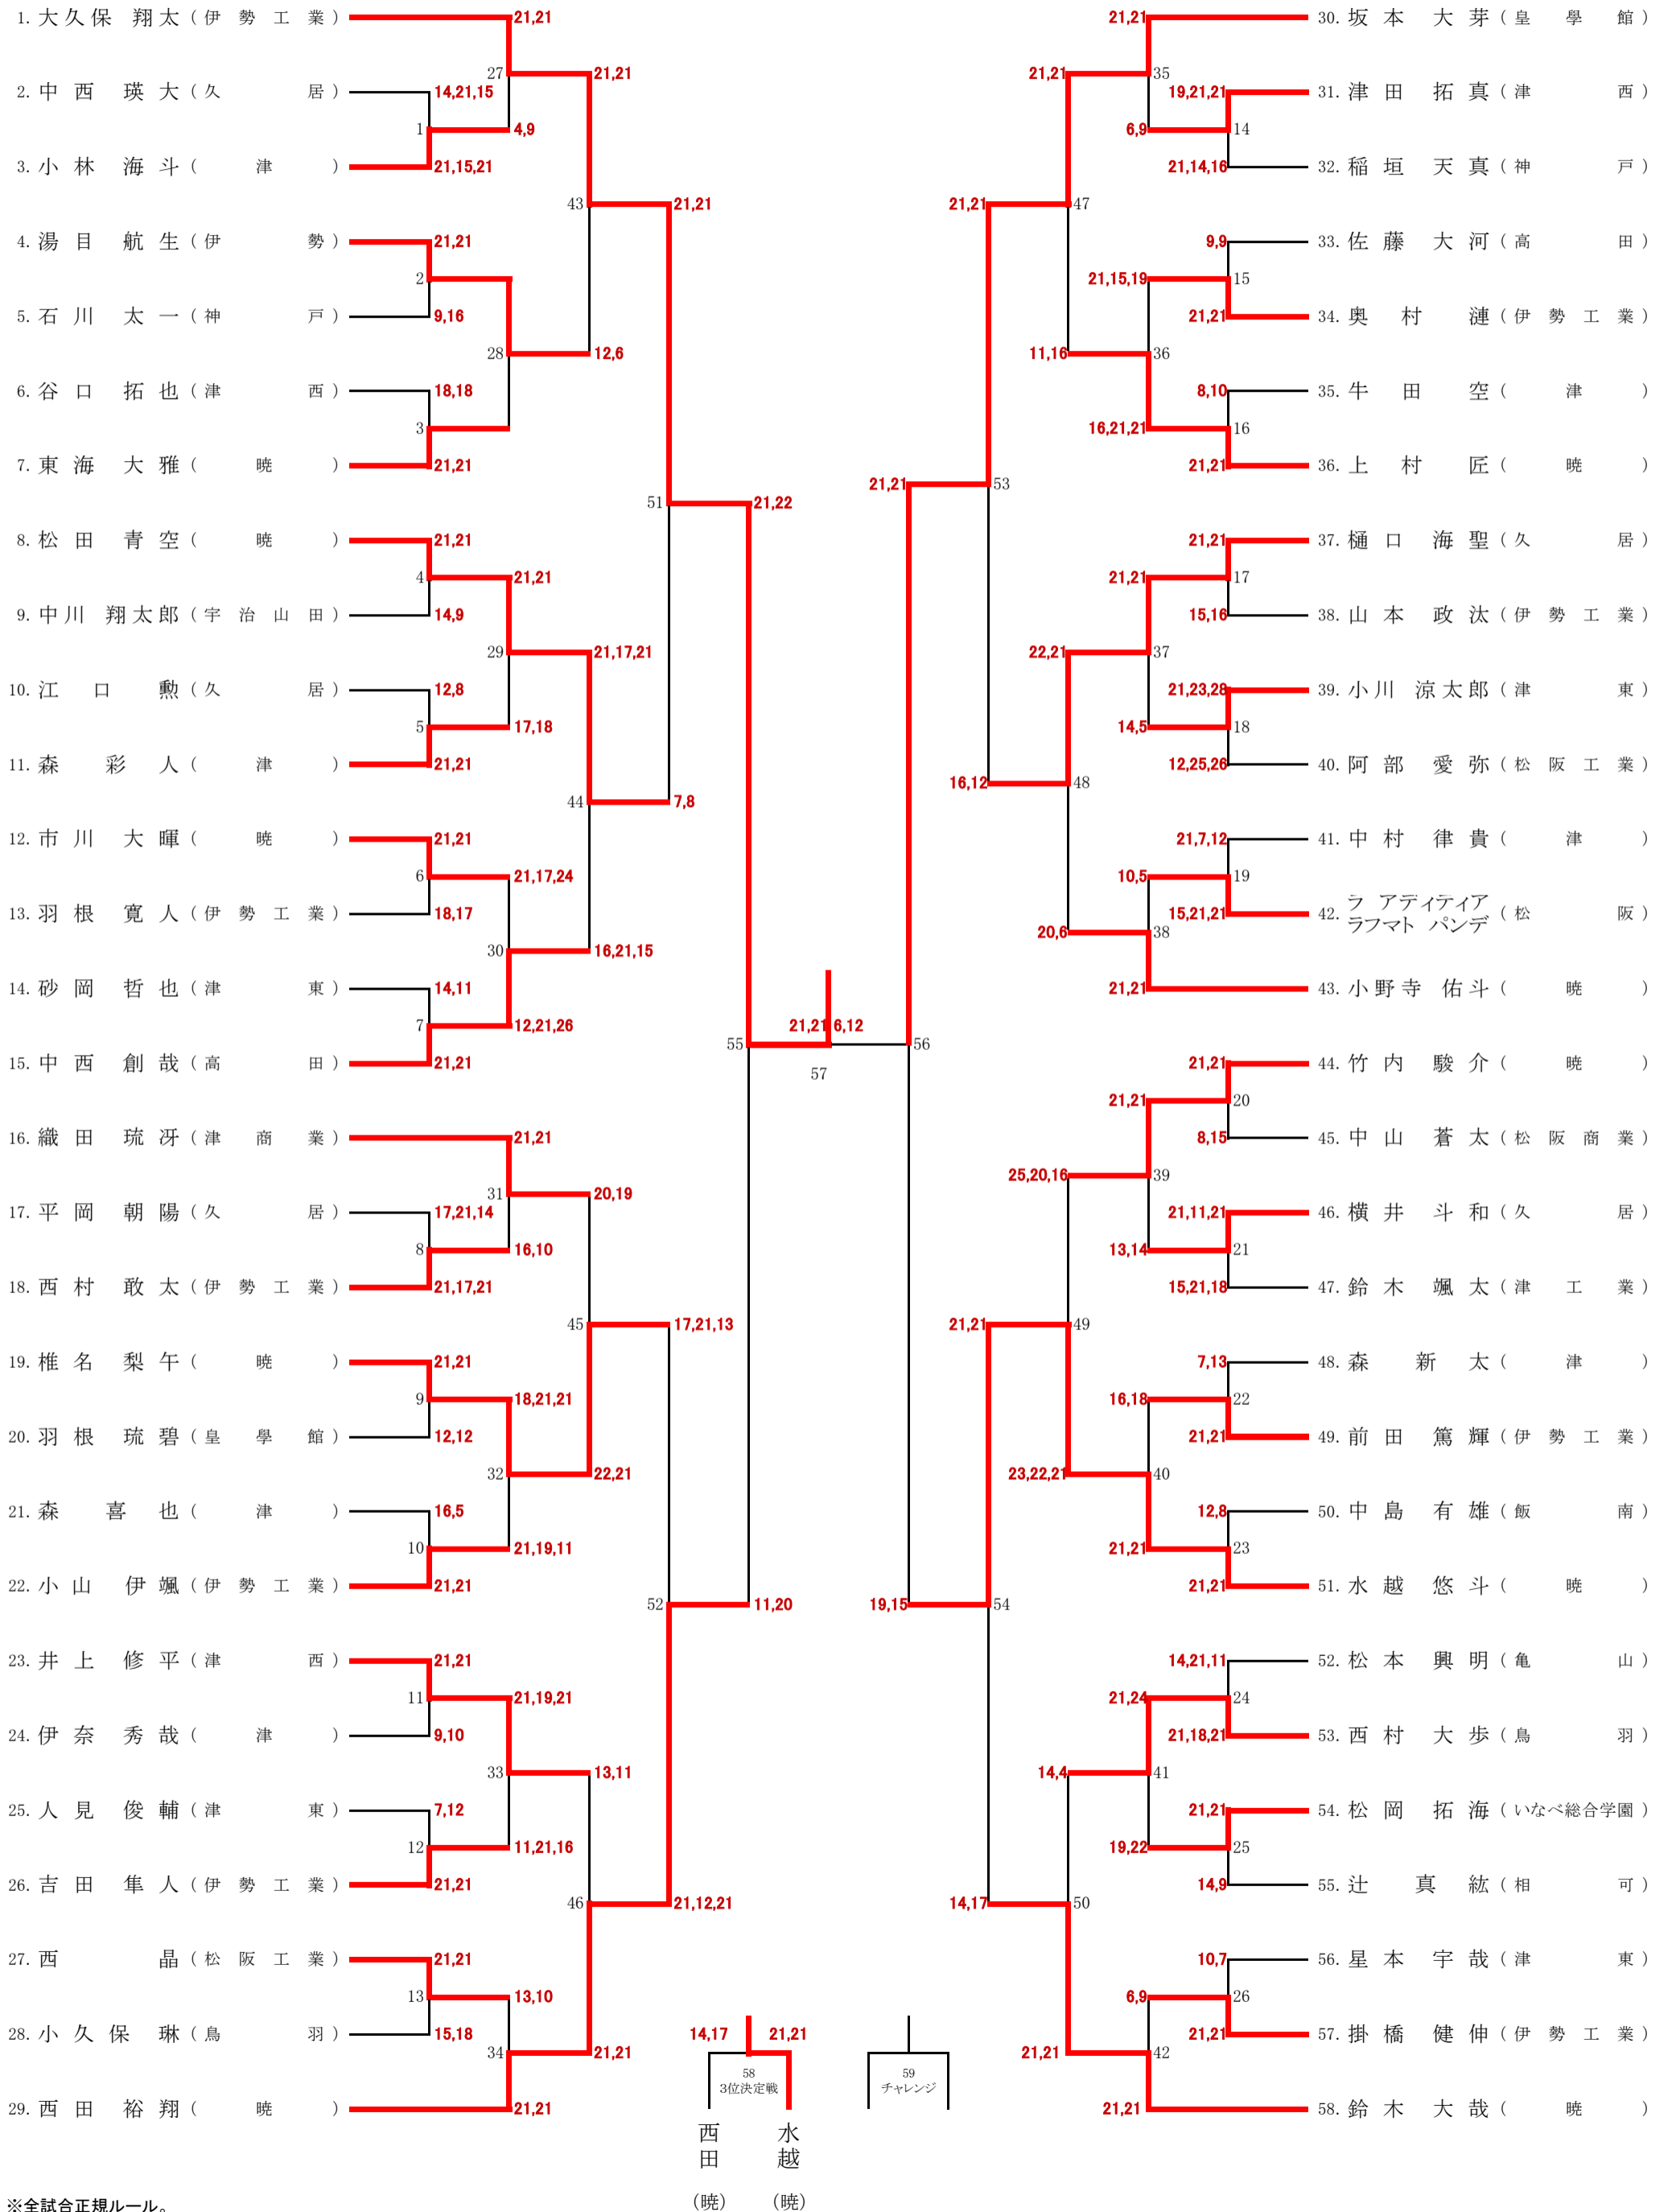

男子1部シングルス

※全試合正規ルール。
※敗者審判です。最初の審判は当日会場にて告知します。