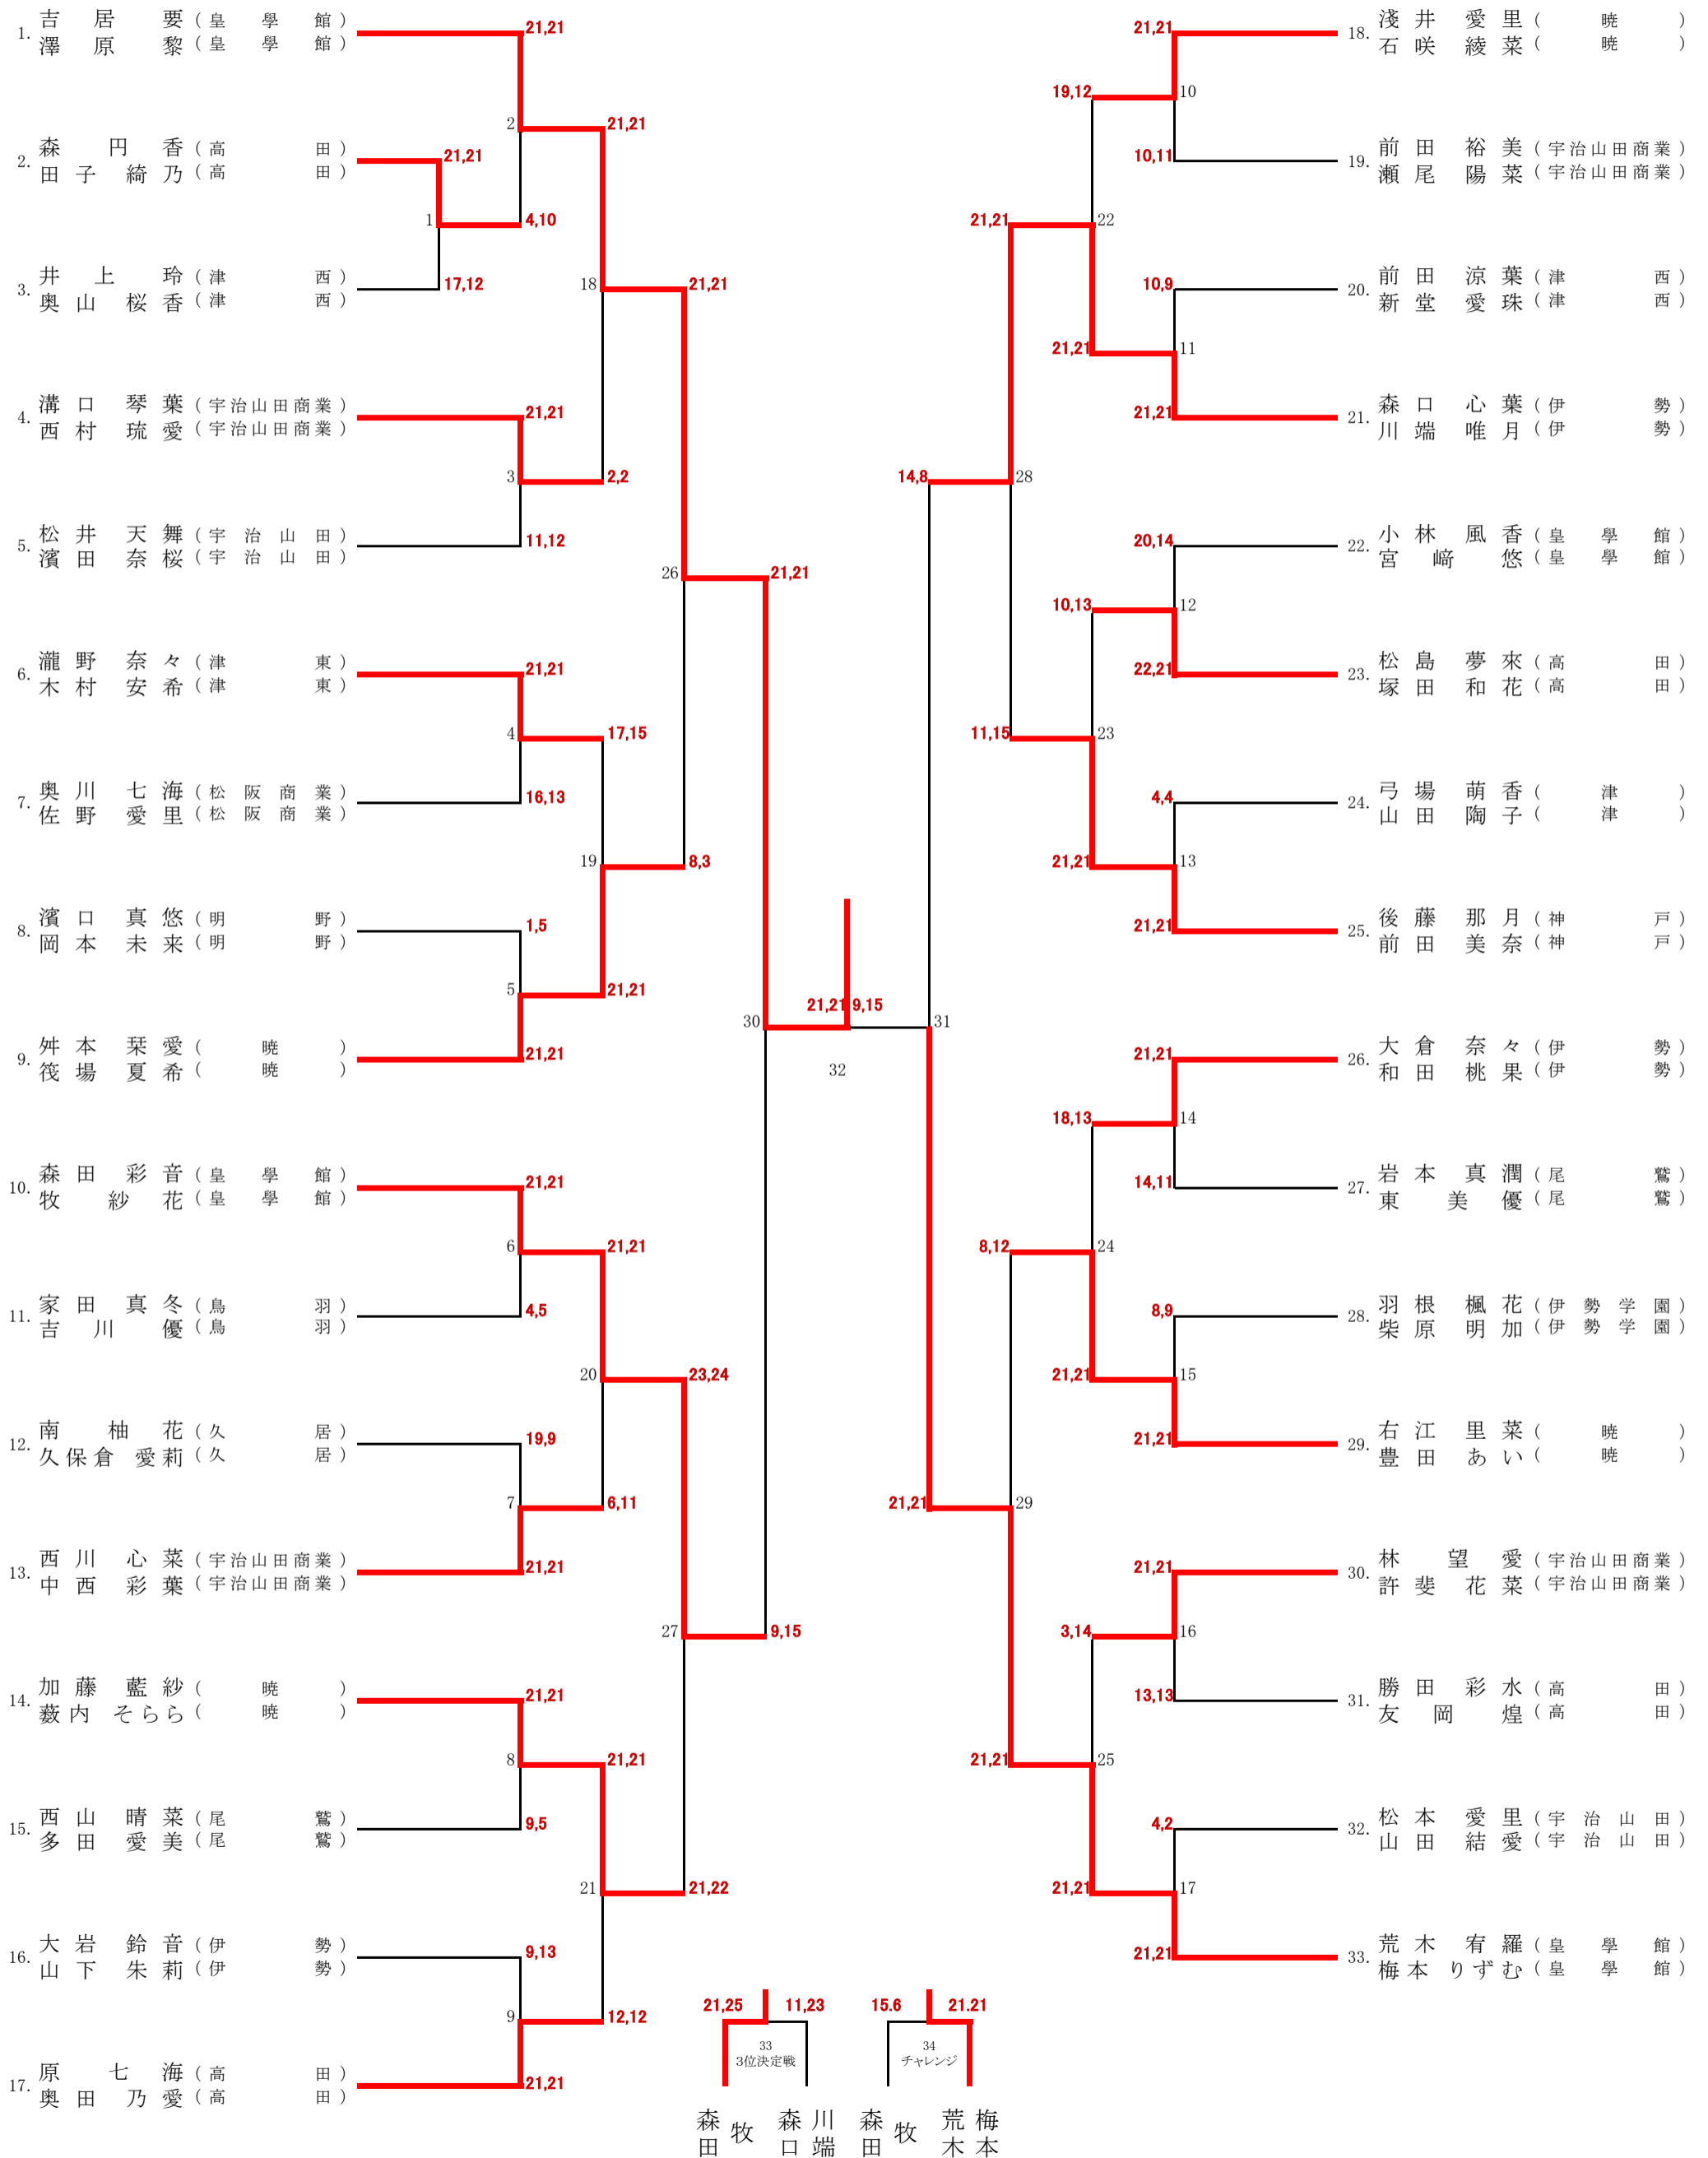

女子1部ダブルス

※全試合正規ルール。
 ※敗者審判です。最初の審判は当日会場にて告知します。