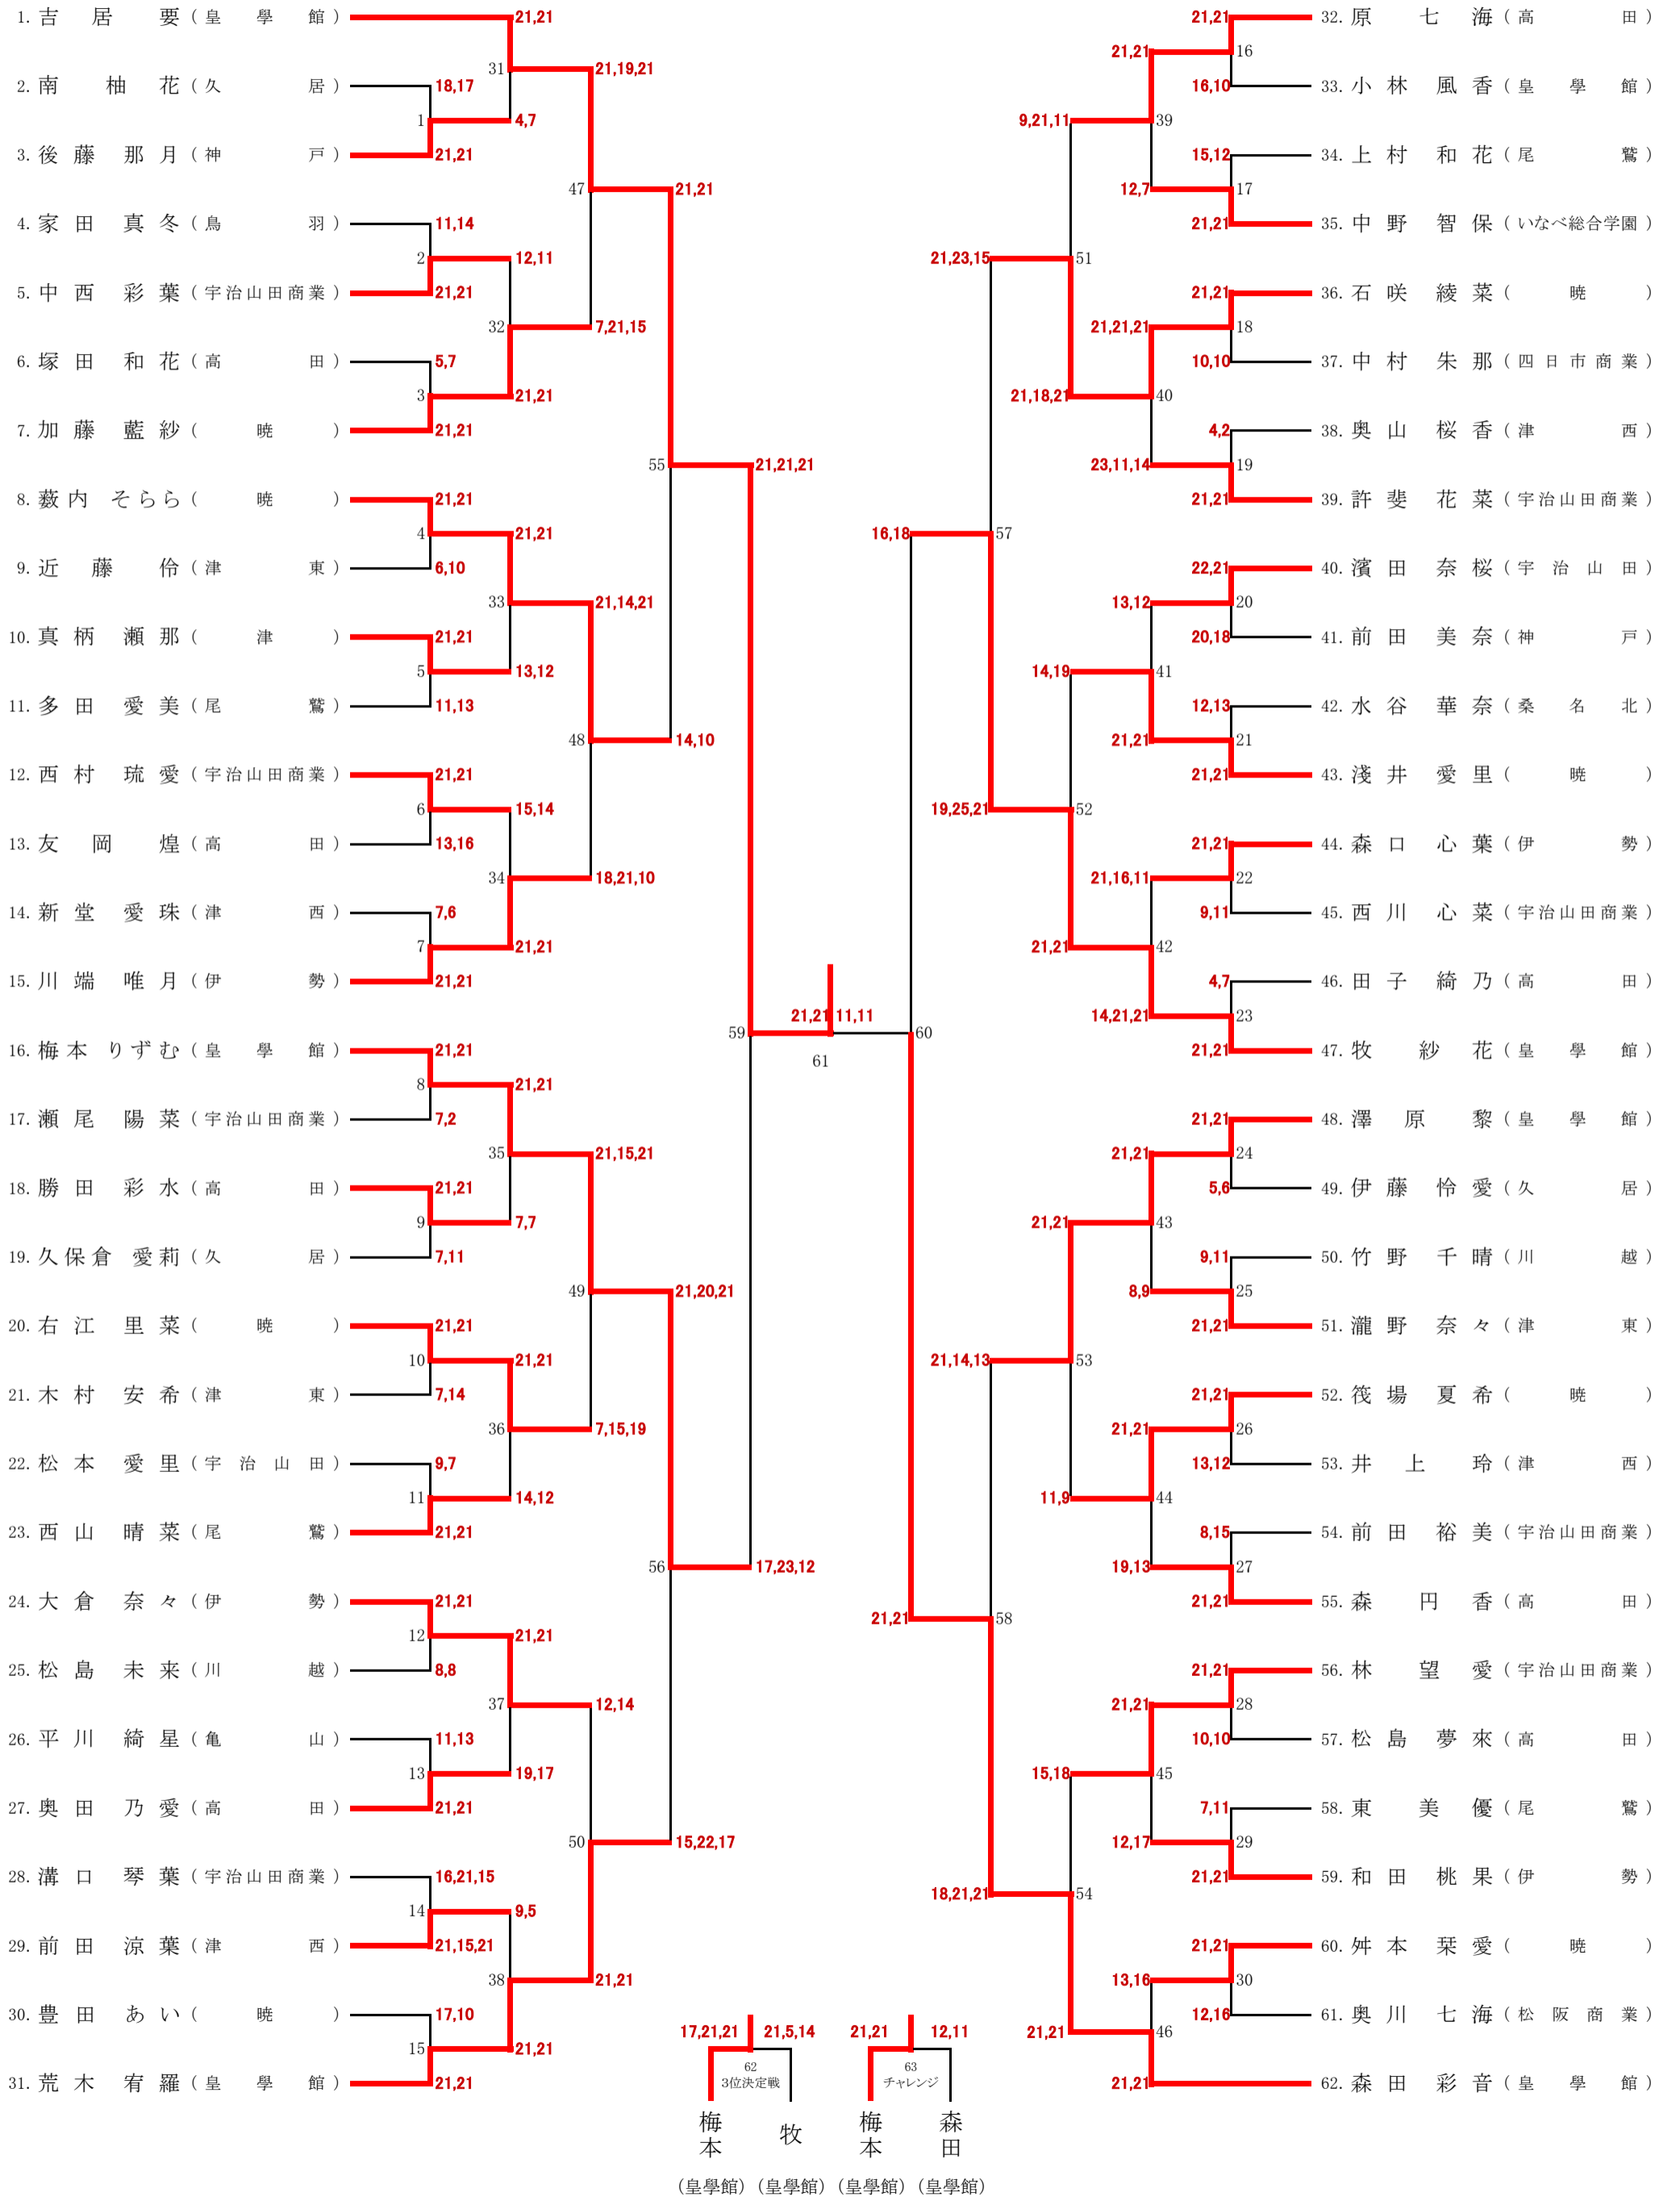

女子1部シングルス

※全試合正規ルール。
※敗者審判です。最初の審判は当日会場にて告知します。