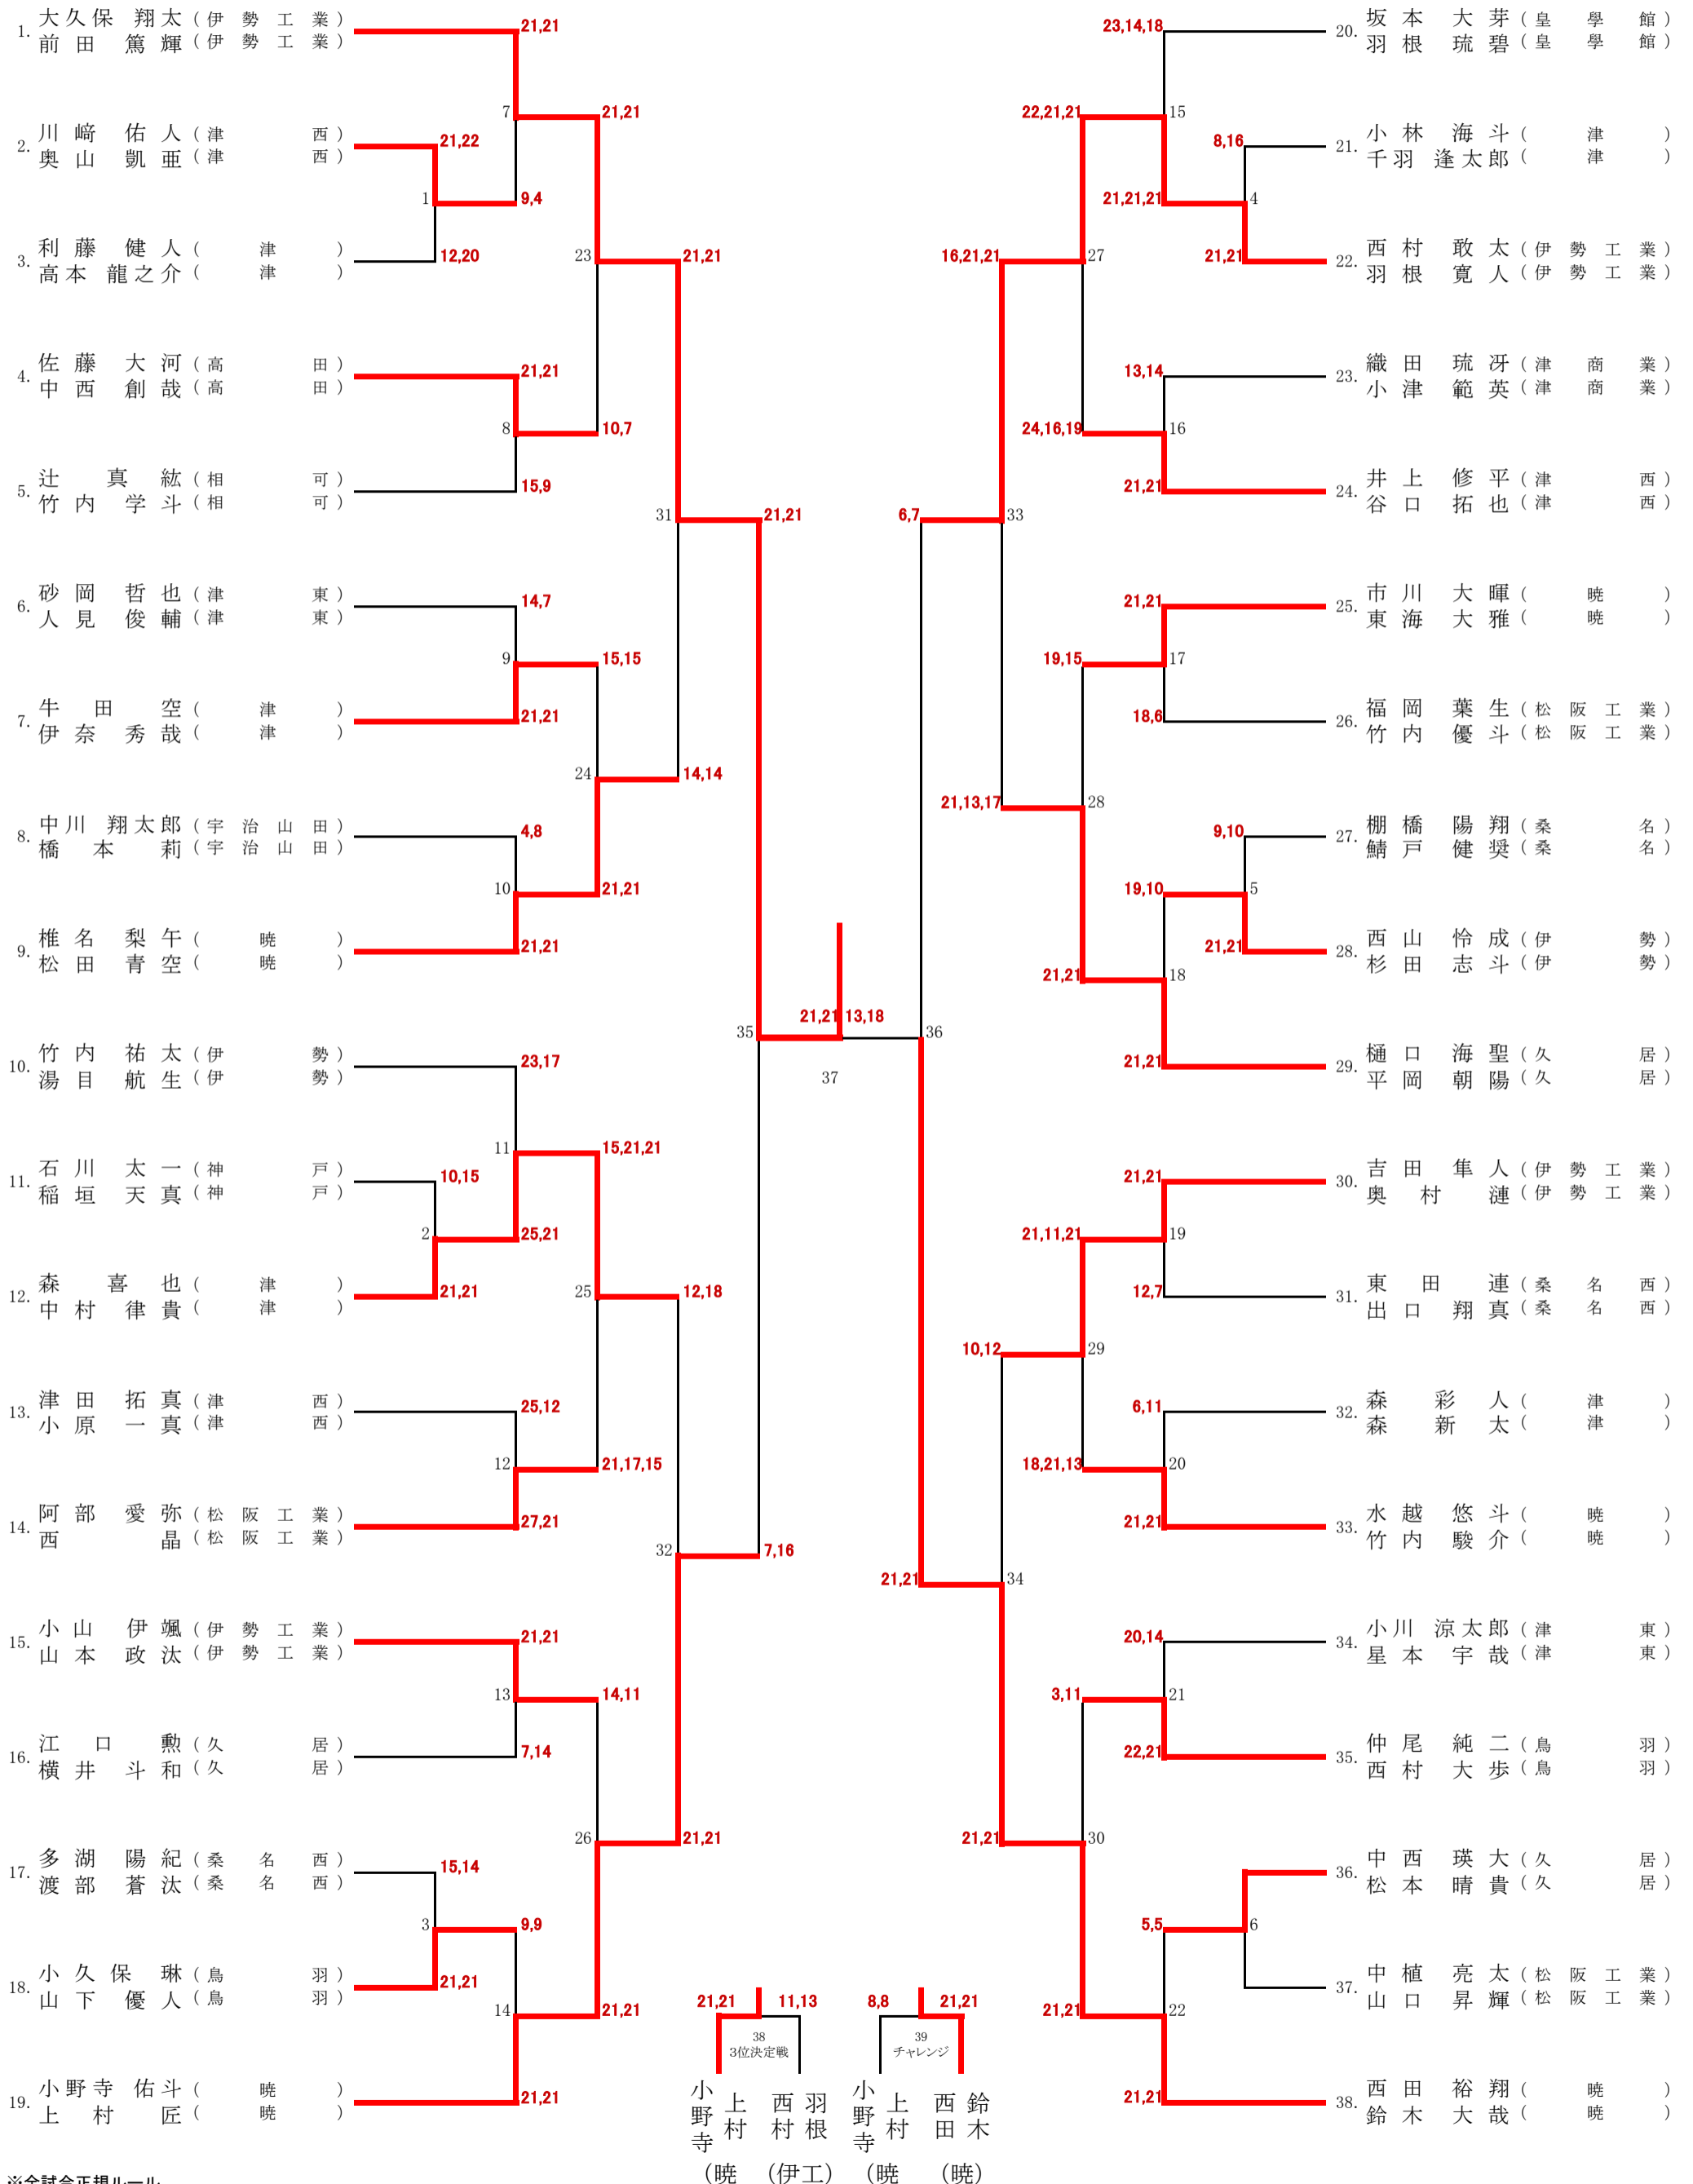

男子1部ダブルス

※全試合正規ルール。
※敗者審判です。最初の審判は当日会場にて告知します。