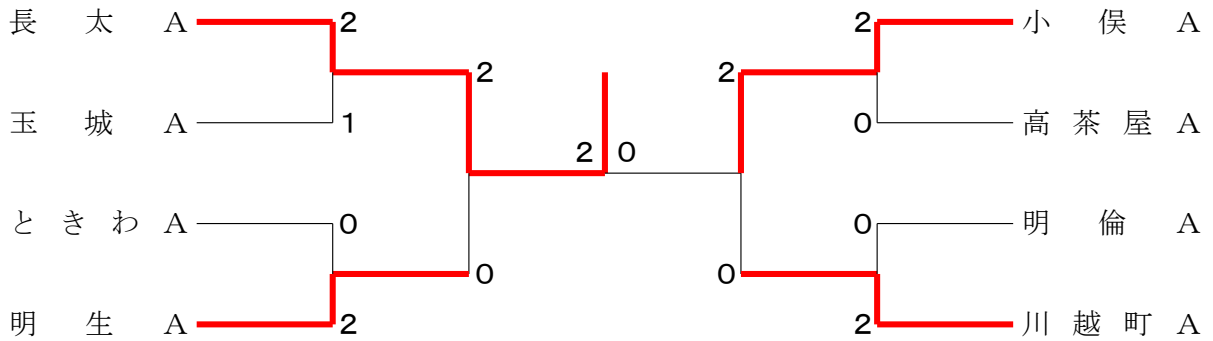

第37回三重県小学生バドミントン選手権大会（団体戦）兼東海予選

令和3年11月23日 三重交通G スポーツの杜 伊勢 体育館

男子団体 Aブロック	長太A	高茶屋A	勢和A	勝敗	順位
長太A		○3-0 G 3-0 P 63-24	○3-0 G 3-0 P 63-28	M 6-0 G 6-0 P 126-52	1
高茶屋A	×0-3 G 0-3 P 24-63		○3-0 G 3-0 P 63-38	M 3-3 G 3-3 P 87-101	2
勢和A	×0-3 G 0-3 P 28-63	×0-3 G 0-3 P 38-63		M 0-6 G 0-6 P 66-126	3

男子団体 Bブロック	有緝A	ときわA	川越町A	明A	勝敗	順位
有緝A		×1-2 G 1-2 P 43-58	×0-3 G 0-3 P 22-63	×1-2 G 1-2 P 53-59	M 2-7 G 2-7 P 118-180	4
ときわA	○2-1 G 2-1 P 58-43		×0-3 G 0-3 P 38-63	○2-1 G 2-1 P 50-49	M 4-5 G 4-5 P 146-155	2
川越町A	○3-0 G 3-0 P 63-22	○3-0 G 3-0 P 63-38		○3-0 G 3-0 P 63-14	M 9-0 G 9-0 P 189-74	1
明A	○2-1 G 2-1 P 59-53	×1-2 G 1-2 P 49-50	×0-3 G 0-3 P 14-63		M 3-6 G 3-6 P 122-166	3

男子団体 Cブロック	南が丘A	小俣A	玉城A	笹川A	勝敗	順位
南が丘A		×0-3 G 0-3 P 35-63	×0-3 G 0-3 P 19-63	×0-3 G 0-3 P 35-63	M 0-9 G 0-9 P 89-189	4
小俣A	○3-0 G 3-0 P 63-35		○2-1 G 2-1 P 56-45	○2-1 G 2-1 P 60-55	M 7-2 G 7-2 P 179-135	1
玉城A	○3-0 G 3-0 P 63-19	×1-2 G 1-2 P 45-56		○2-1 G 2-1 P 60-45	M 6-3 G 6-3 P 168-120	2
笹川A	○3-0 G 3-0 P 63-35	×1-2 G 1-2 P 55-60	×1-2 G 1-2 P 45-60		M 5-4 G 5-4 P 163-155	3

男子団体 Dブロック	誠之A	明生A	明倫A	東員A	勝敗	順位
誠之A		×1-2 G 1-2 P 38-55	×1-2 G 1-2 P 50-64	○2-1 G 2-1 P 58-46	M 4-5 G 4-5 P 146-166	3
明生A	○2-1 G 2-1 P 55-38		○3-0 G 3-0 P 63-15	○3-0 G 3-0 P 63-20	M 8-1 G 8-1 P 181-73	1
明倫A	○2-1 G 2-1 P 64-50	×0-3 G 0-3 P 15-63		○2-1 G 2-1 P 56-41	M 4-5 G 4-5 P 135-154	2
東員A	×1-2 G 1-2 P 46-58	×0-3 G 0-3 P 20-63	×1-2 G 1-2 P 41-56		M 2-7 G 2-7 P 107-177	4

男子団体 決勝トーナメント