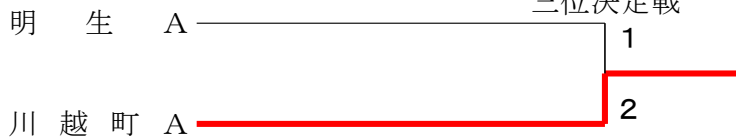

第37回三重県小学生バドミントン選手権大会（団体戦）兼東海予選

令和3年11月23日 三重交通G スポーツの杜 伊勢 体育館

男子団体 Aブロック	長太A	高茶屋A	勢和A	勝敗	順位
長太A		○3-0 G 3-0 P 63-24	○3-0 G 3-0 P 63-28	M 6-0 G 6-0 P 126-52	1
高茶屋A	×0-3 G 0-3 P 24-63		○3-0 G 3-0 P 63-38	M 3-3 G 3-3 P 87-101	2
勢和A	×0-3 G 0-3 P 28-63	×0-3 G 0-3 P 38-63		M 0-6 G 0-6 P 66-126	3

男子団体 Bブロック	有緝A	ときわA	川越町A	明A	勝敗	順位
有緝A		×1-2 G 1-2 P 43-58	×0-3 G 0-3 P 22-63	×1-2 G 1-2 P 53-59	M 2-7 G 2-7 P 118-180	4
ときわA	○2-1 G 2-1 P 58-43		×0-3 G 0-3 P 38-63	○2-1 G 2-1 P 50-49	M 4-5 G 4-5 P 146-155	2
川越町A	○3-0 G 3-0 P 63-22	○3-0 G 3-0 P 63-38		○3-0 G 3-0 P 63-14	M 9-0 G 9-0 P 189-74	1
明A	○2-1 G 2-1 P 59-53	×1-2 G 1-2 P 49-50	×0-3 G 0-3 P 14-63		M 3-6 G 3-6 P 122-166	3

男子団体 Cブロック	南が丘A	小俣A	玉城A	笹川A	勝敗	順位
南が丘A		×0-3 G 0-3 P 35-63	×0-3 G 0-3 P 19-63	×0-3 G 0-3 P 35-63	M 0-9 G 0-9 P 89-189	4
小俣A	○3-0 G 3-0 P 63-35		○2-1 G 2-1 P 56-45	○2-1 G 2-1 P 60-55	M 7-2 G 7-2 P 179-135	1
玉城A	○3-0 G 3-0 P 63-19	×1-2 G 1-2 P 45-56		○2-1 G 2-1 P 60-45	M 6-3 G 6-3 P 168-120	2
笹川A	○3-0 G 3-0 P 63-35	×1-2 G 1-2 P 55-60	×1-2 G 1-2 P 45-60		M 5-4 G 5-4 P 163-155	3

男子団体 Dブロック	誠之A	明生A	明倫A	東員A	勝敗	順位
誠之A		×1-2 G 1-2 P 38-55	×1-2 G 1-2 P 50-64	○2-1 G 2-1 P 58-46	M 4-5 G 4-5 P 146-166	3
明生A	○2-1 G 2-1 P 55-38		○3-0 G 3-0 P 63-15	○3-0 G 3-0 P 63-20	M 8-1 G 8-1 P 181-73	1
明倫A	○2-1 G 2-1 P 64-50	×0-3 G 0-3 P 15-63		○2-1 G 2-1 P 56-41	M 4-5 G 4-5 P 135-154	2
東員A	×1-2 G 1-2 P 46-58	×0-3 G 0-3 P 20-63	×1-2 G 1-2 P 41-56		M 2-7 G 2-7 P 107-177	4

男子団体 決勝トーナメント

三位決定戦

男子5位決定戦