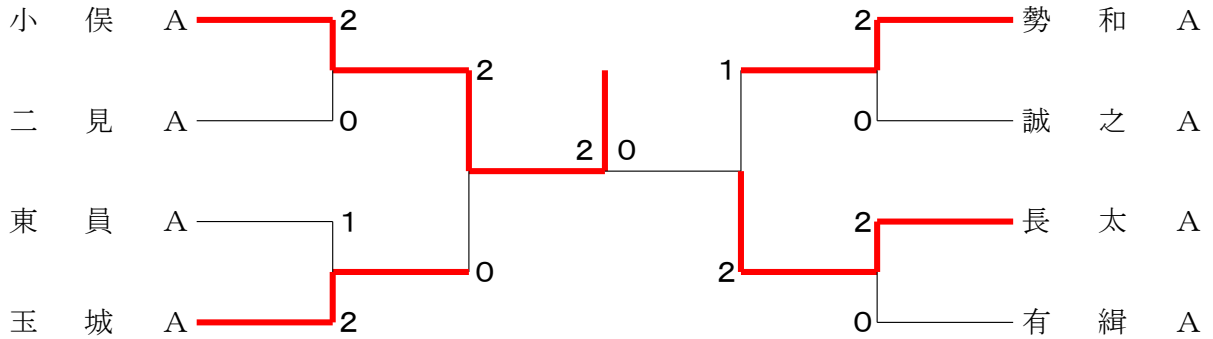

第37回三重県小学生バドミントン選手権大会（団体戦）兼東海予選

令和3年11月23日 三重交通G スポーツの杜 伊勢 体育館

女子団体 Aブロック	小俣A	明生A	誠之A	勝敗	順位
小俣A		○3-0 G 3-0 P 63-28	○3-0 G 3-0 P 63-28	M 6-0 G 6-0 P 126-56	1
明生A	×0-3 G 0-3 P 28-63		×1-2 G 1-2 P 49-62	M 1-5 G 1-5 P 77-125	3
誠之A	×0-3 G 0-3 P 28-63	○2-1 G 2-1 P 62-49		M 2-4 G 2-4 P 90-112	2

女子団体 Bブロック	笹川A	有緝A	東員A	勝敗	順位
笹川A		×1-2 G 1-2 P 40-55	×1-2 G 1-2 P 47-48	M 2-4 G 2-4 P 87-103	3
有緝A	○2-1 G 2-1 P 55-40		○2-1 G 2-1 P 65-51	M 4-2 G 4-2 P 120-91	1
東員A	○2-1 G 2-1 P 48-47	×1-2 G 1-2 P 51-65		M 3-3 G 3-3 P 99-112	2

女子団体 Cブロック	ときわA	勢和A	二見A	南が丘A	勝敗	順位
ときわA		×0-3 G 0-3 P 39-63	×1-2 G 1-2 P 51-55	○3-0 G 3-0 P 63-35	M 4-5 G 4-5 P 153-153	3
勢和A	○3-0 G 3-0 P 63-39		○3-0 G 3-0 P 63-31	○3-0 G 3-0 P 63-23	M 9-0 G 9-0 P 189-93	1
二見A	○2-1 G 2-1 P 55-51	×0-3 G 0-3 P 31-63		○3-0 G 3-0 P 63-24	M 5-4 G 5-4 P 149-138	2
南が丘A	×0-3 G 0-3 P 35-63	×0-3 G 0-3 P 23-63	×0-3 G 0-3 P 24-63		M 0-9 G 0-9 P 82-189	4

女子団体 Dブロック	長太A	明倫A	玉城A	磯部A	勝敗	順位
長太A		○2-1 G 2-1 P 55-39	×1-2 G 1-2 P 50-54	○3-0 G 3-0 P 63-7	M 6-3 G 6-3 P 168-100	2
明倫A	×1-2 G 1-2 P 39-55		×1-2 G 1-2 P 41-52	○2-1 G 2-1 P 53-25	M 4-5 G 4-5 P 133-132	3
玉城A	○2-1 G 2-1 P 54-50	○2-1 G 2-1 P 52-41		○3-0 G 3-0 P 63-11	M 7-2 G 7-2 P 169-102	1
磯部A	×0-3 G 0-3 P 7-63	×1-2 G 1-2 P 25-53	×0-3 G 0-3 P 11-63		M 1-8 G 1-8 P 43-179	4

女子団体 決勝トーナメント