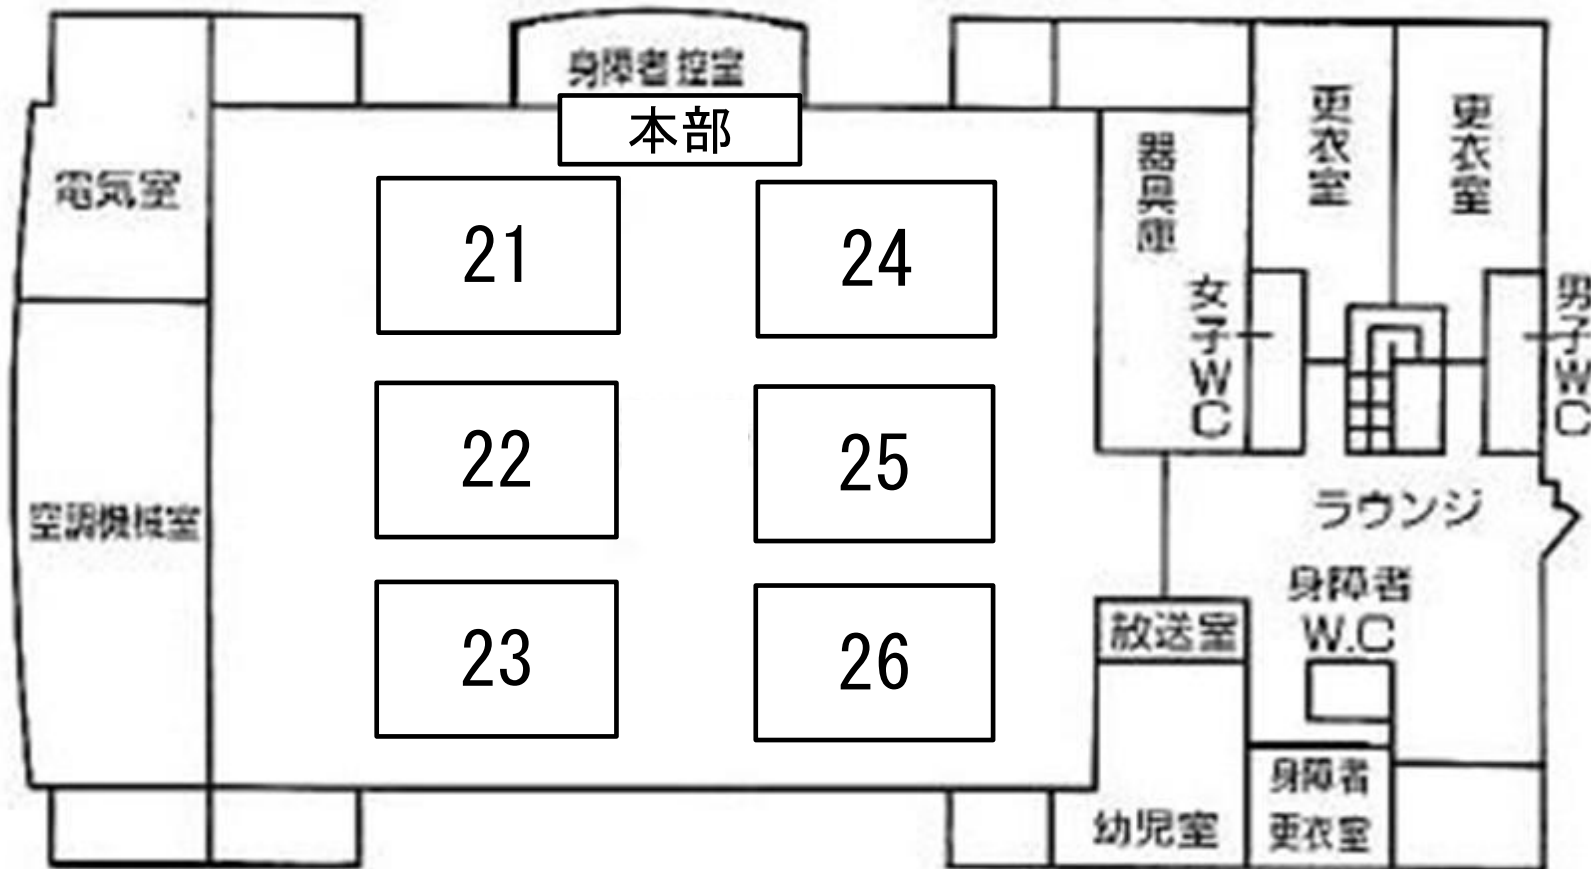

# 四日市市総合体育館

- 券売機
- エレベーター
- トイレ
- だれでもトイレ
- 自販機コーナー
- 出入口
- 更衣室
- 授乳室
- 水飲みスペース
- 補助犬同伴

四日市市中央第2体育館

1階平面図