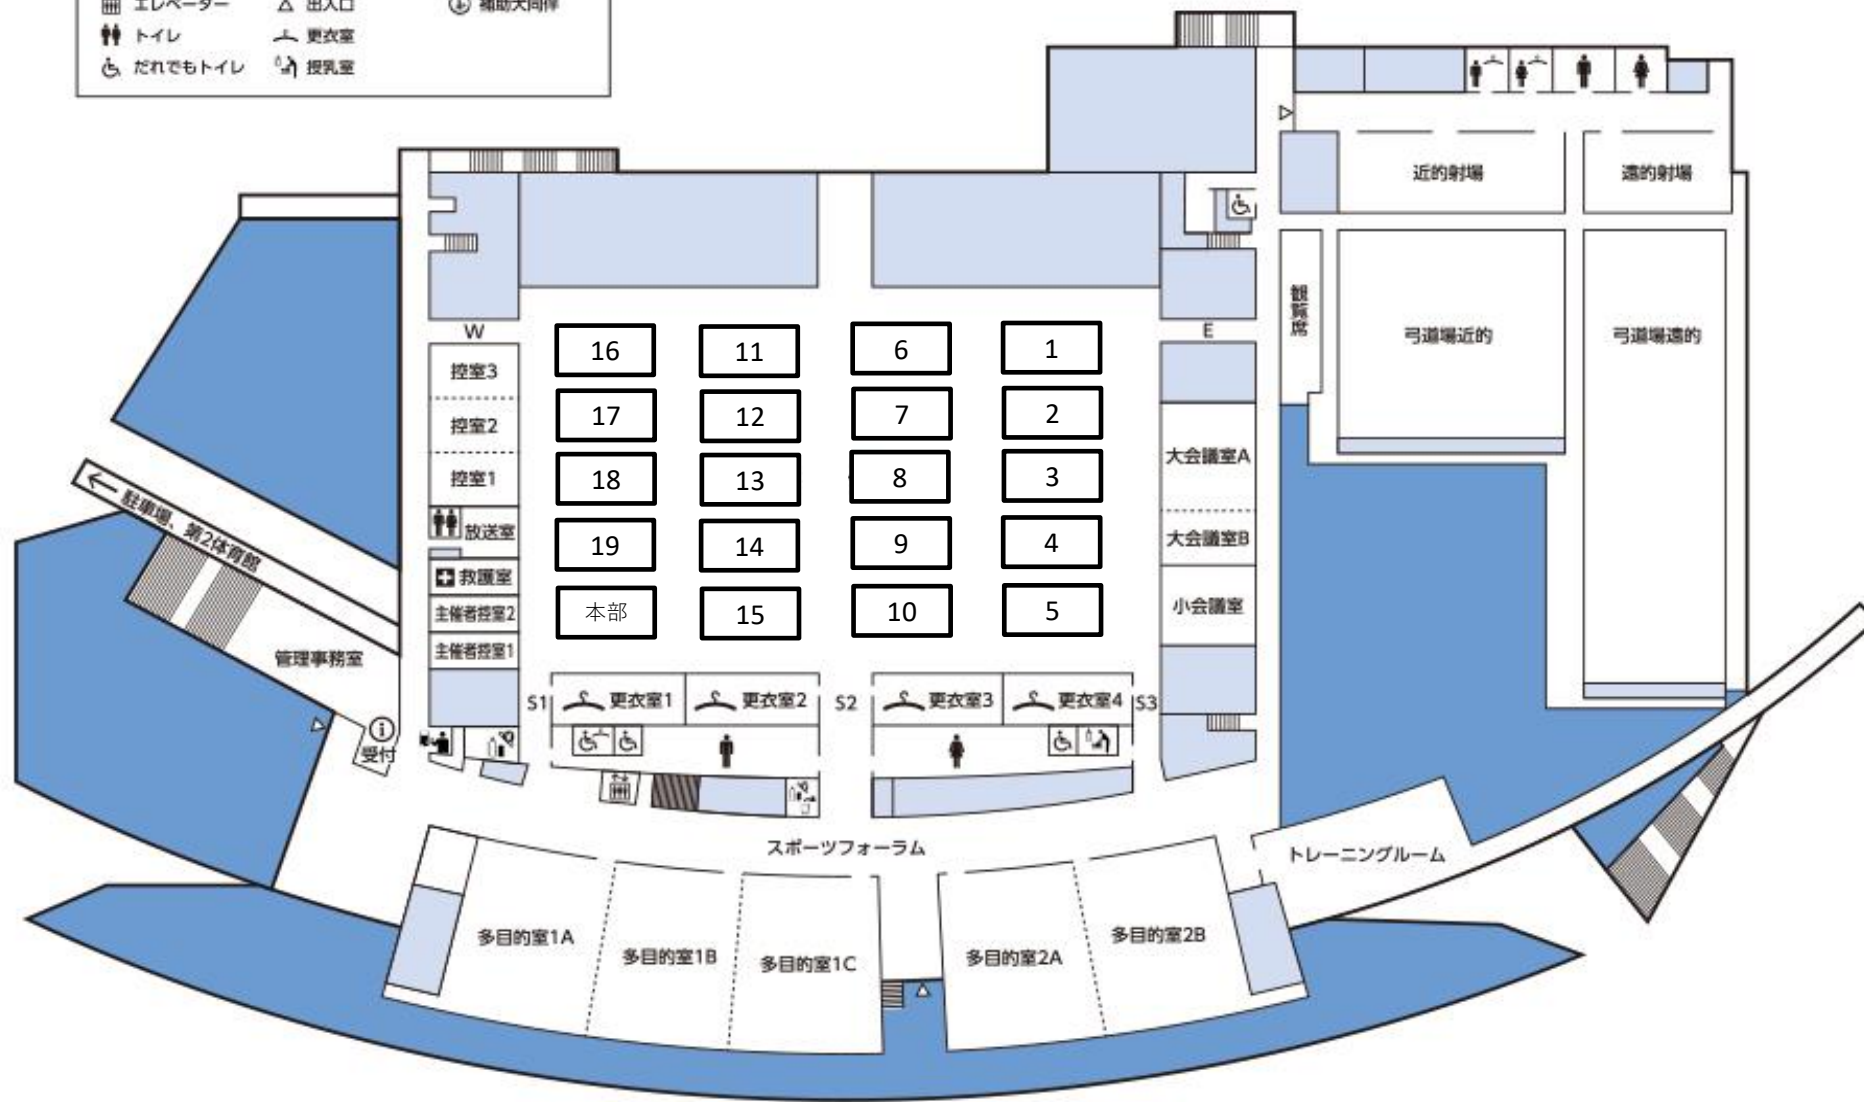

# 四日市市総合体育館

- 券売機
- エレベーター
- トイレ
- だれでもトイレ
- 自販機コーナー
- 出入口
- 更衣室
- 授乳室
- 水飲みスペース
- 補助犬同伴

四日市市中央第2体育館

1階平面図