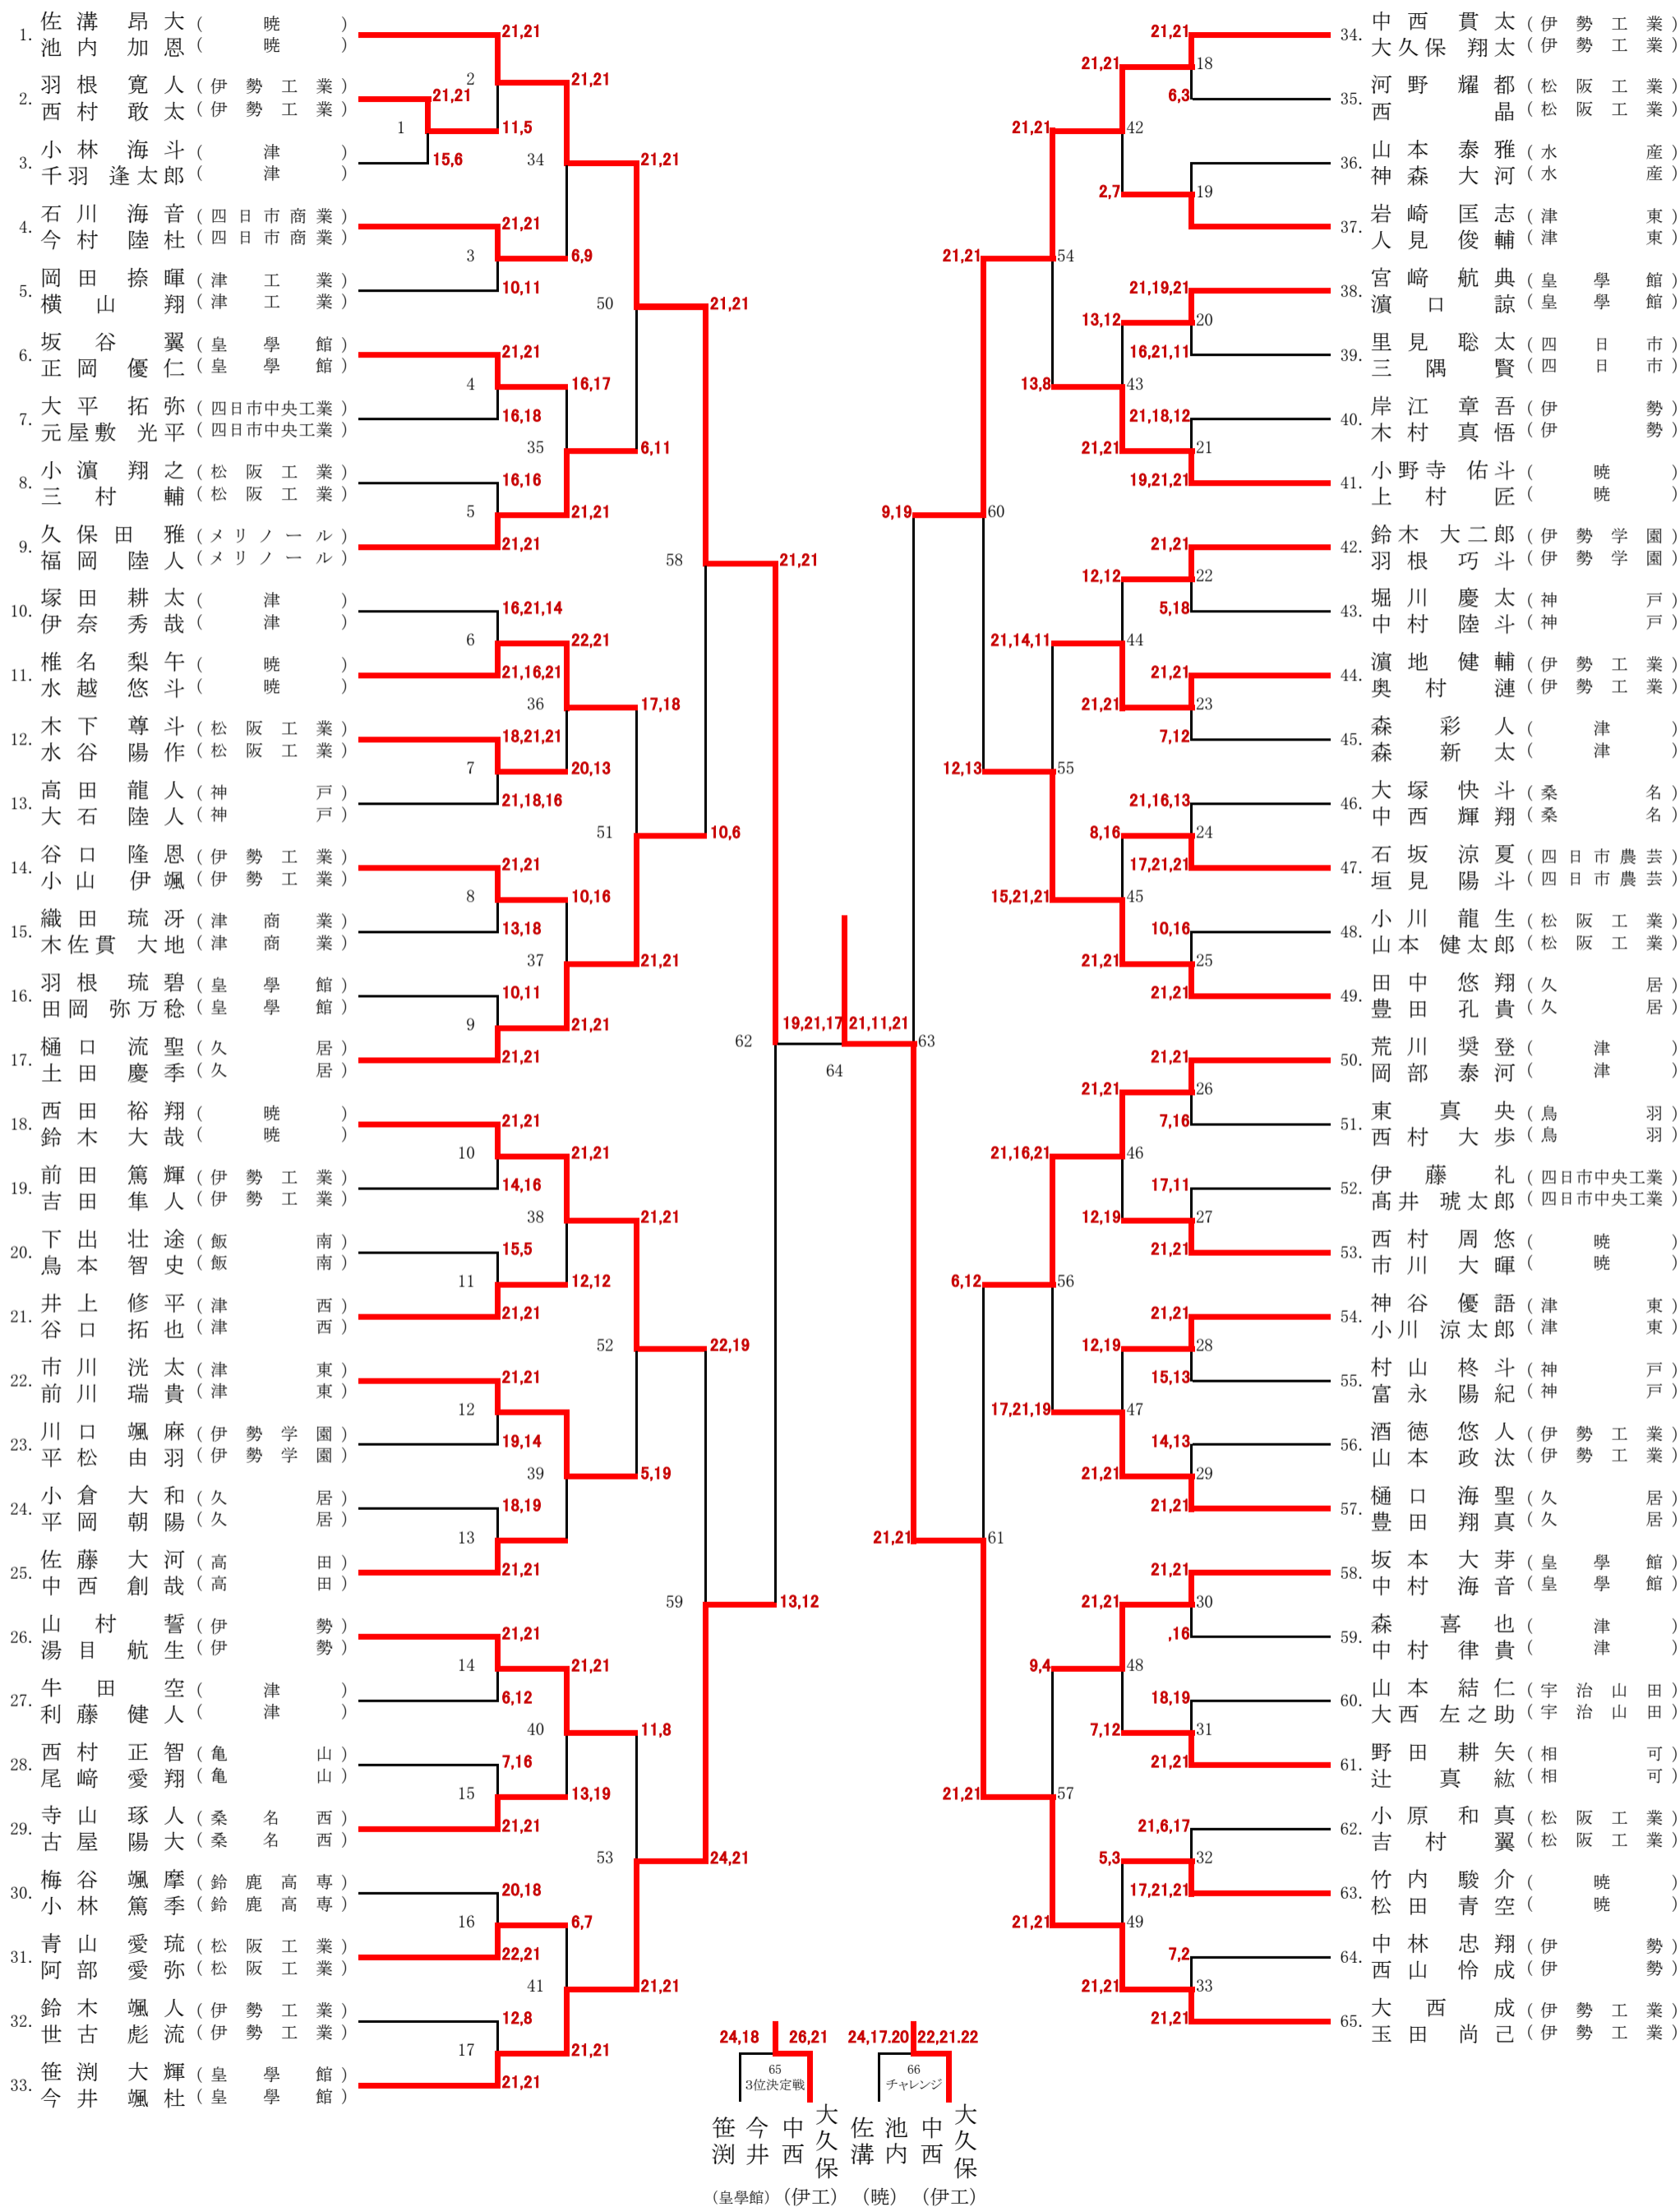

1部男子ダブルス

※全試合正規ルール。
※敗者審判です。最初の審判は当日会場にて告知します。