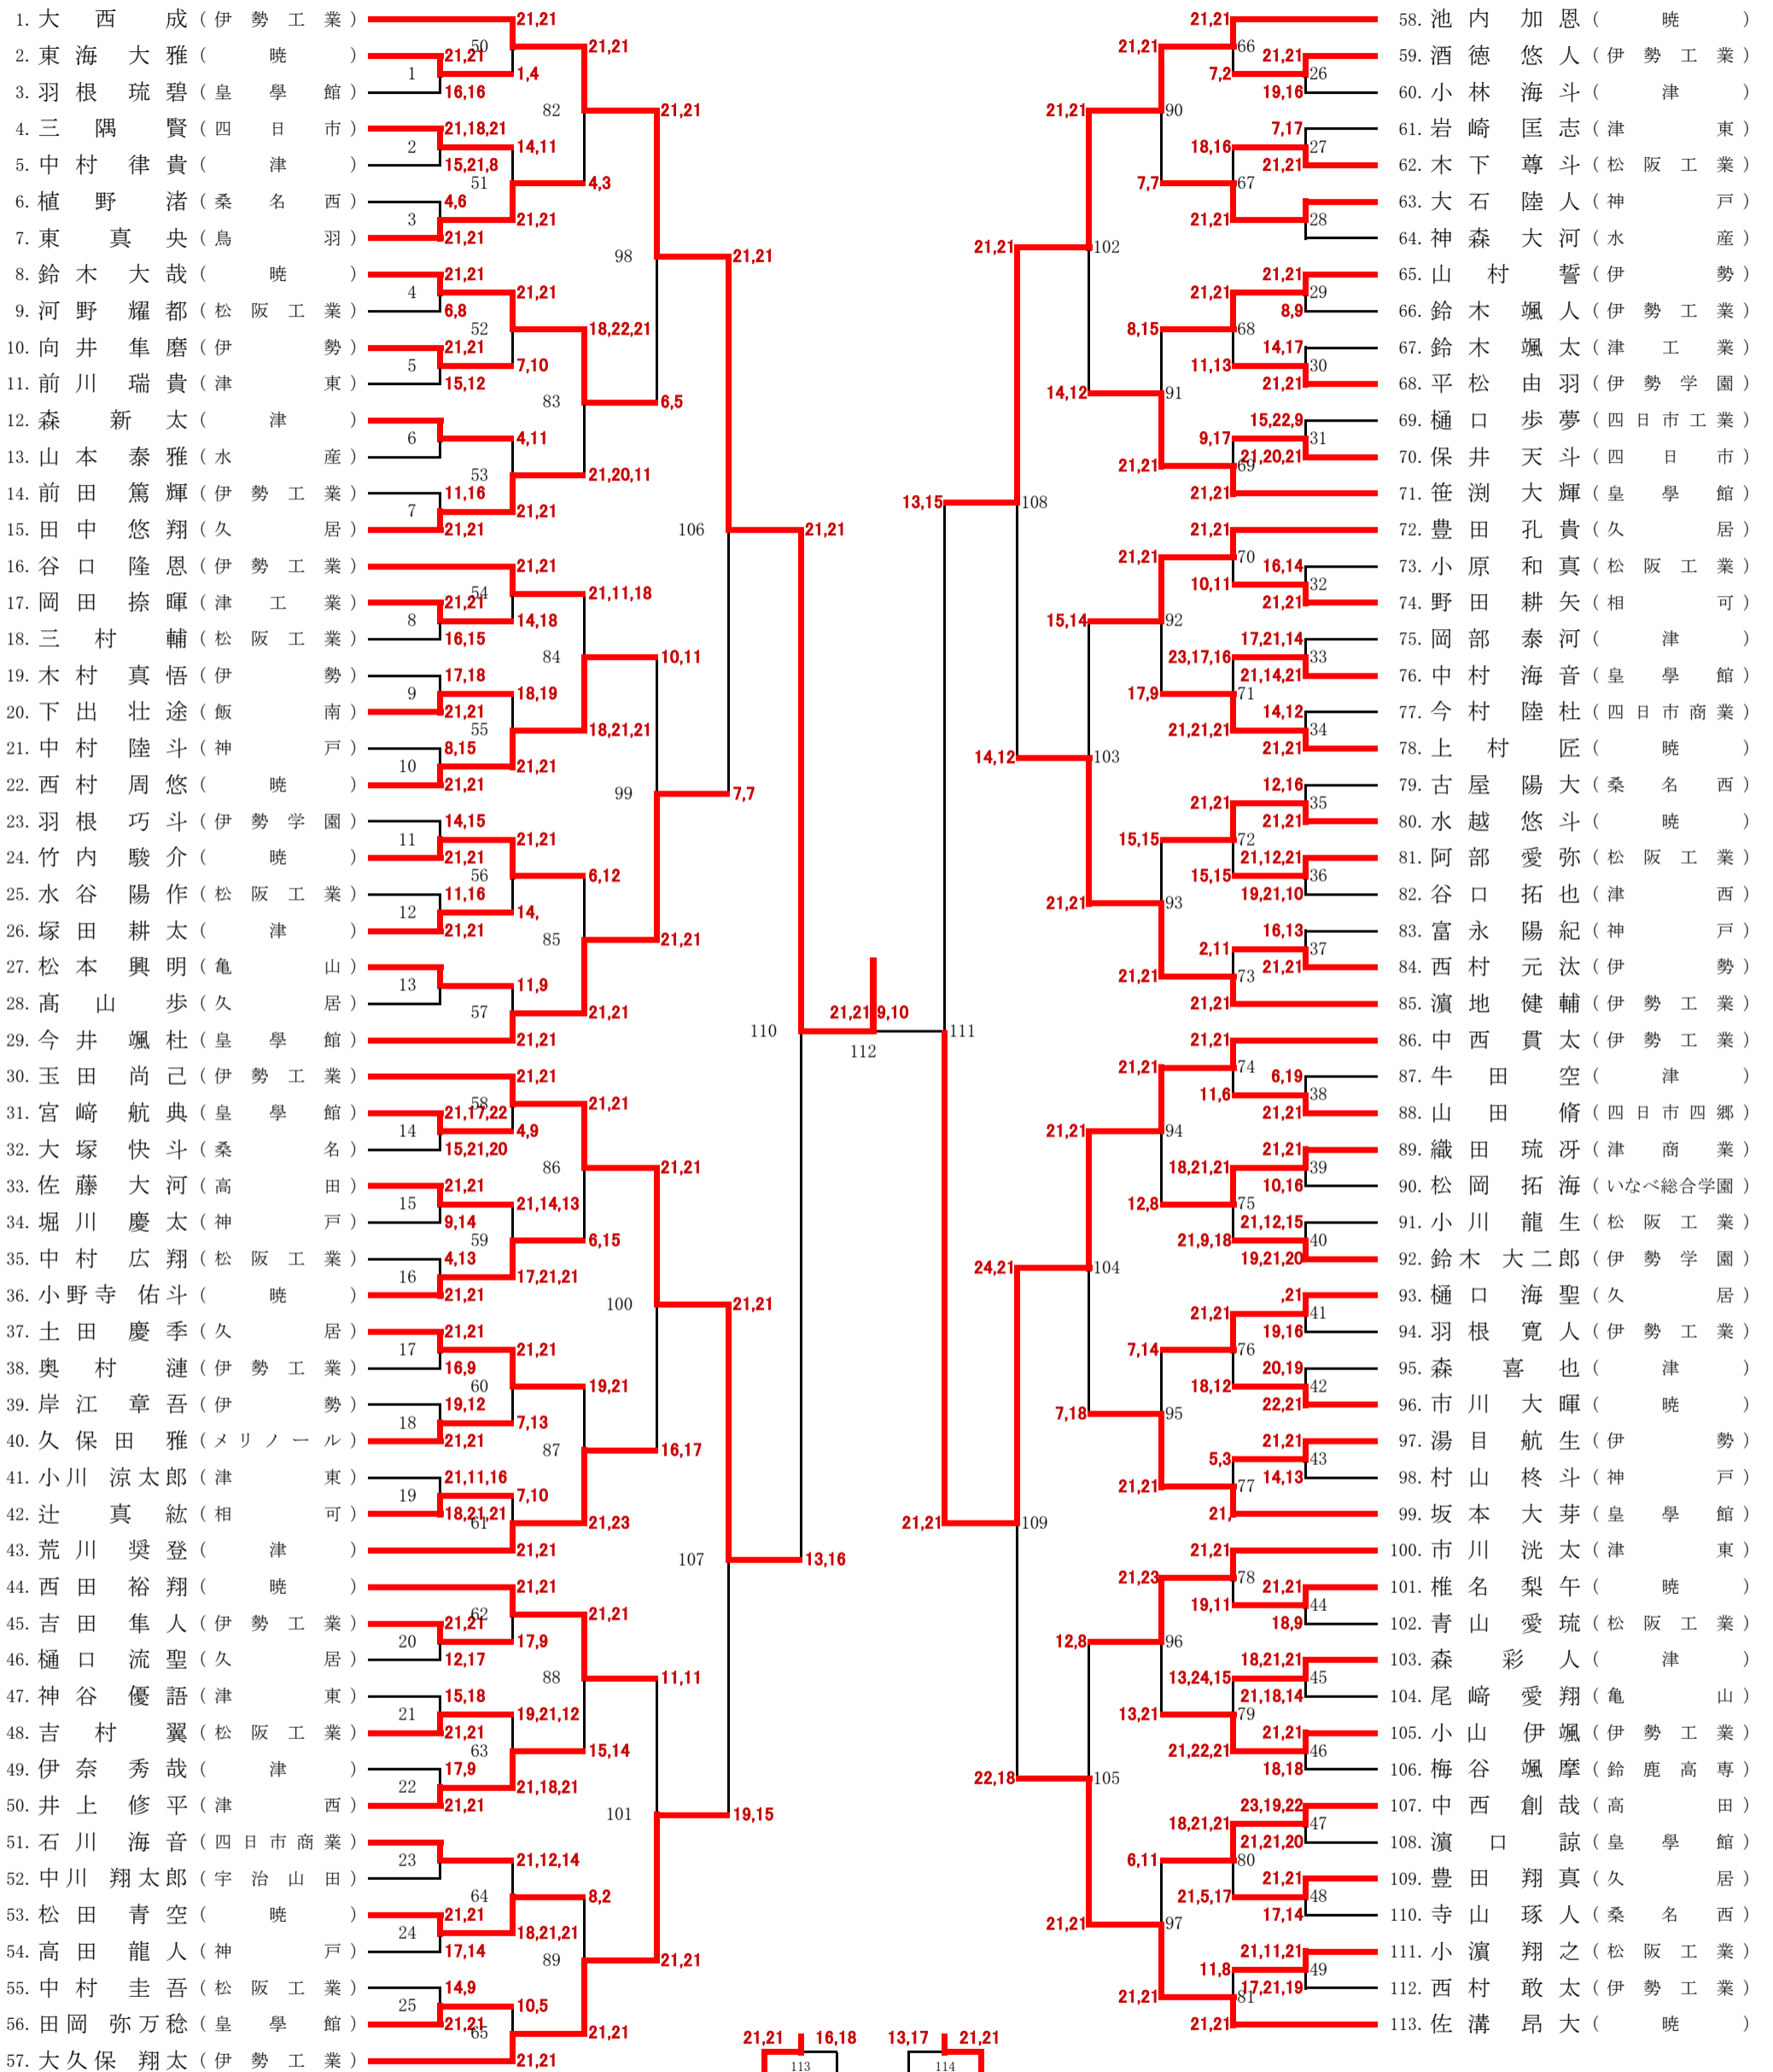

# 1部男子シングルス

113 3位決定戦  
玉田 (伊工)

114 チャレンジ  
玉中 (伊工)

※全試合正規ルール。  
※敗者審判です。最初の審判は当日会場にて告知します。