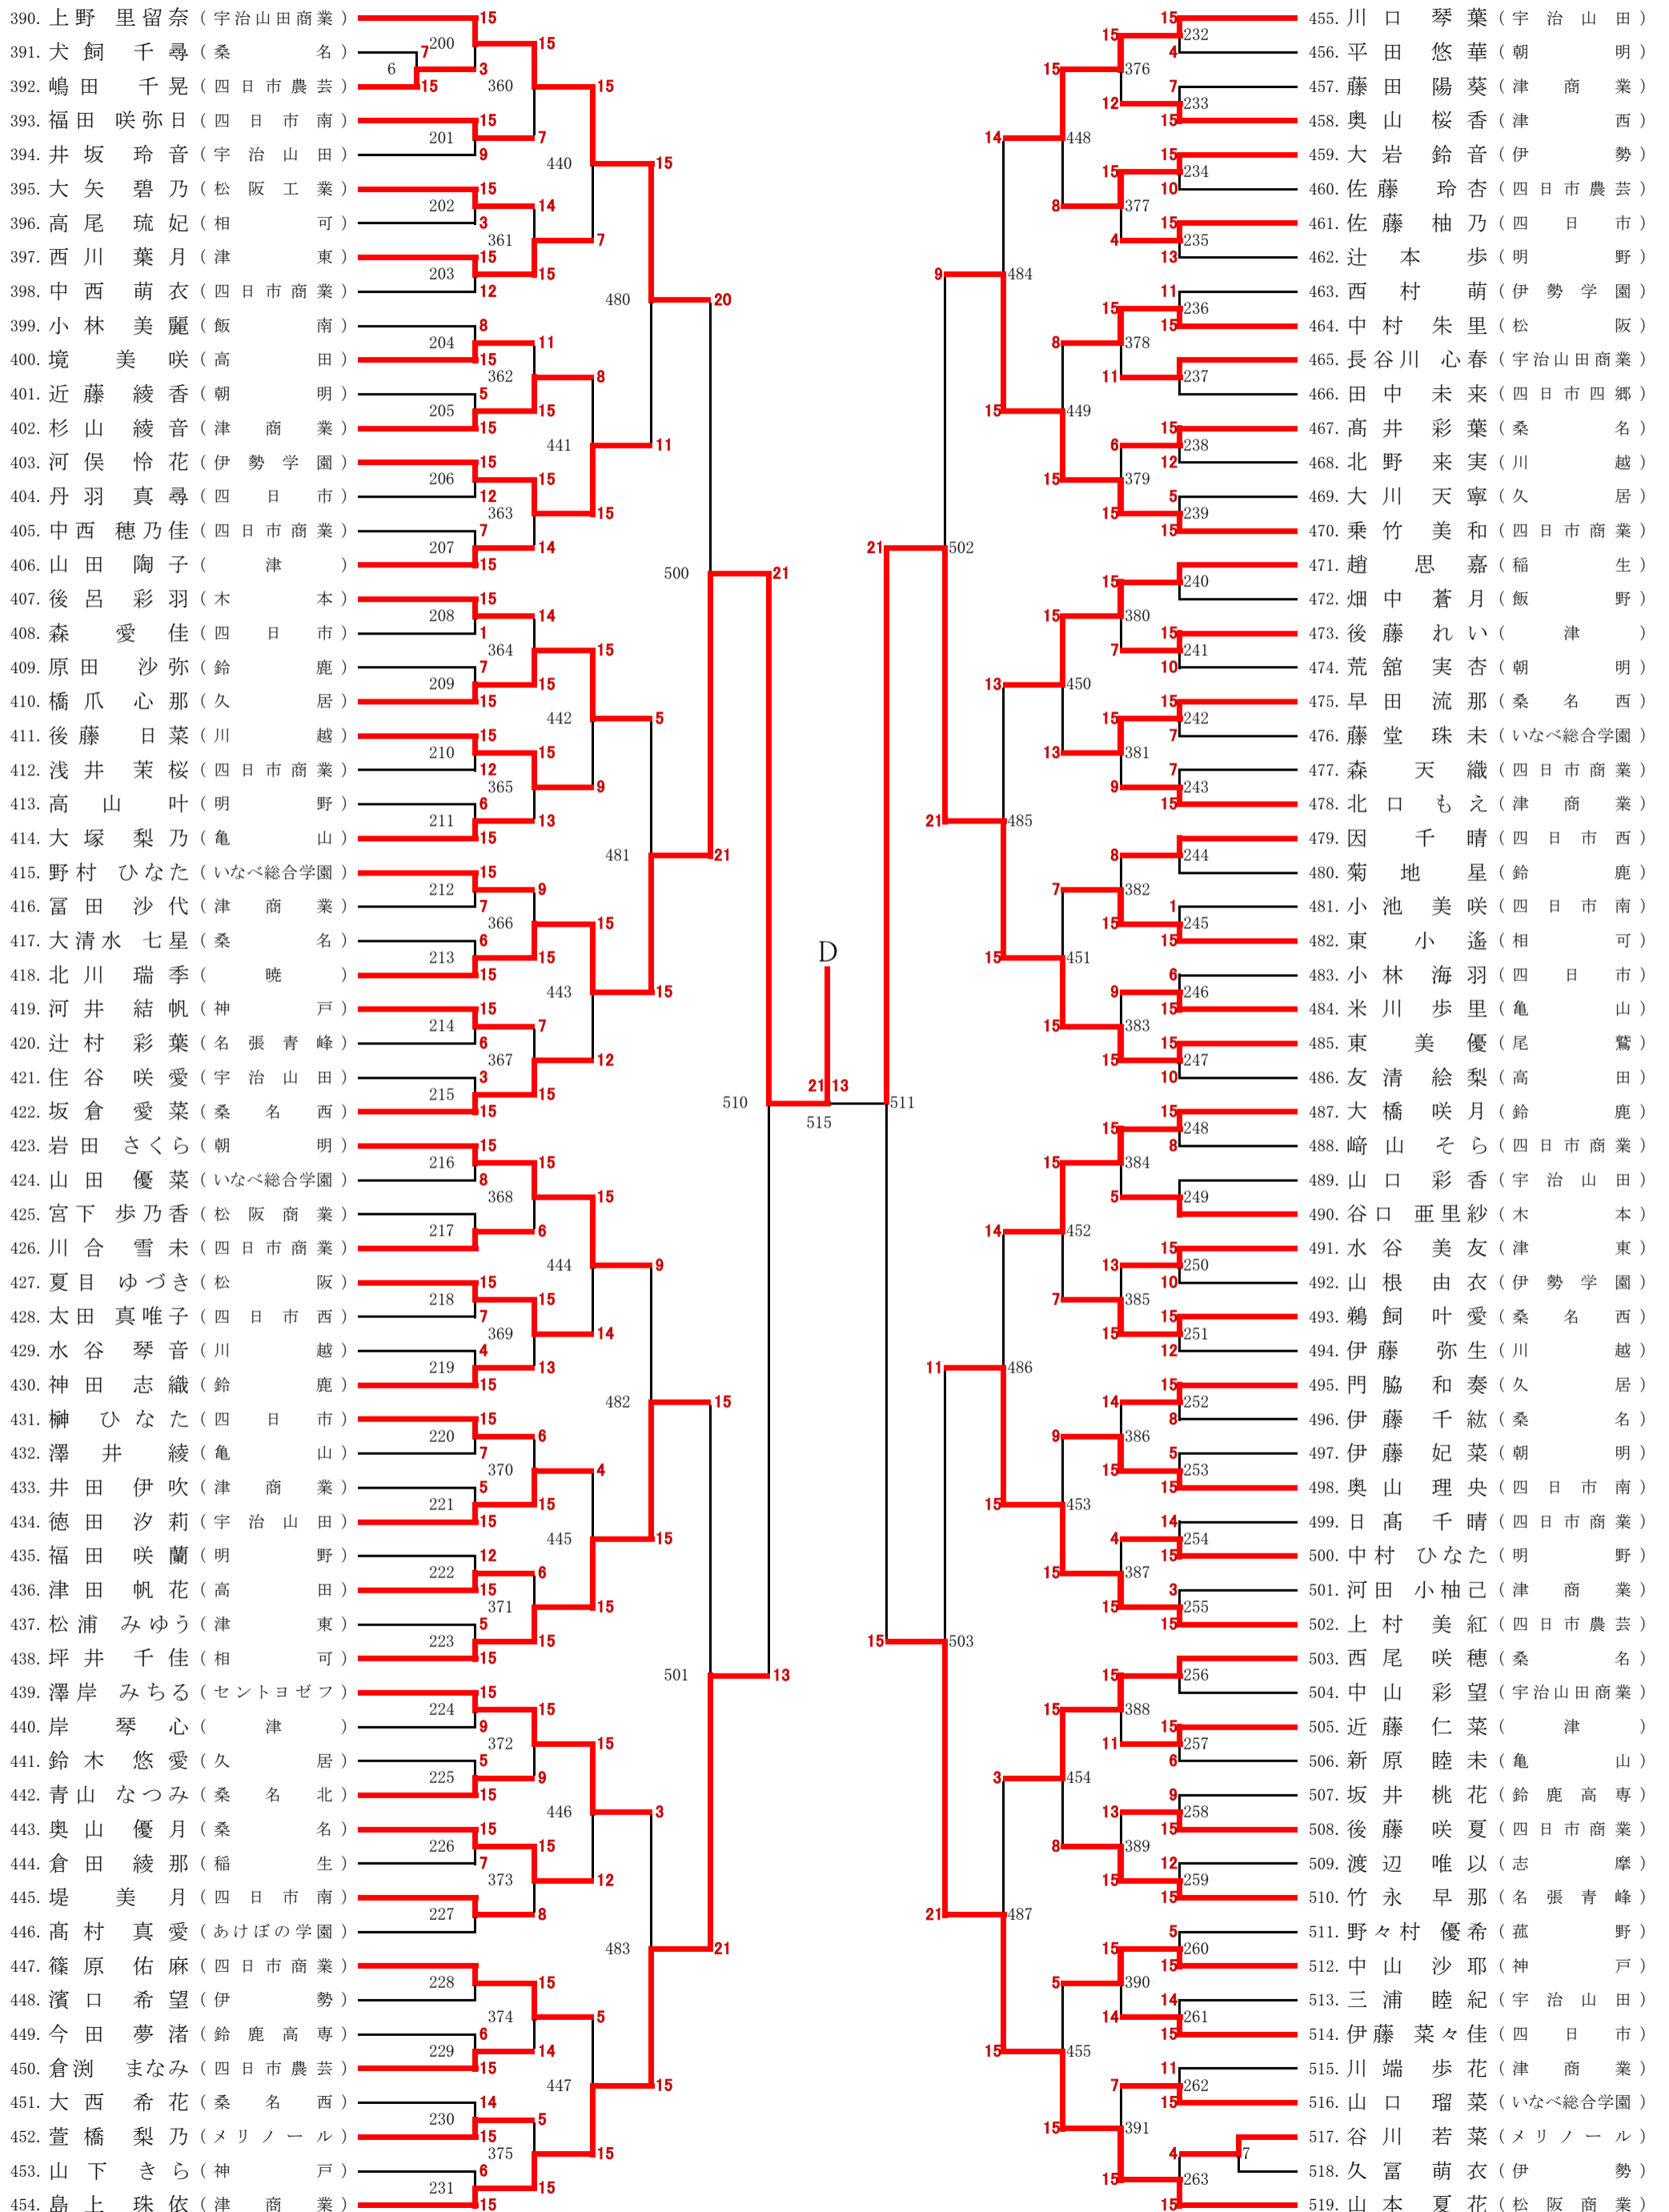

2部女子シングルスNo.1

勝上村 (高田) (尾鷲) 516 準決勝
勝友岡 (高田) (高田) 518 決勝

※21点1ゲーム、11点チェンジエンス、延長ゲームなし。ベスト16以降の試合は延長ゲームあり。
1~5回戦は15点1ゲーム、8点チェンジエンス、延長ゲームなし。
※敗者審判です。最初の審判は当日会場にて告知します。

2部女子シングルスNo.3

21 18
517
準決勝
友岡 (高田) 北川 (暁)

※21点1ゲーム、11点チェンジエンス、延長ゲームなし。ベスト16以降の試合は延長ゲームあり。
1～5回戦は15点1ゲーム、8点チェンジエンス、延長ゲームなし。
※敗者審判です。最初の審判は当日会場にて告知します。

2部女子シングルスNo.4

※21点1ゲーム、11点チェンジエンス、延長ゲームなし。ベスト16以降の試合は延長ゲームあり。
1～5回戦は15点1ゲーム、8点チェンジエンス、延長ゲームなし。
※敗者審判です。最初の審判は当日会場にて告知します。