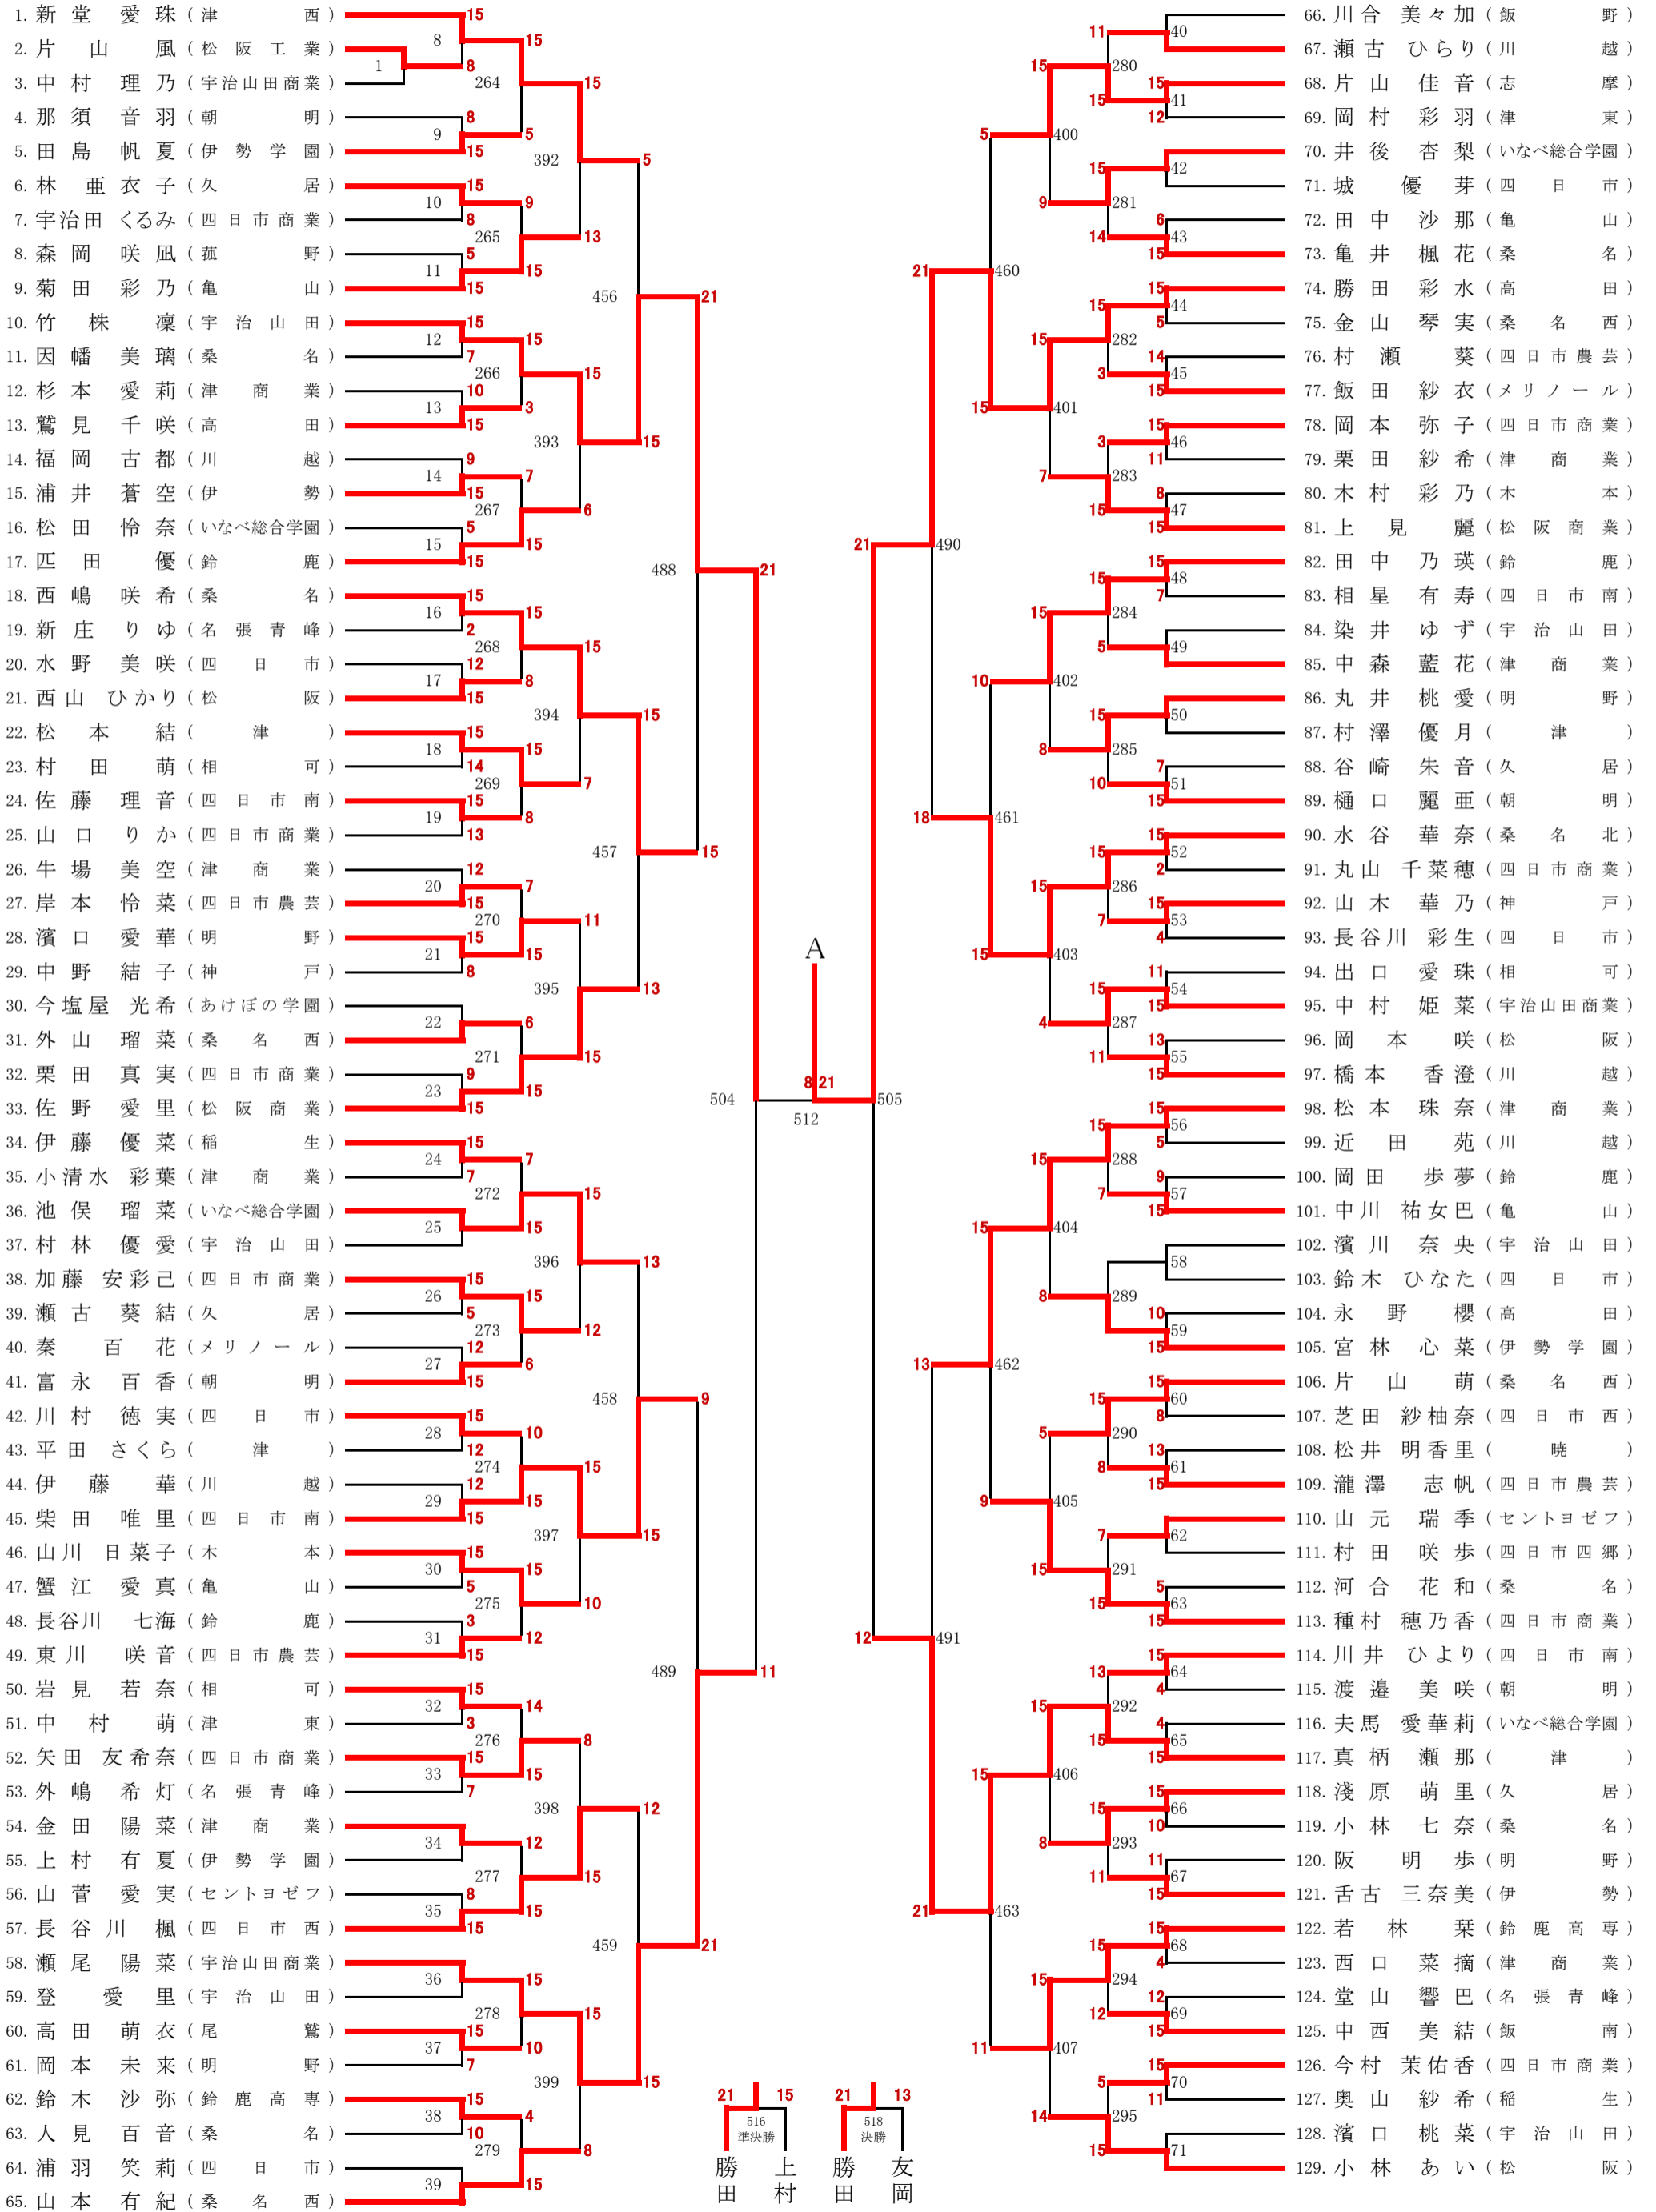

2部女子シングルスNo.1

勝上村 (高田) (尾鷲) 516 準決勝
勝友岡 (高田) (高田) 518 決勝

※21点1ゲーム、11点チェンジエンス、延長ゲームなし。ベスト16以降の試合は延長ゲームあり。
1~5回戦は15点1ゲーム、8点チェンジエンス、延長ゲームなし。
※敗者審判です。最初の審判は当日会場にて告知します。

2部女子シングルスNo.3

21 18
517
準決勝
友岡 (高田) 北川 (暁)

※21点1ゲーム、11点チェンジエンス、延長ゲームなし。ベスト16以降の試合は延長ゲームあり。
1～5回戦は15点1ゲーム、8点チェンジエンス、延長ゲームなし。
※敗者審判です。最初の審判は当日会場にて告知します。

2部女子シングルスNo.4

※21点1ゲーム、11点チェンジエンス、延長ゲームなし。ベスト16以降の試合は延長ゲームあり。
1～5回戦は15点1ゲーム、8点チェンジエンス、延長ゲームなし。
※敗者審判です。最初の審判は当日会場にて告知します。