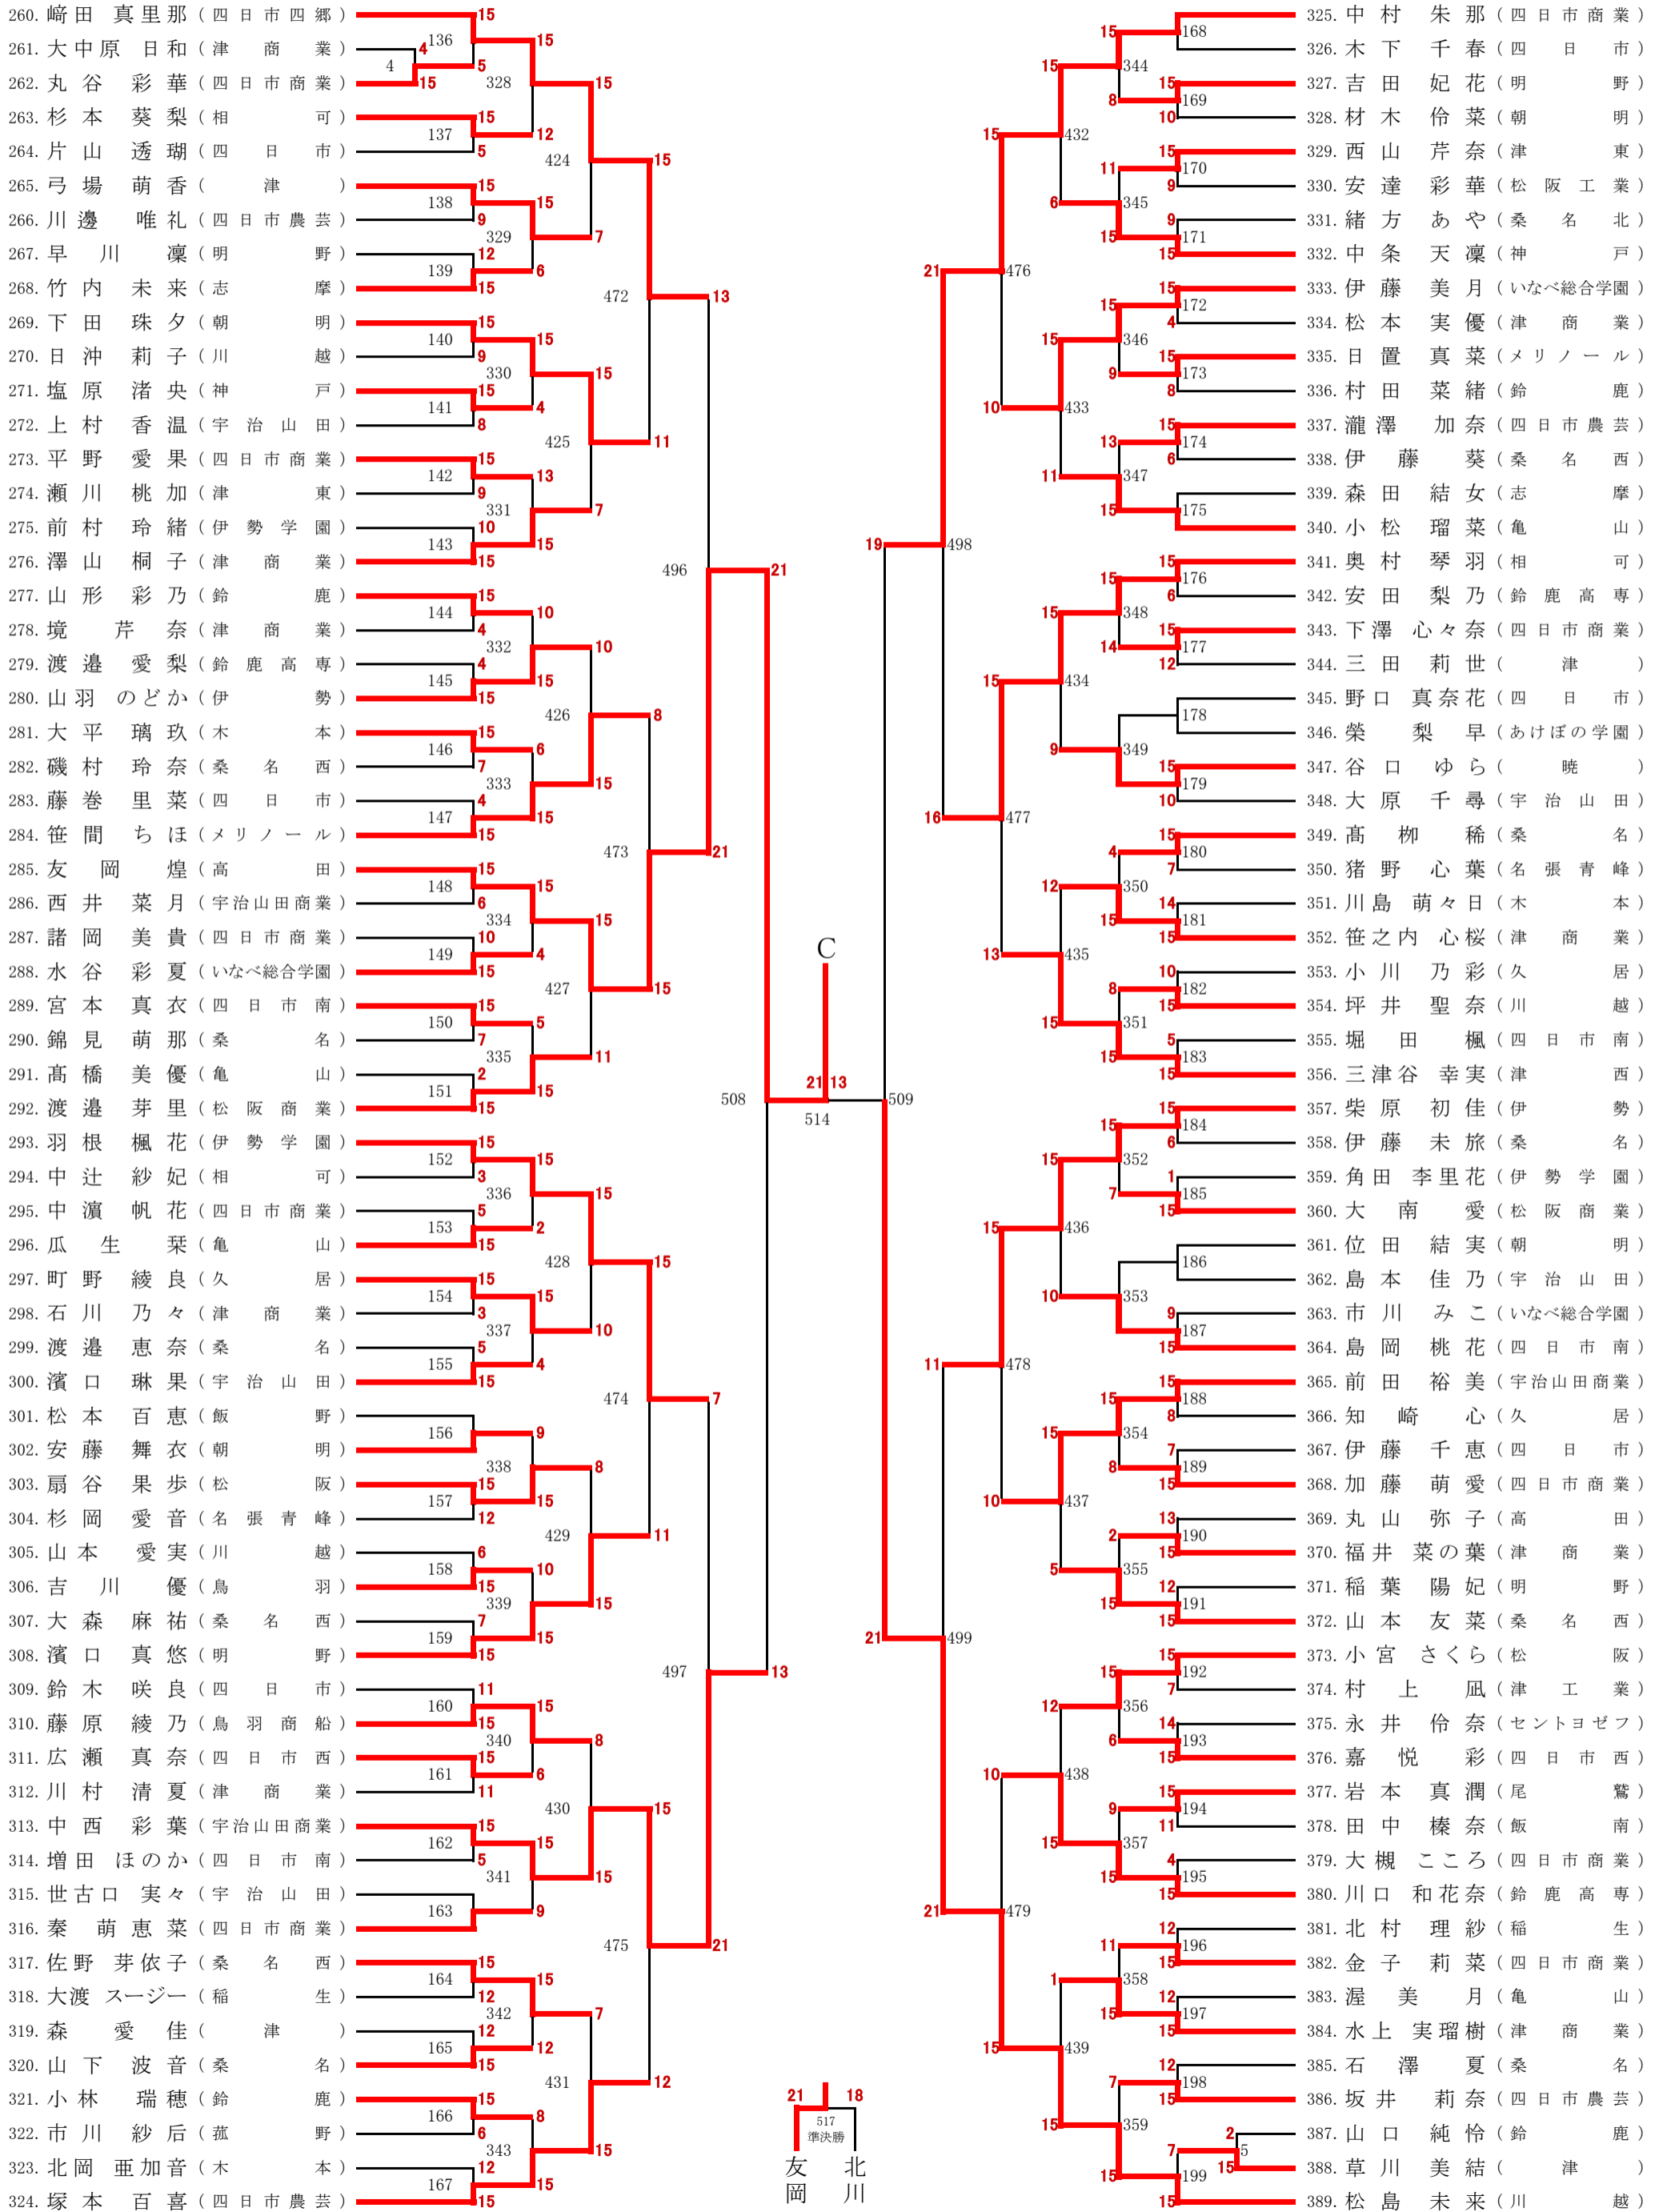

2部女子シングルスNo.1

勝上村 (高田) (尾鷲) 516 準決勝
勝友岡 (高田) (高田) 518 決勝

※21点1ゲーム、11点チェンジエンス、延長ゲームなし。ベスト16以降の試合は延長ゲームあり。
1~5回戦は15点1ゲーム、8点チェンジエンス、延長ゲームなし。
※敗者審判です。最初の審判は当日会場にて告知します。

2部女子シングルスNo.3

21 18
517
準決勝
友岡 (高田) 北川 (暁)

※21点1ゲーム、11点チェンジエンス、延長ゲームなし。ベスト16以降の試合は延長ゲームあり。
1～5回戦は15点1ゲーム、8点チェンジエンス、延長ゲームなし。
※敗者審判です。最初の審判は当日会場にて告知します。

2部女子シングルスNo.4

※21点1ゲーム、11点チェンジエンス、延長ゲームなし。ベスト16以降の試合は延長ゲームあり。
1～5回戦は15点1ゲーム、8点チェンジエンス、延長ゲームなし。
※敗者審判です。最初の審判は当日会場にて告知します。