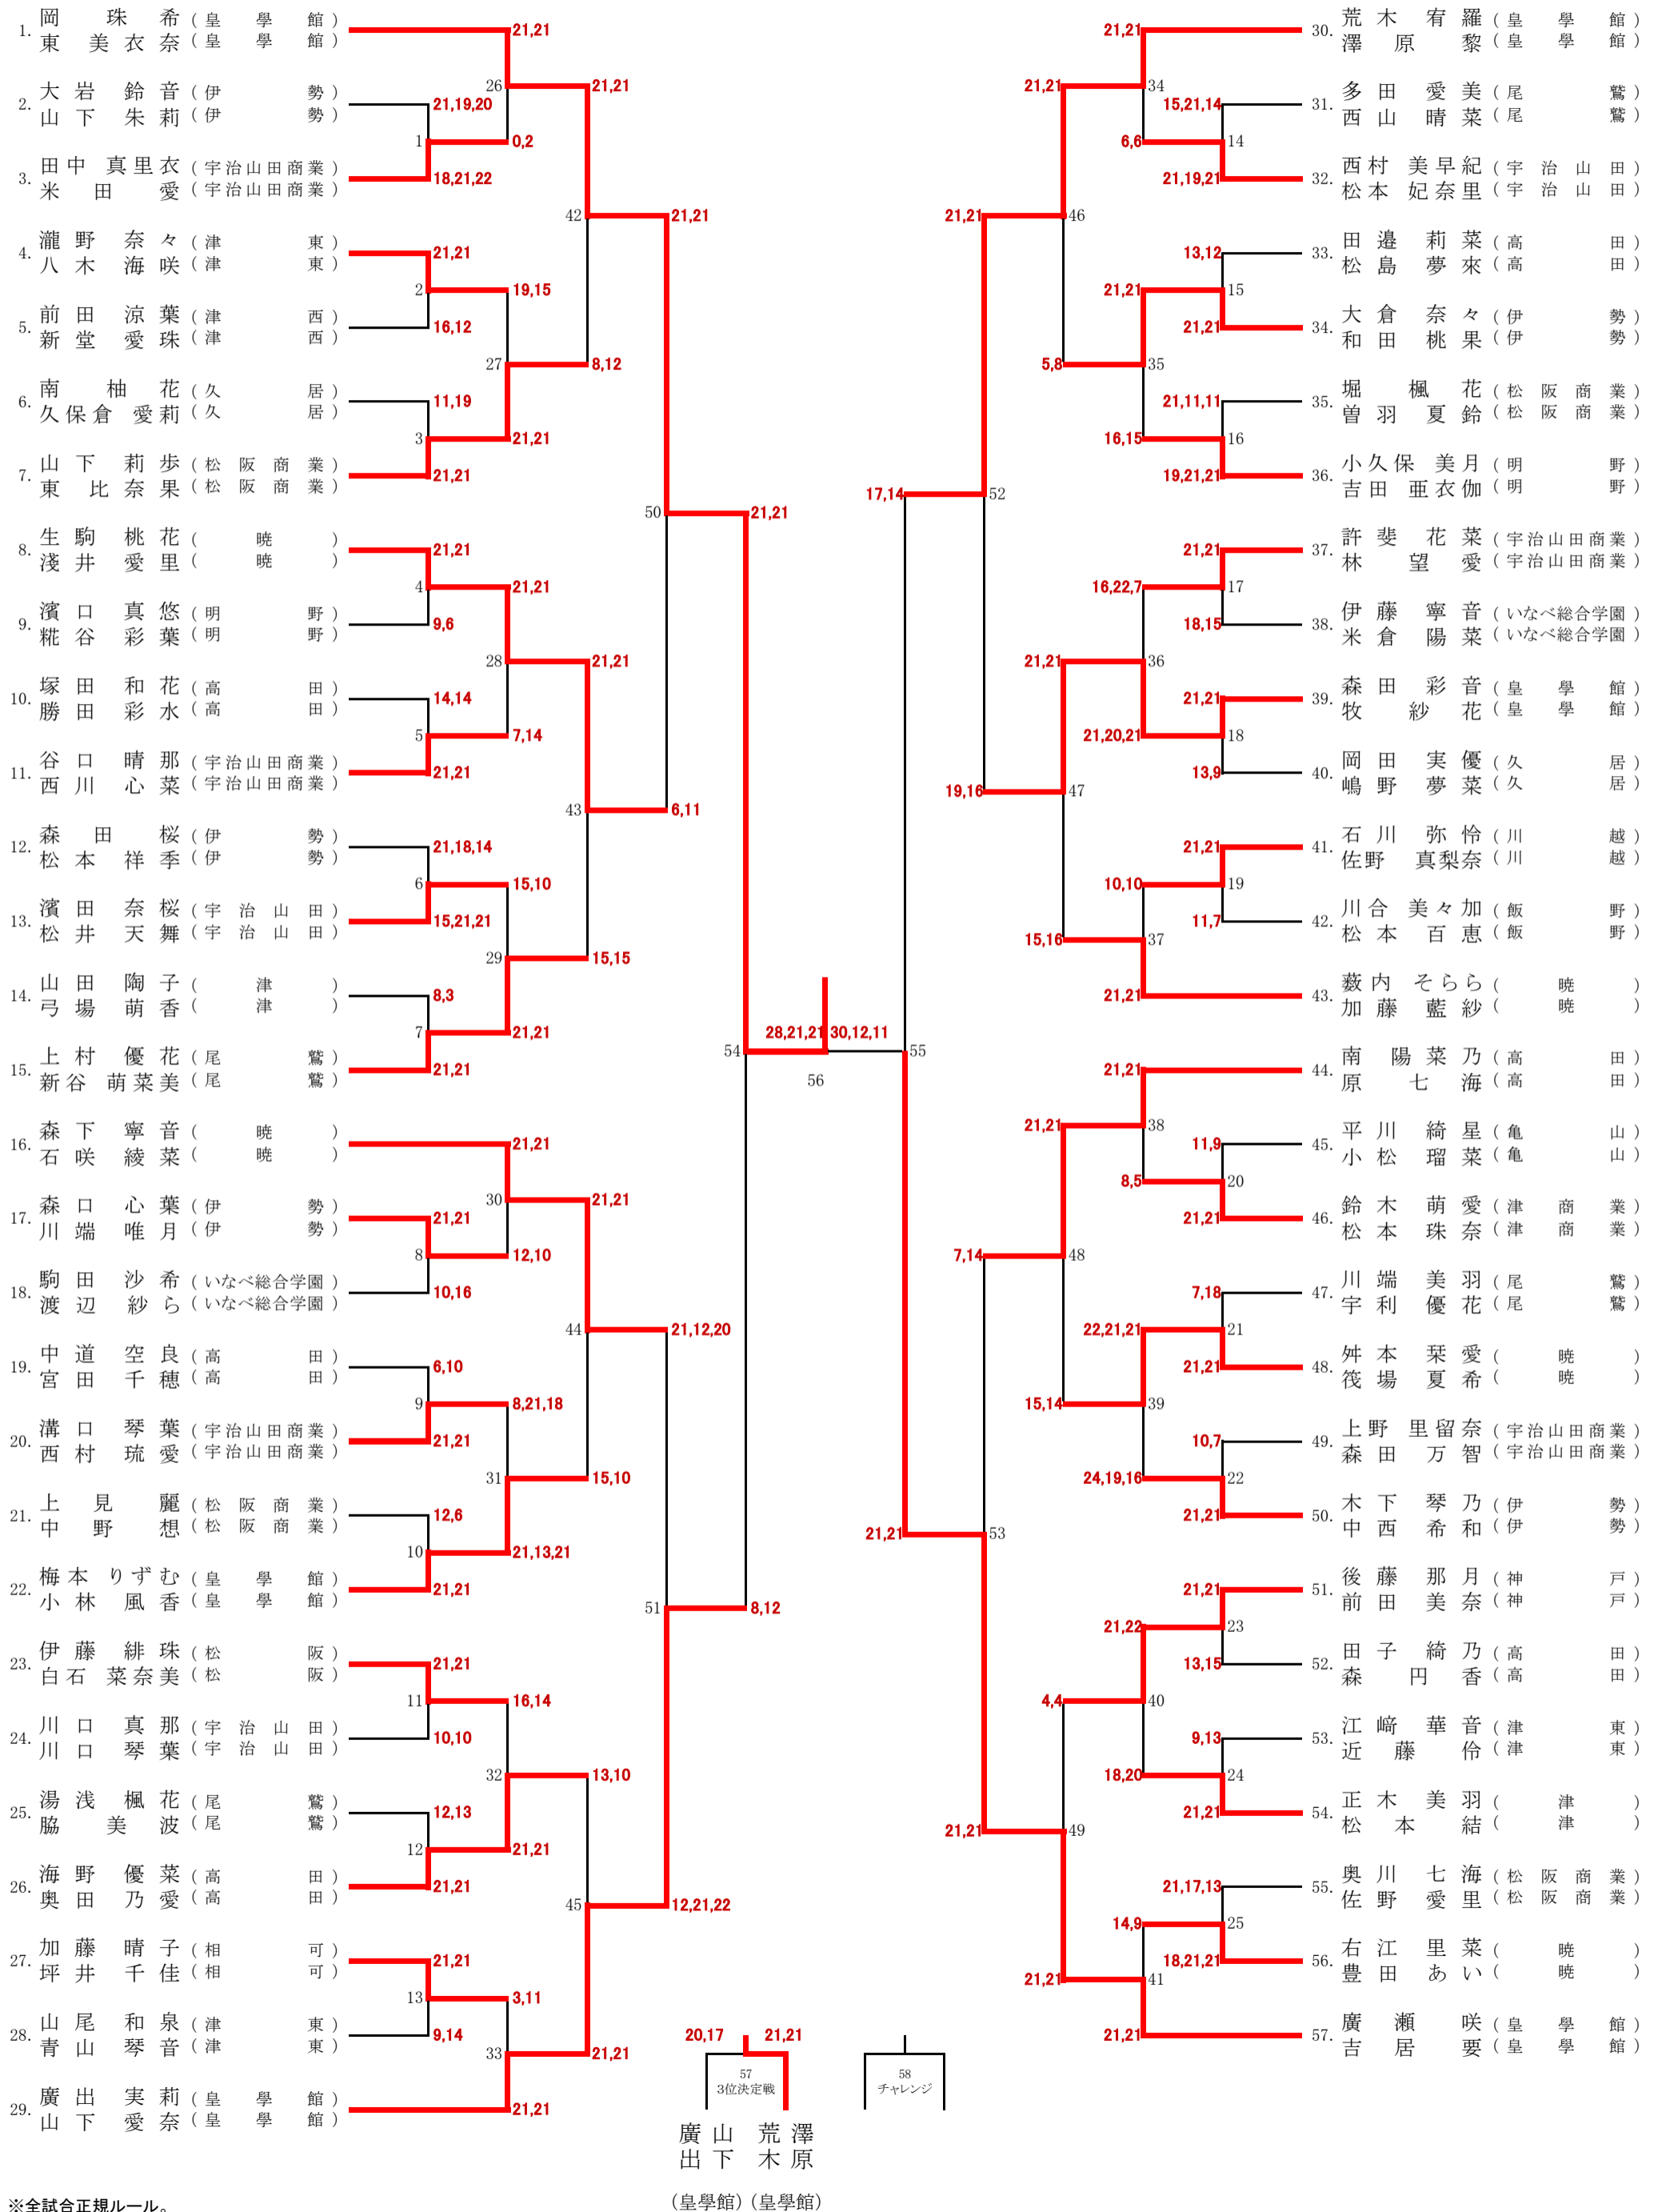

1部女子ダブルス

※全試合正規ルール。
※敗者審判です。最初の審判は当日会場にて告知します。