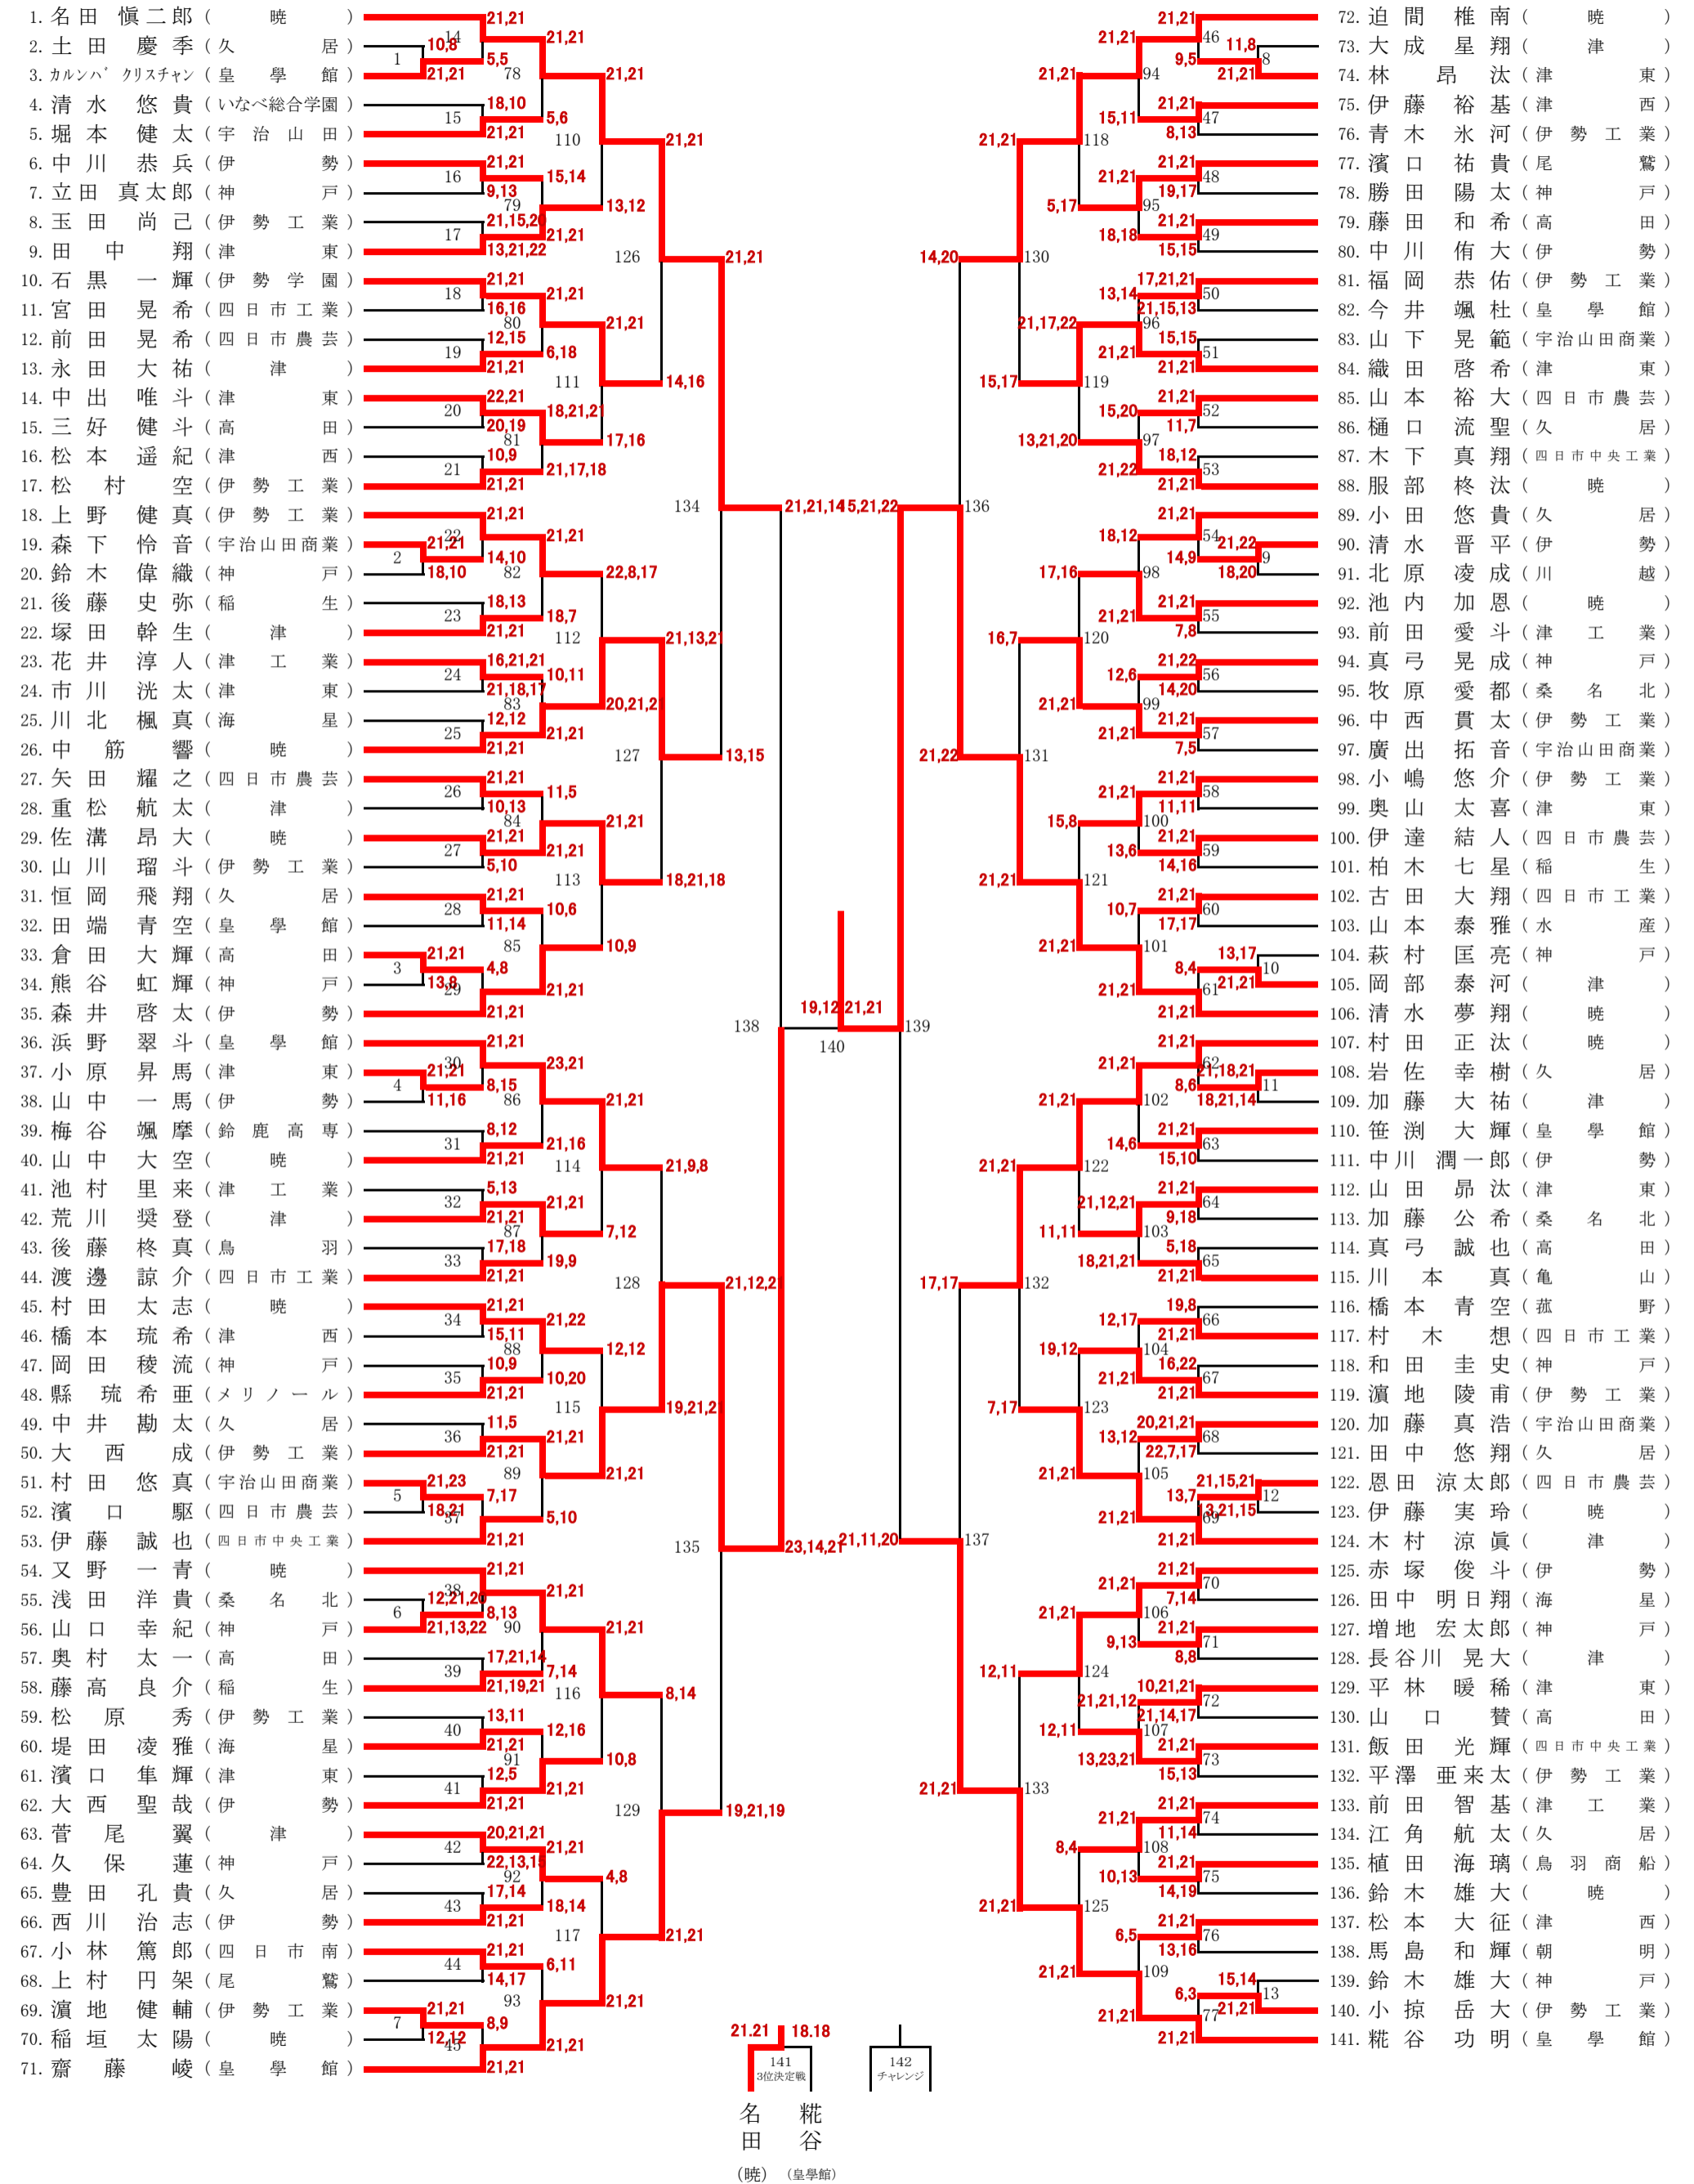

男子1部シングルス

※全試合正規ルール。
※敗者審判です。最初の審判は当日会場にて告知します。