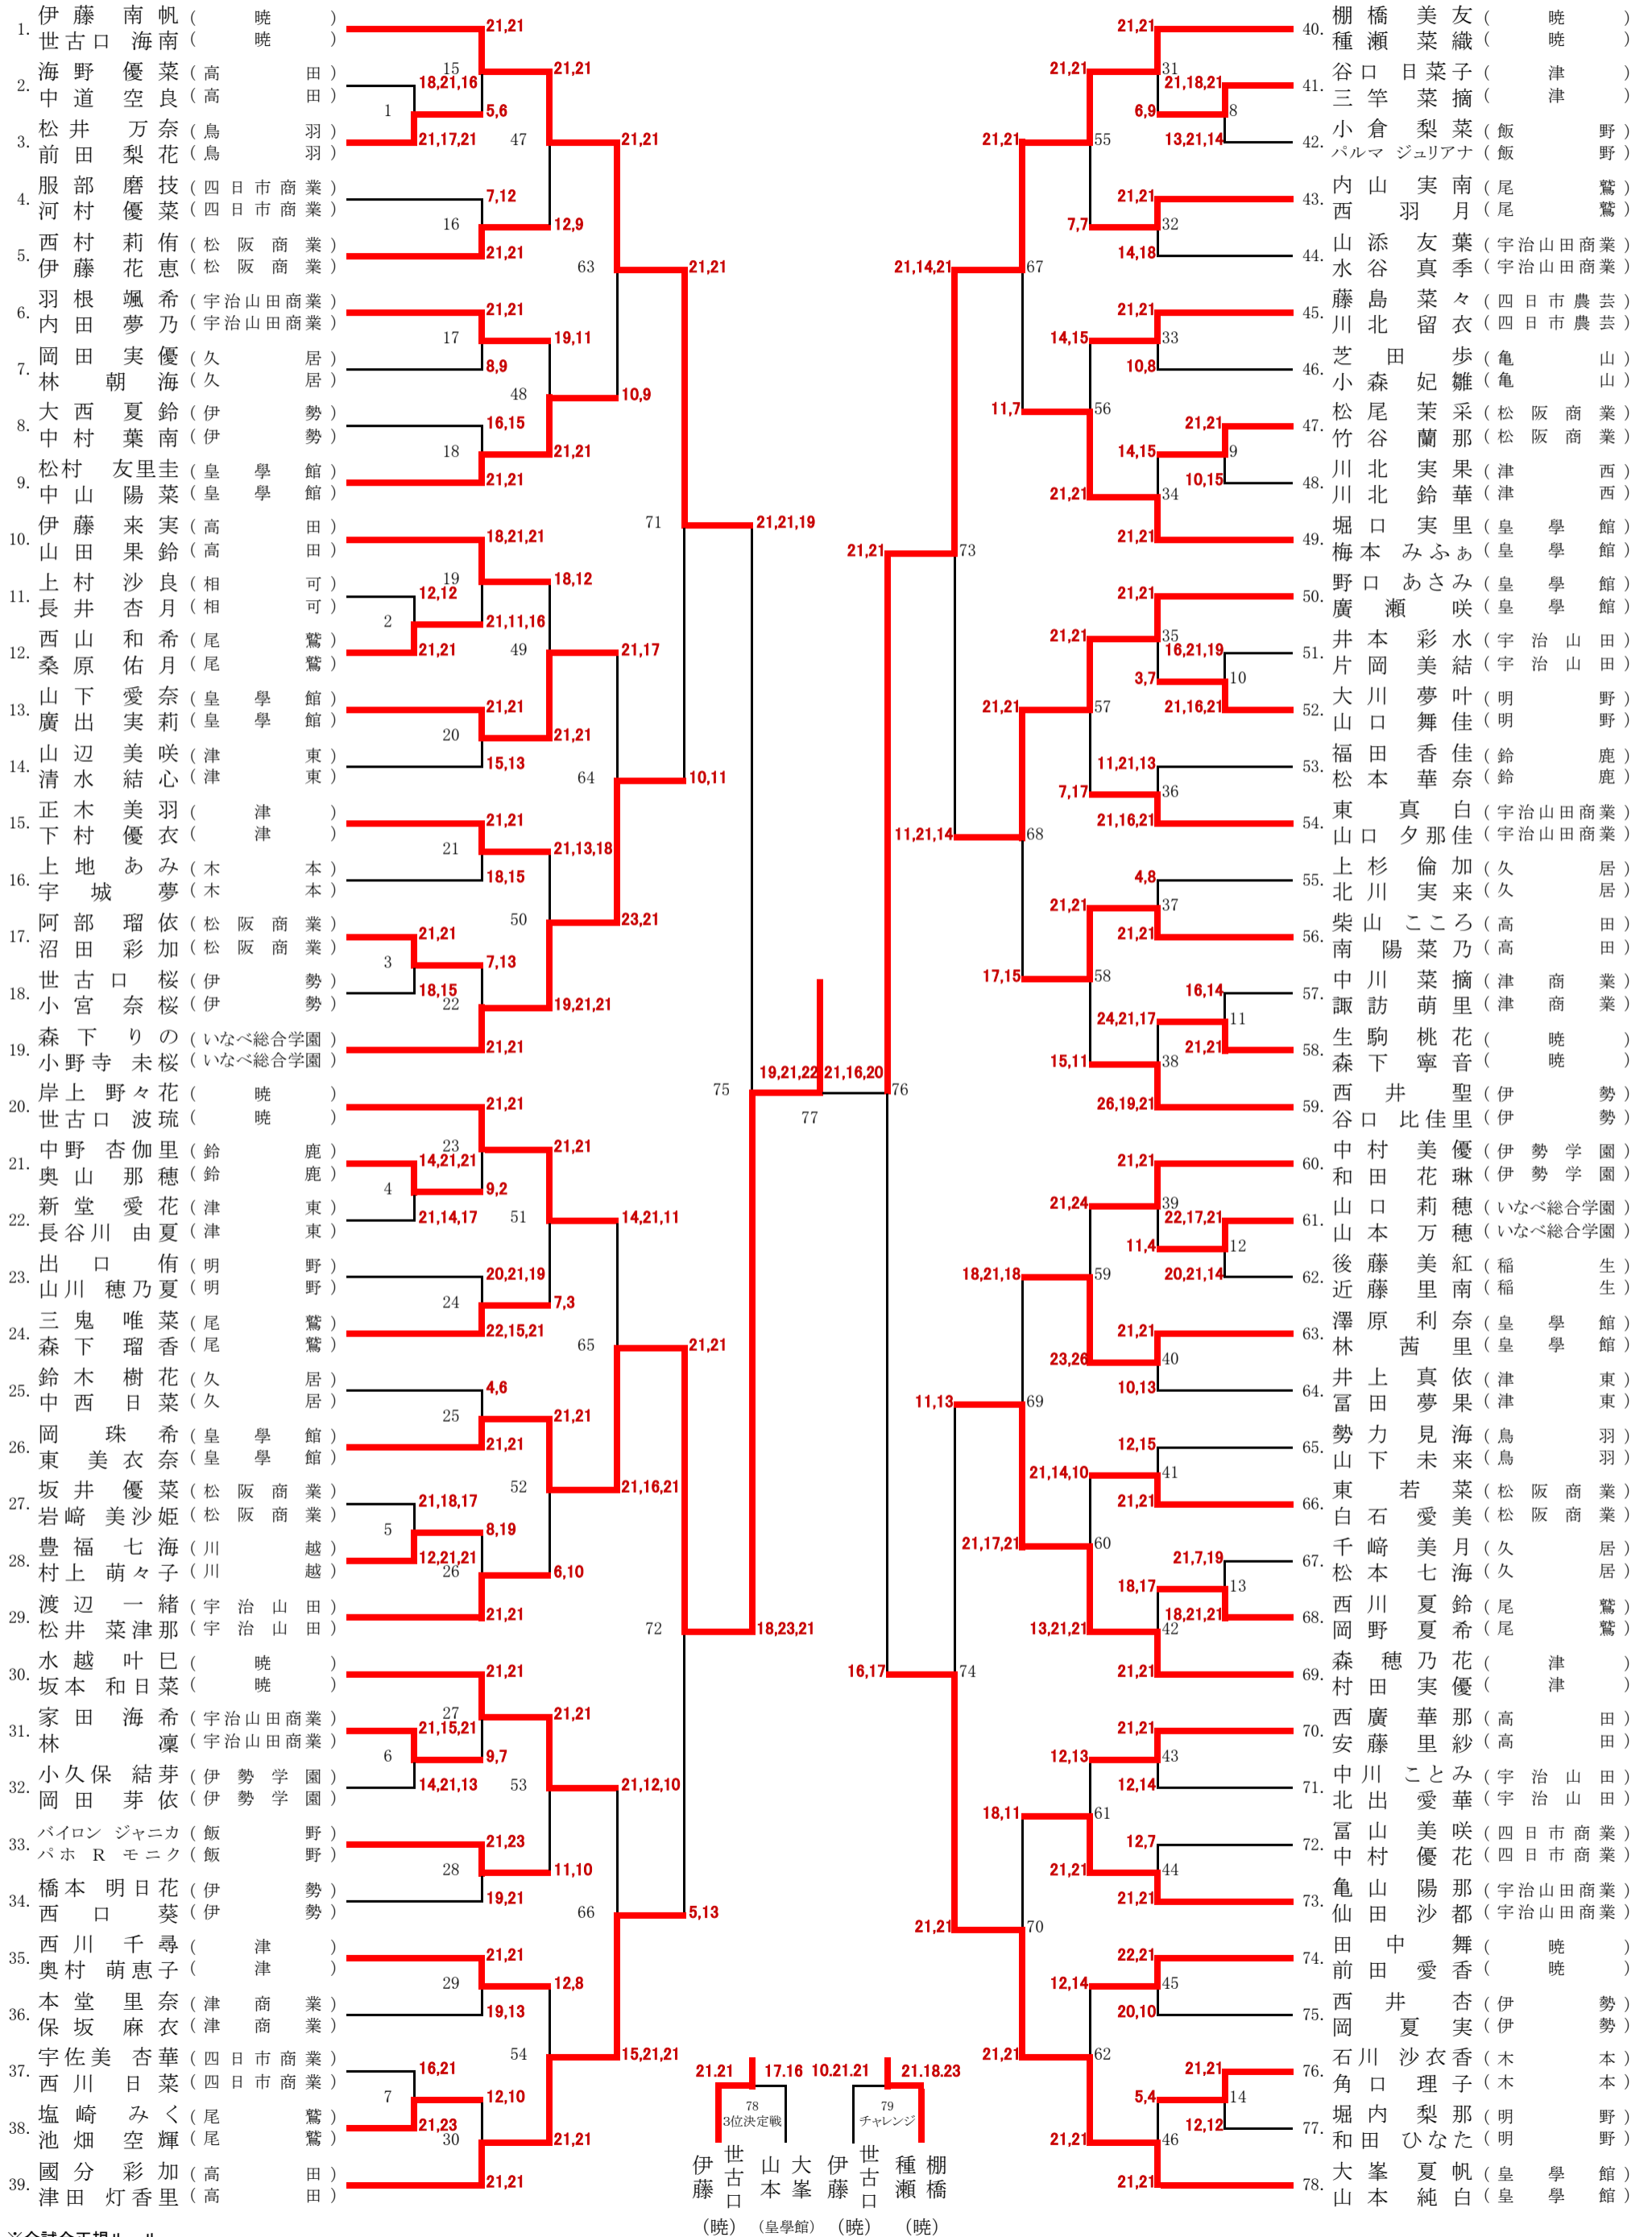

女子1部ダブルス

※全試合正規ルール。  
※敗者審判です。最初の審判は当日会場にて告知します。