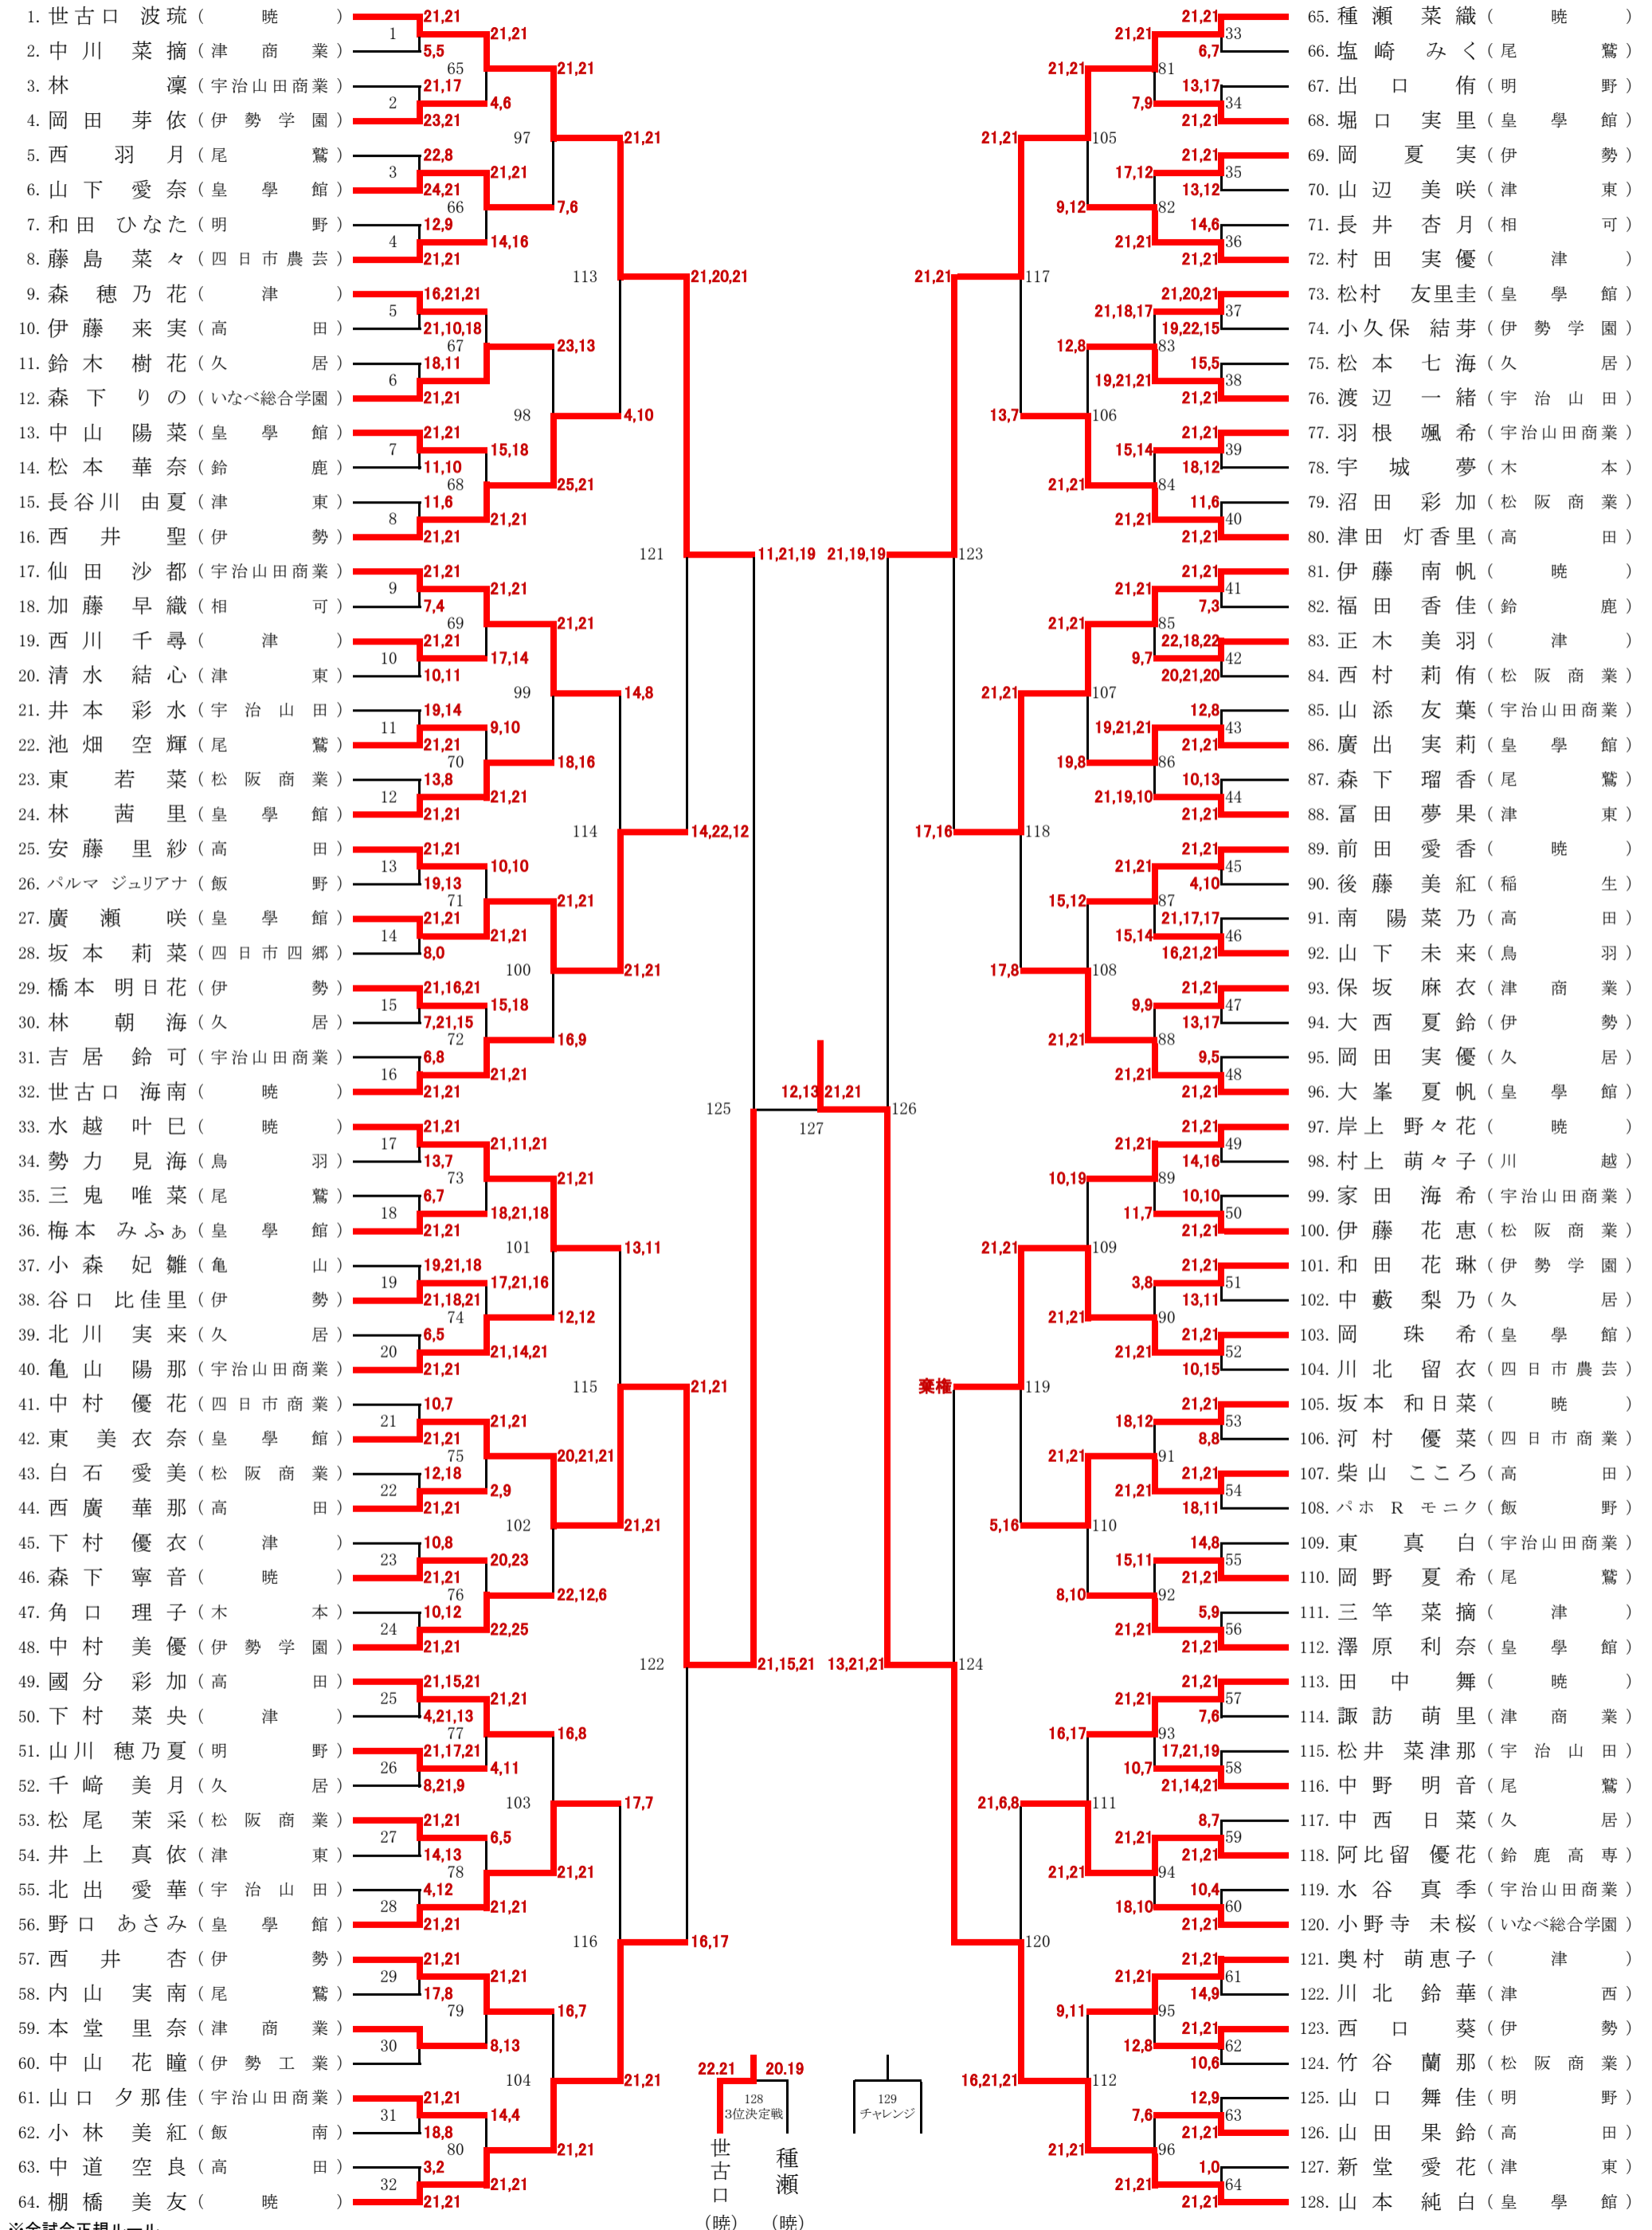

# 女子1部シングルス

※全試合正規ルール。  
※敗者審判です。最初の審判は当日会場にて告知します。