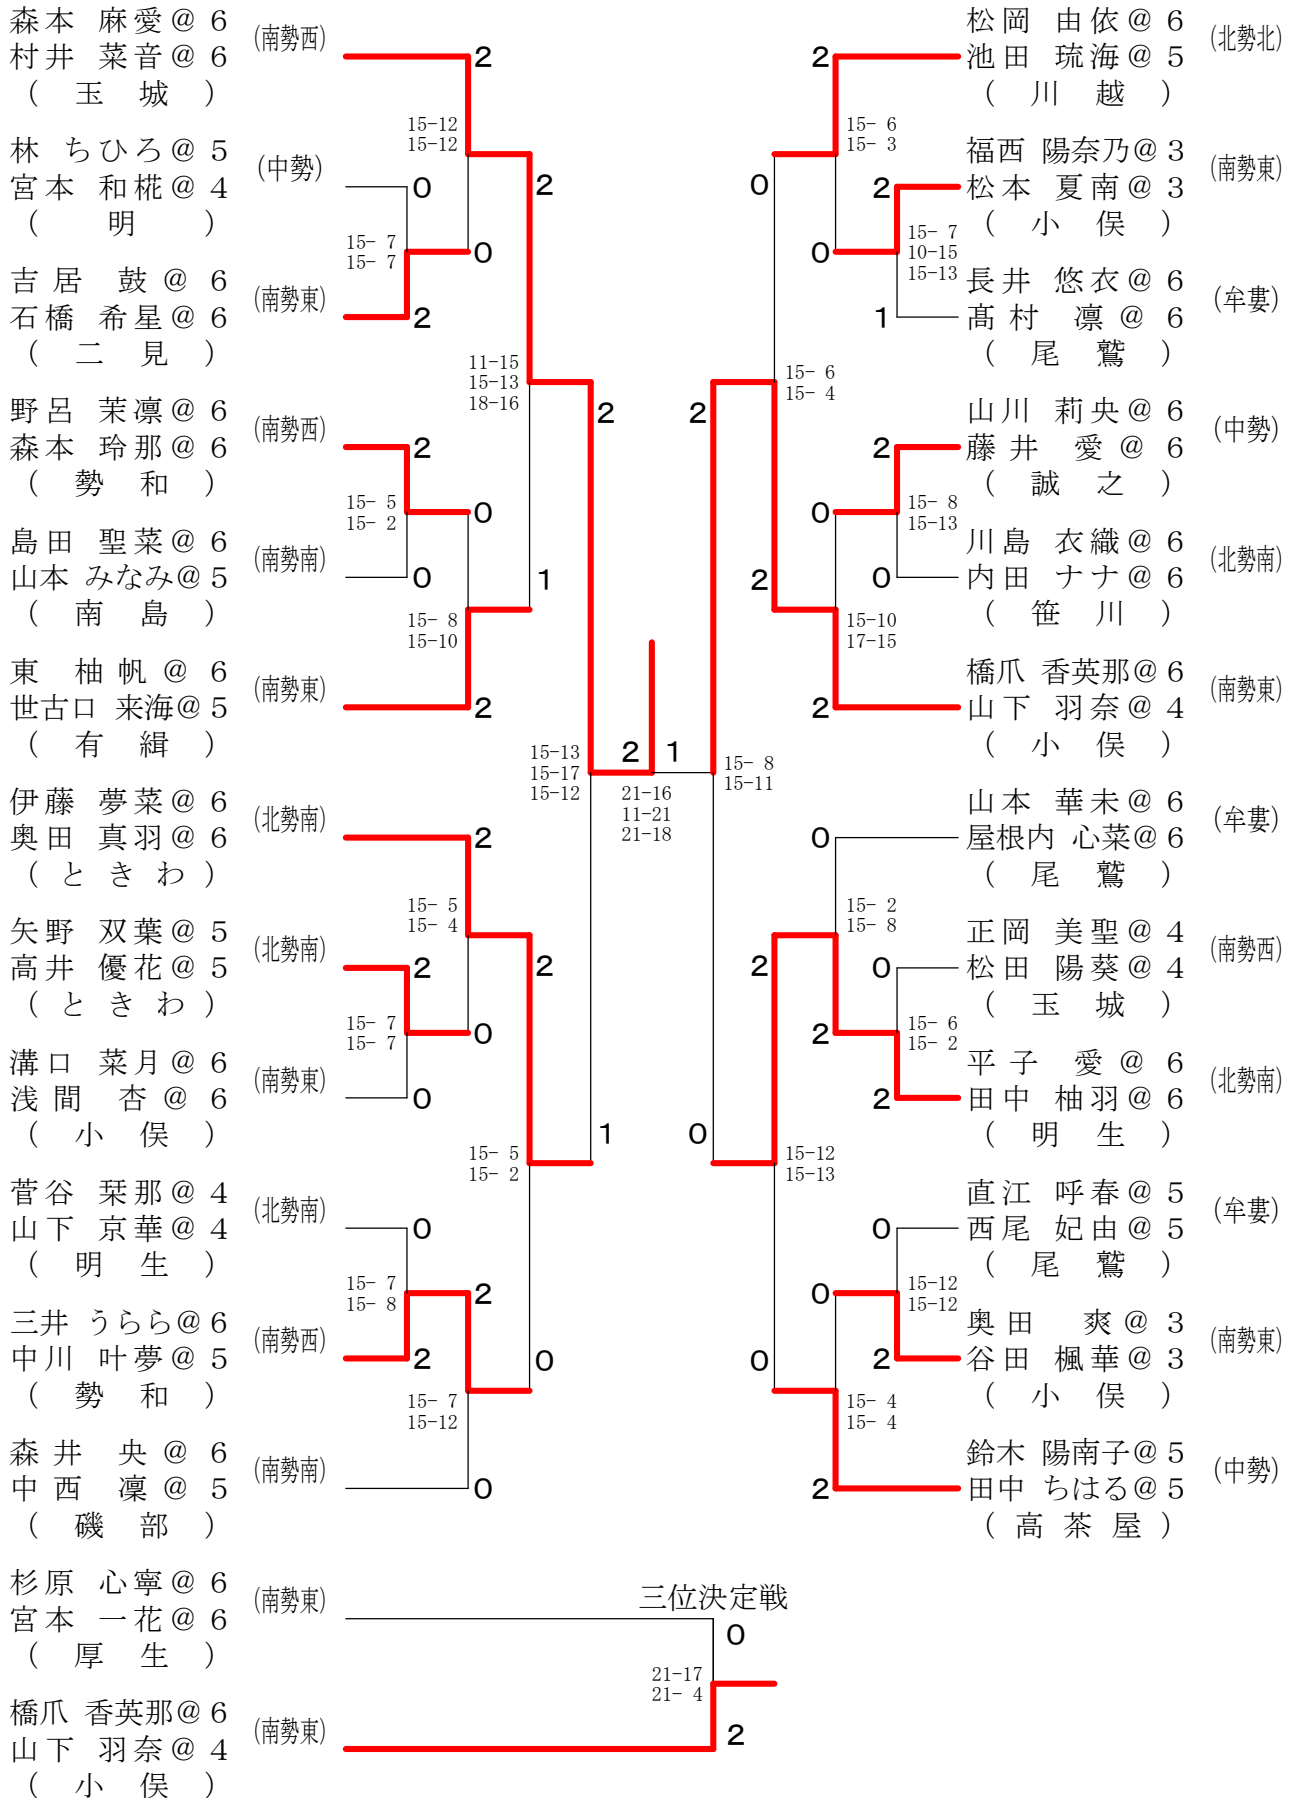

男子シングルスー2

第37回 三重県小学生バドミントン大会（個人戦）

平成31年3月3日 三重交通Gスポーツの杜伊勢体育館

女子ダブルスー1

第37回 三重県小学生バドミントン大会 (個人戦)

平成31年3月3日 三重交通Gスポーツの杜伊勢体育館

女子ダブルスー2

第37回 三重県小学生バドミントン大会 (個人戦)

平成31年3月3日 三重交通Gスポーツの杜伊勢体育館

女子シングルスー1

藪内 ゆなな @ 6 (中勢) (誠之)	2	15-8 15-6	0	2	松岡 由依 @ 6 (北勢北) (川越)	2	10-15 15-13 15-13
奥田 凧 @ 5 (南勢東) (小俣)	0	15-13 15-8	0	2	横井 美虹 @ 4 (中勢) (南が丘)	0	15-6 15-6
谷口 菜々子 @ 6 (北勢南) (ときわ)	2	15-4 15-4	0	2	田中 那波 @ 6 (南勢西) (玉城)	1	15-8 15-10
世古 妃真莉 @ 5 (牟婁) (尾鷲)	0	15-10 15-8	0	2	林 泉里 @ 5 (牟婁) (尾鷲)	0	15-3 15-6
神谷 茉穂 @ 5 (北勢北) (東員)	2	15-8 18-16	0	2	山田 紗空 @ 6 (北勢南) (ときわ)	2	15-13 15-6
村井 菜音 @ 6 (南勢西) (玉城)	2	15-11 15-8	0	2	藤井 愛 @ 6 (中勢) (誠之)	2	15-4 15-8
奥村 紗羽 @ 4 (南勢東) (小俣)	2	15-12 15-11	0	1	高村 凜 @ 6 (牟婁) (尾鷲)	0	10-15 15-8 15-12
川島 衣織 @ 6 (北勢南) (笹川)	0	15-8 15-7	0	2	加藤 愛友 @ 6 (南勢南) (南島)	2	15-6 15-4
坂田 実胡 @ 6 (中勢) (南が丘)	2	15-5 15-4	0	2	下村 珠乃 @ 5 (南勢西) (玉城)	0	15-6 15-11
北谷 美穂 @ 6 (南勢南) (南島)	0	15-7 15-9	2	2	大石 乃愛 @ 4 (北勢南) (ときわ)	2	15-4 15-10
杉原 心寧 @ 6 (南勢東) (厚生)	2	10-15 15-13 15-10	2	0	橋爪 香英那 @ 6 (南勢東) (小俣)	2	15-13 11-15 15-12
浅井 伶乃 @ 6 (北勢南) (ときわ)	2	15-5 15-5	2	21-11 21-4	山本 華未 @ 6 (牟婁) (尾鷲)	0	15-5 15-7
石橋 希星 @ 6 (南勢東) (二見)	2	15-8 15-6	0	2	藪野 真央 @ 5 (南勢東) (有緝)	2	15-6 15-3
林 ちひろ @ 5 (中勢) (明)	0	15-8 15-7	1	1	阿部 文音 @ 5 (北勢南) (ときわ)	2	9-15 15-13 15-10
森本 玲那 @ 6 (南勢西) (勢和)	2	15-7 15-5	2	0	玉木 陽夏 @ 4 (南勢東) (有緝)	2	15-7 15-6
阪口 莉菜 @ 6 (南勢東) (二見)	0	15-7 10-15 15-13	0	1	海瀬 叶歩 @ 3 (南勢東) (有緝)	0	15-8 15-3
南部 未桜 @ 6 (北勢北) (東員)	1	15-6 12-15 15-2	1	2	羽根 蒼生 @ 4 (南勢南) (磯部)	0	15-9 15-6
屋根内 心菜 @ 6 (牟婁) (尾鷲)	0	15-3 15-0	2	2	加藤 綾玖 @ 6 (北勢南) (ときわ)	2	15-4 15-2
山下 京華 @ 4 (北勢南) (明生)	0	15-2 15-3	2	2	宮本 和柊 @ 4 (中勢) (明)	0	15-11 15-5
山下 羽奈 @ 4 (南勢東) (小俣)	2	15-6 15-4	2	2	藤井 栞 @ 4 (南勢東) (小俣)	0	15-3 15-3
奥山 凜乃 @ 5 (南勢西) (勢和)	2	15-7 15-7	2	2	北村 遥香 @ 5 (牟婁) (尾鷲)	0	15-7 15-6
菅野 帆花 @ 6 (中勢) (南が丘)	0	15-3 15-12	0	2	森本 麻愛 @ 6 (南勢西) (玉城)	2	
森井 央 @ 6 (南勢南) (磯部)	0						
藪内 ゆなな @ 6 (中勢) (誠之)					決勝戦		
吉居 鼓 @ 6 (南勢東) (二見)					18-21 21-10 21-13	1	2