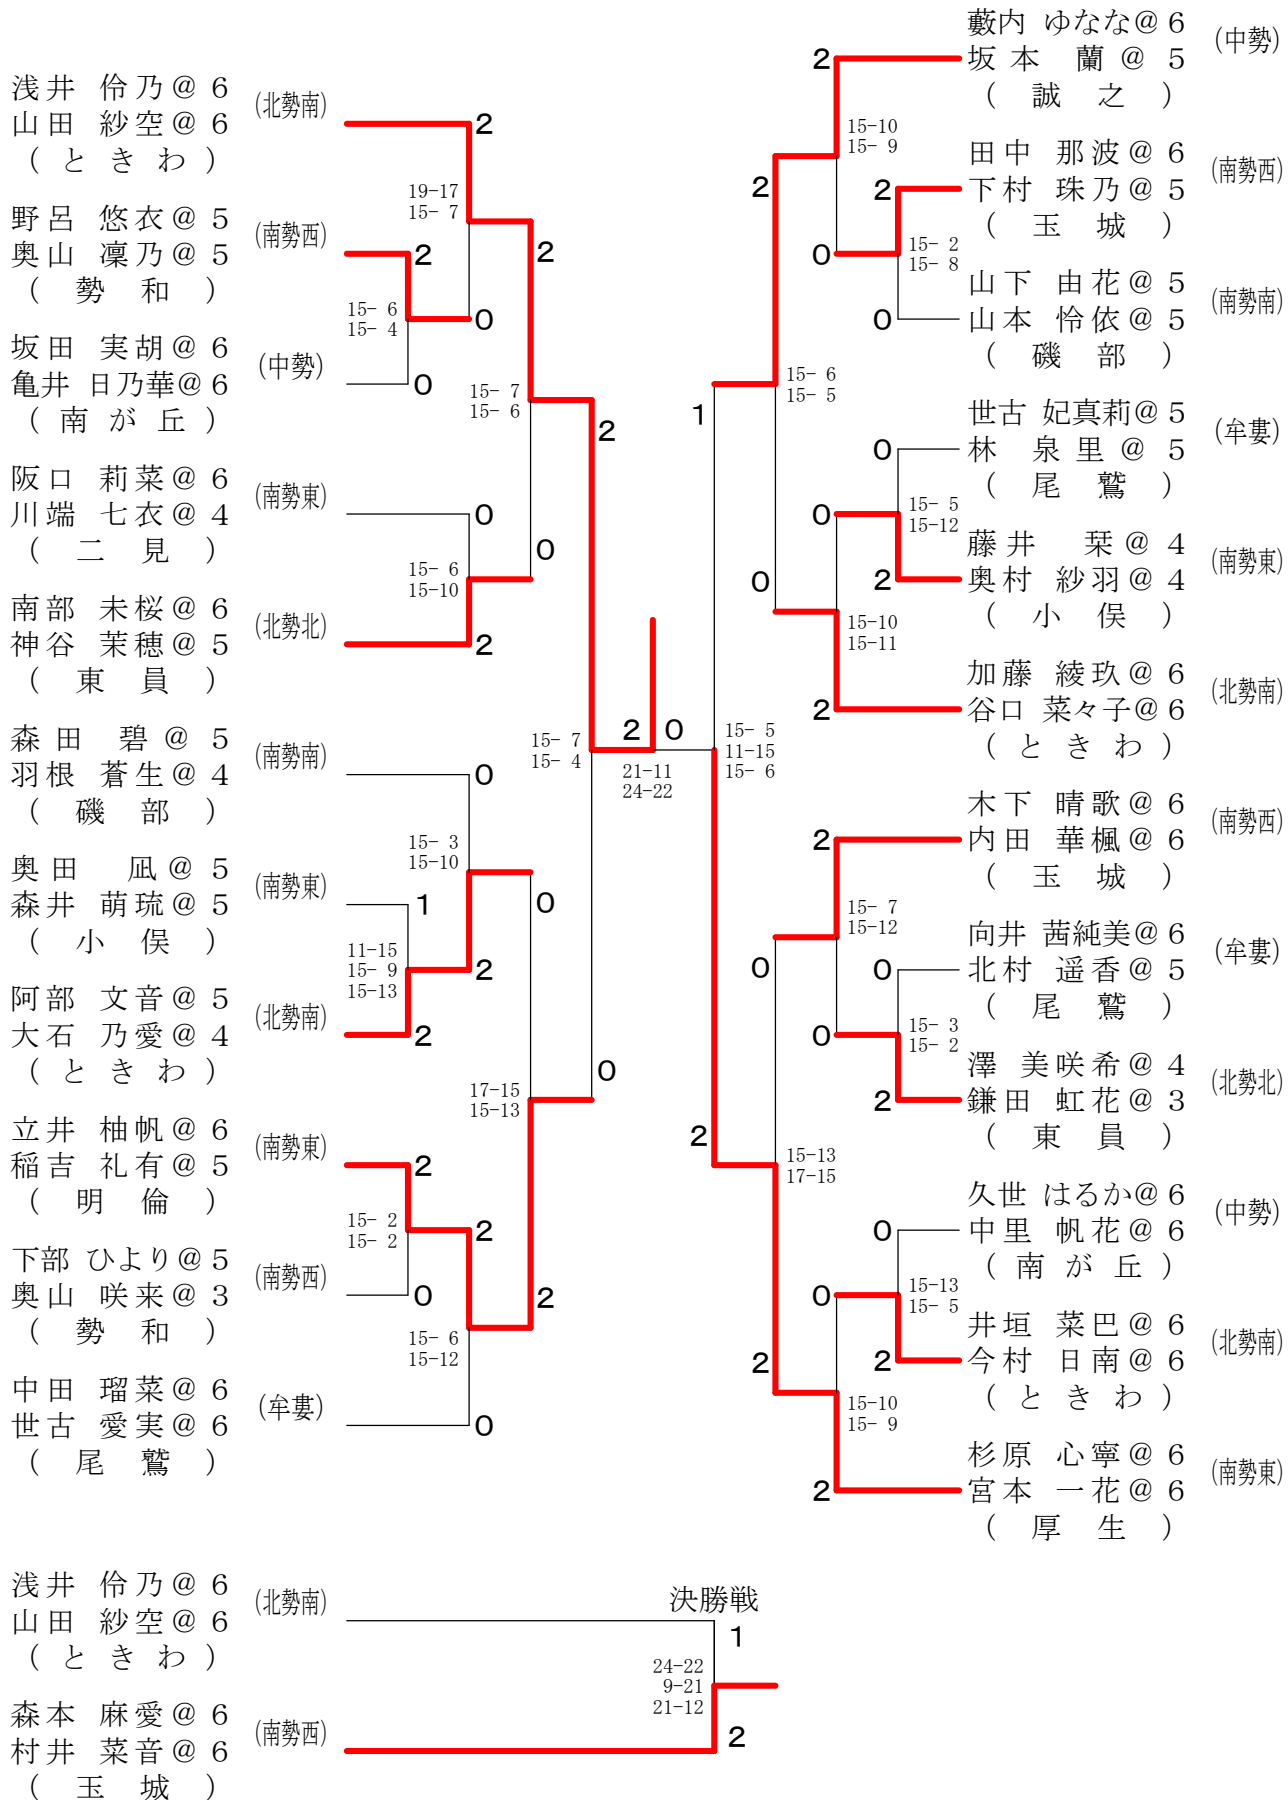

第37回 三重県小学生バドミントン大会 (個人戦)

平成31年3月3日 三重交通Gスポーツの杜伊勢体育館

男子ダブルス

第37回 三重県小学生バドミントン大会 (個人戦)

平成31年3月3日 三重交通Gスポーツの杜伊勢体育館

男子シングルスー1

第37回 三重県小学生バドミントン大会 (個人戦)

平成31年3月3日 三重交通Gスポーツの杜伊勢体育館

男子シングルスー2

第37回 三重県小学生バドミントン大会（個人戦）

平成31年3月3日 三重交通Gスポーツの杜伊勢体育館

女子ダブルスー1

第37回 三重県小学生バドミントン大会 (個人戦)

平成31年3月3日 三重交通Gスポーツの杜伊勢体育館

女子ダブルスー2

第37回 三重県小学生バドミントン大会 (個人戦)