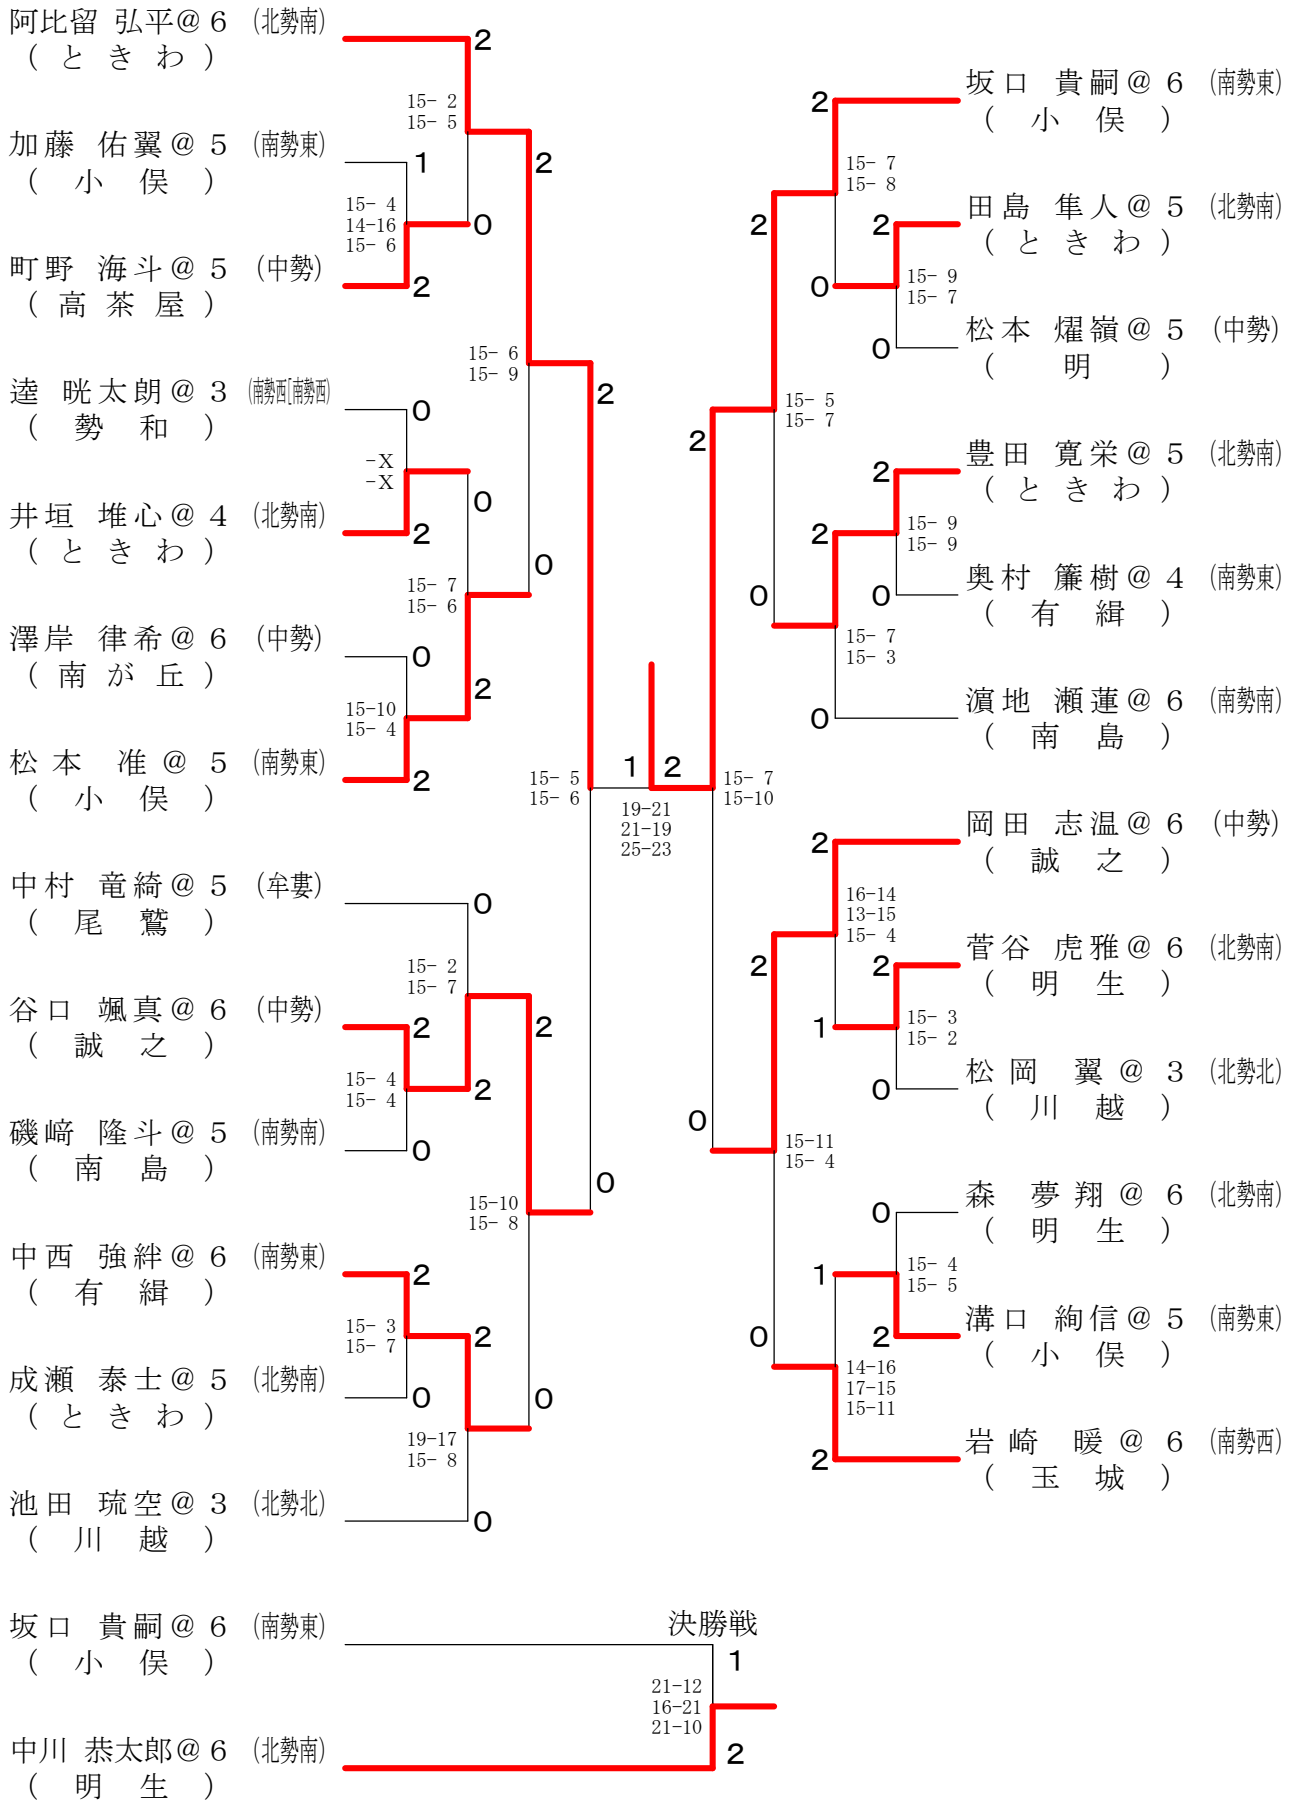

第37回 三重県小学生バドミントン大会 (個人戦)

平成31年3月3日 三重交通Gスポーツの杜伊勢体育館

男子ダブルス

第37回 三重県小学生バドミントン大会 (個人戦)

平成31年3月3日 三重交通Gスポーツの杜伊勢体育館

男子シングルスー1

第37回 三重県小学生バドミントン大会 (個人戦)

平成31年3月3日 三重交通Gスポーツの杜伊勢体育館

男子シングルスー2

第37回 三重県小学生バドミントン大会（個人戦）

平成31年3月3日 三重交通Gスポーツの杜伊勢体育館

女子ダブルスー1

第37回 三重県小学生バドミントン大会 (個人戦)

平成31年3月3日 三重交通Gスポーツの杜伊勢体育館

女子ダブルスー2

第37回 三重県小学生バドミントン大会 (個人戦)