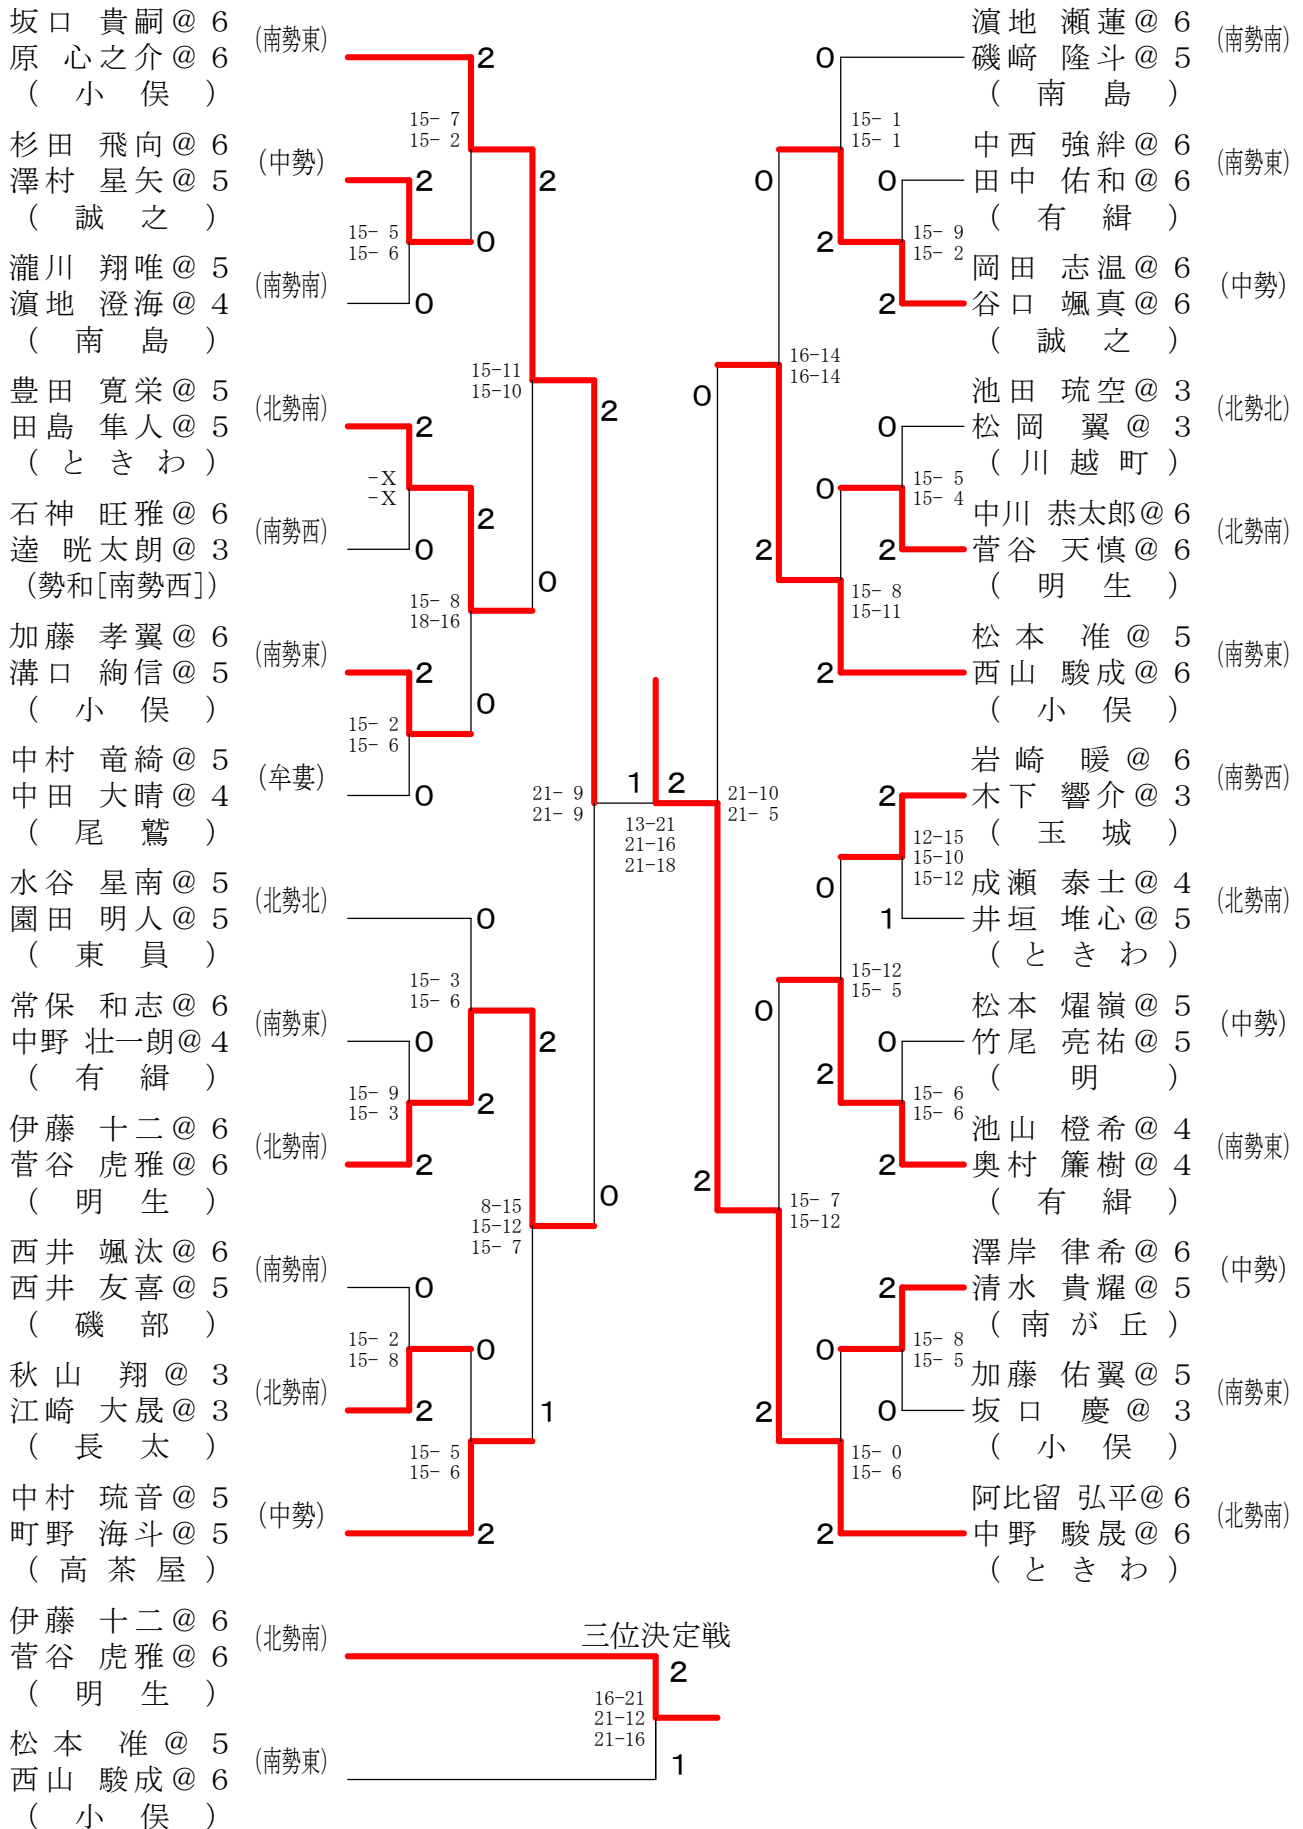

第37回 三重県小学生バドミントン大会 (個人戦)

平成31年3月3日 三重交通Gスポーツの杜伊勢体育館

男子ダブルス

第37回 三重県小学生バドミントン大会 (個人戦)

平成31年3月3日 三重交通Gスポーツの杜伊勢体育館

男子シングルスー1

第37回 三重県小学生バドミントン大会 (個人戦)

平成31年3月3日 三重交通Gスポーツの杜伊勢体育館

男子シングルスー2

第37回 三重県小学生バドミントン大会（個人戦）

平成31年3月3日 三重交通Gスポーツの杜伊勢体育館

女子ダブルスー1

第37回 三重県小学生バドミントン大会 (個人戦)

平成31年3月3日 三重交通Gスポーツの杜伊勢体育館

女子ダブルスー2

第37回 三重県小学生バドミントン大会 (個人戦)