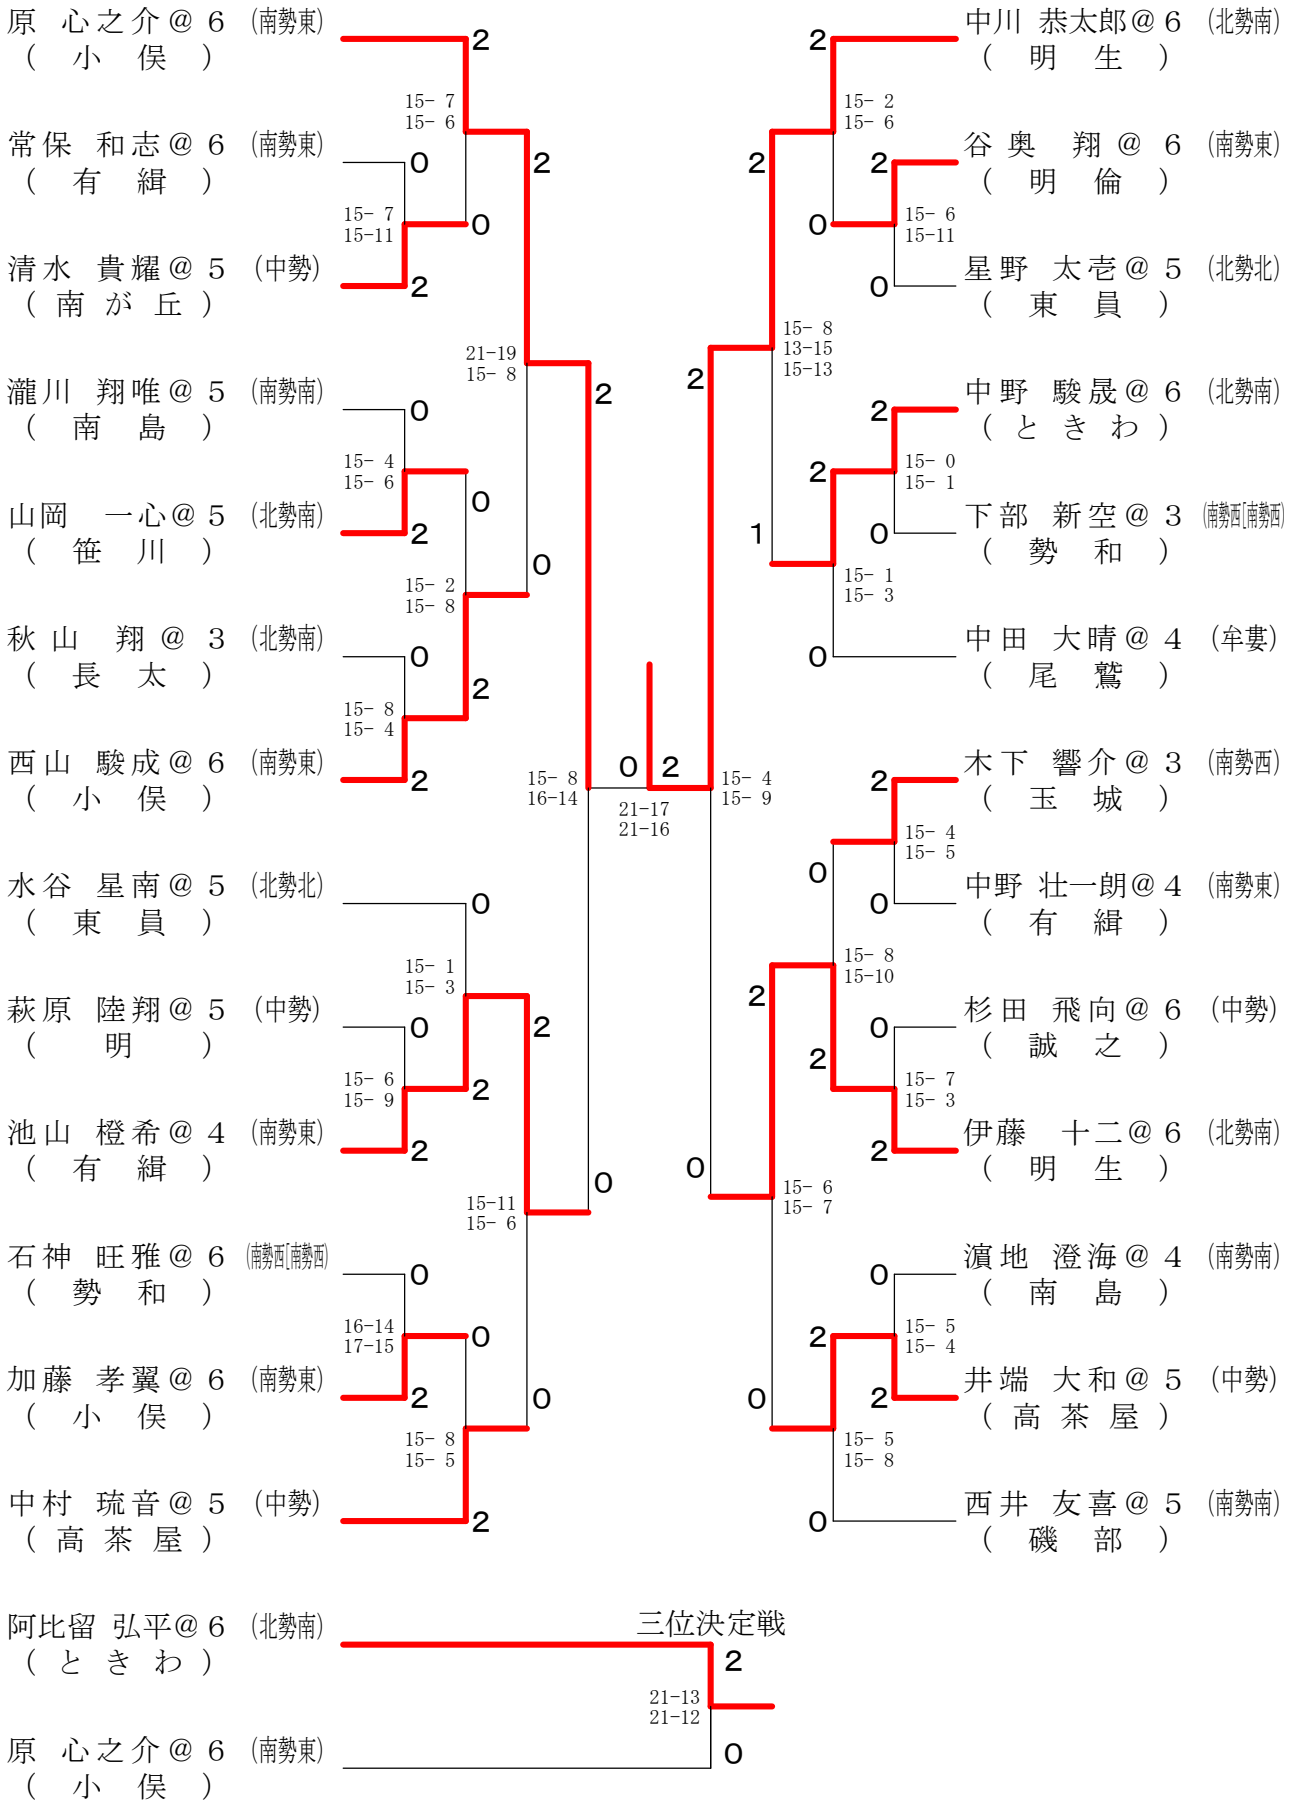

第37回 三重県小学生バドミントン大会 (個人戦)

平成31年3月3日 三重交通Gスポーツの杜伊勢体育館

男子ダブルス

第37回 三重県小学生バドミントン大会 (個人戦)

平成31年3月3日 三重交通Gスポーツの杜伊勢体育館

男子シングルスー1

第37回 三重県小学生バドミントン大会 (個人戦)

平成31年3月3日 三重交通Gスポーツの杜伊勢体育館

男子シングルスー2

第37回 三重県小学生バドミントン大会（個人戦）

平成31年3月3日 三重交通Gスポーツの杜伊勢体育館

女子ダブルスー1

第37回 三重県小学生バドミントン大会 (個人戦)

平成31年3月3日 三重交通Gスポーツの杜伊勢体育館

女子ダブルスー2

第37回 三重県小学生バドミントン大会 (個人戦)