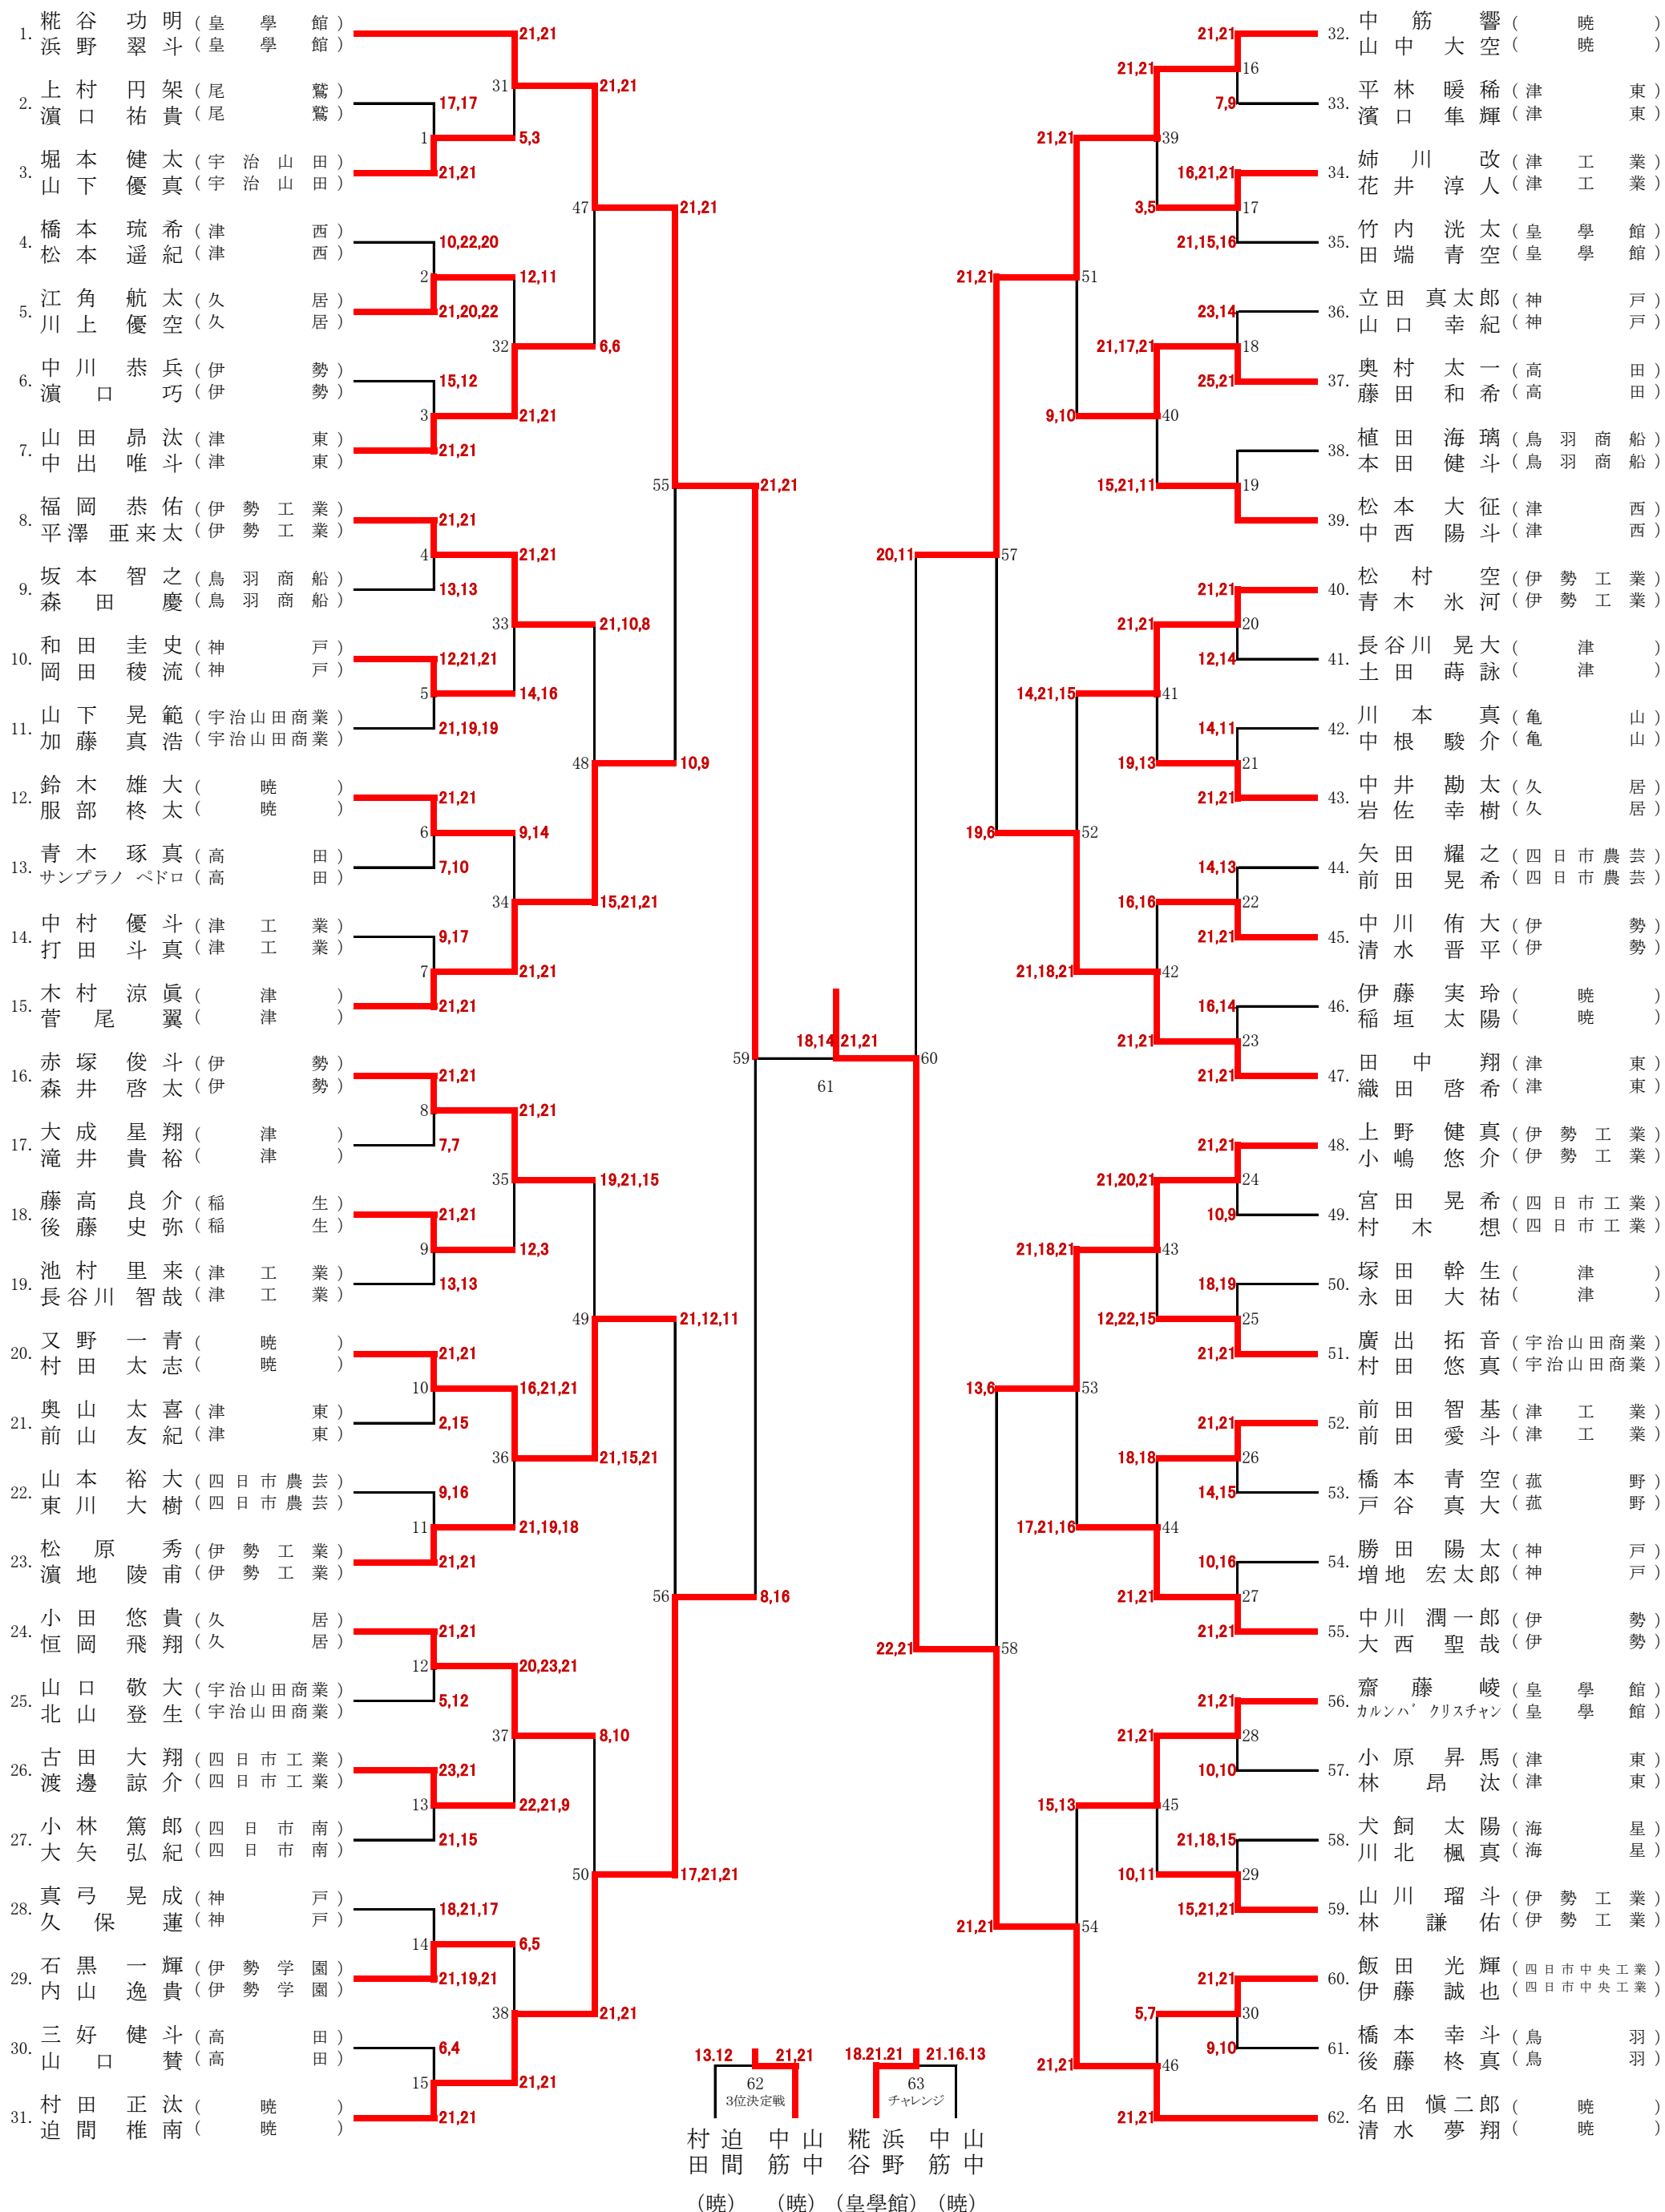

男子1部ダブルス

※全試合正規ルール