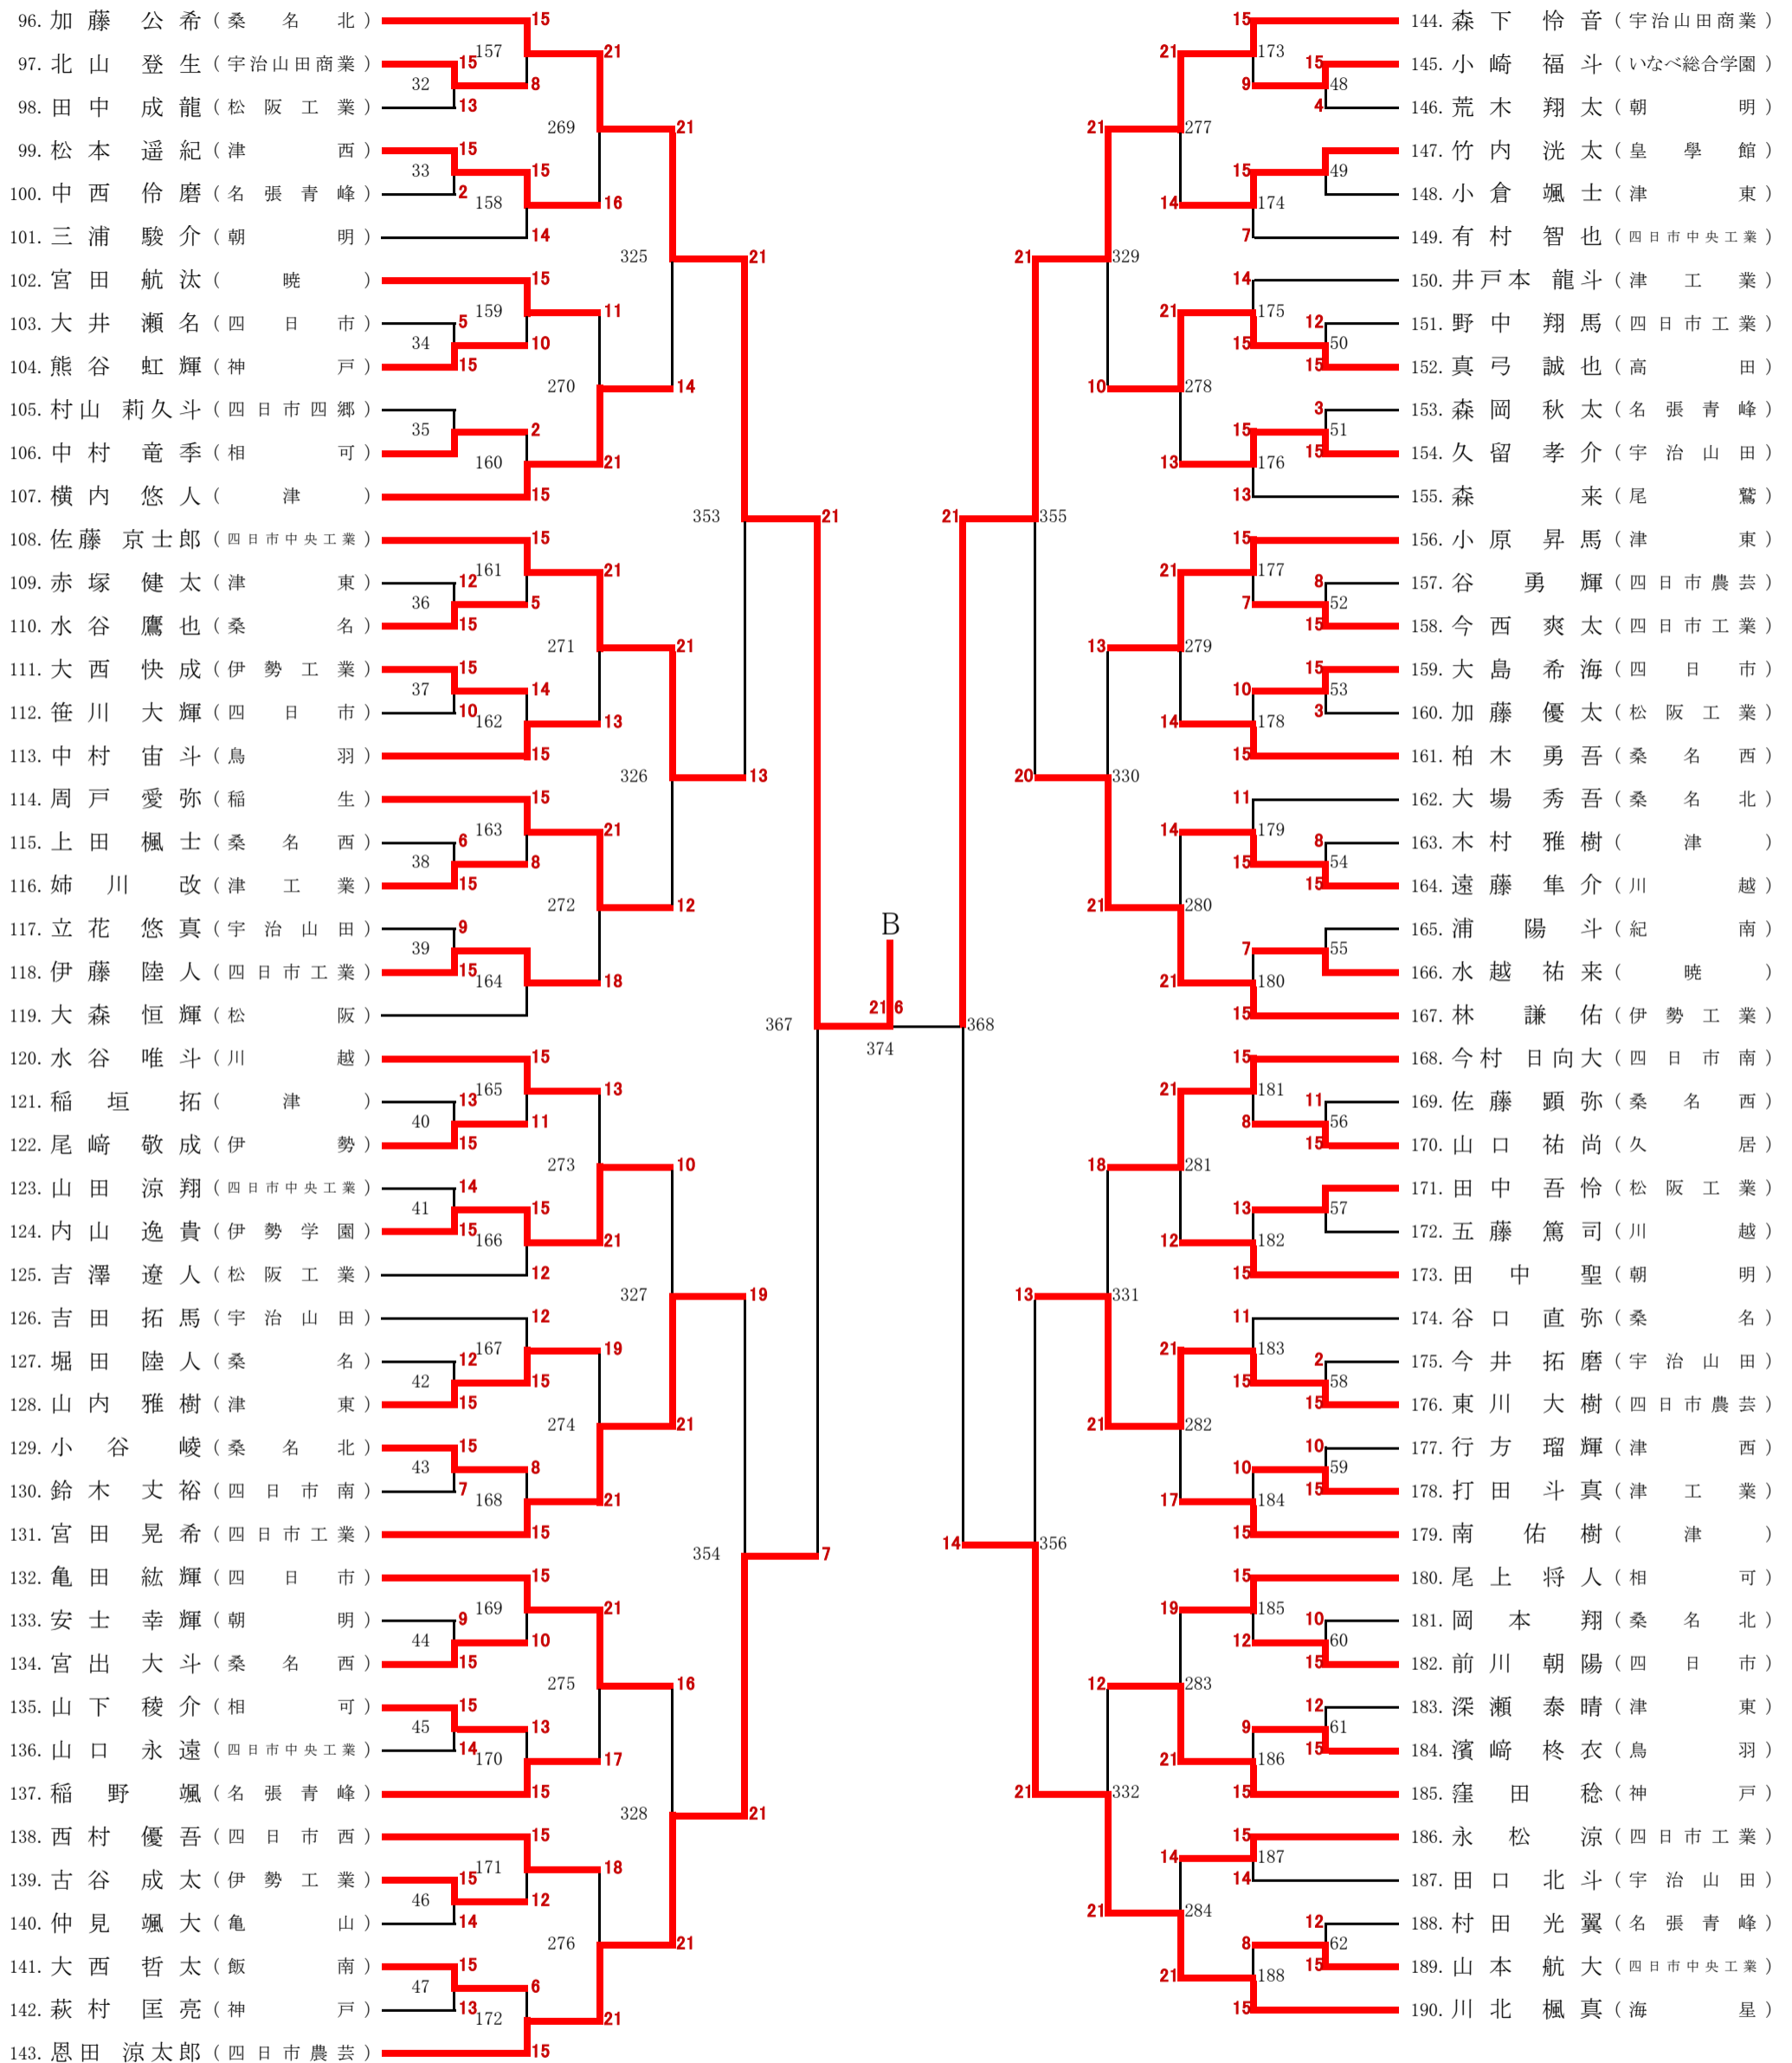

男子2部シングルスNo.2

※21点1ゲーム、11点チェンジエンズ、延長ゲームなし
1. 2回戦は15点1ゲーム、8点チェンジエンズ、延長ゲームなし
ベスト16以降の試合は延長ゲームあり

※21点1ゲーム、11点チェンジエンズ、延長ゲームなし
1. 2回戦は15点1ゲーム、8点チェンジエンズ、延長ゲームなし
ベスト16以降の試合は延長ゲームあり