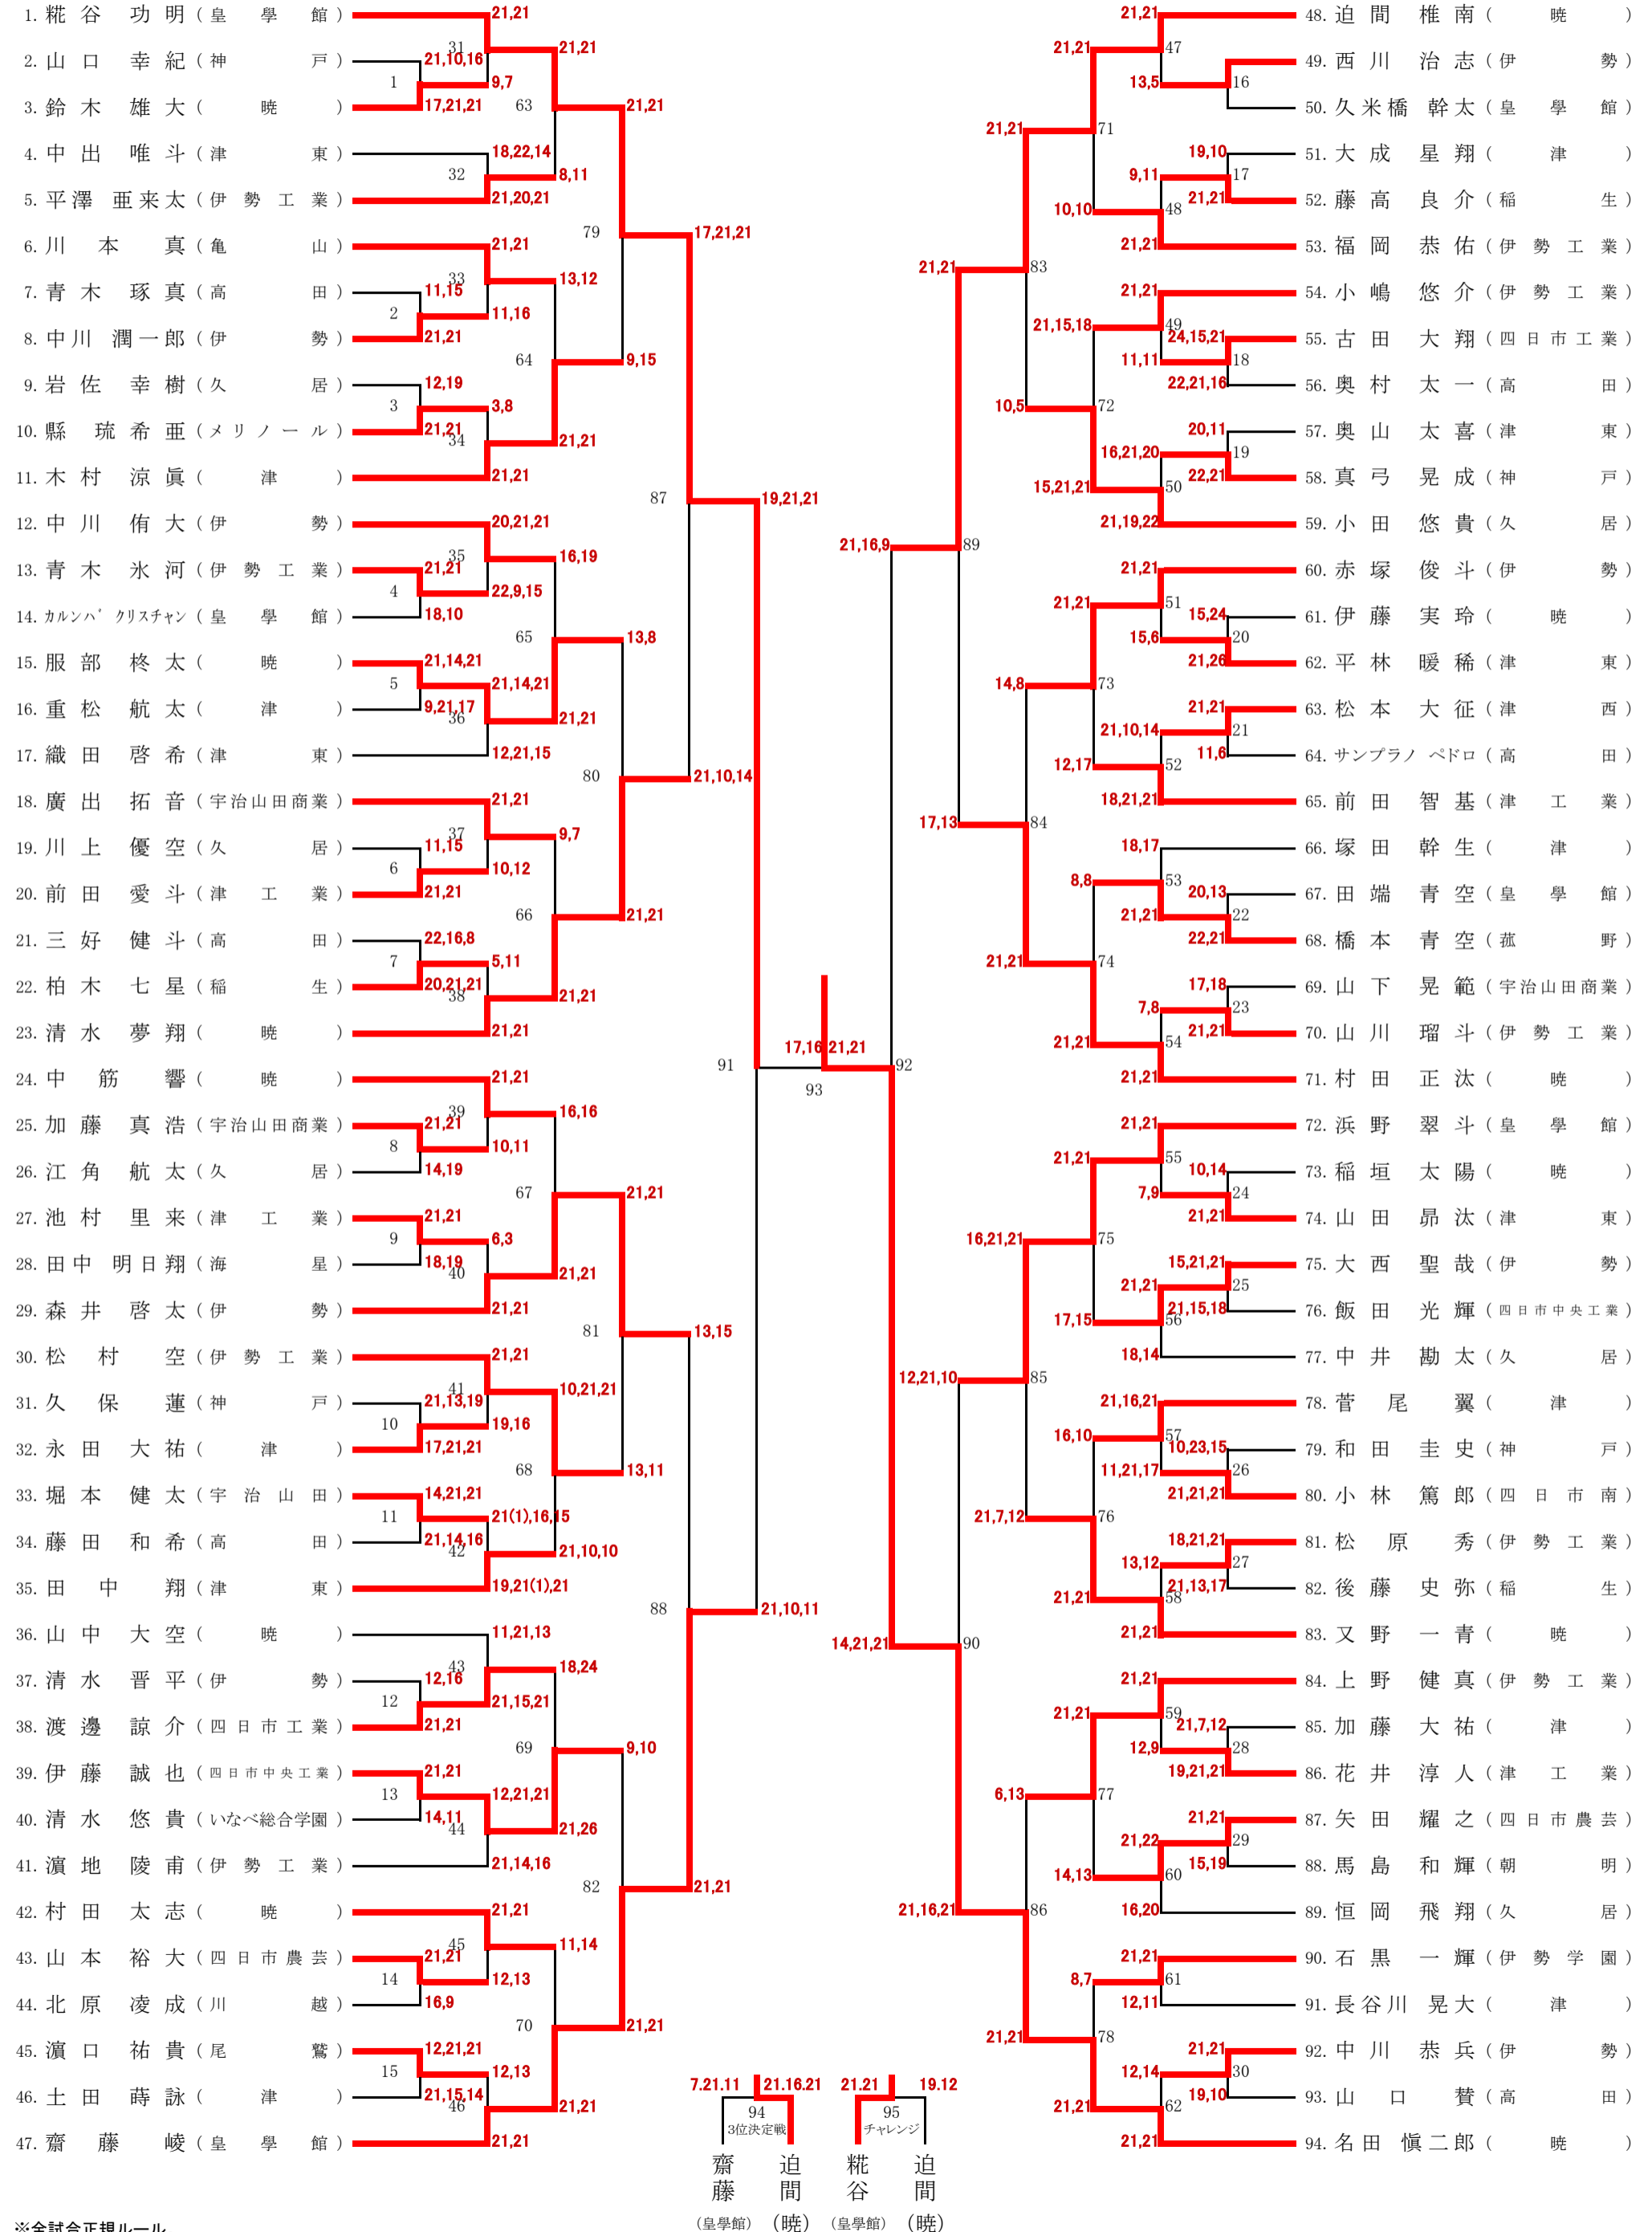

男子1部シングルス

※全試合正規ルール。
※敗者審判です。最初の審判は当日会場にて告知します。