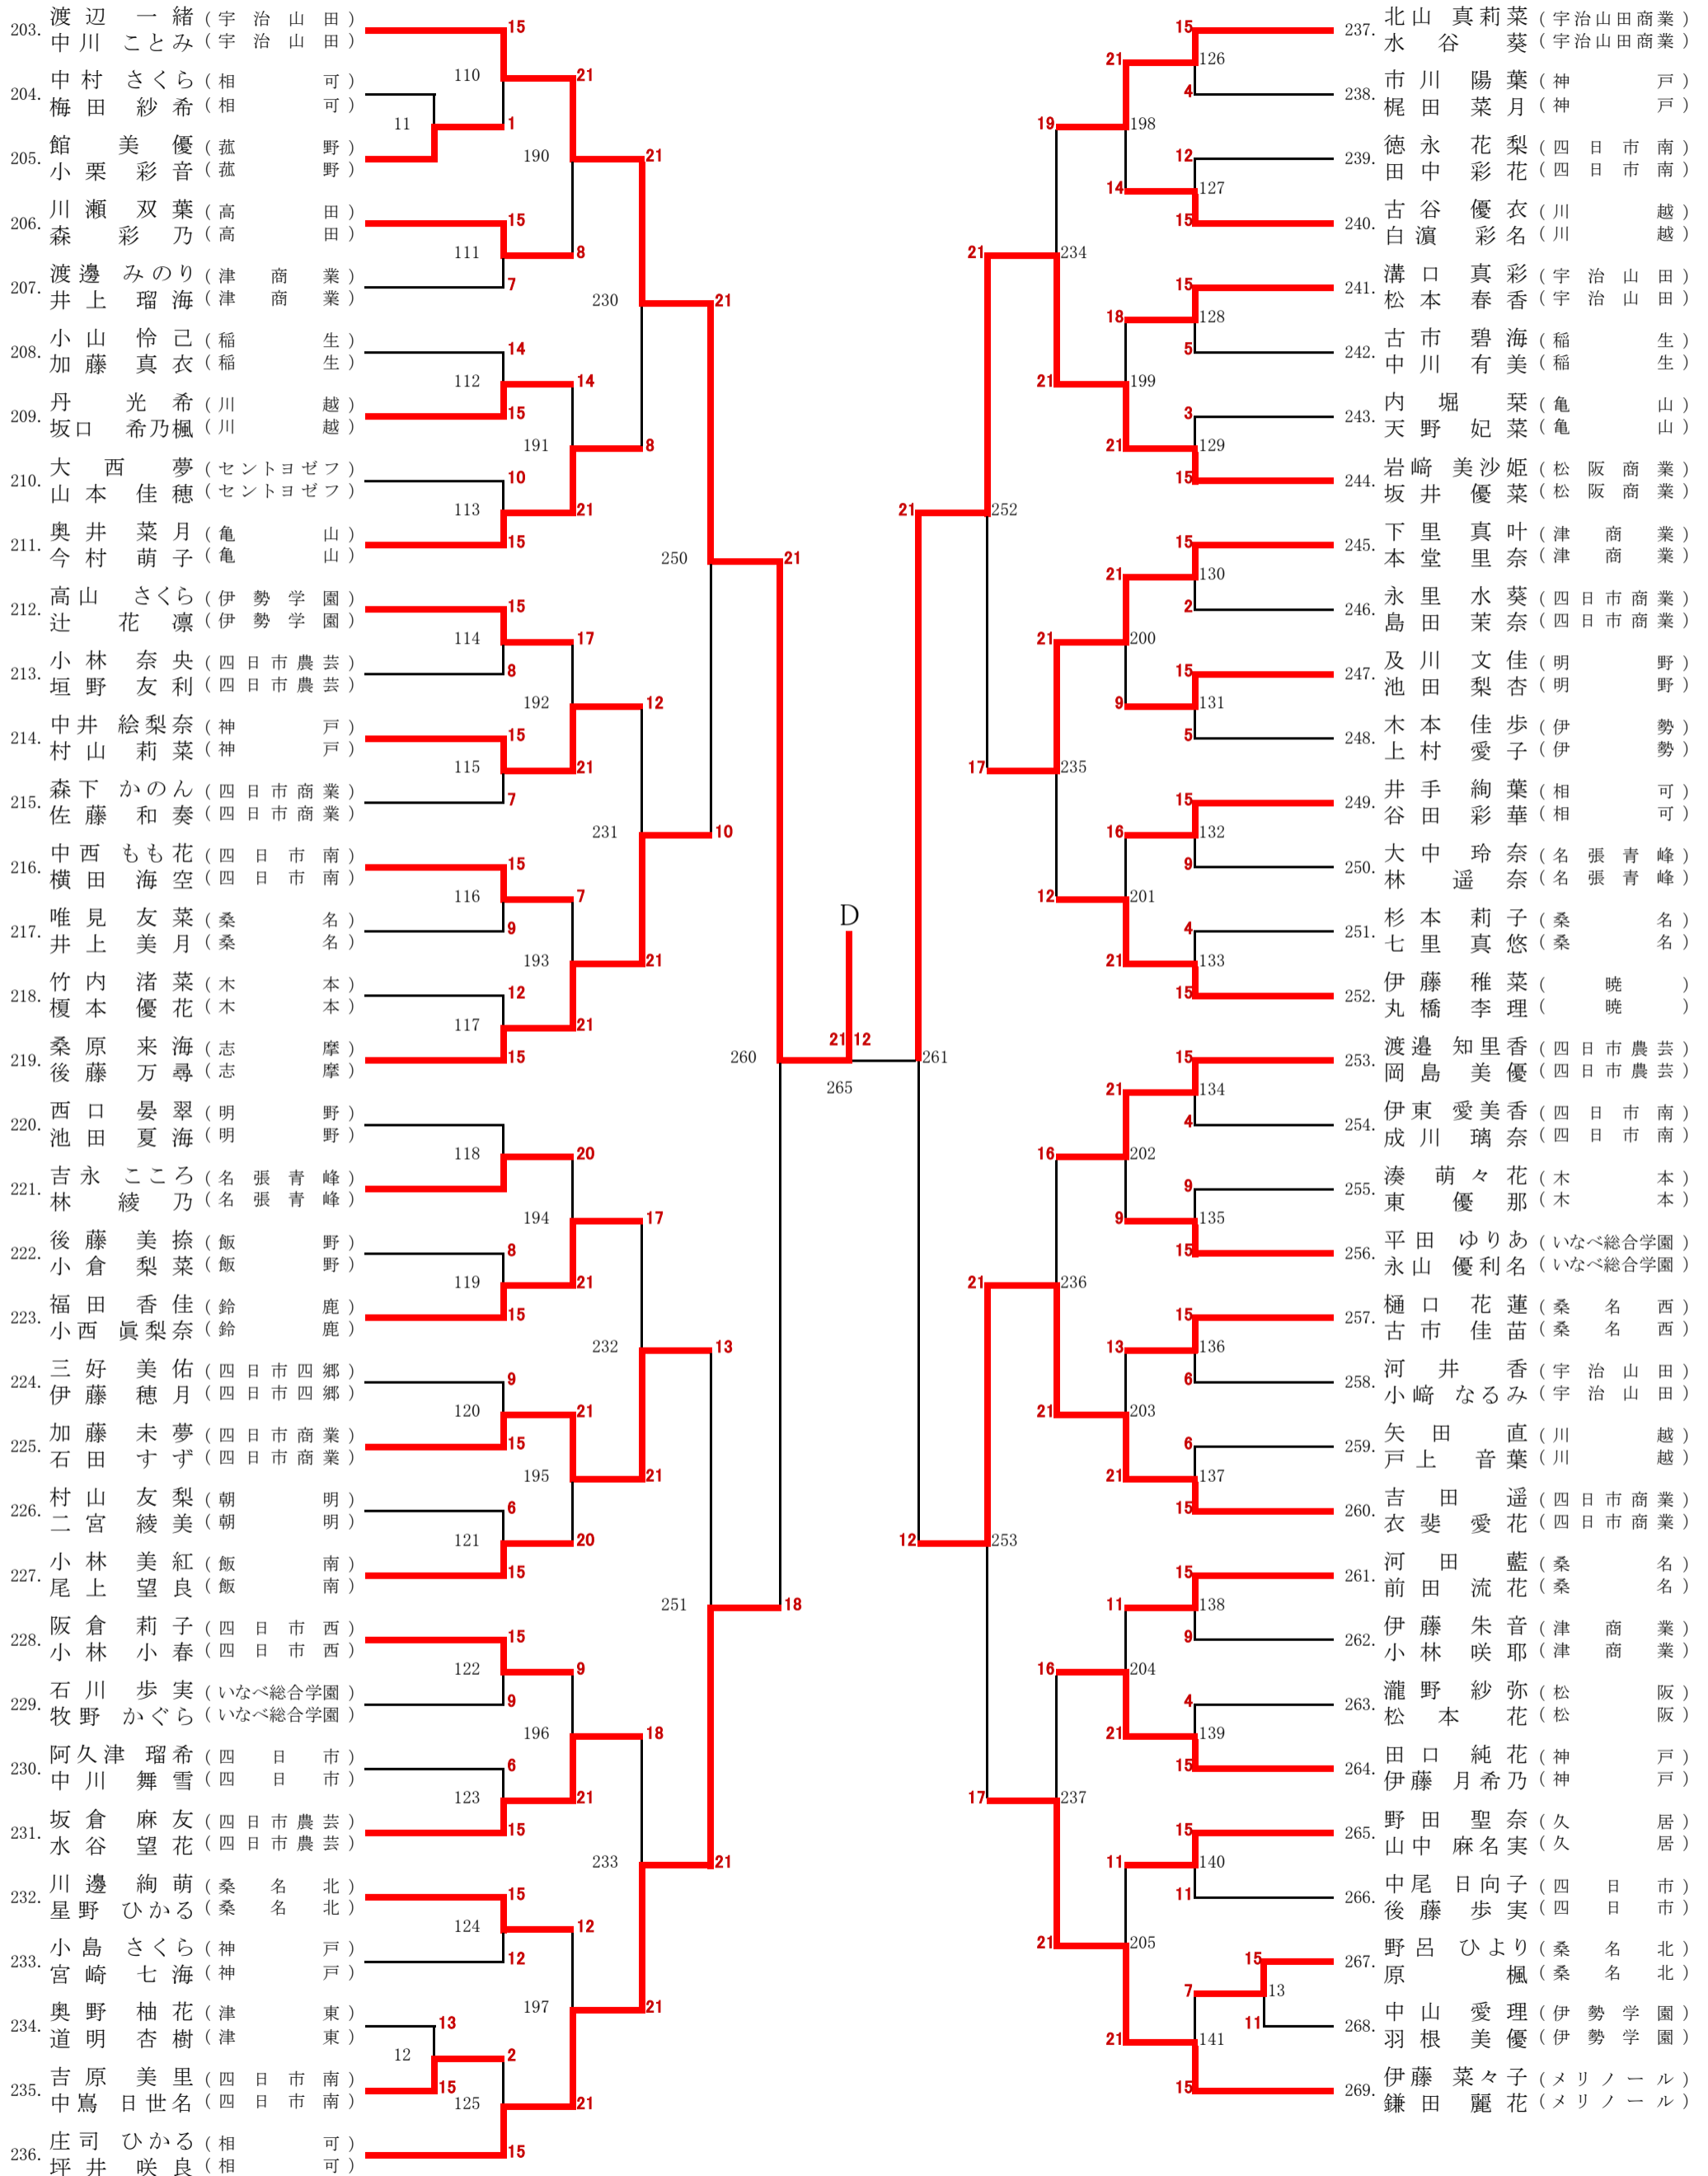

女子2部ダブルスNo.4

※21点1ゲーム、11点チェンジエンス、延長ゲームなし
1, 2回戦は15点1ゲーム、8点チェンジエンス、延長ゲームなし
ベスト8以降の試合は延長ゲームあり