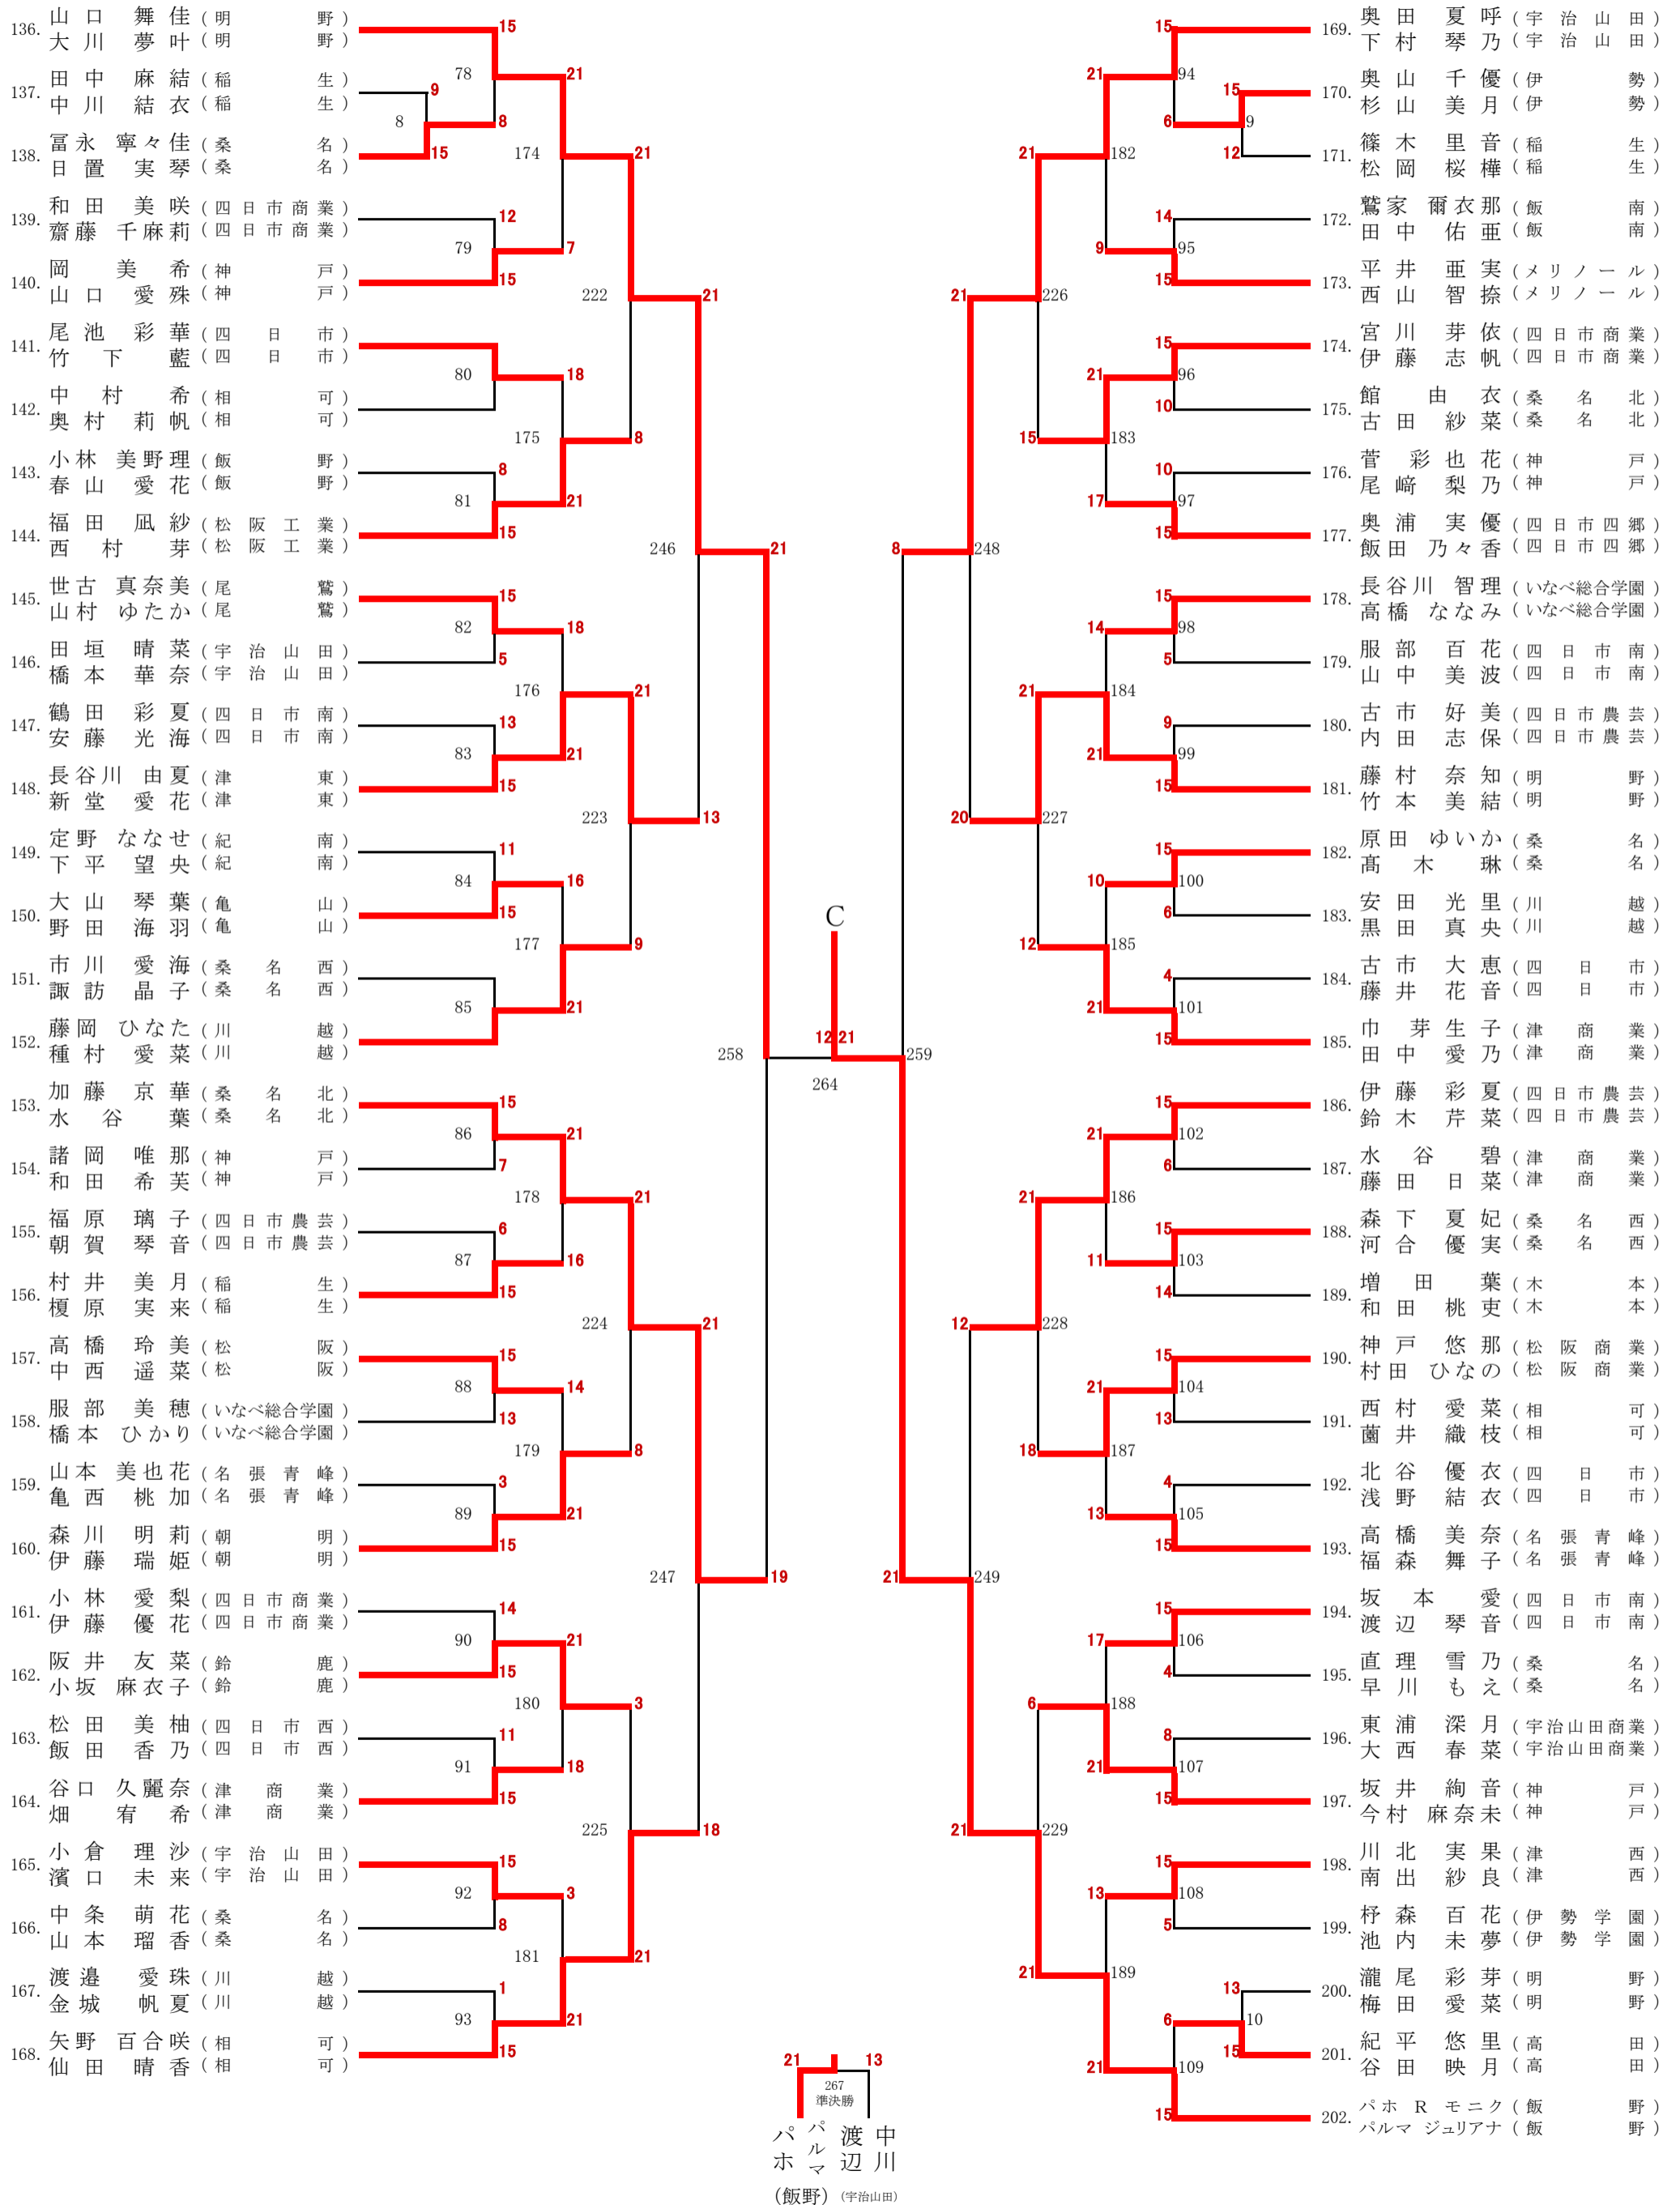

女子2部ダブルスNo.3

※21点1ゲーム、11点チェンジエンス、延長ゲームなし  
1, 2回戦は15点1ゲーム、8点チェンジエンス、延長ゲームなし  
ベスト8以降の試合は延長ゲームあり