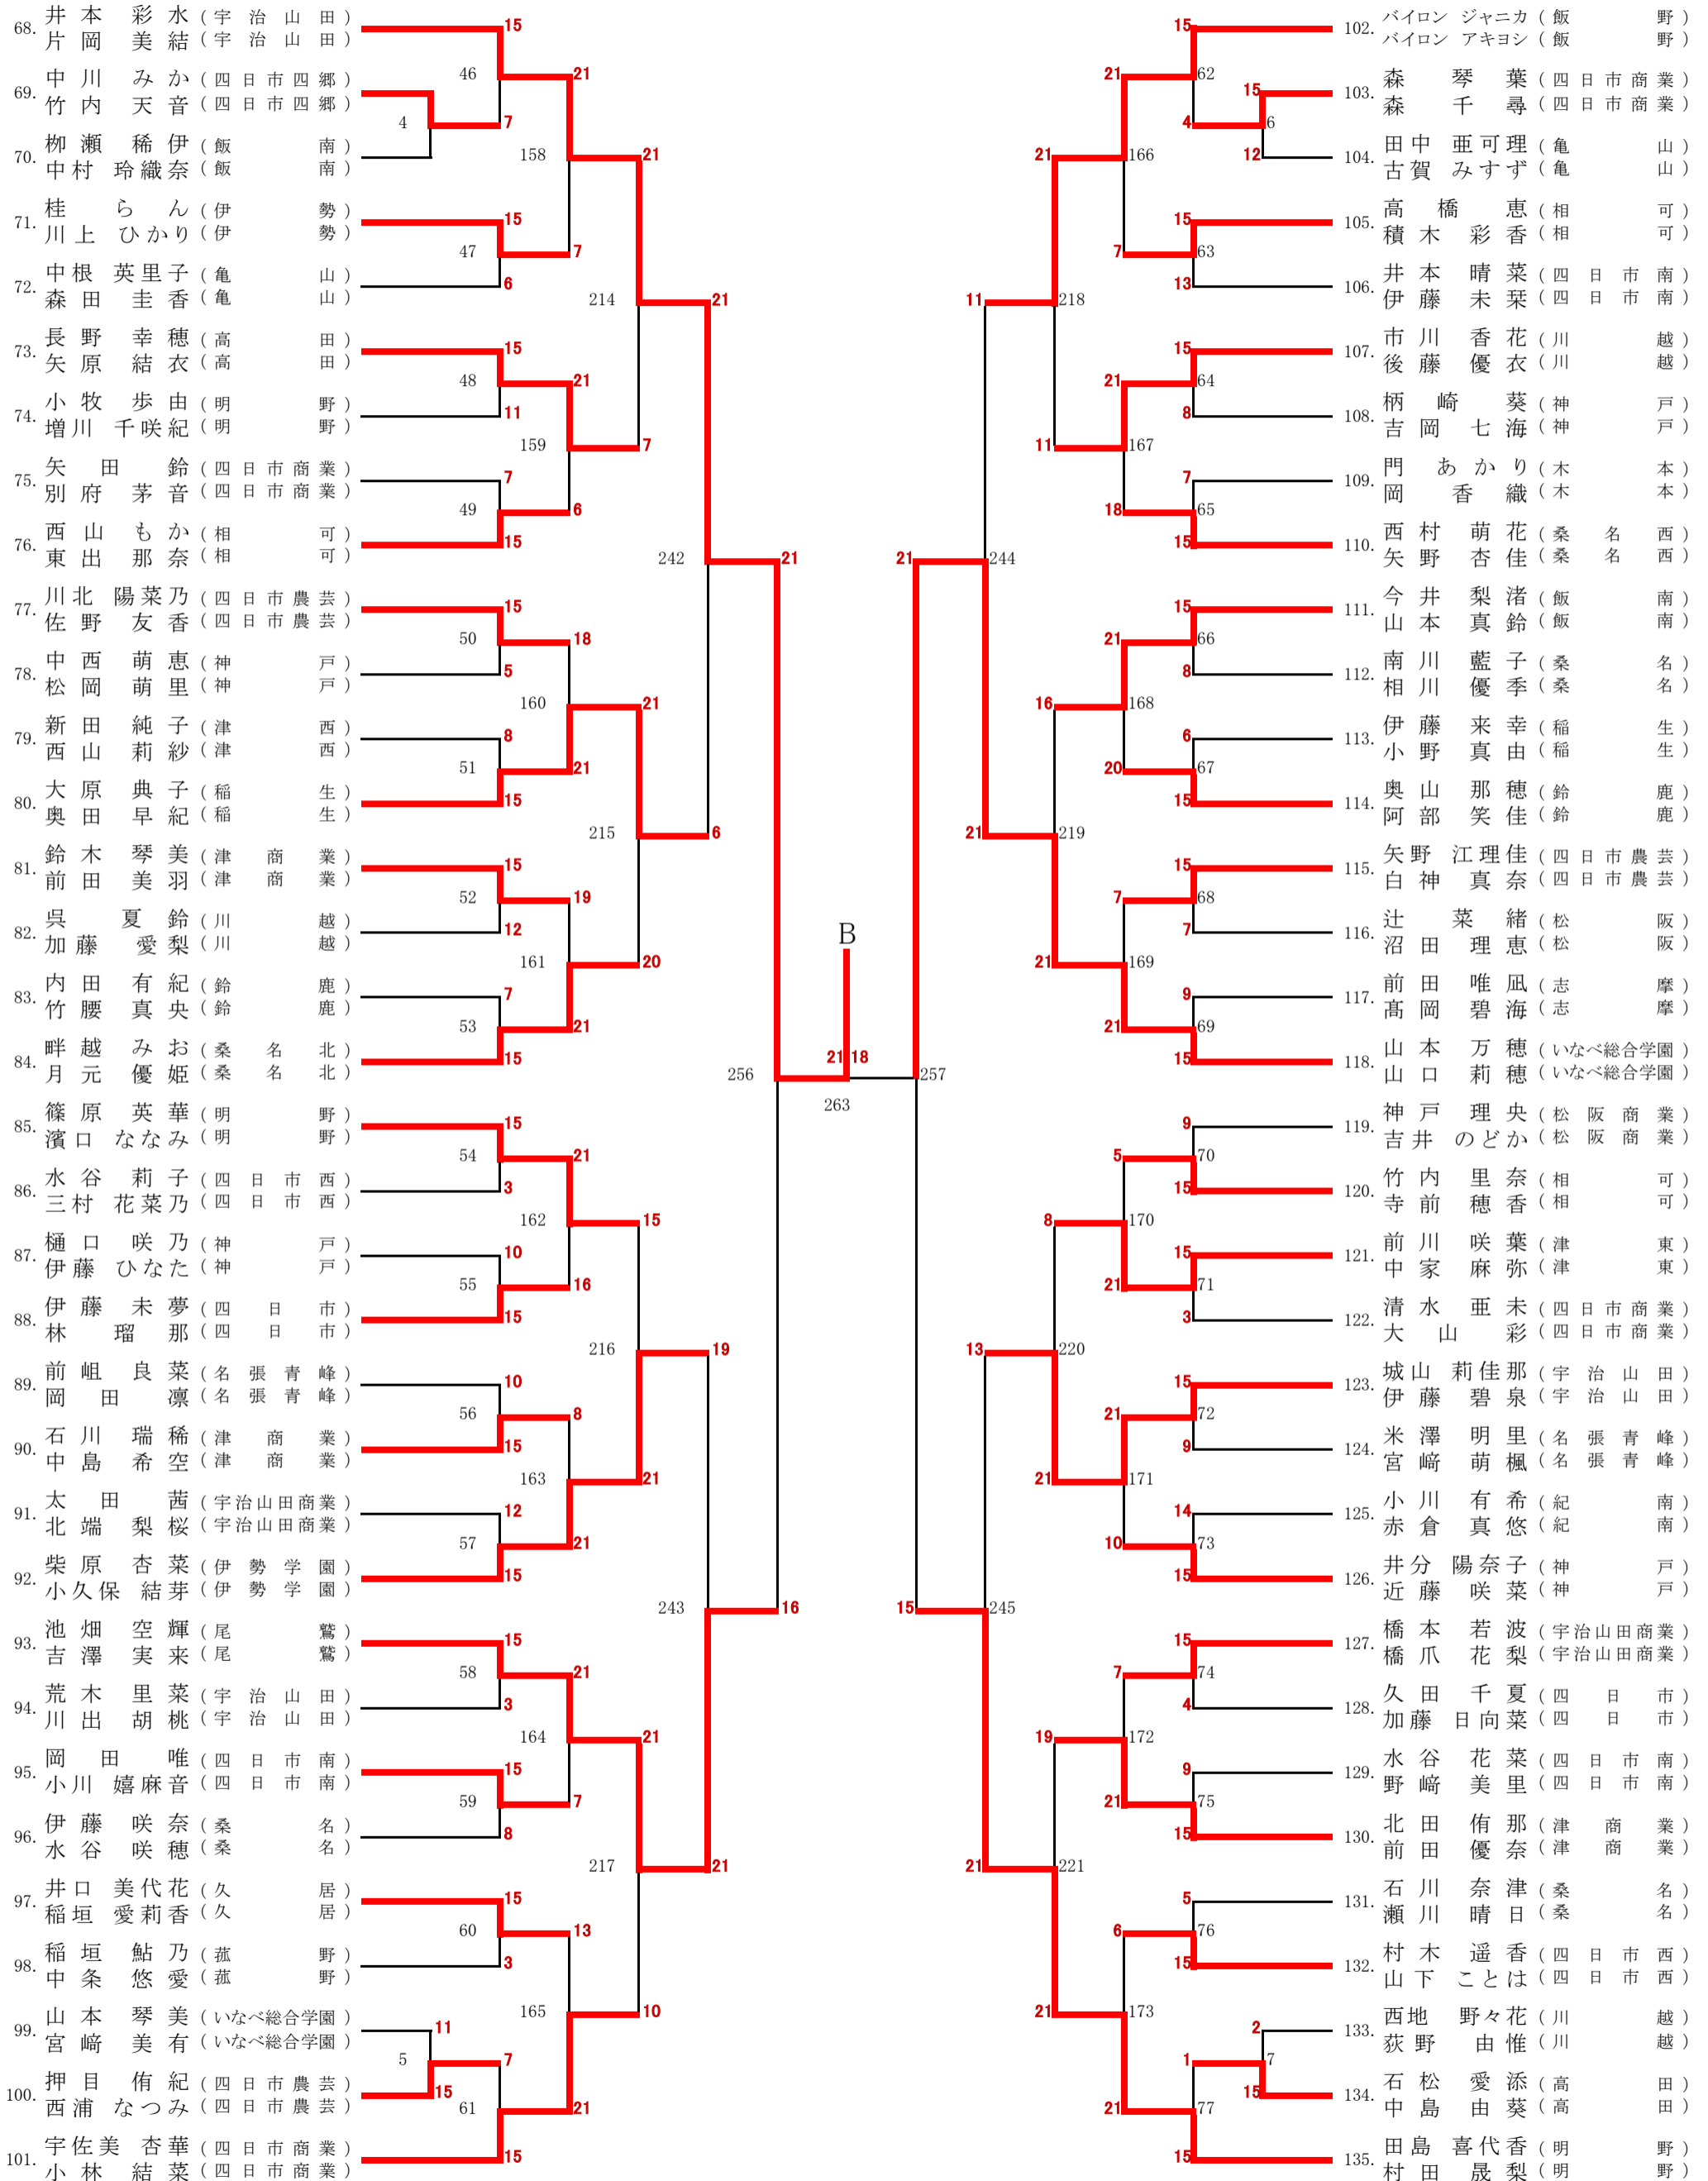

女子2部ダブルスNo.2

※21点1ゲーム、11点チェンジエンス、延長ゲームなし
1, 2回戦は15点1ゲーム、8点チェンジエンス、延長ゲームなし
ベスト8以降の試合は延長ゲームあり