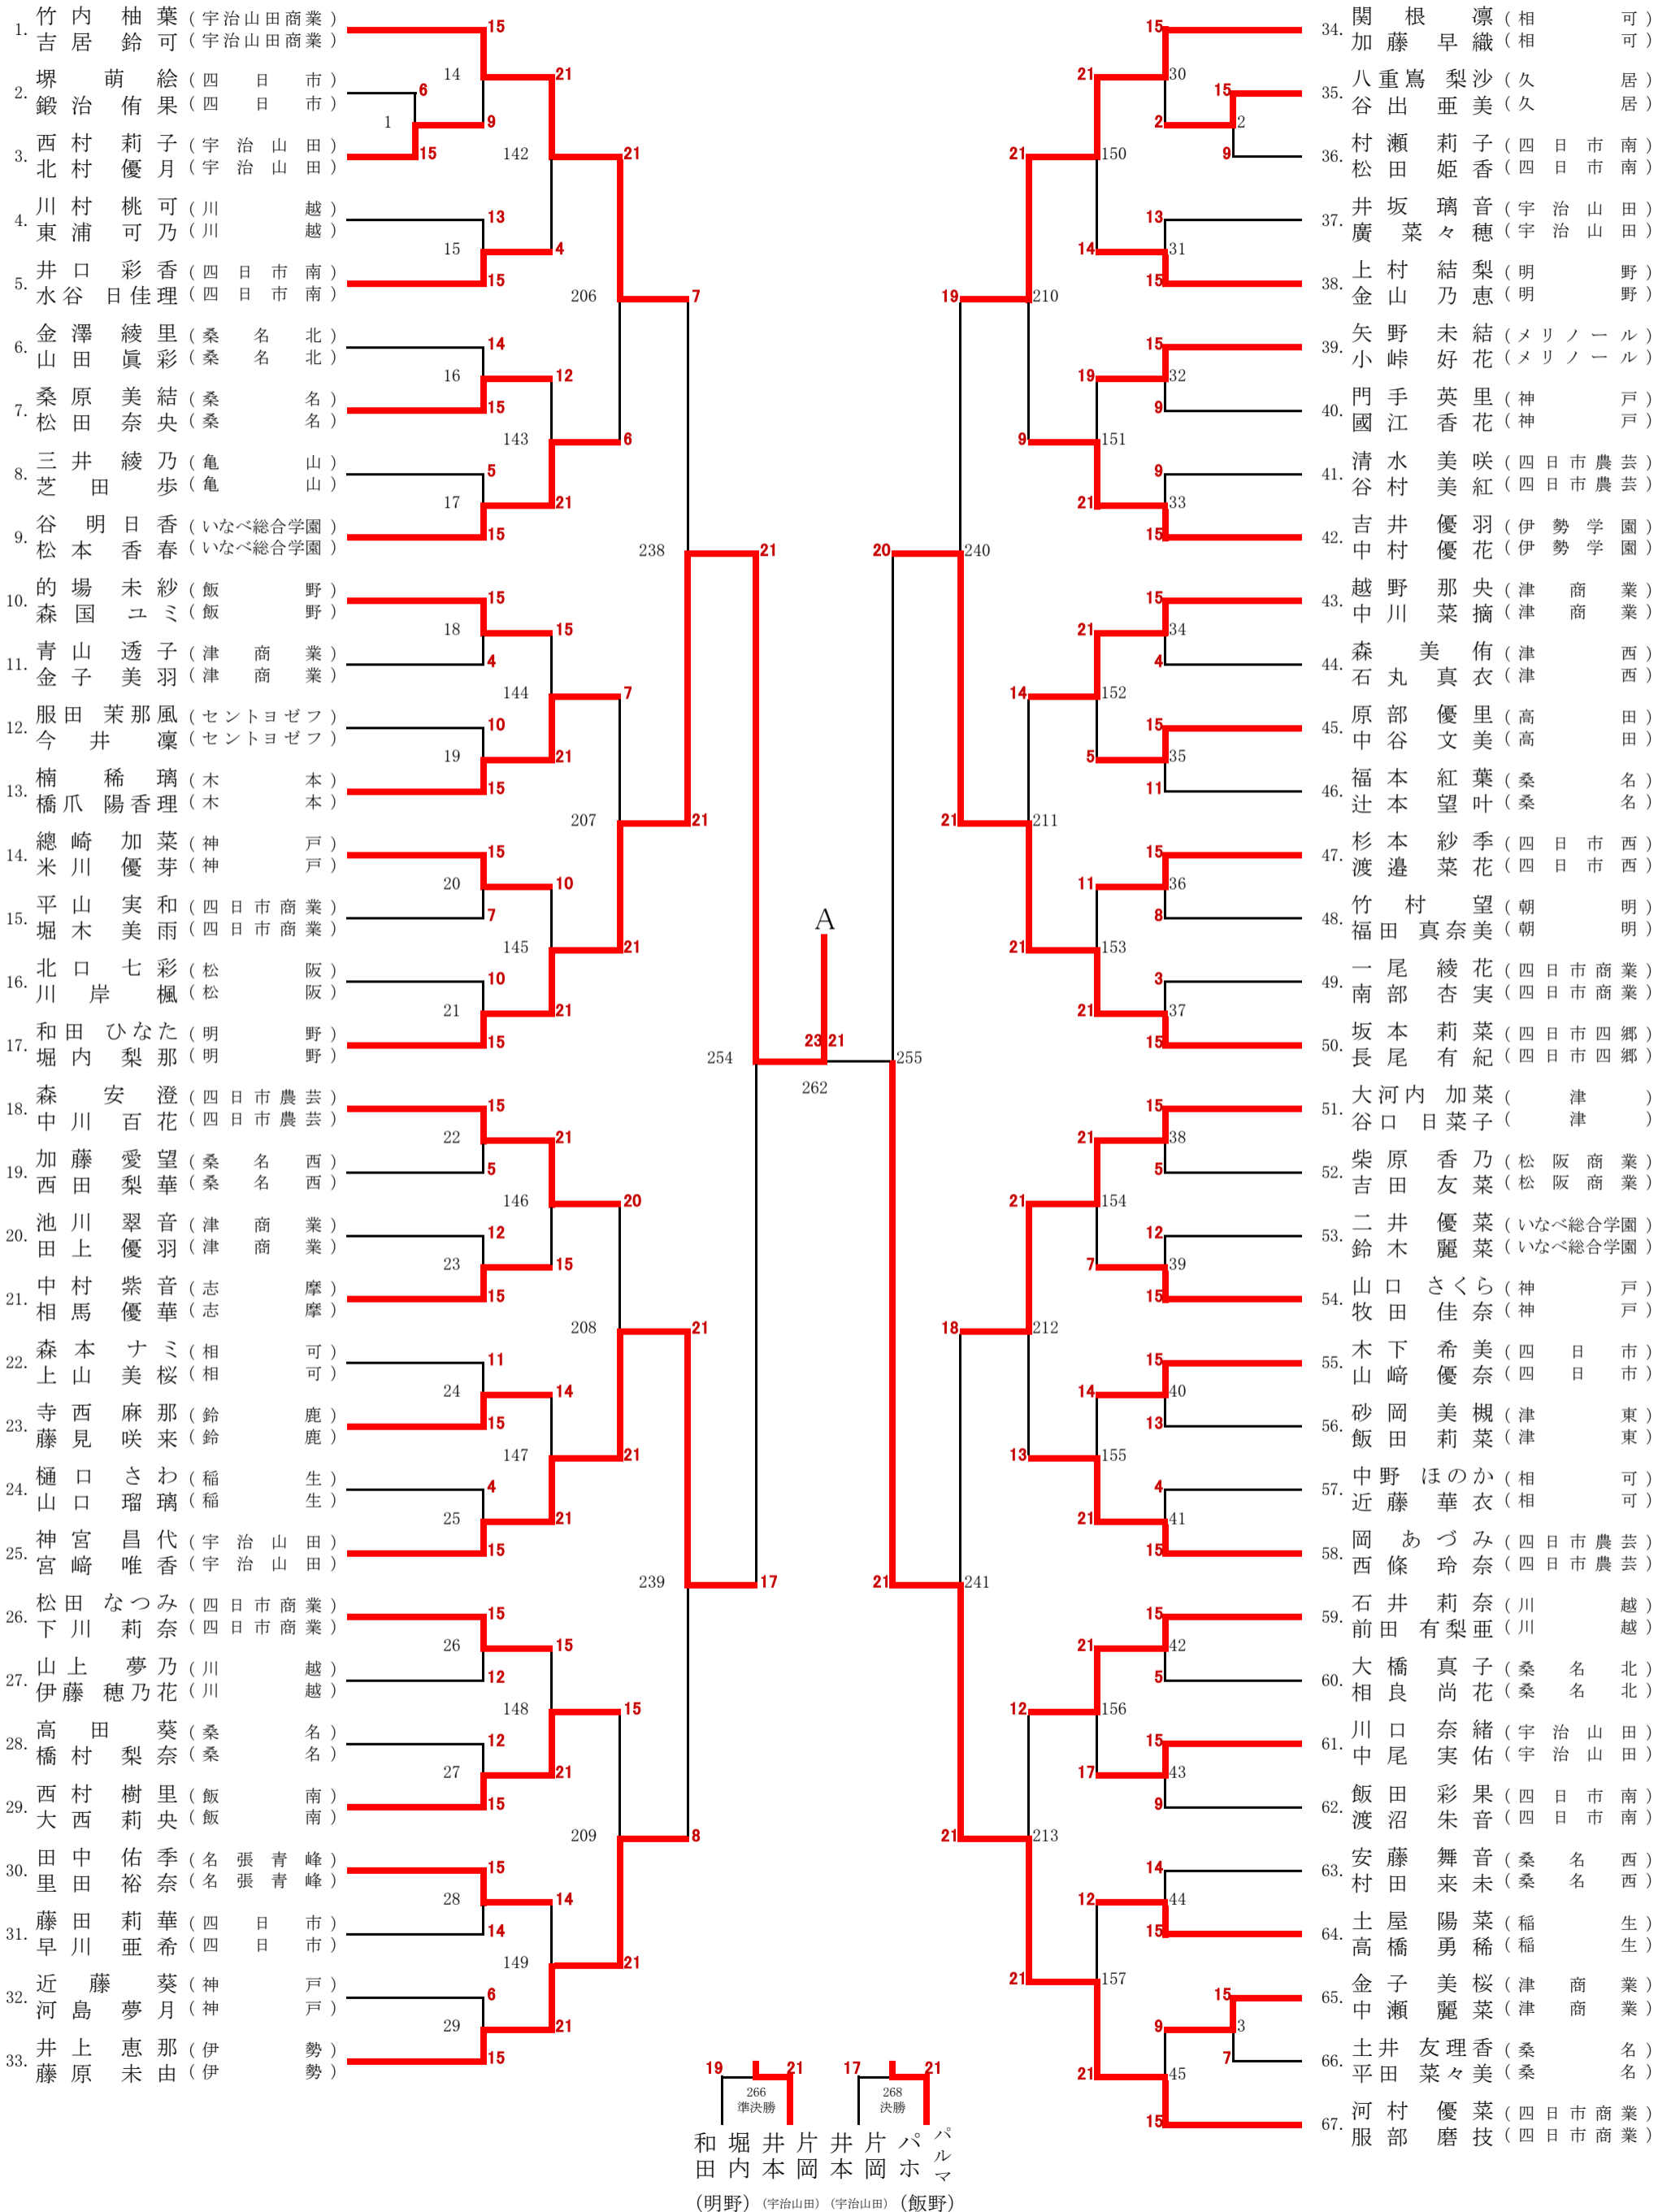

女子2部ダブルスNo.1

※21点1ゲーム、11点チェンジエンス、延長ゲームなし
1, 2回戦は15点1ゲーム、8点チェンジエンス、延長ゲームなし
ベスト8以降の試合は延長ゲームあり