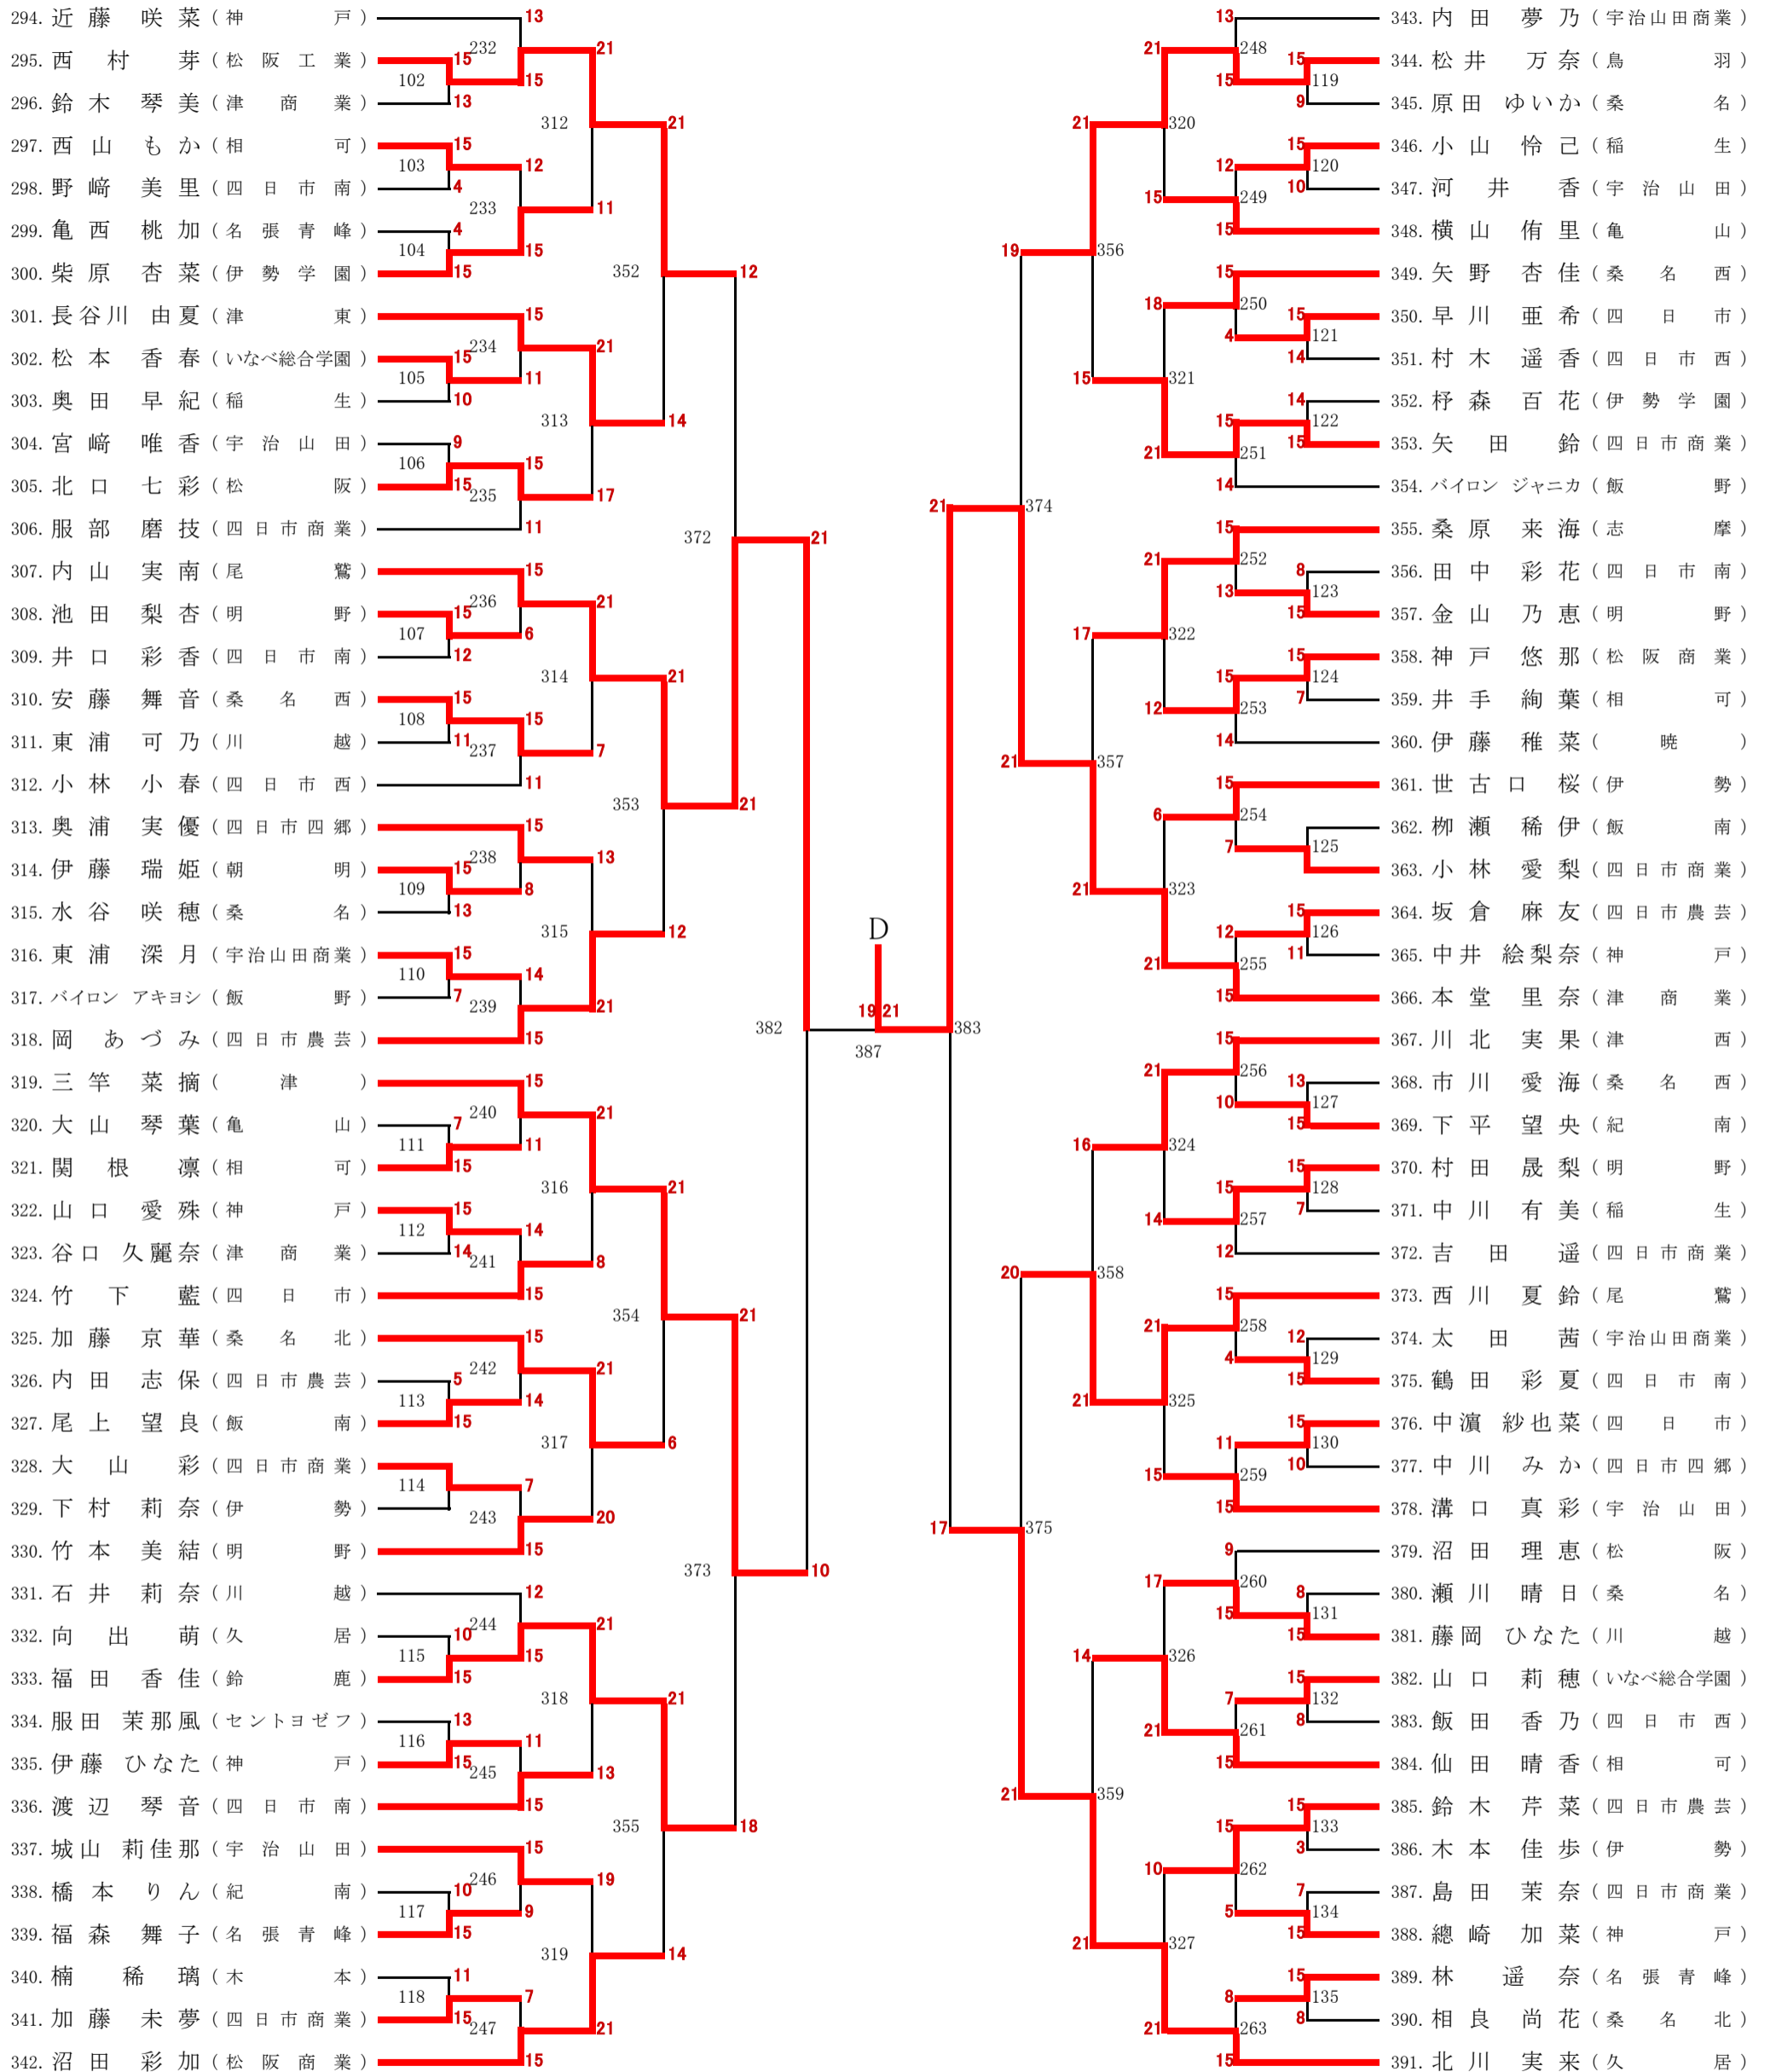

女子2部シングルスNo.4

※21点1ゲーム、11点チェンジエンス、延長ゲームなし
1. 2回戦は15点1ゲーム、8点チェンジエンス、延長ゲームなし
ベスト16以降の試合は延長ゲームあり