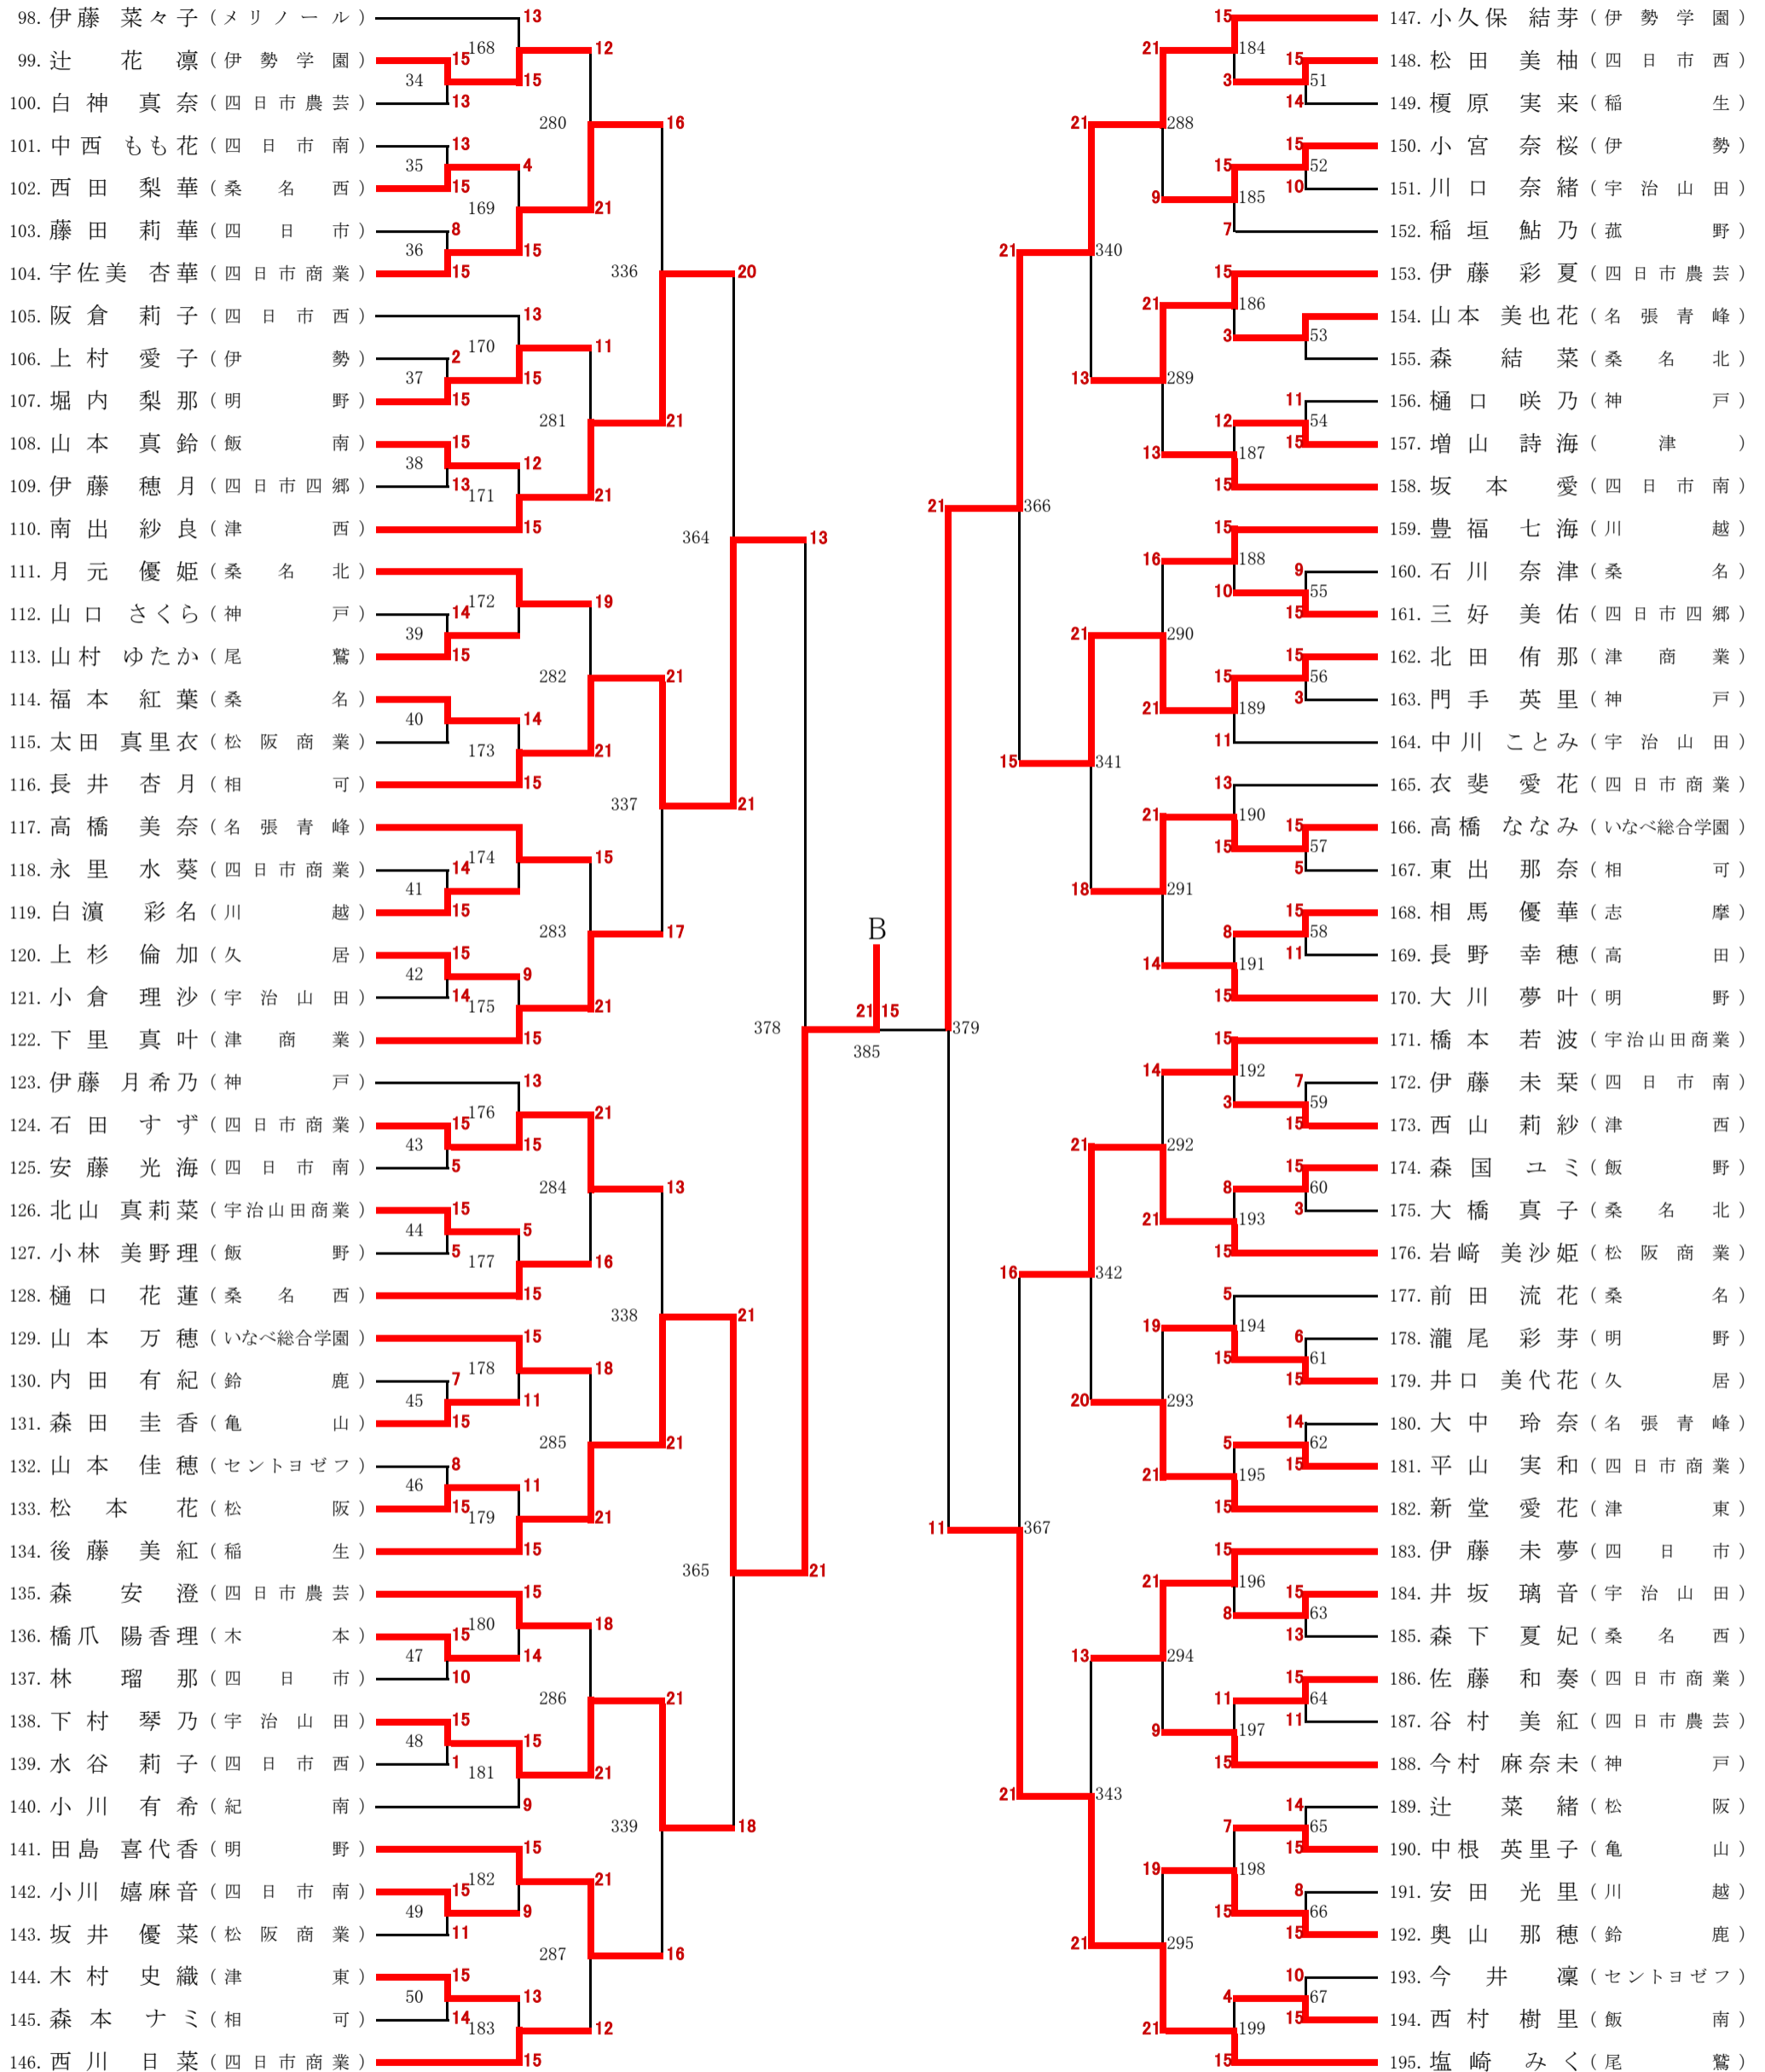

女子2部シングルスNo.2

※21点1ゲーム、11点チェンジエンズ、延長ゲームなし
1、2回戦は15点1ゲーム、8点チェンジエンズ、延長ゲームなし
ベスト16以降の試合は延長ゲームあり