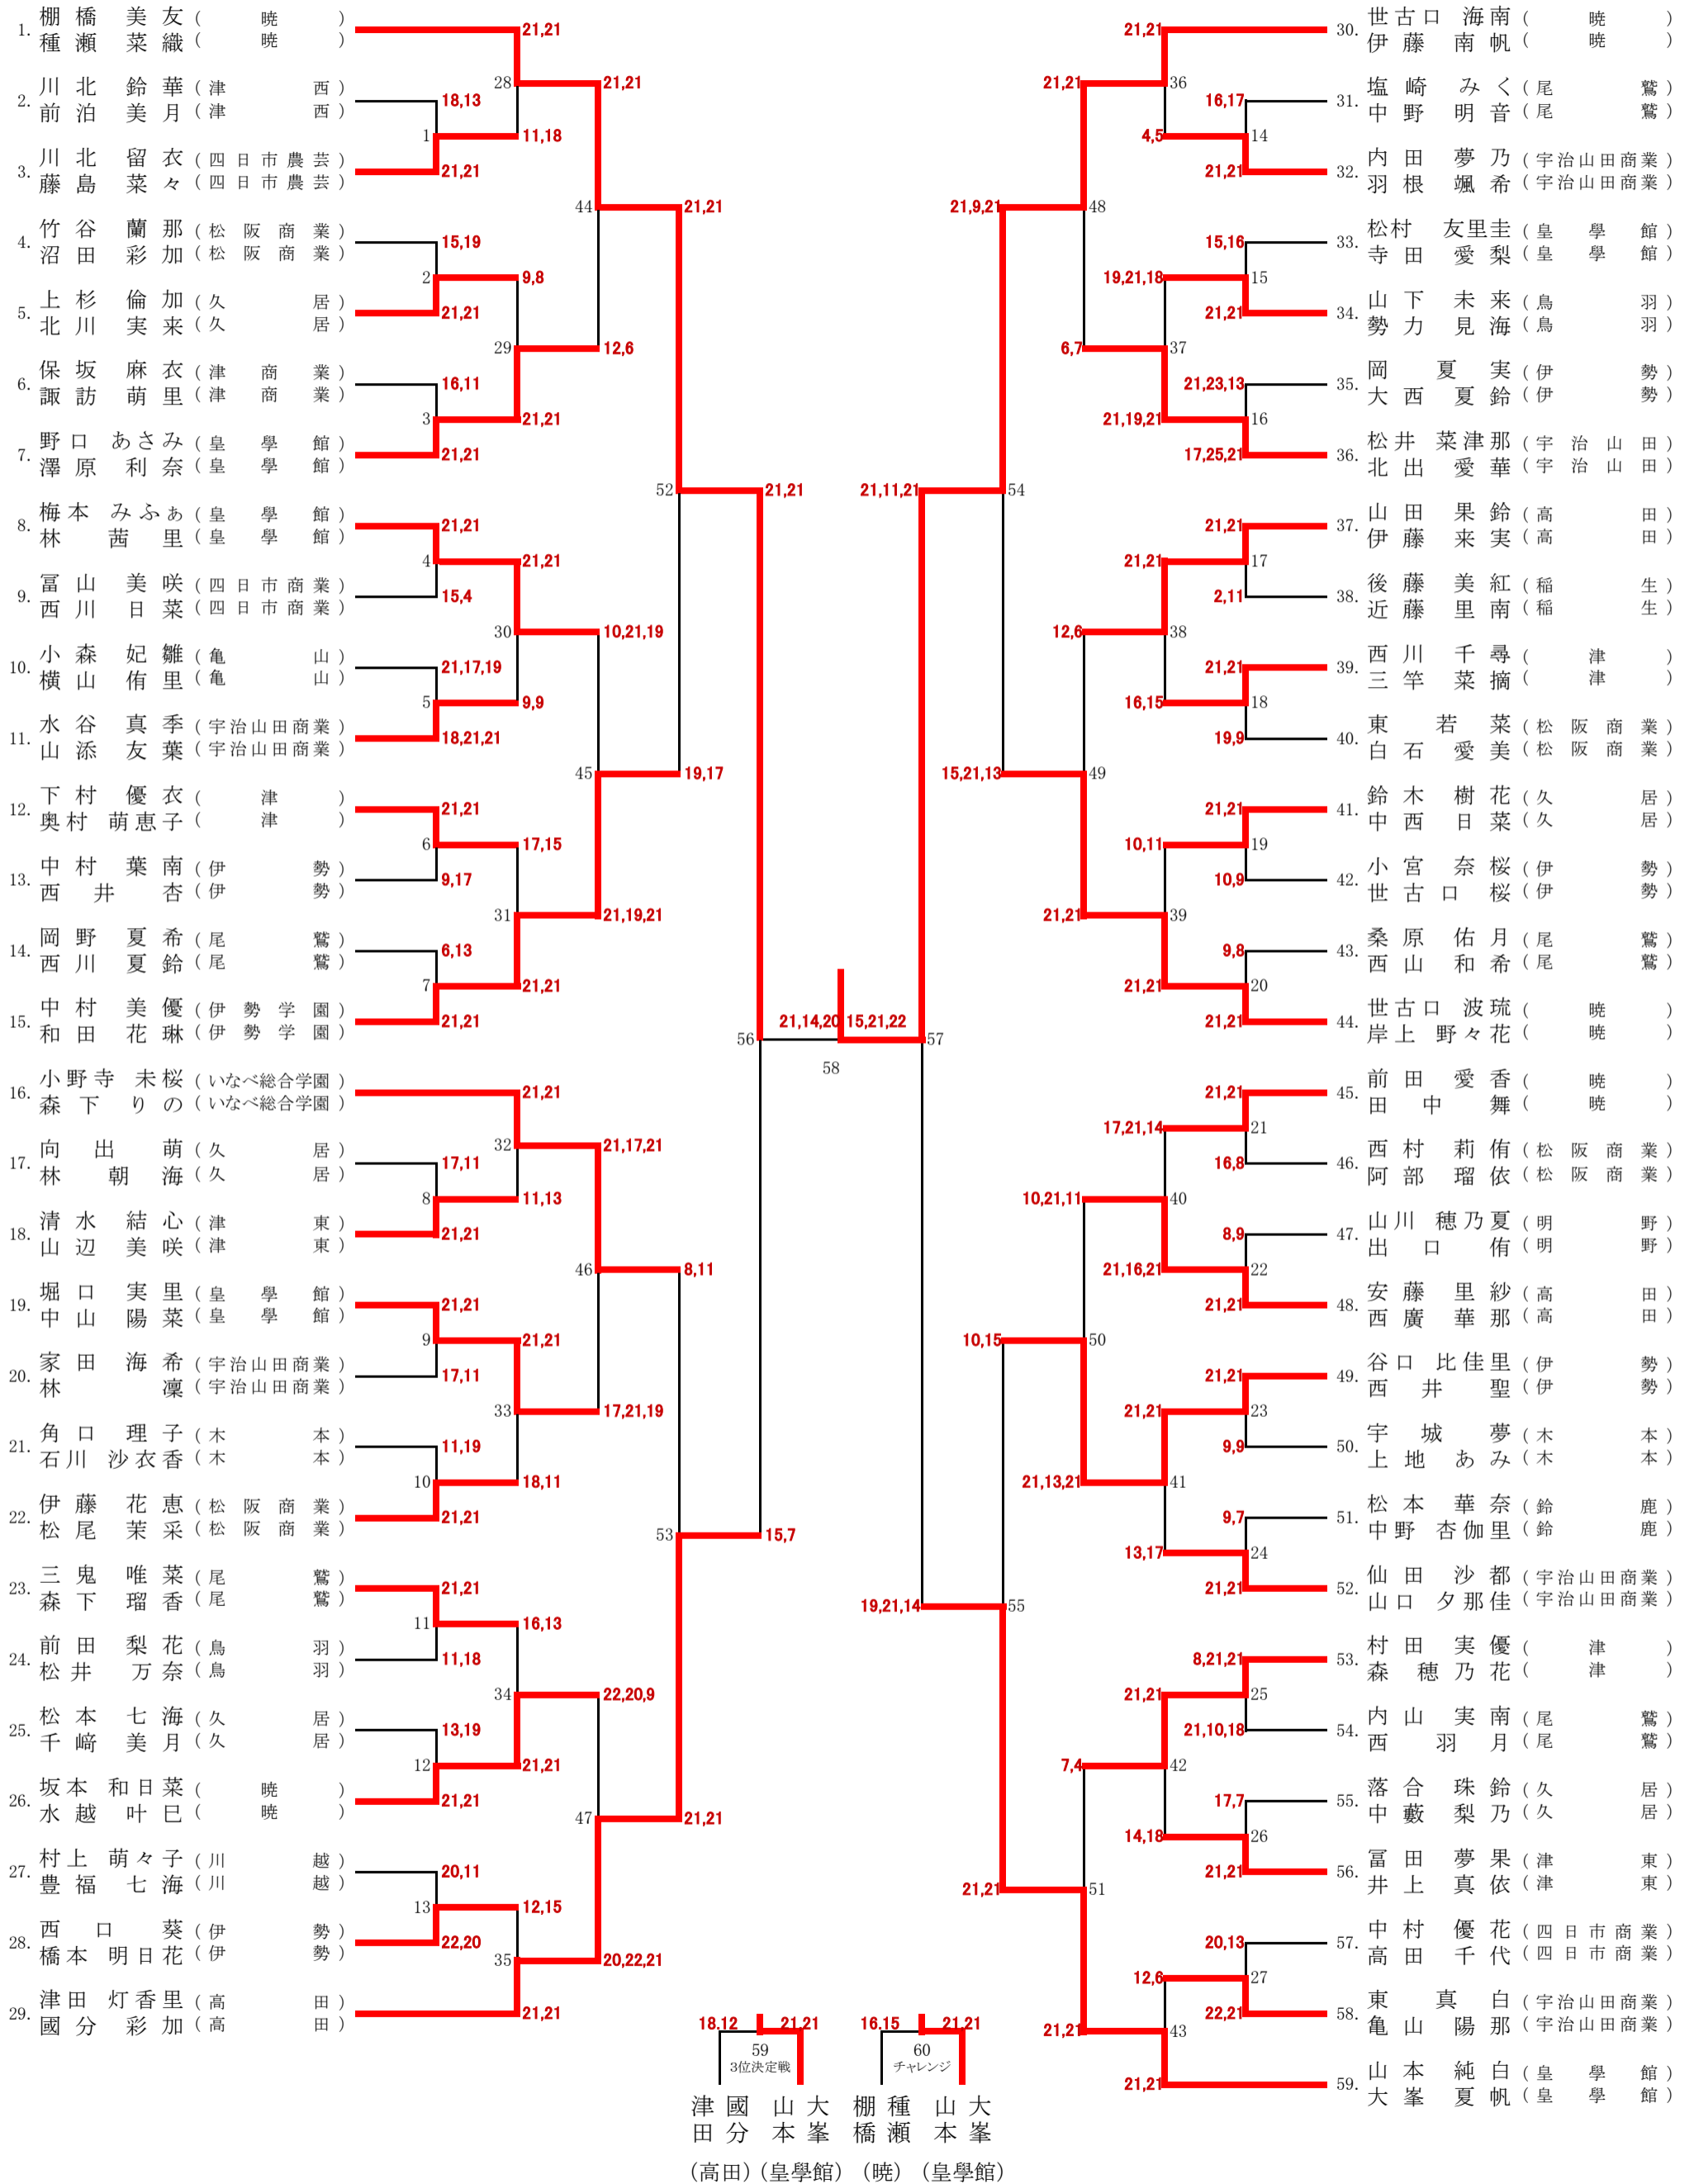

# 女子1部ダブルス

※全試合正規ルール  
※最初の審判は当日会場にて告知します。