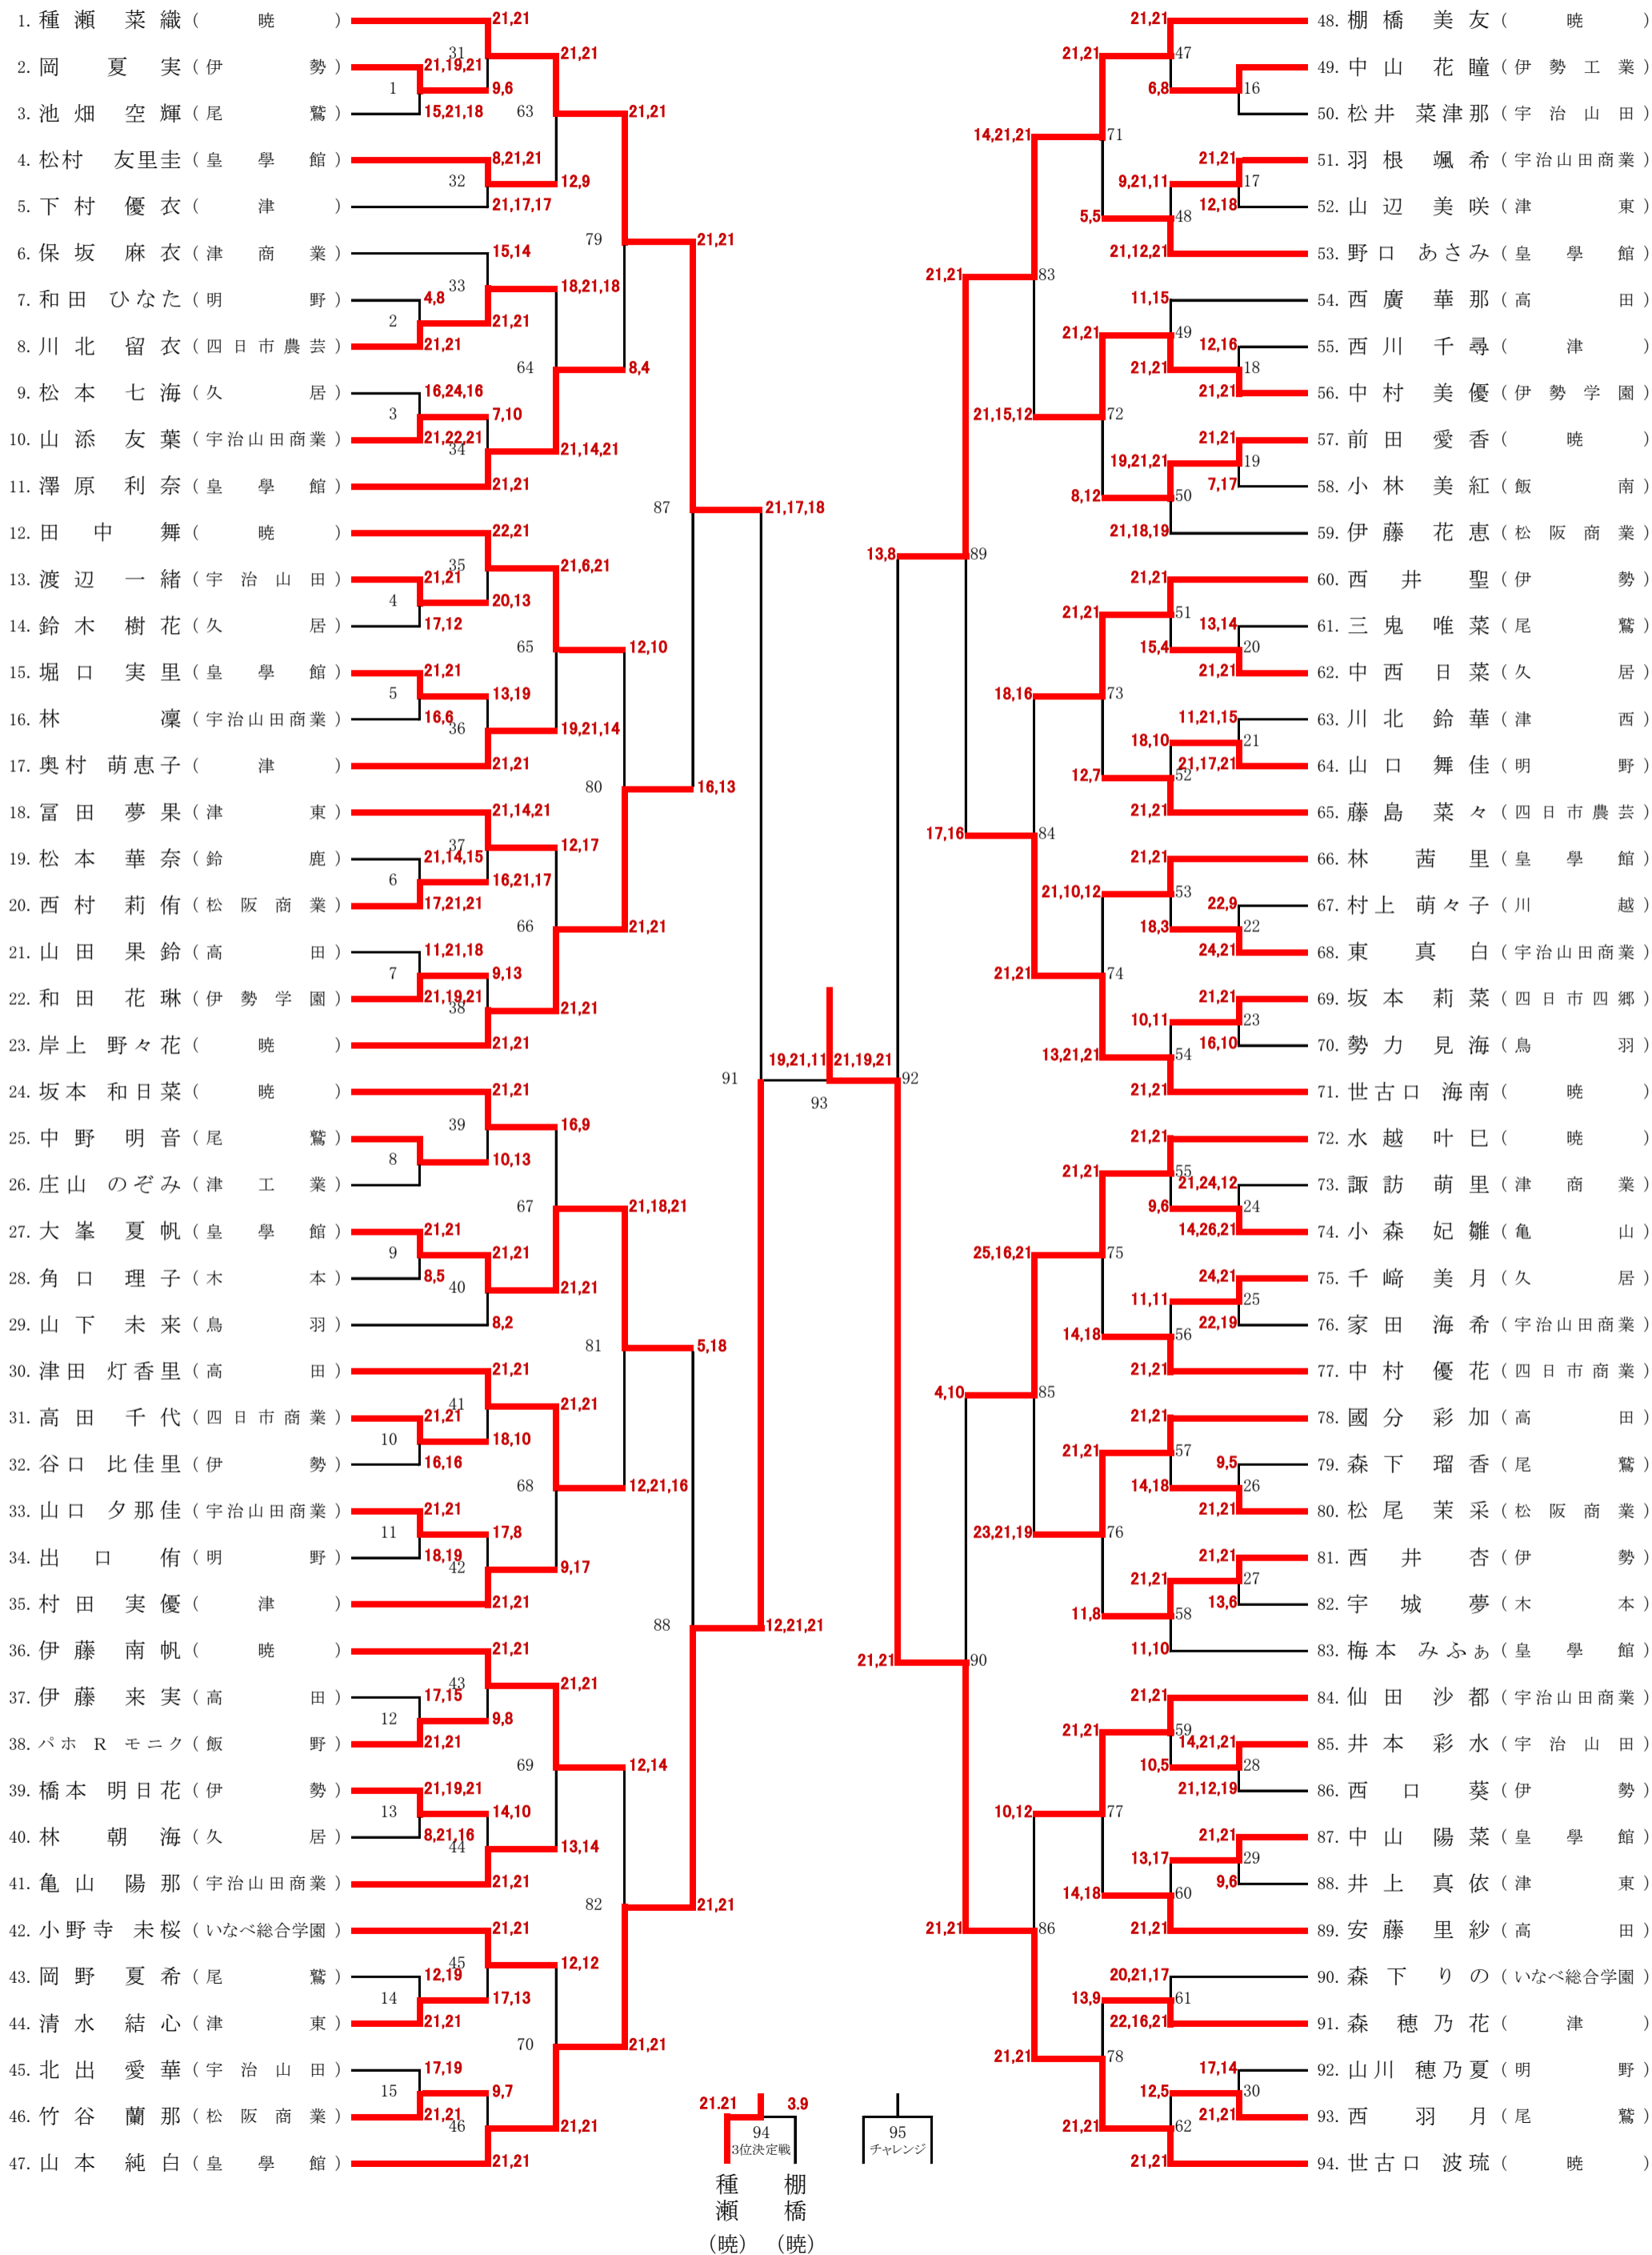

女子1部シングルス

※全試合正規ルール