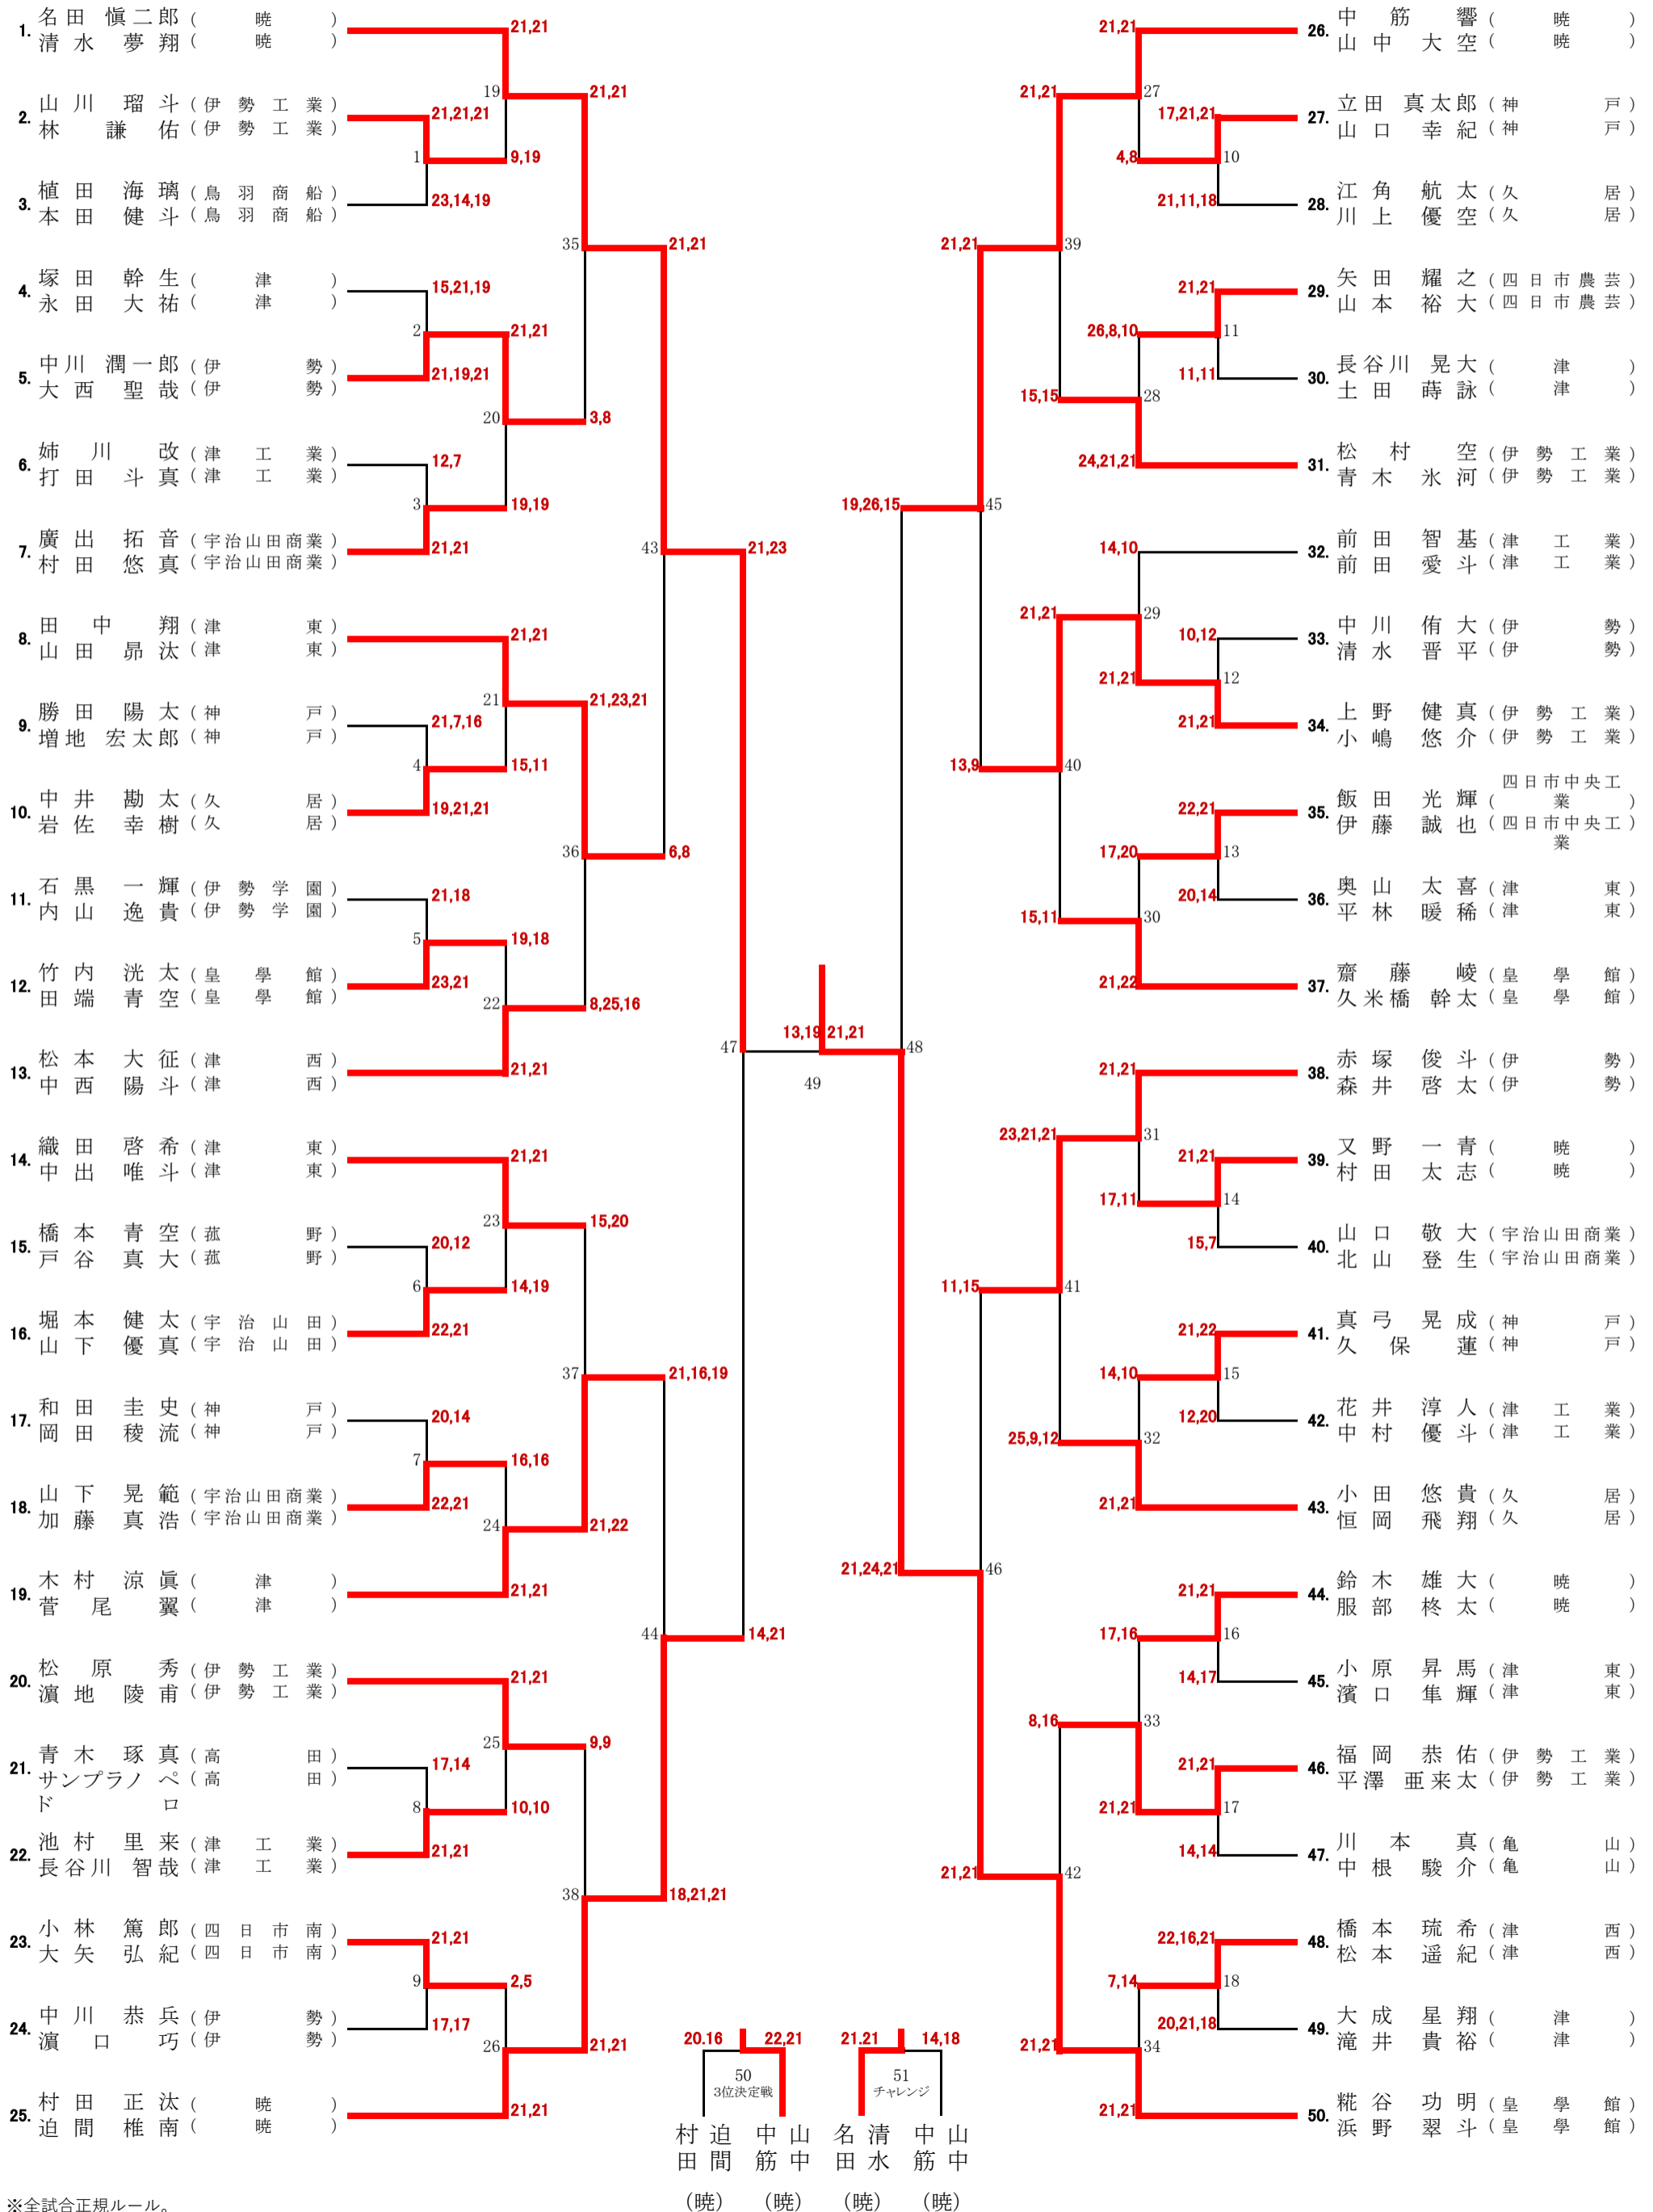

男子1部ダブルス

※全試合正規ルール。
※敗者審判です。最初の審判は当日会場にて告知します。