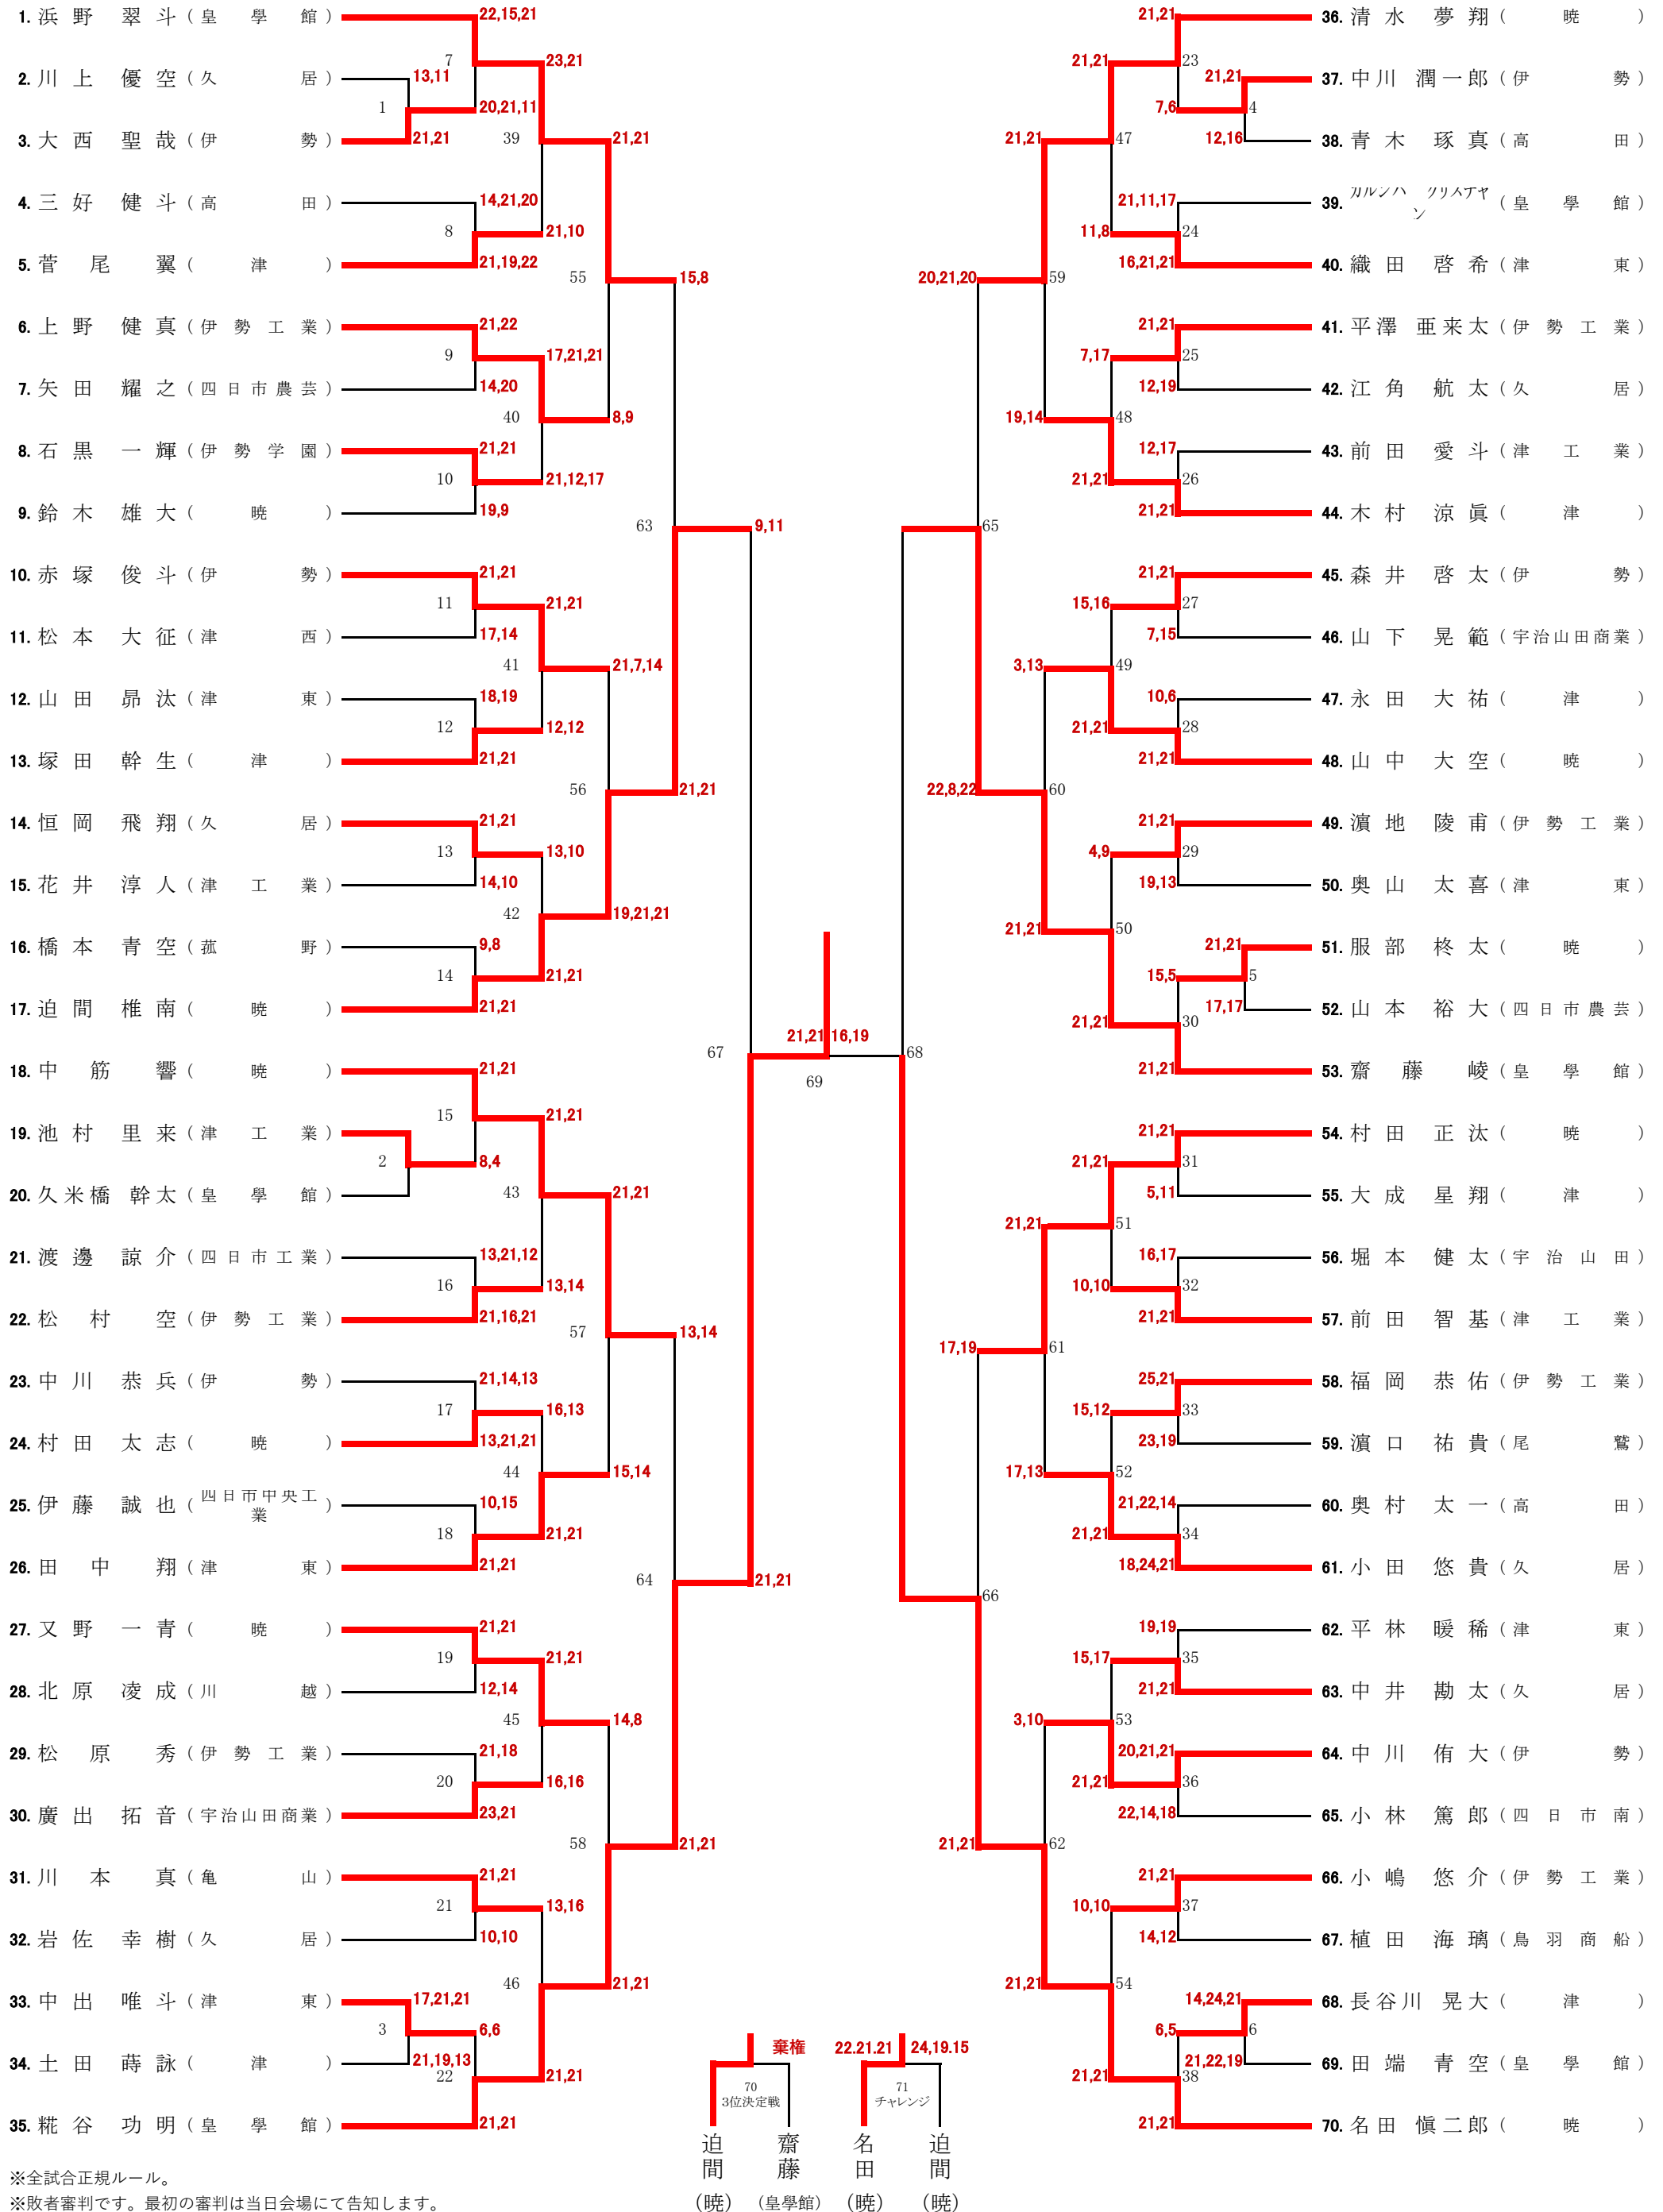

# 男子1部シングルス

※全試合正規ルール。  
※敗者審判です。最初の審判は当日会場にて告知します。