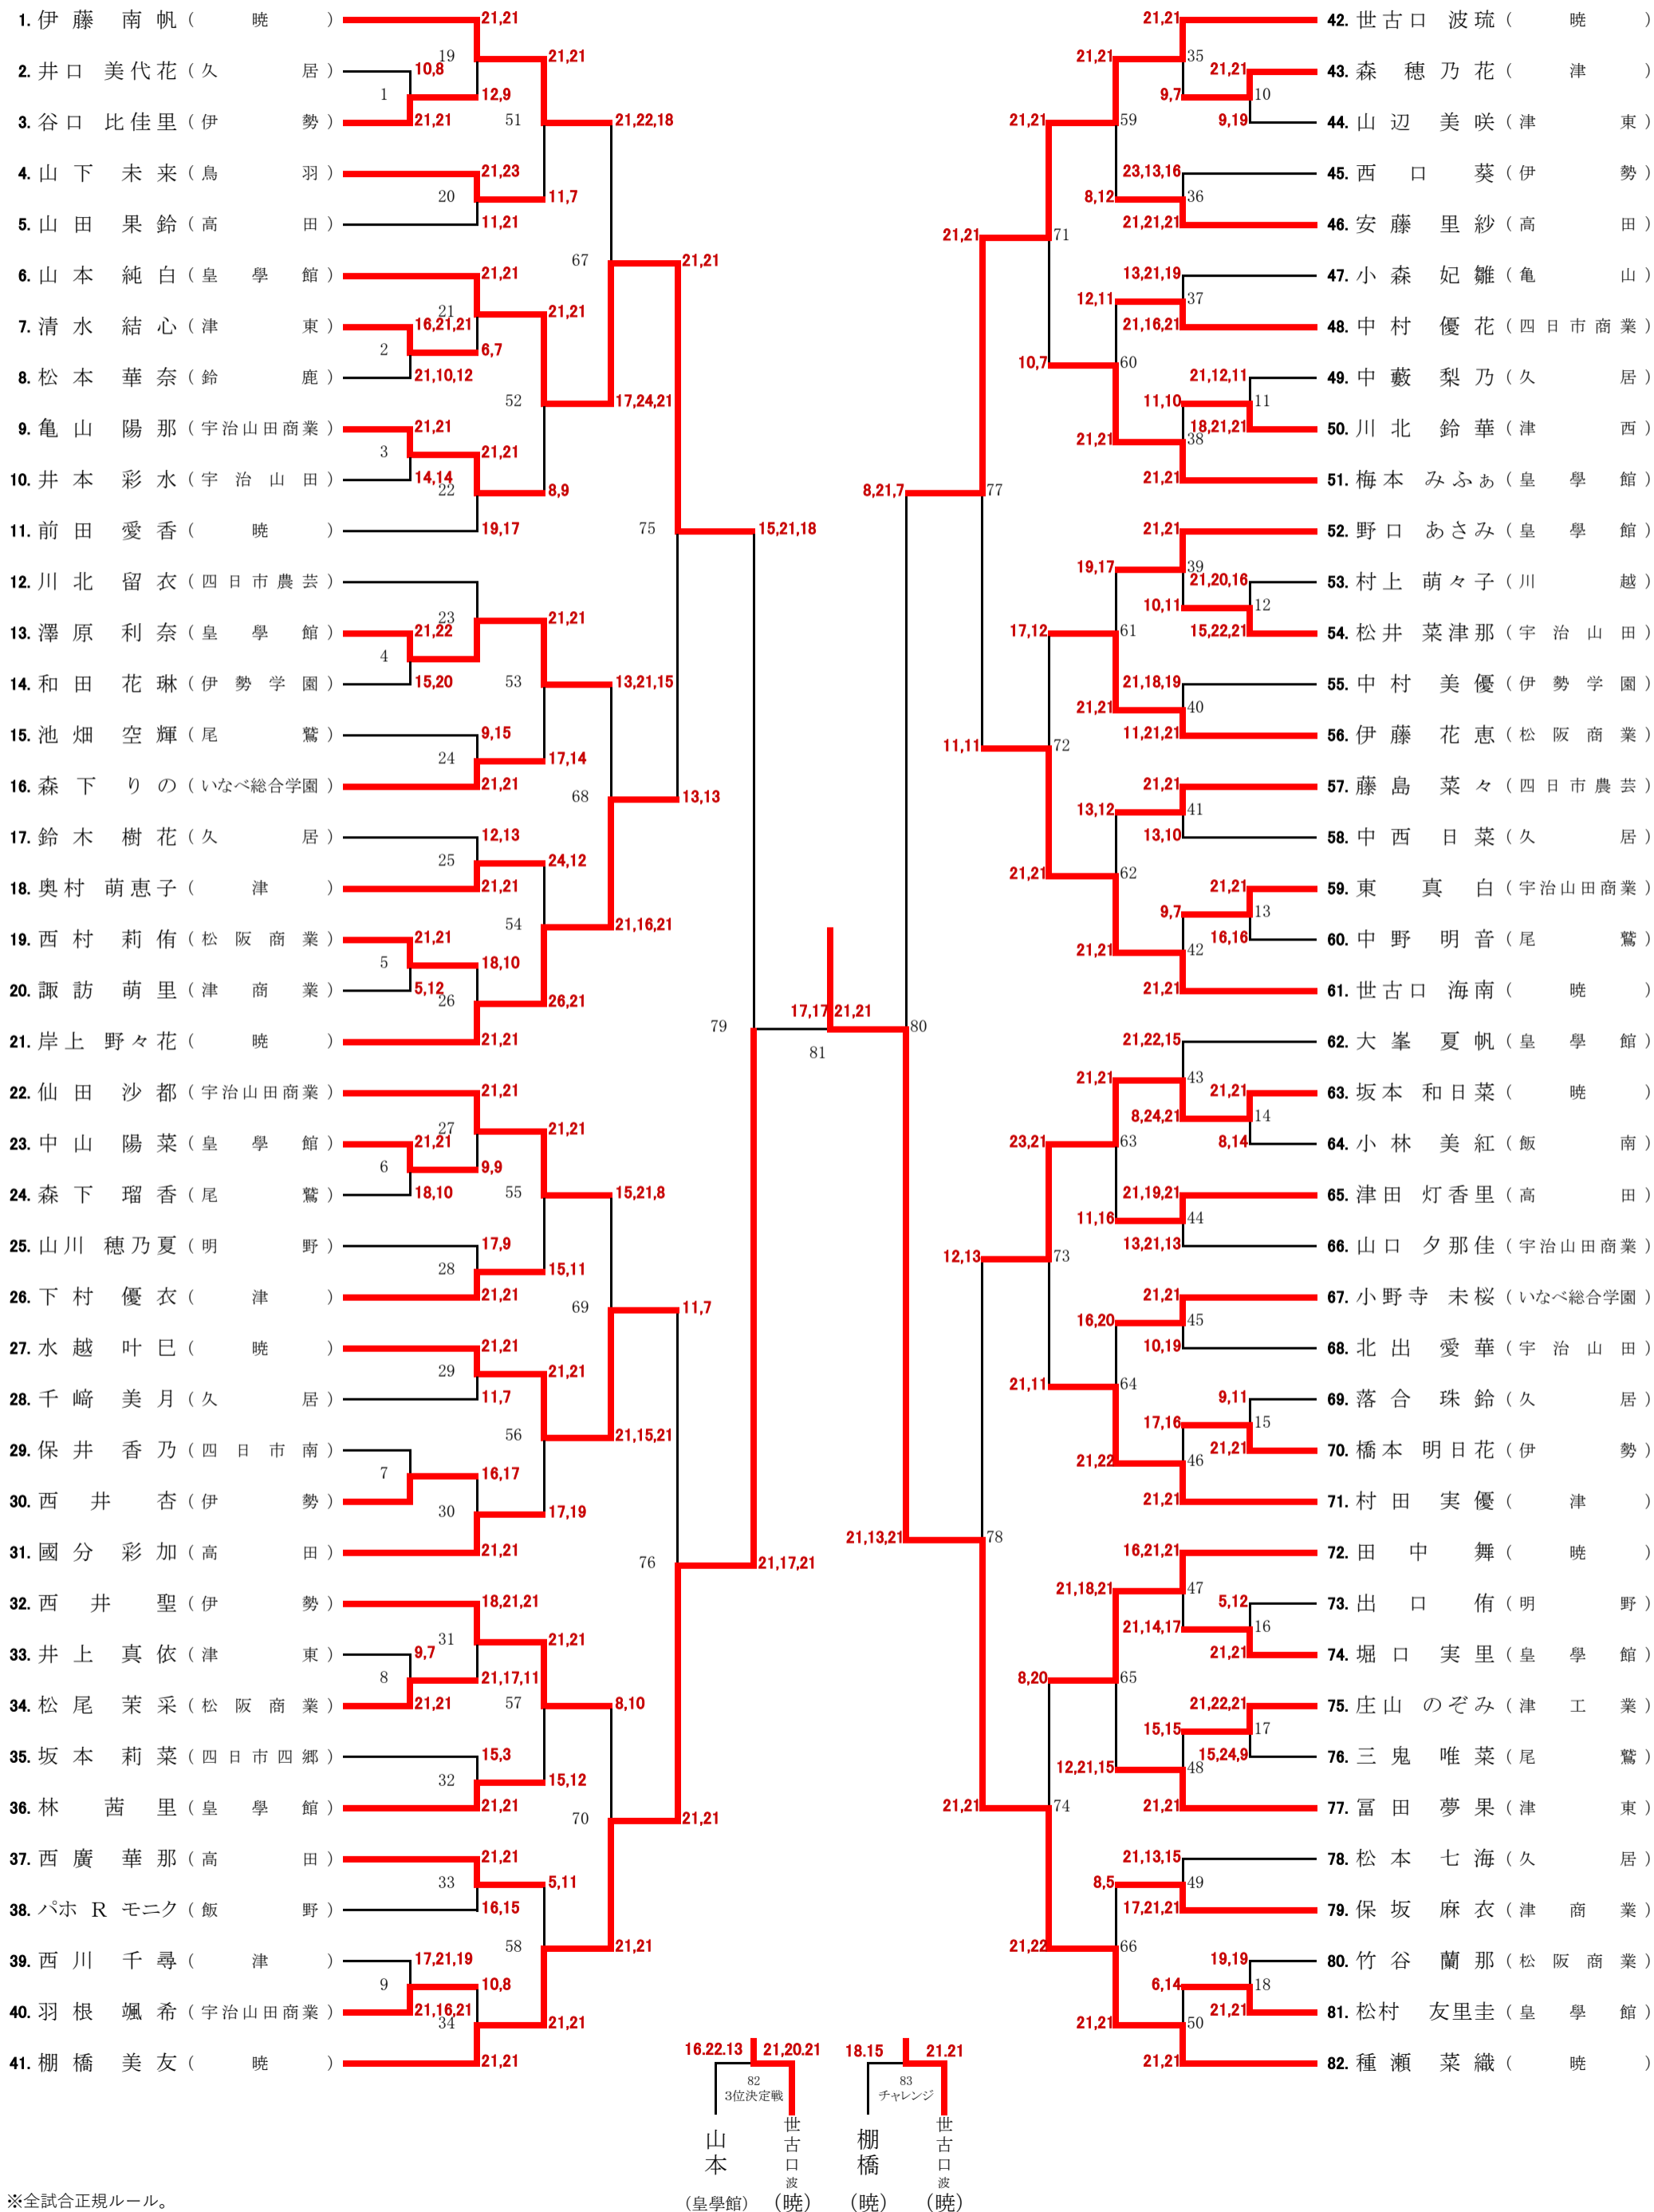

# 女子1部シングルス

※全試合正規ルール。  
※敗者審判です。最初の審判は当日会場にて告知します。