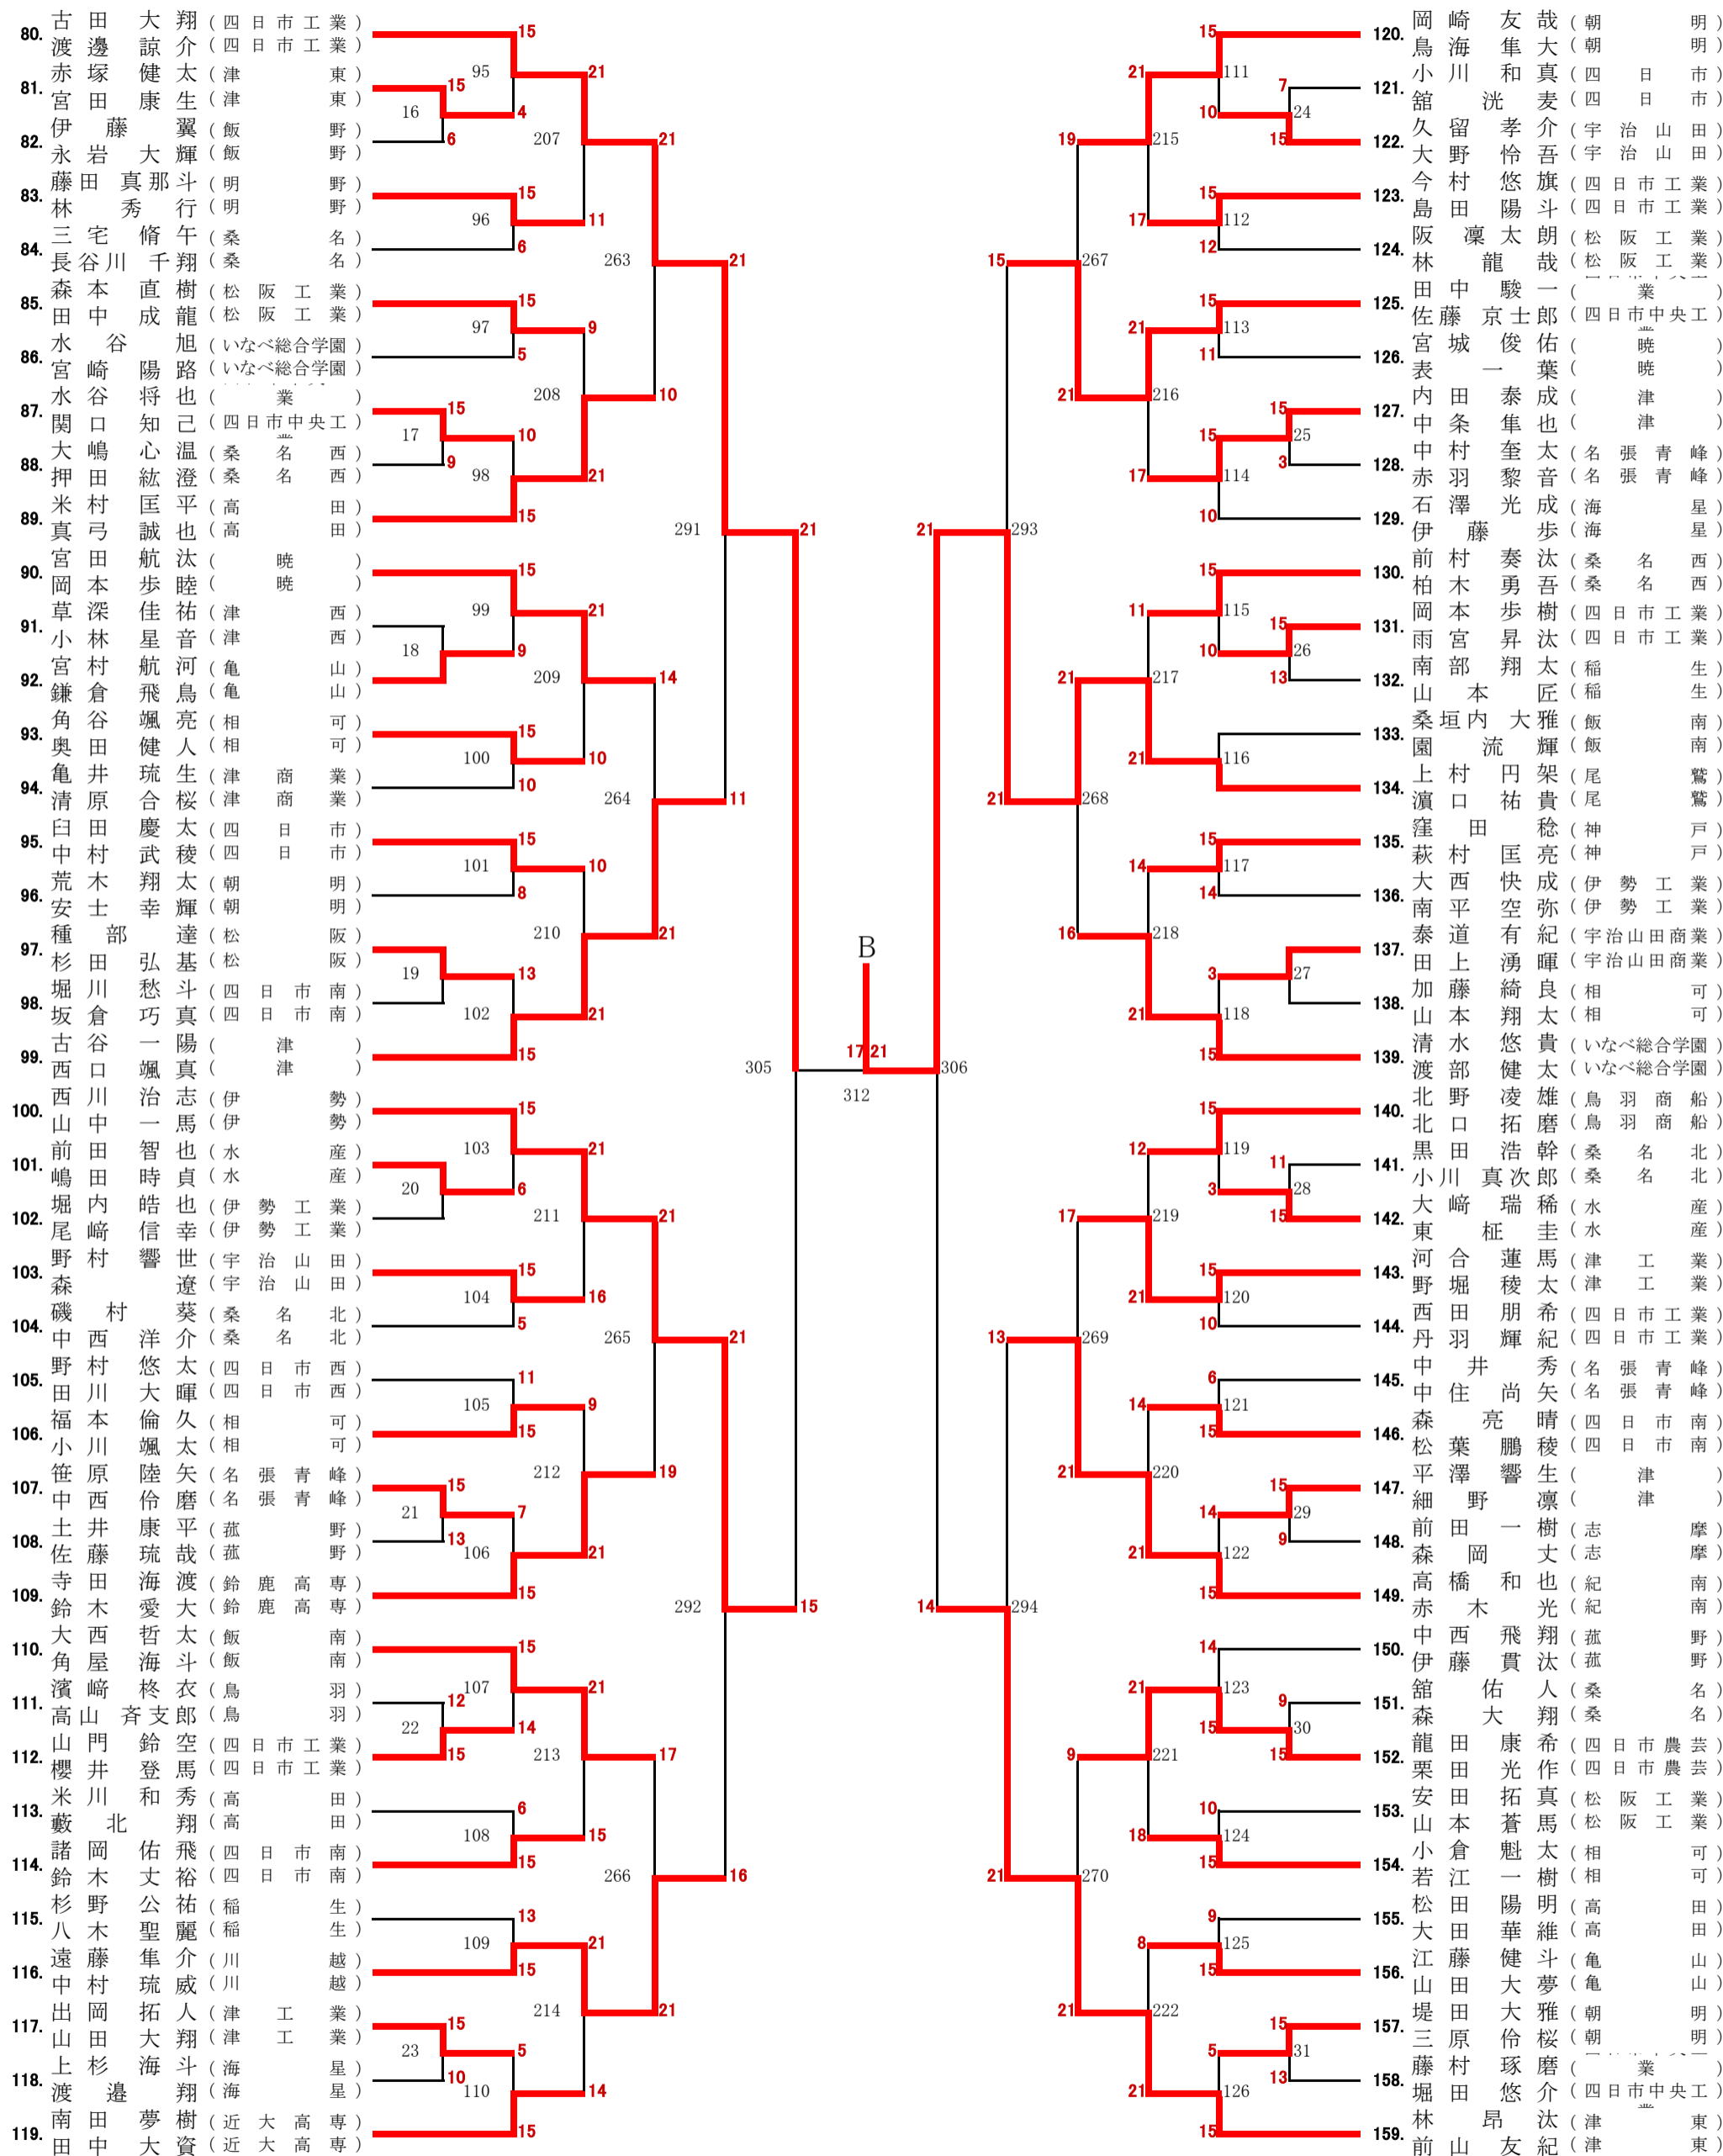

男子2部ダブルスNo.2

※21点1ゲーム、11点チェンジエンズ、延長ゲームなし。ベスト8以降の試合は延長ゲームあり。
1、2回戦は15点1ゲーム、8点チェンジエンズ、延長ゲームなし。
※敗者審判です。最初の審判は当日会場にて告知します。