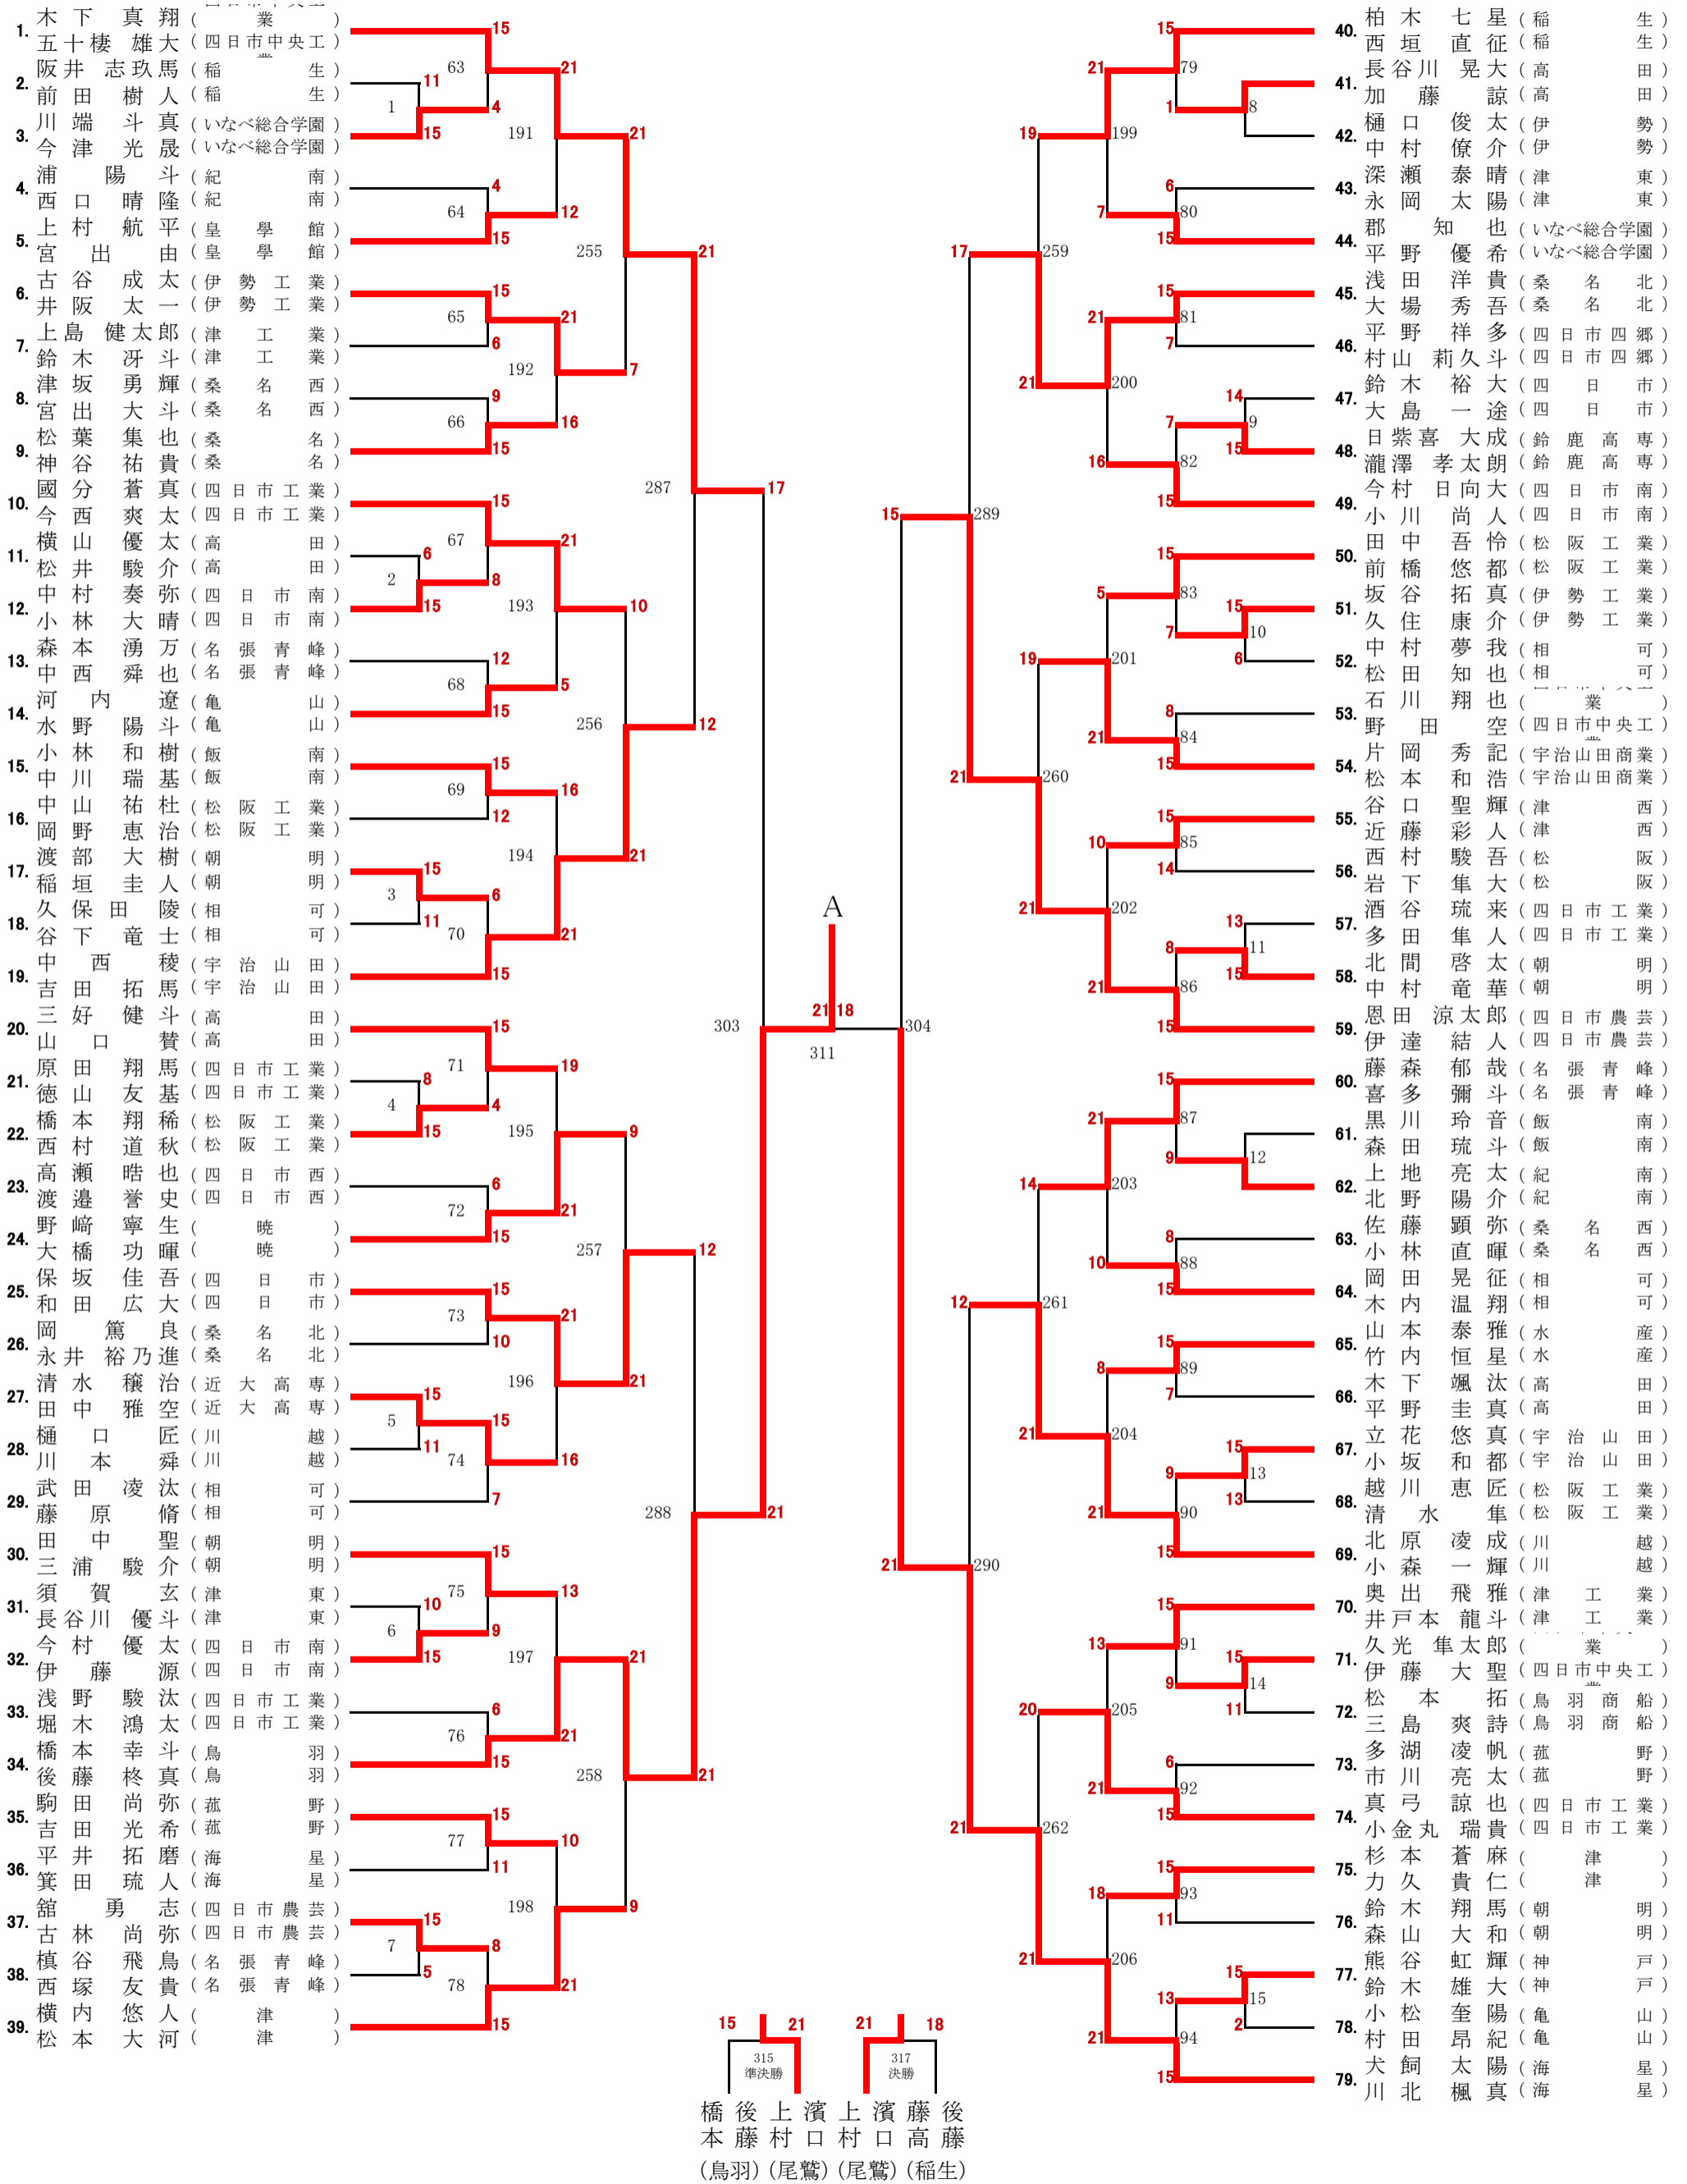

男子2部ダブルスNo.1

※21点1ゲーム、11点チェンジエンズ、延長ゲームなし。ベスト8以降の試合は延長ゲームあり。
1、2回戦は15点1ゲーム、8点チェンジエンズ、延長ゲームなし。
※敗者審判です。最初の審判は当日会場にて告知します。