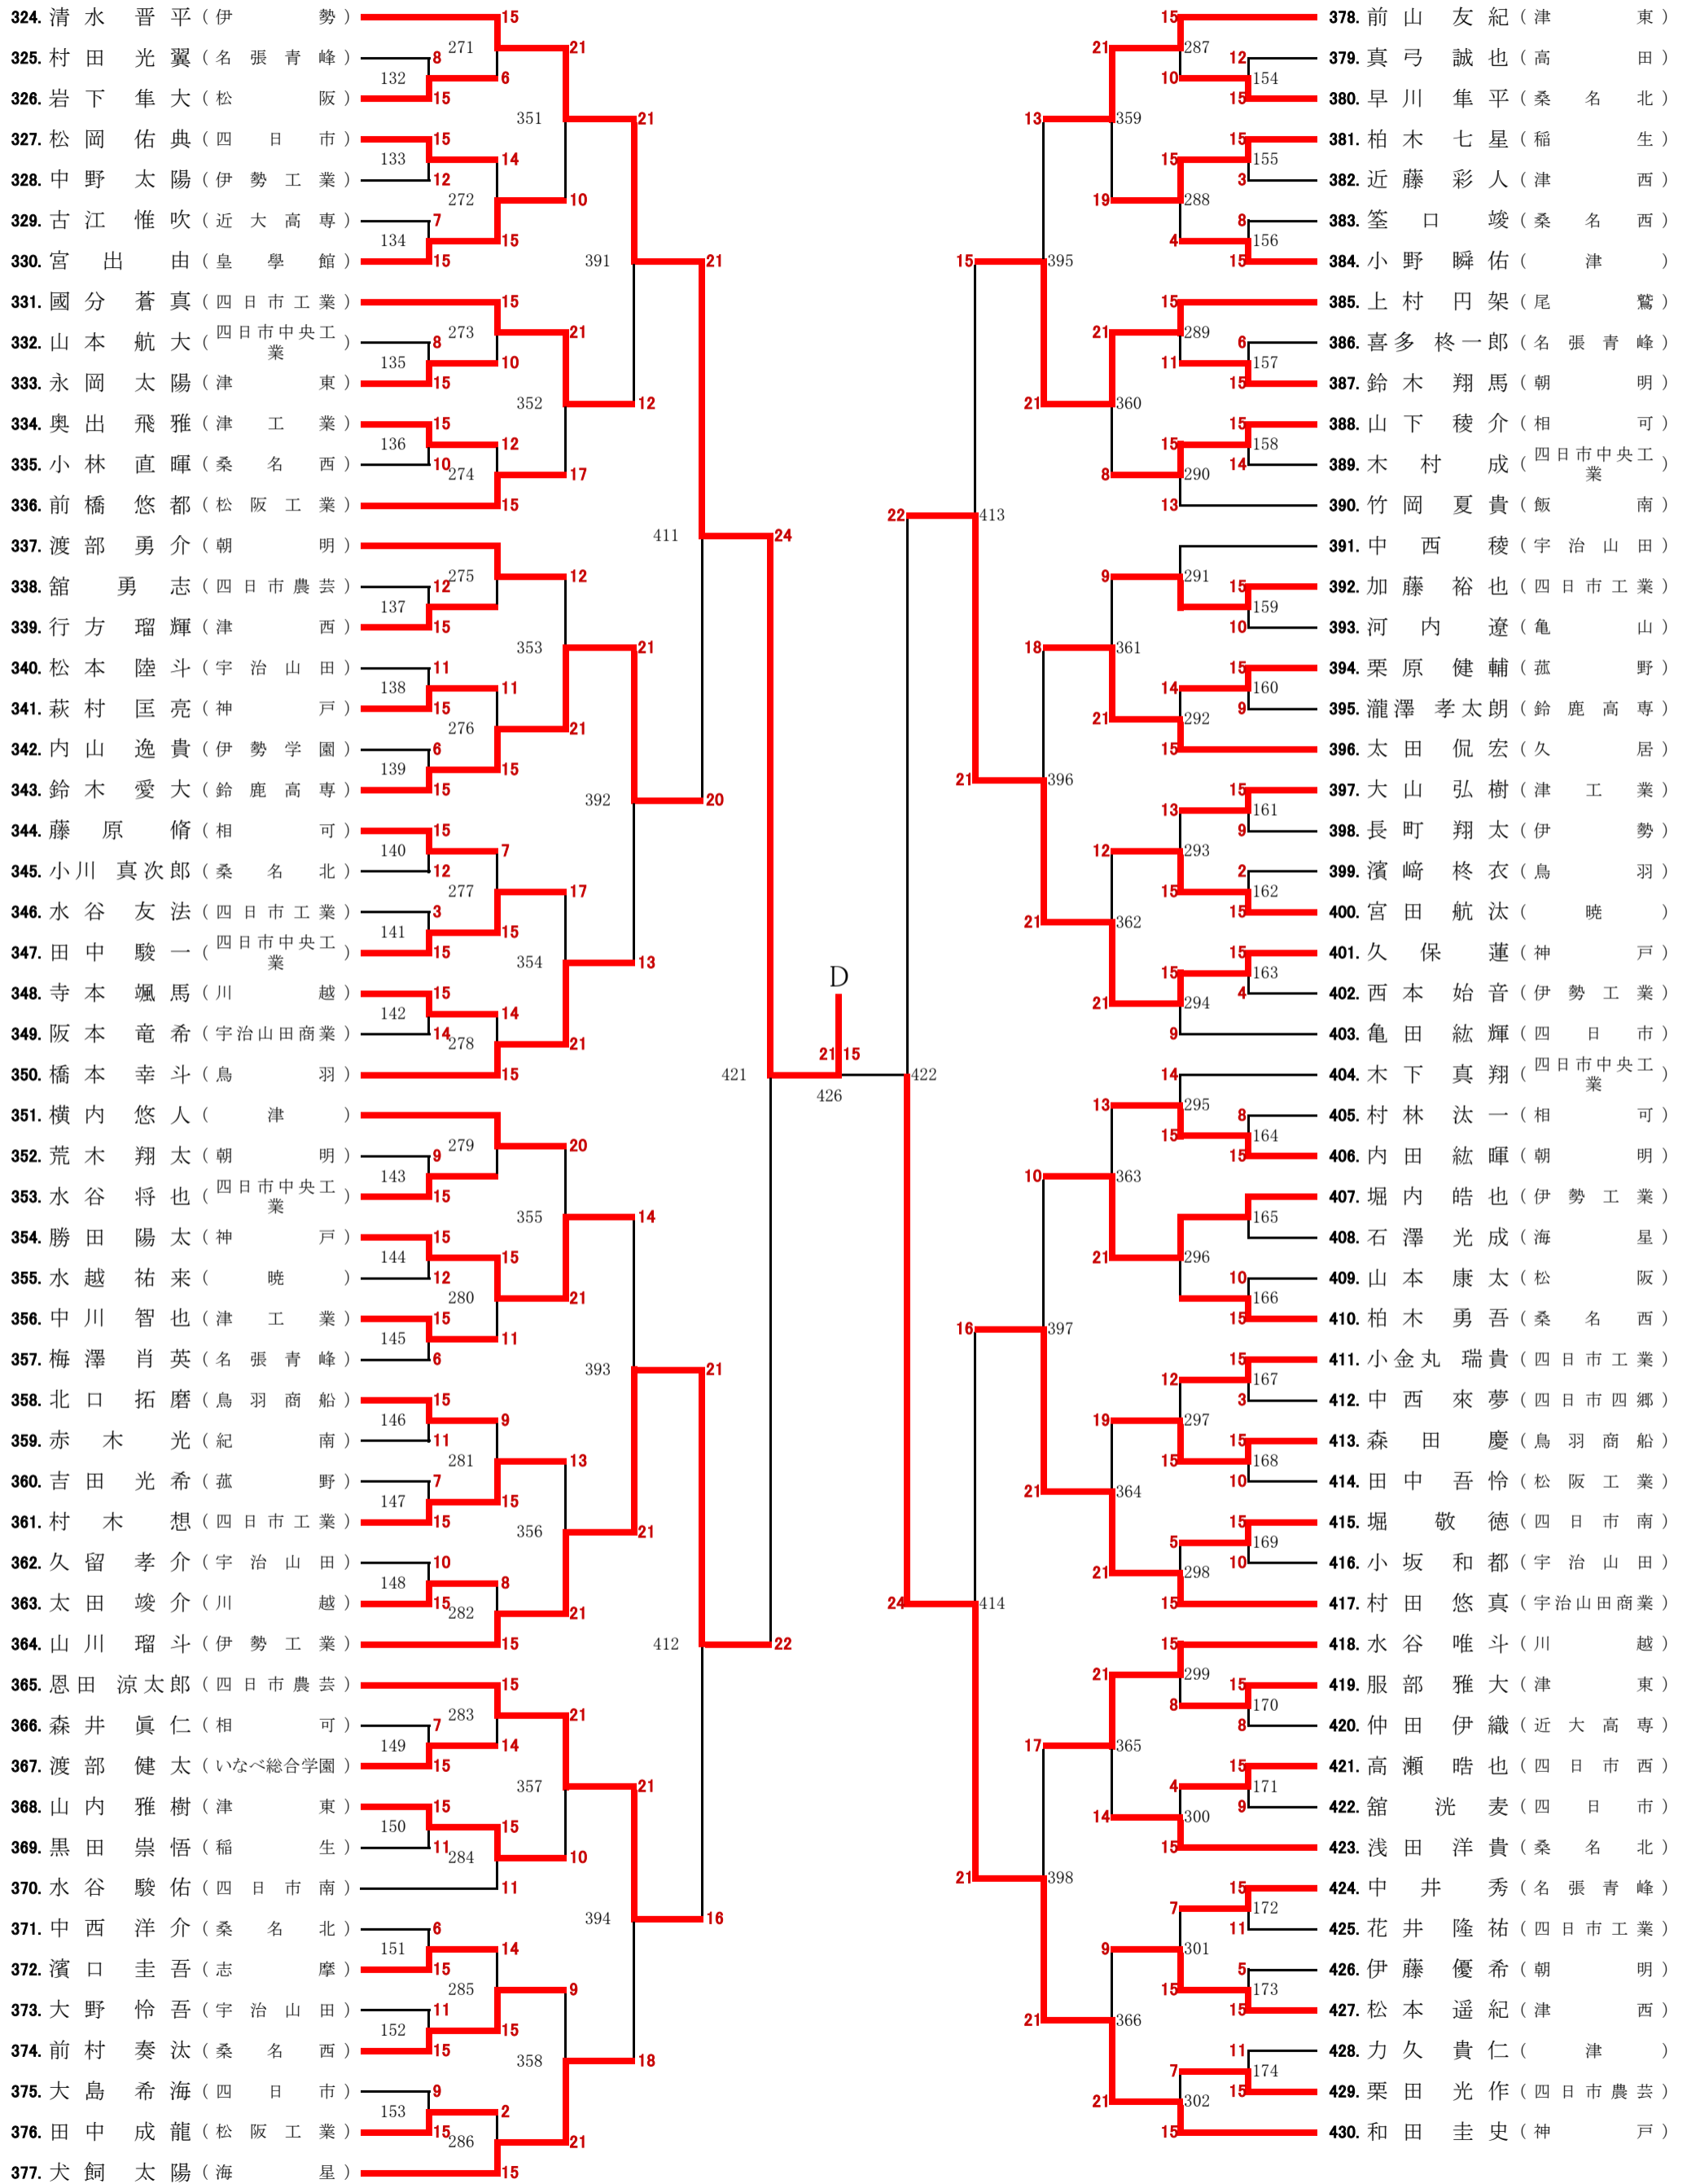

男子2部シングルスNo.4

※21点1ゲーム、11点チェンジエンス、延長ゲームなし。ベスト16以降の試合は延長ゲームあり。
1、2回戦は15点1ゲーム、8点チェンジエンス、延長ゲームなし。
※敗者審判です。最初の審判は当日会場にて告知します。