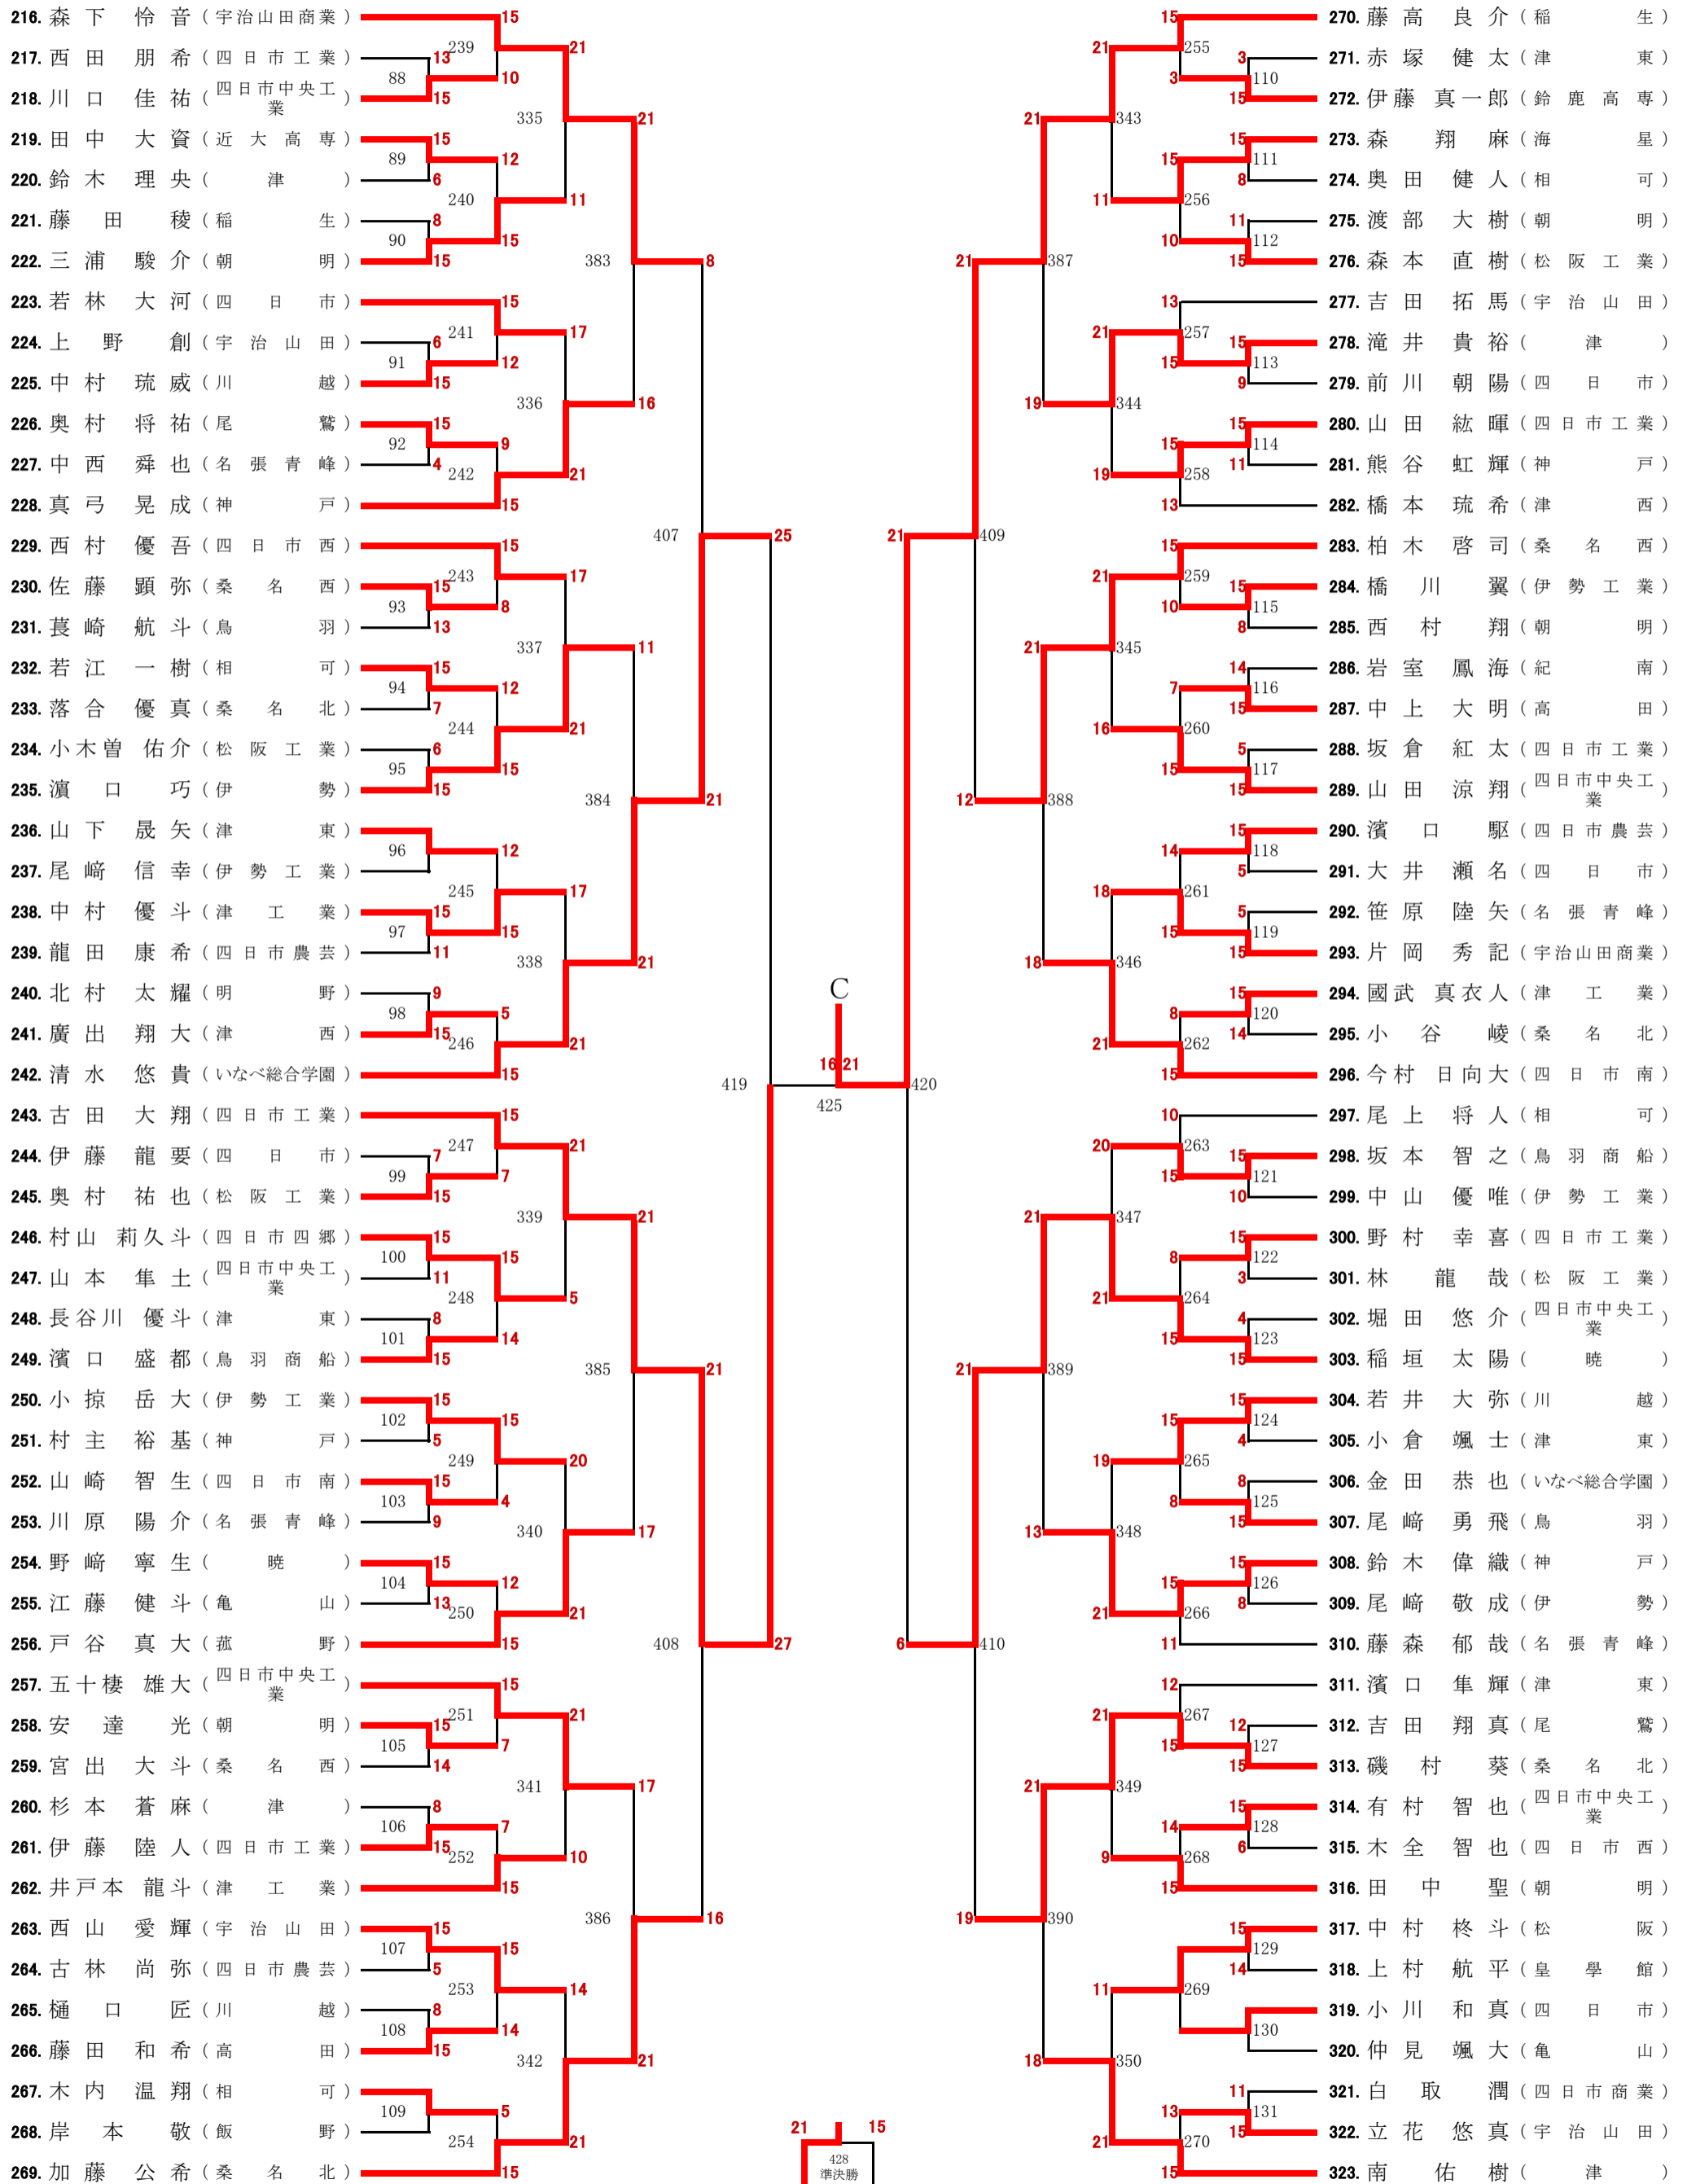

### 男子2部シングルスNo.3

※21点1ゲーム、11点チェンジエンズ、延長ゲームなし。ベスト16以降の試合は延長ゲームあり。  
1、2回戦は15点1ゲーム、8点チェンジエンズ、延長ゲームなし。  
※敗者審判です。最初の審判は当日会場にて告知します。

21 15  
428  
準決勝  
藤高 (稲生) 清水 (伊勢)