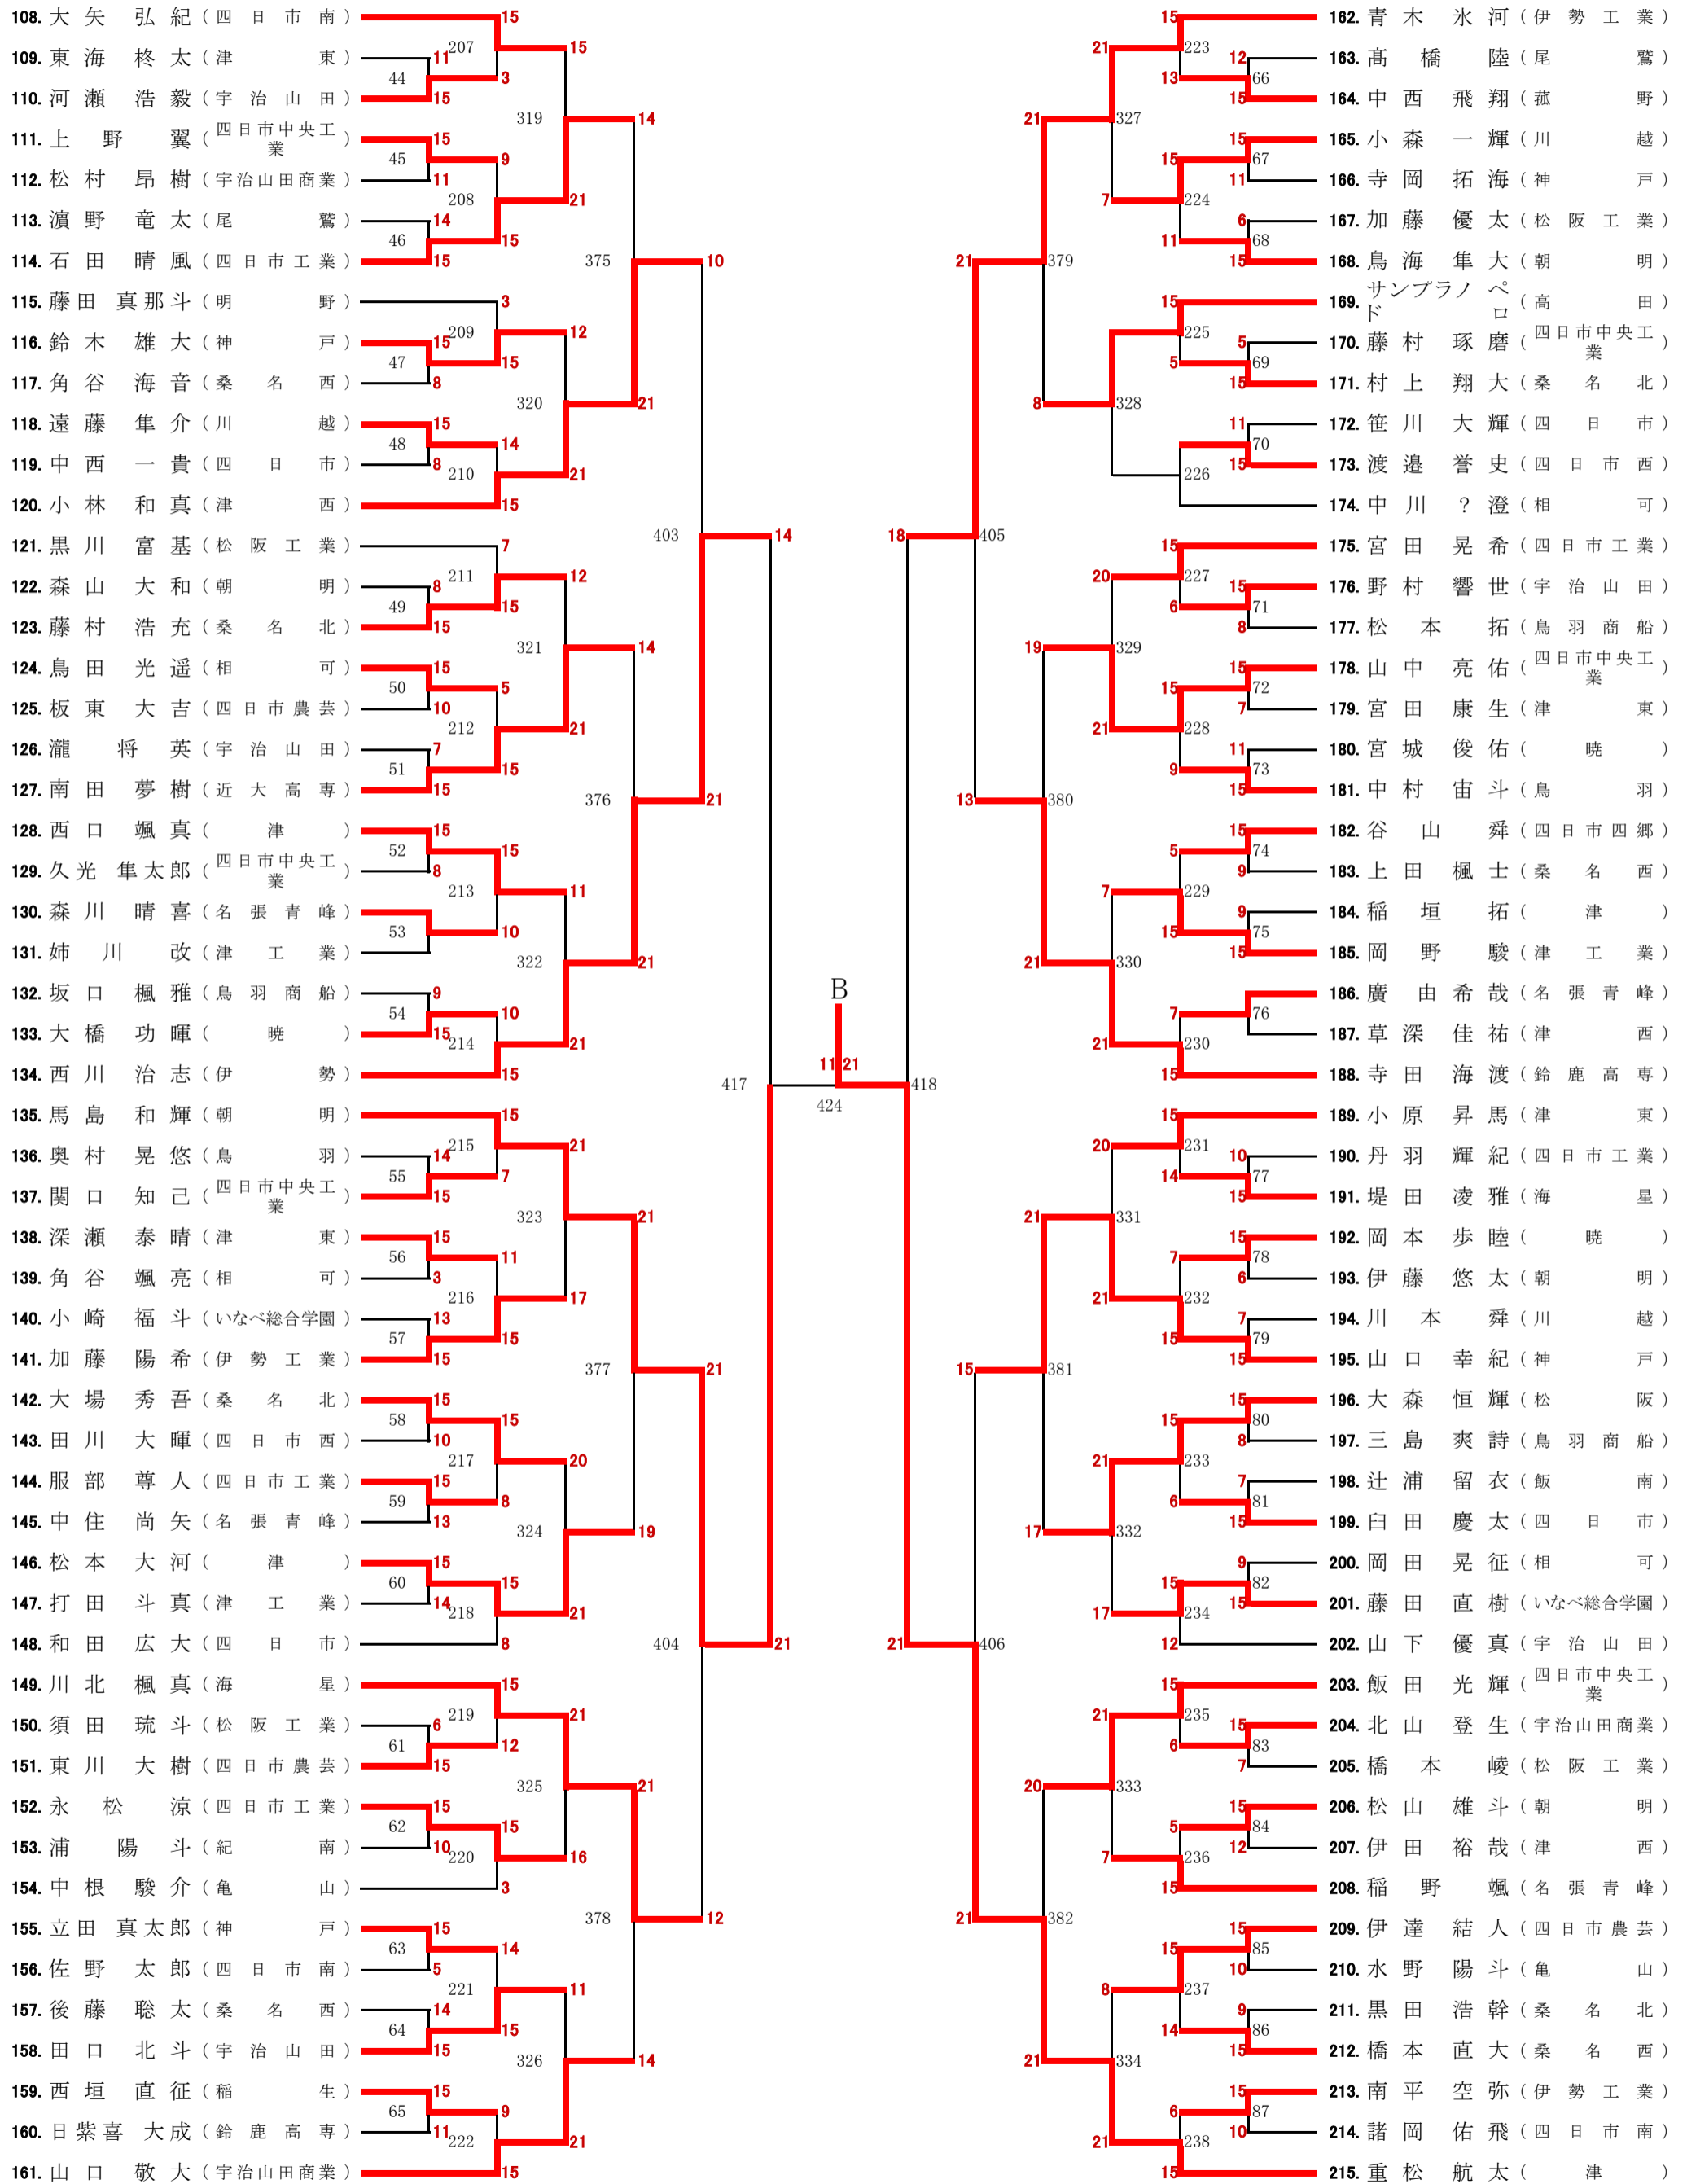

男子2部シングルスNo.2

※21点1ゲーム、11点チェンジエンス、延長ゲームなし。ベスト16以降の試合は延長ゲームあり。
1、2回戦は15点1ゲーム、8点チェンジエンス、延長ゲームなし。
※敗者審判です。最初の審判は当日会場にて告知します。