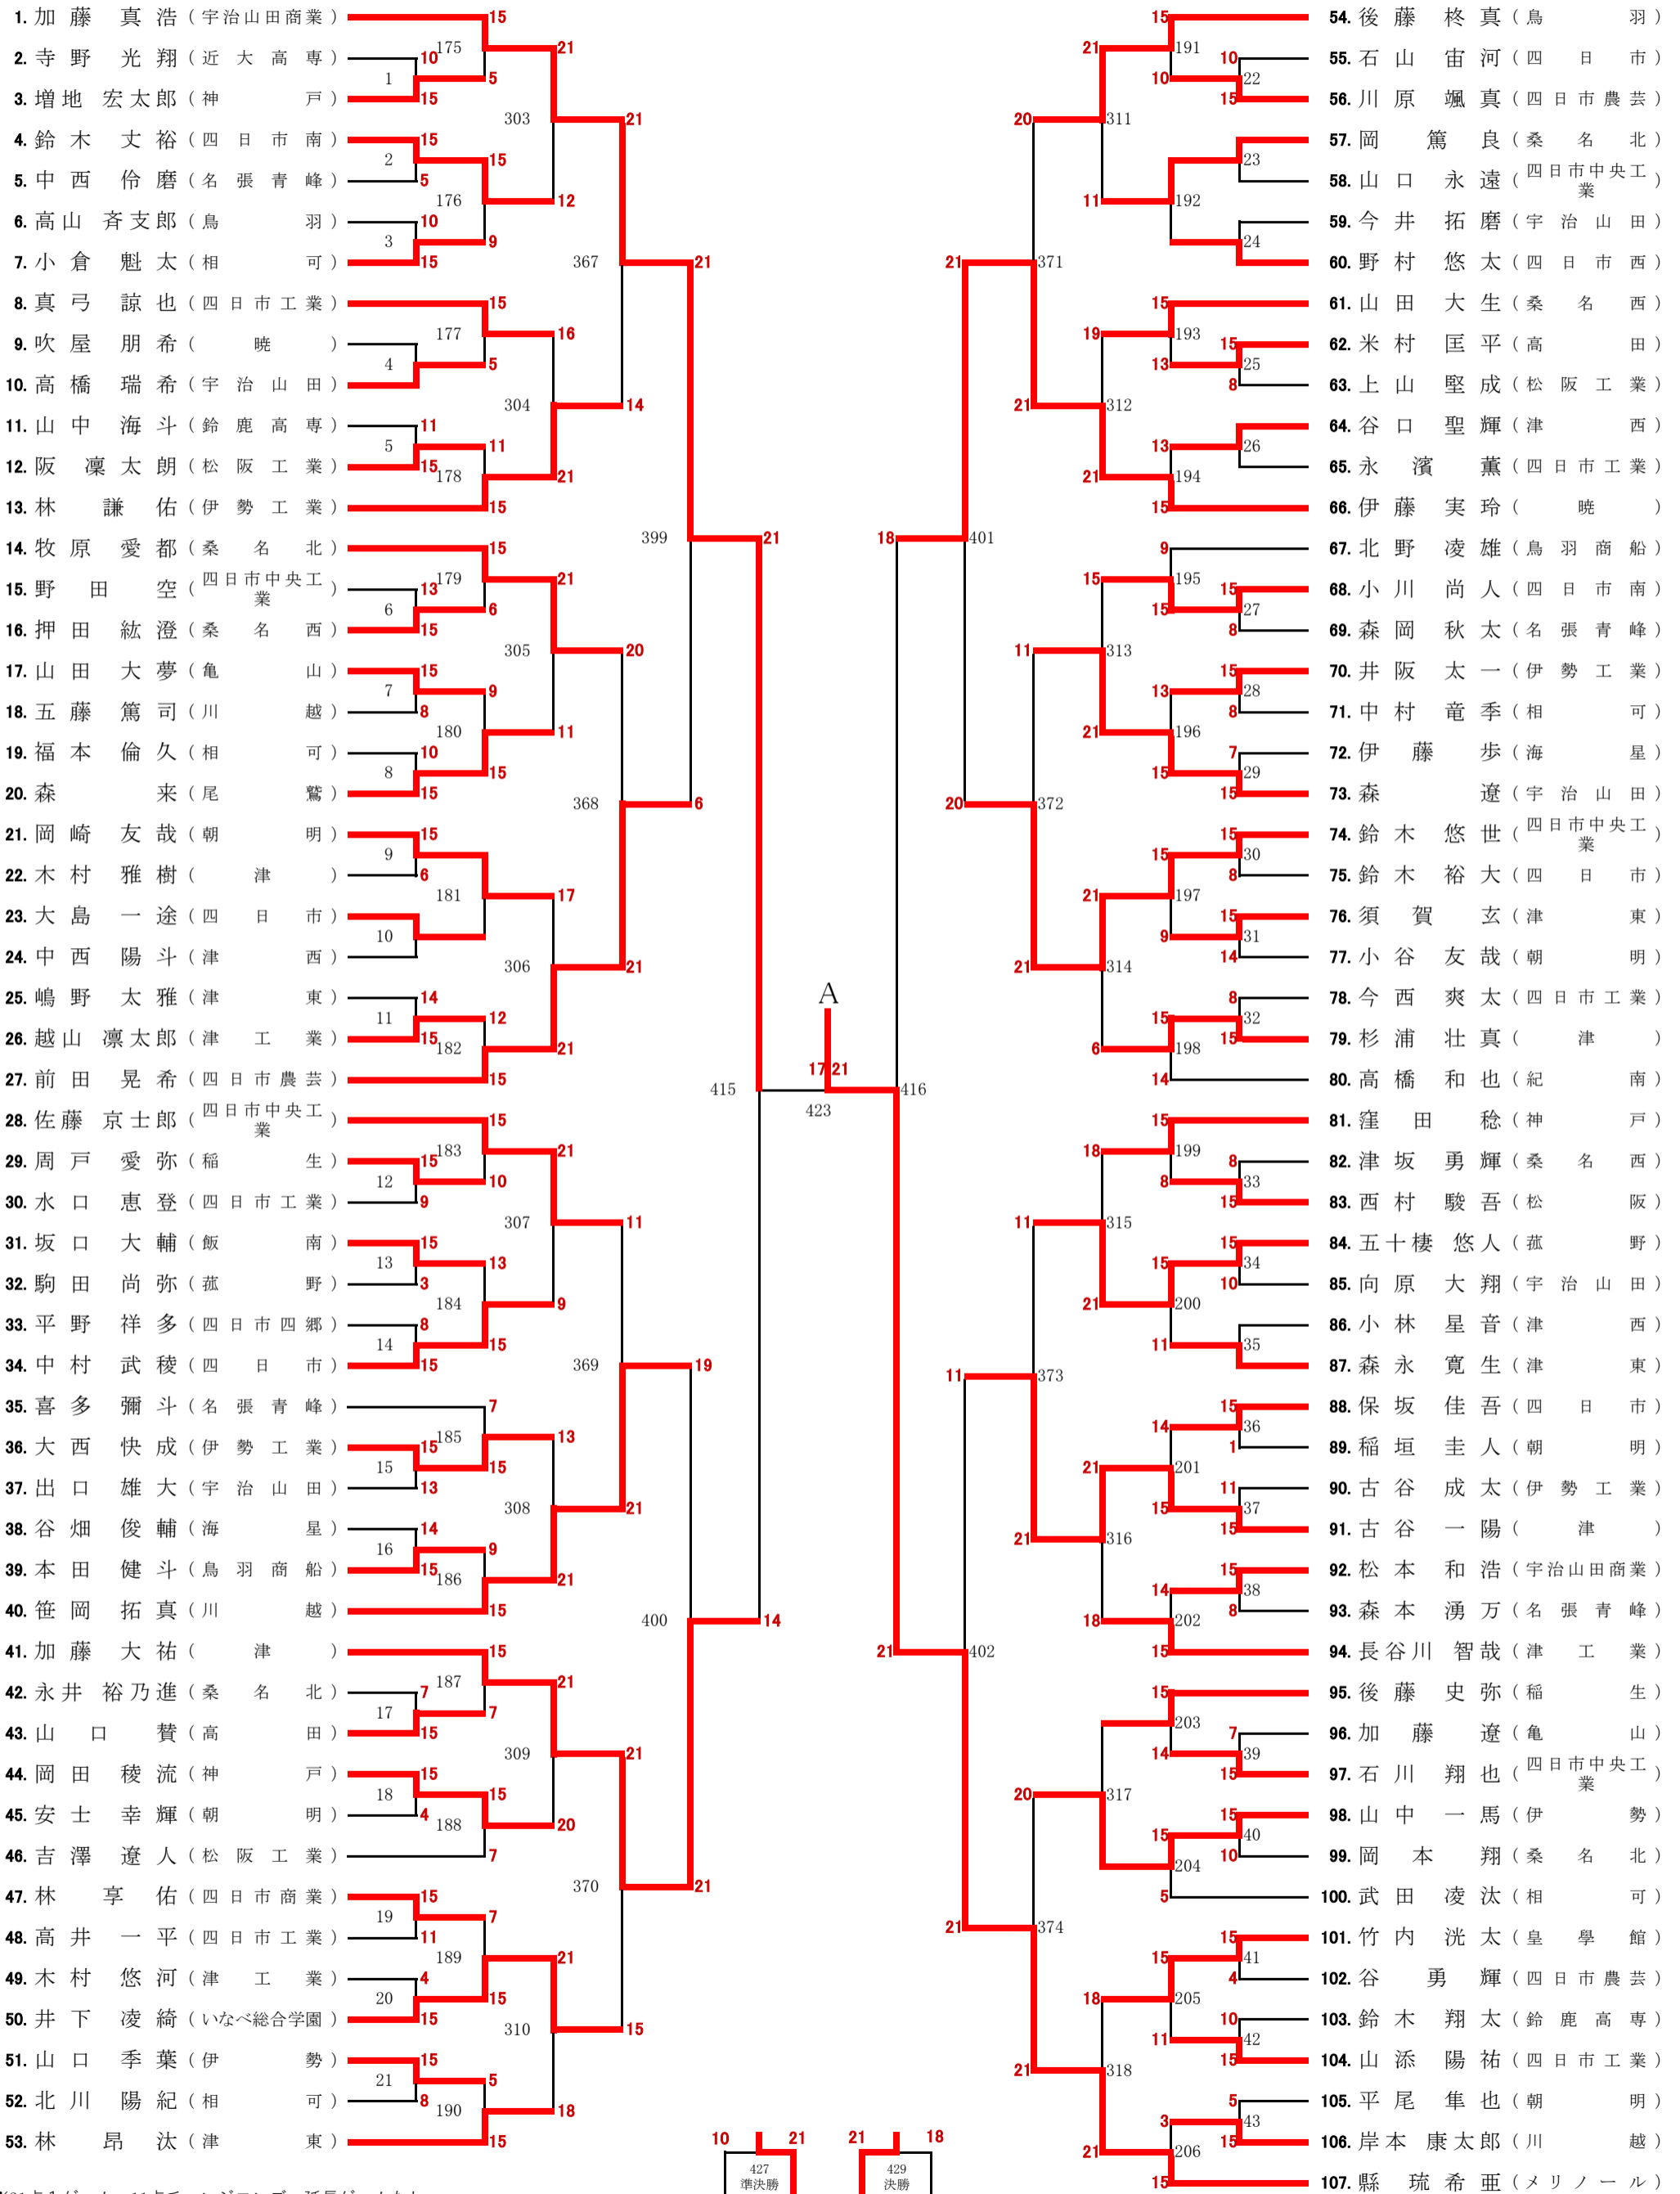

# 男子2部シングルスNo.1

※21点1ゲーム、11点チェンジエンズ、延長ゲームなし。  
ベスト16以降の試合は延長ゲームあり。  
1、2回戦は15点1ゲーム、8点チェンジエンズ、延長ゲームなし。  
※敗者審判です。最初の審判は当日会場にて告知します。