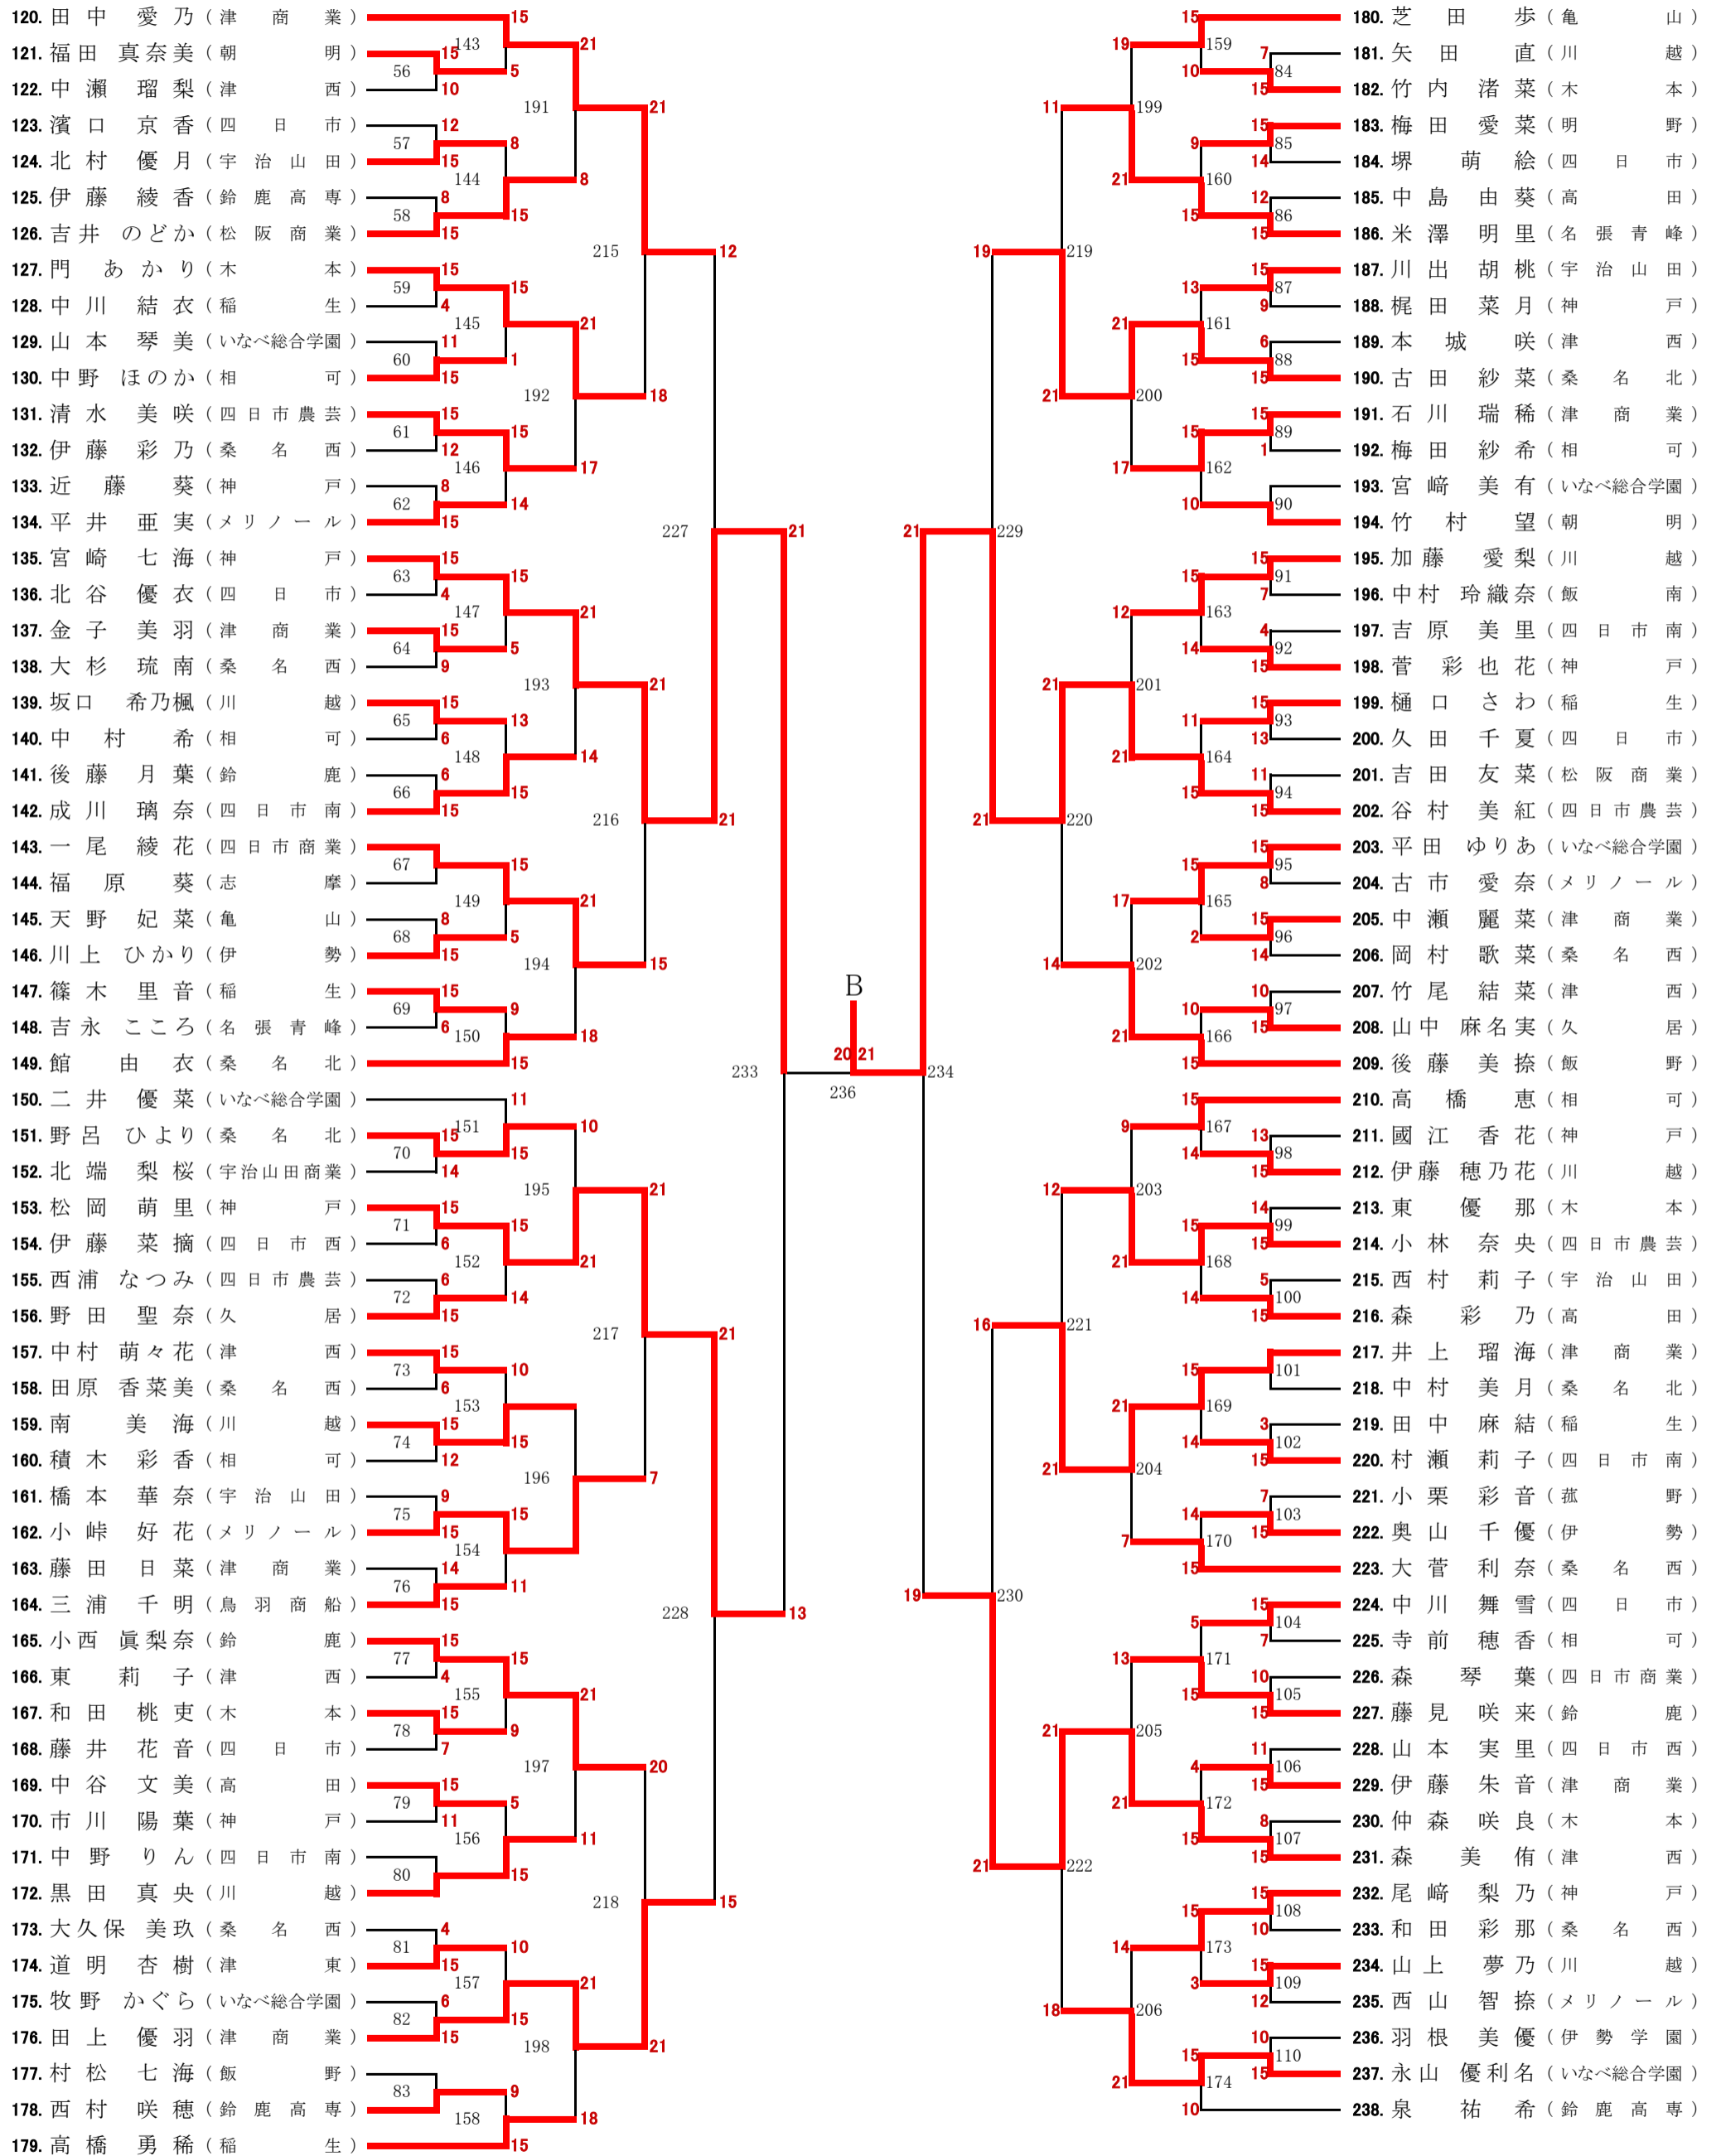

女子3部シングルスNo.2

※21点1ゲーム、11点チェンジエンズ、延長ゲームなし。
1、2回戦は15点1ゲーム、8点チェンジエンズ、延長ゲームなし。
※敗者審判です。最初の審判は当日会場にて告知します。