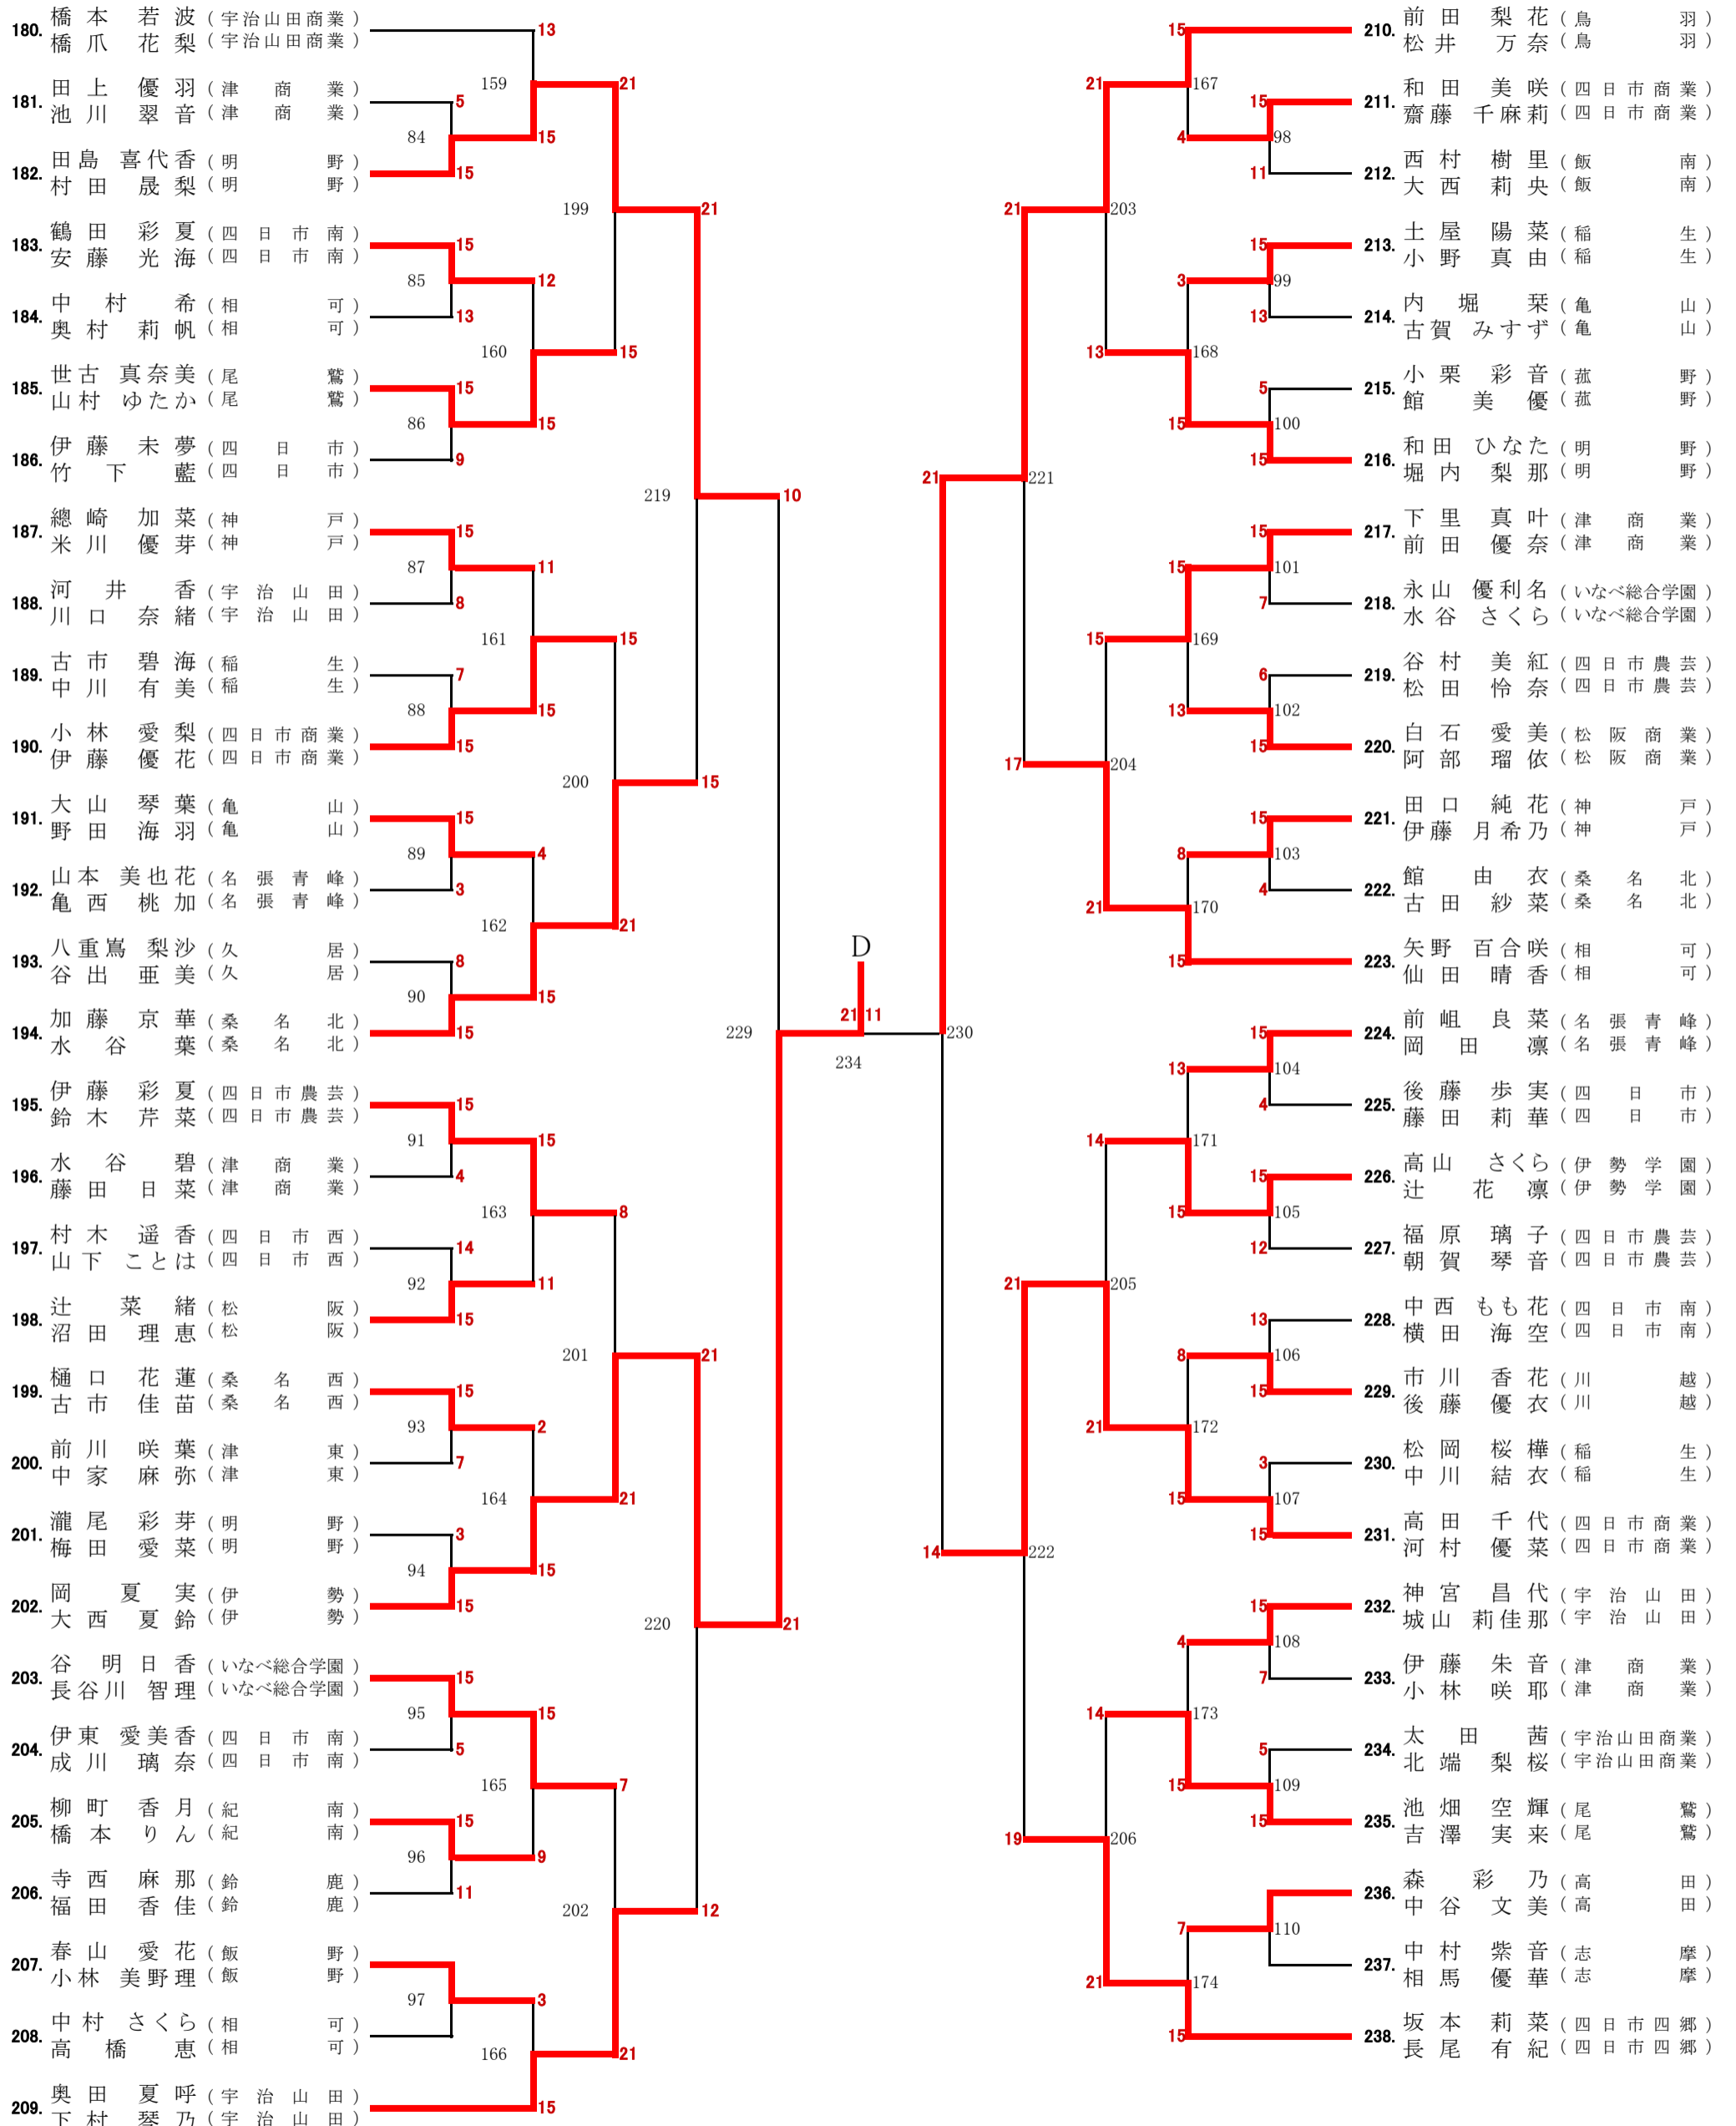

女子2部ダブルスNo.4

※21点1ゲーム、11点チェンジエンス、延長ゲームなし。ベスト8以降の試合は延長ゲームあり。
1、2回戦は15点1ゲーム、8点チェンジエンス、延長ゲームなし。
※敗者審判です。最初の審判は当日会場にて告知します。