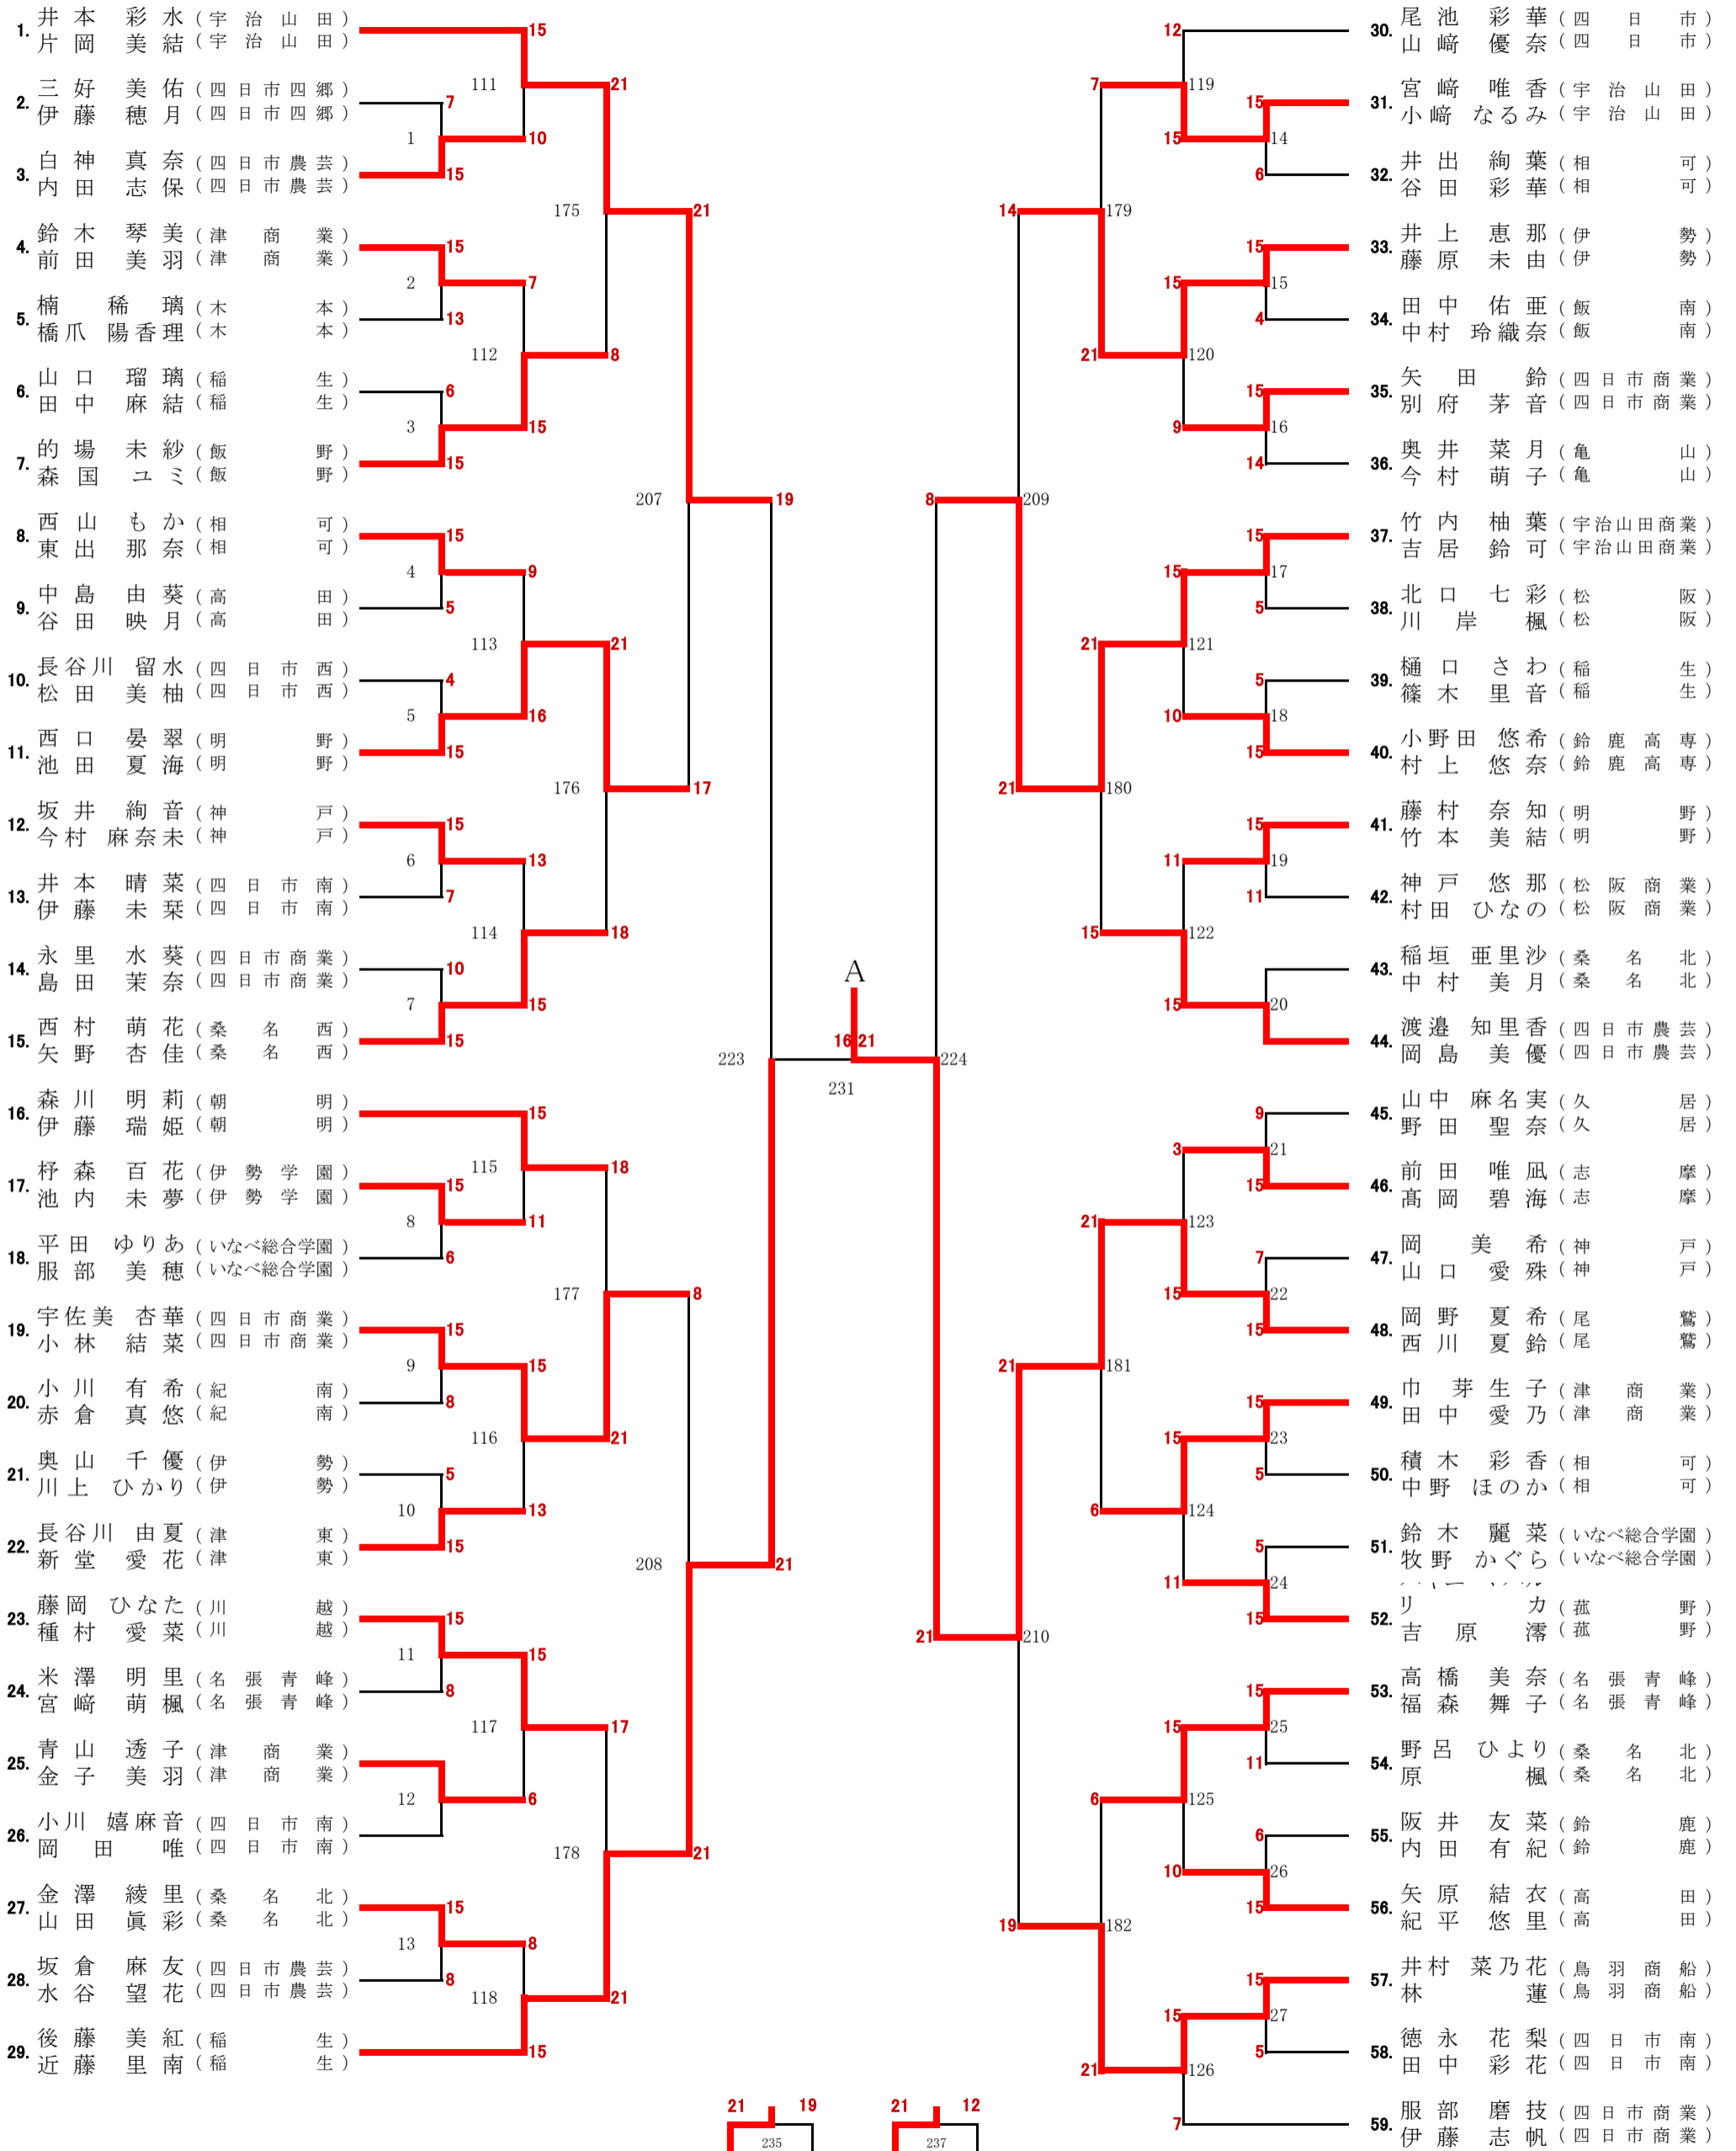

女子2部ダブルスNo.1

※21点1ゲーム、11点チェンジエンズ、延長ゲームなし。
 ベスト8以降の試合は延長ゲームあり。
 1、2回戦は15点1ゲーム、8点チェンジエンズ、延長ゲームなし。
 ※敗者審判です。最初の審判は当日会場にて告知します。

235 準決勝
 237 決勝
 岡西内西 岡西桑西
 野川山西 野川原山
 (尾鷲) (尾鷲) (尾鷲) (尾鷲)