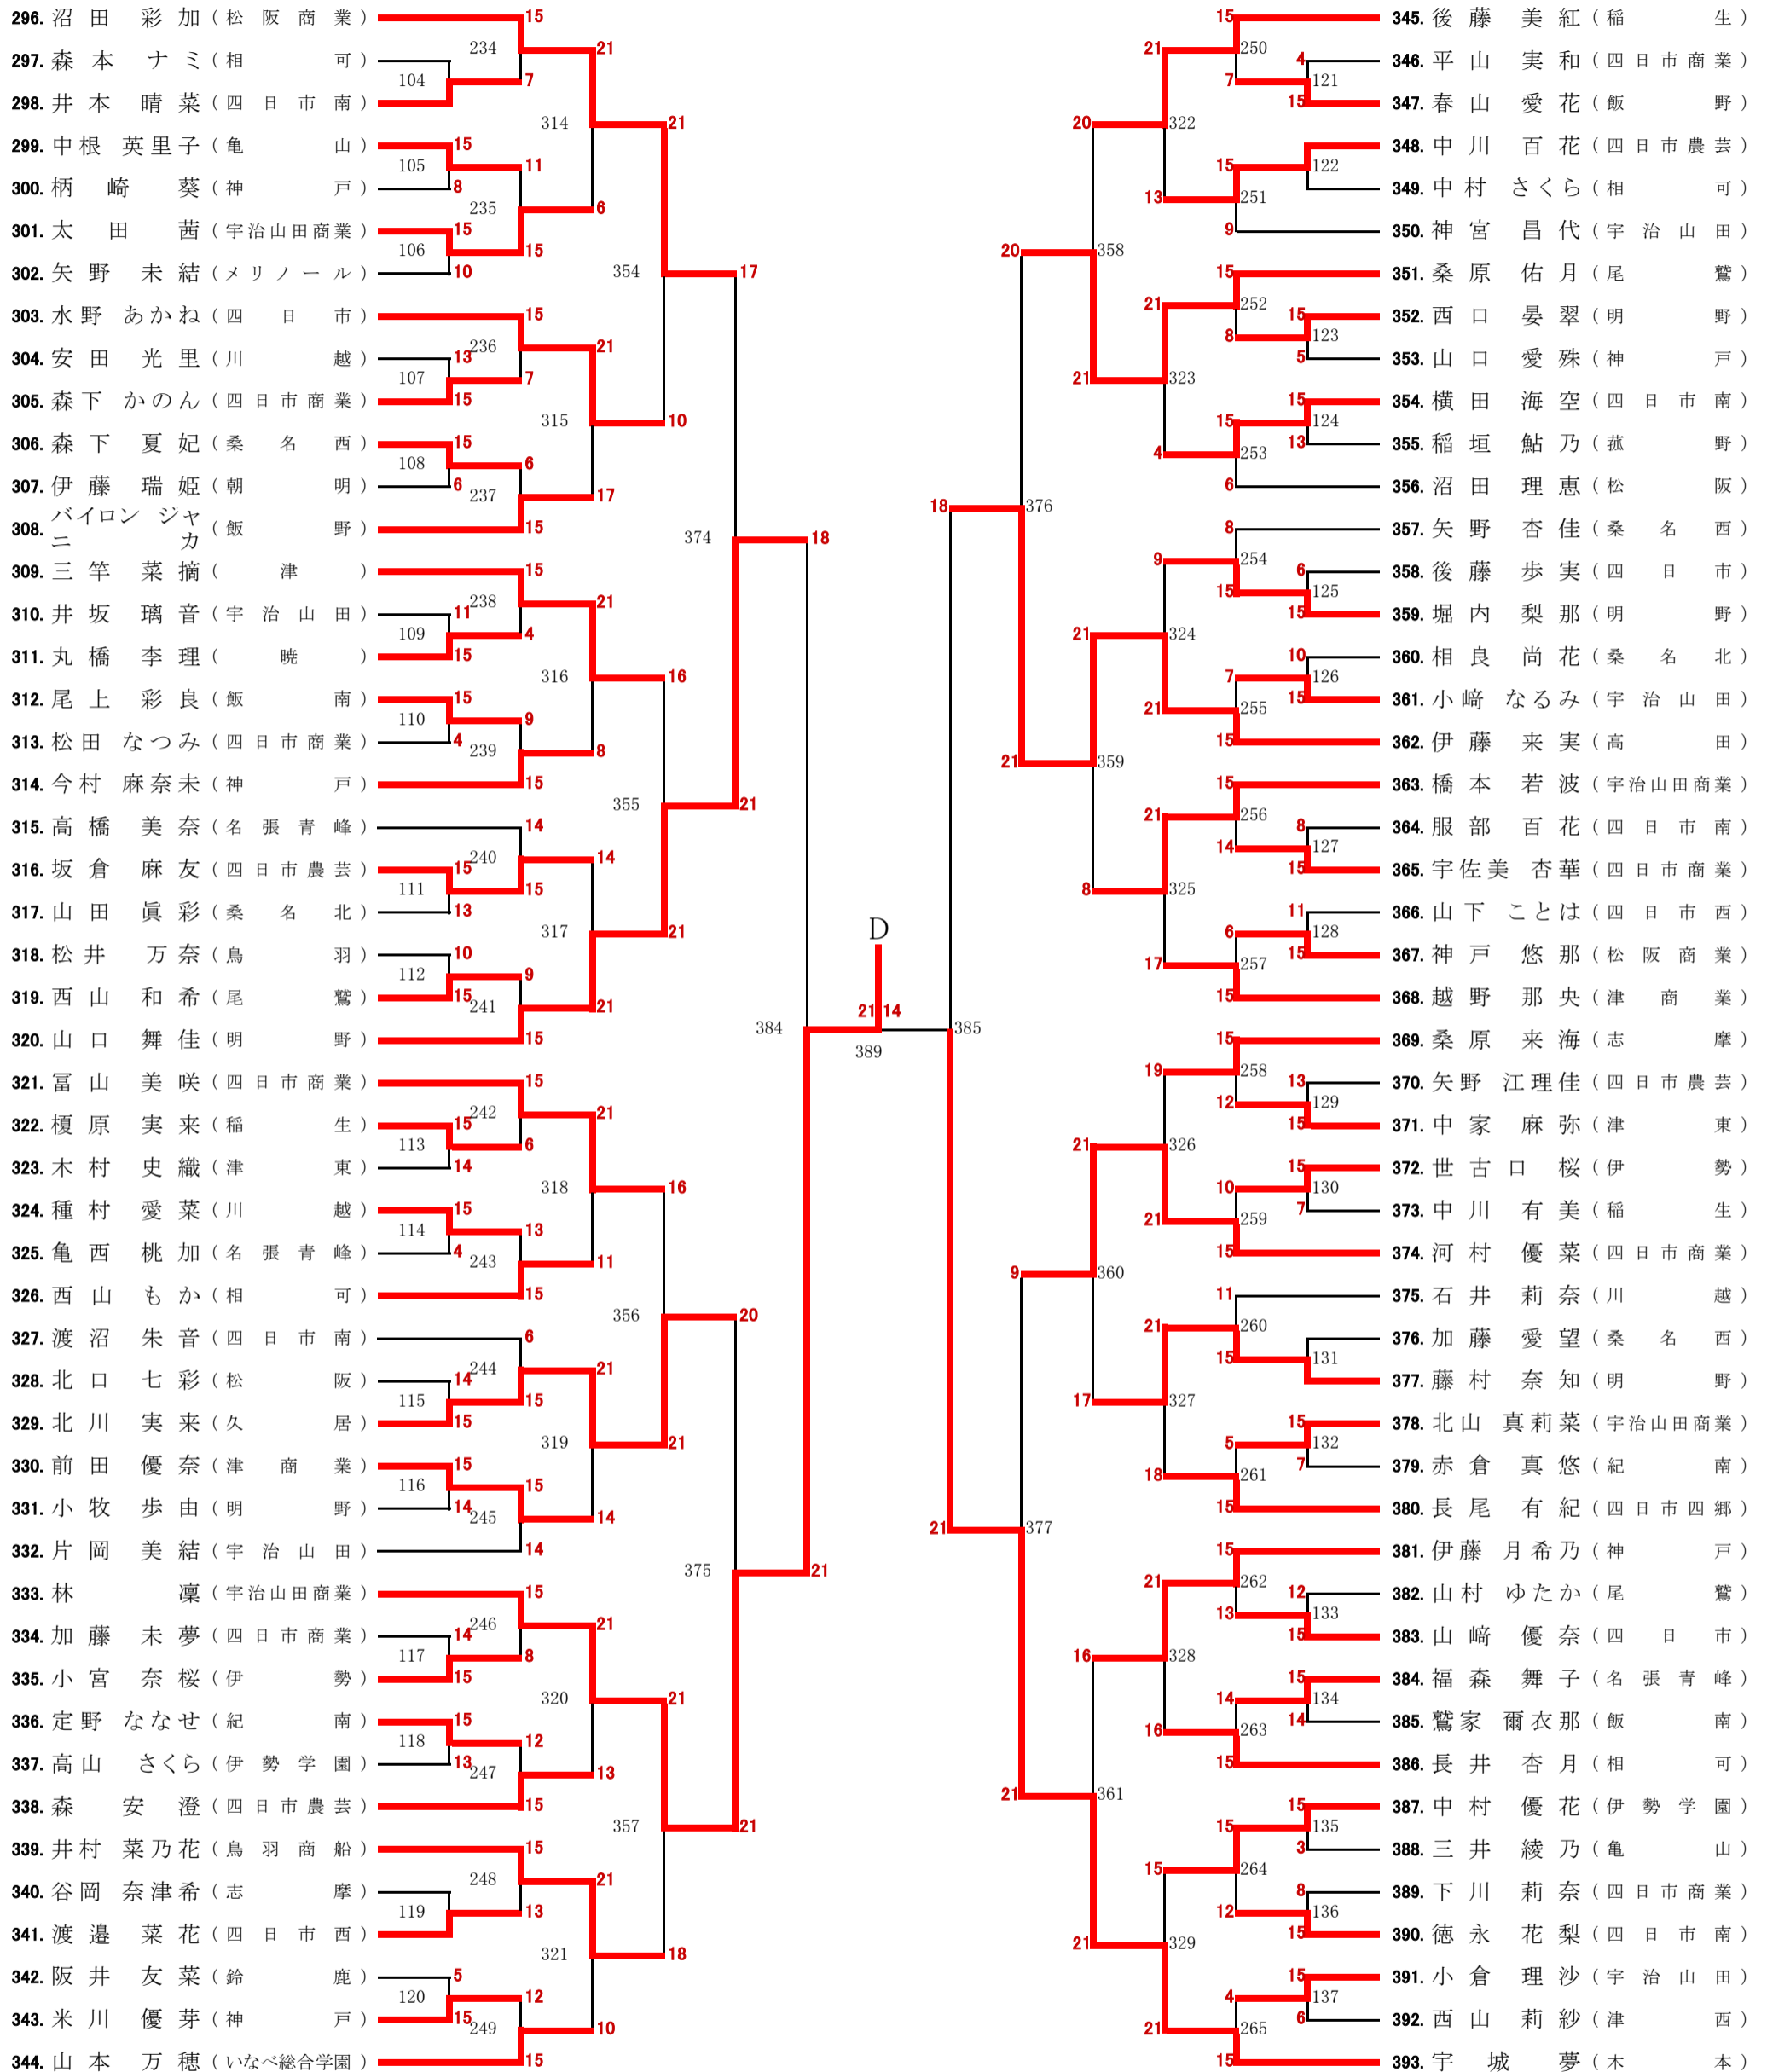

女子2部シングルスNo.4

※21点1ゲーム、11点チェンジエンス、延長ゲームなし。ベスト16以降の試合は延長ゲームあり。
1、2回戦は15点1ゲーム、8点チェンジエンス、延長ゲームなし。
※敗者審判です。最初の審判は当日会場にて告知します。