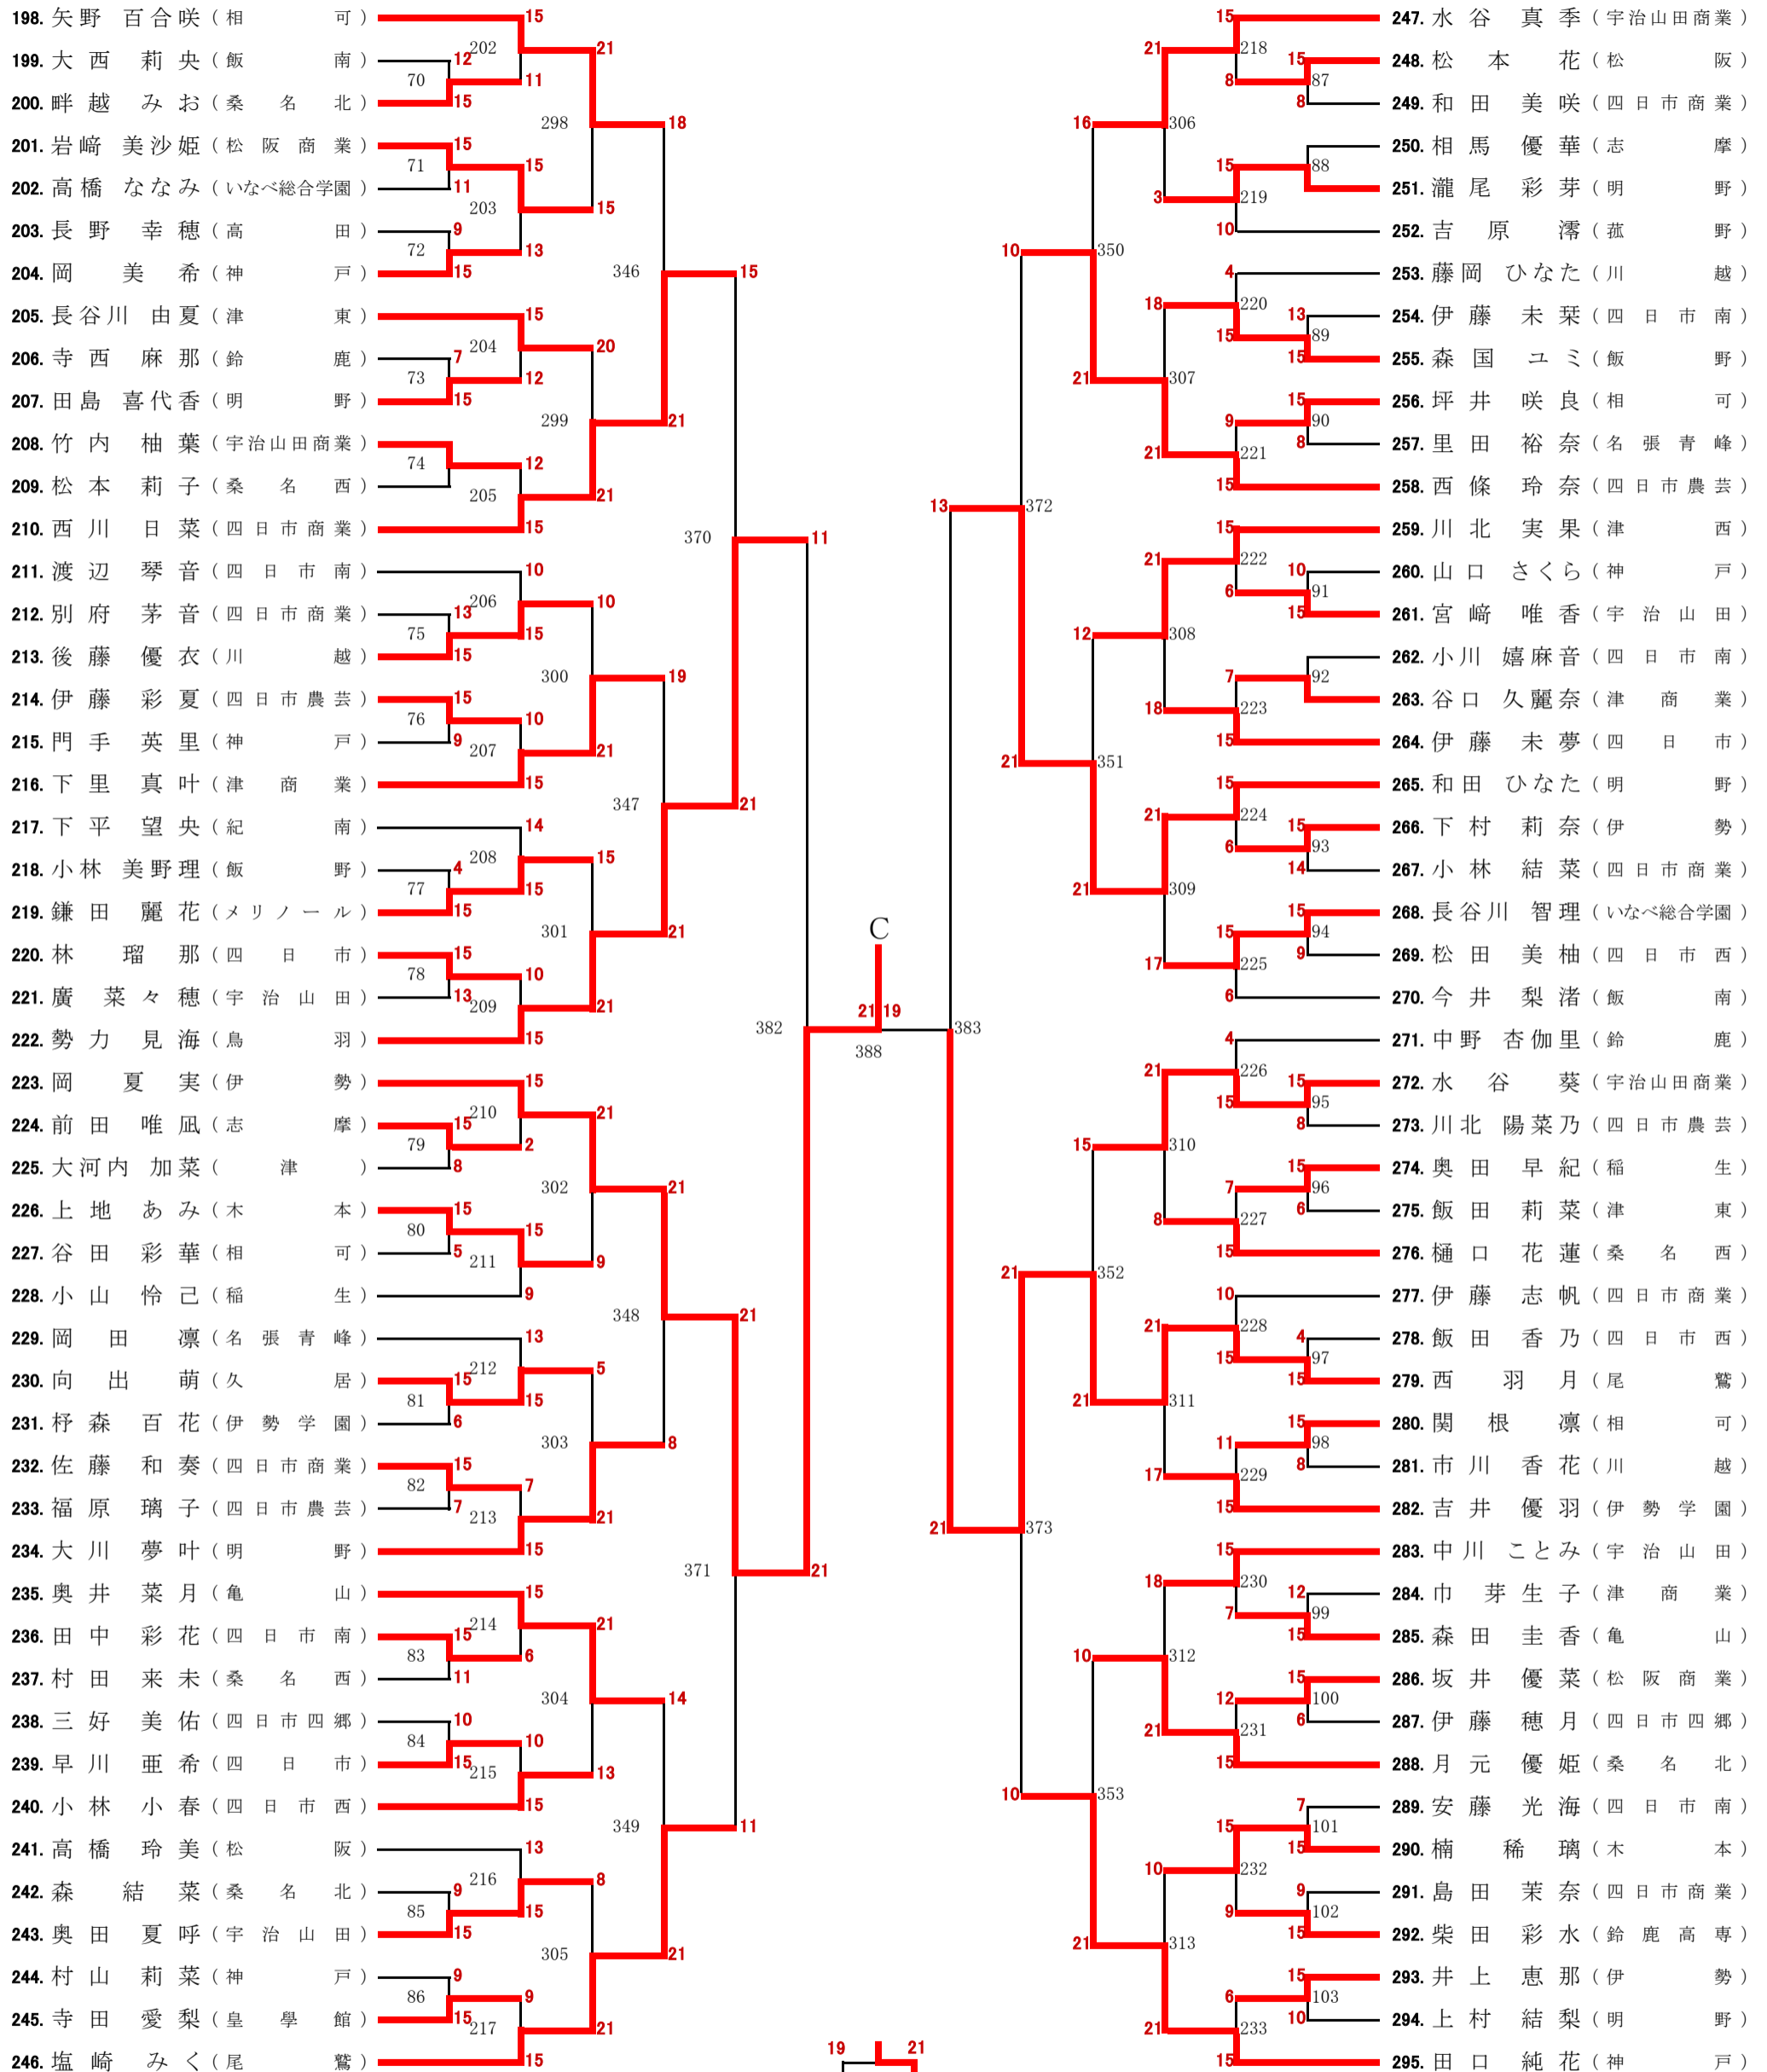

女子2部シングルスNo.3

19 21  
391  
準決勝  
岡 林  
(伊勢) (山商)

※21点1ゲーム、11点チェンジエンズ、延長ゲームなし。ベスト16以降の試合は延長ゲームあり。  
1、2回戦は15点1ゲーム、8点チェンジエンズ、延長ゲームなし。  
※敗者審判です。最初の審判は当日会場にて告知します。