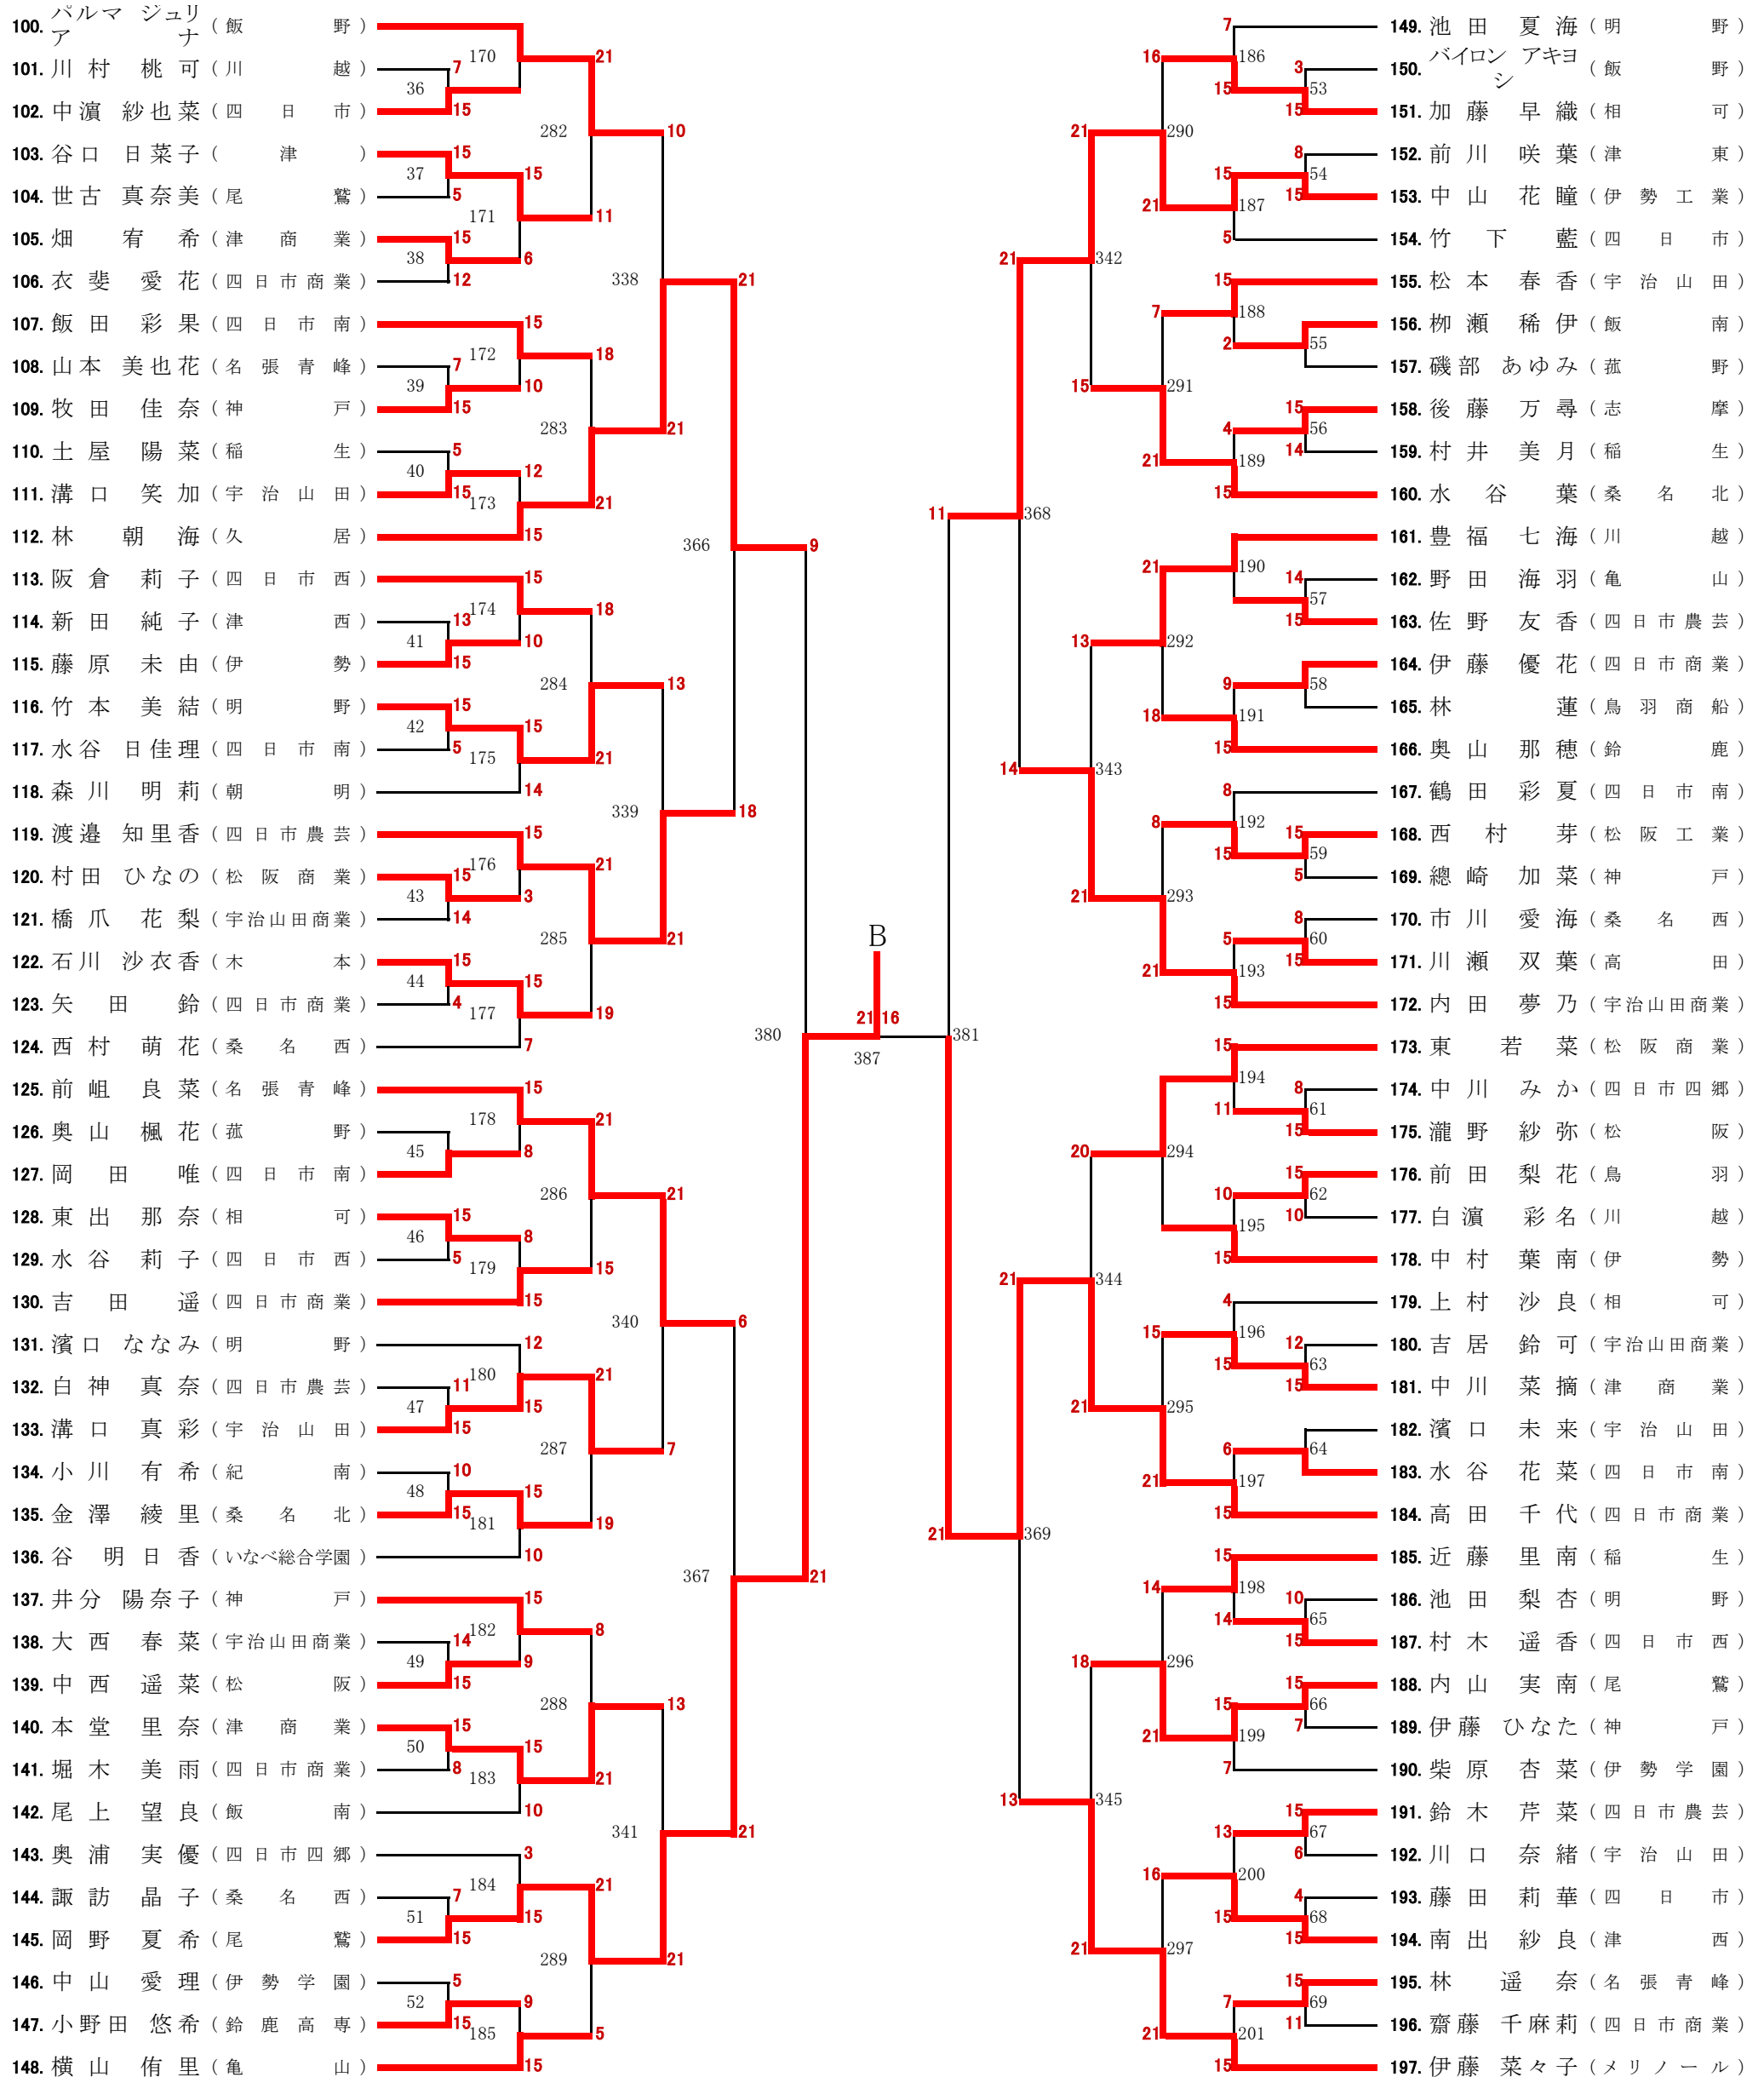

### 女子2部シングルスNo.2

※21点1ゲーム、11点チェンジエンズ、延長ゲームなし。ベスト16以降の試合は延長ゲームあり。  
1、2回戦は15点1ゲーム、8点チェンジエンズ、延長ゲームなし。  
※敗者審判です。最初の審判は当日会場にて告知します。