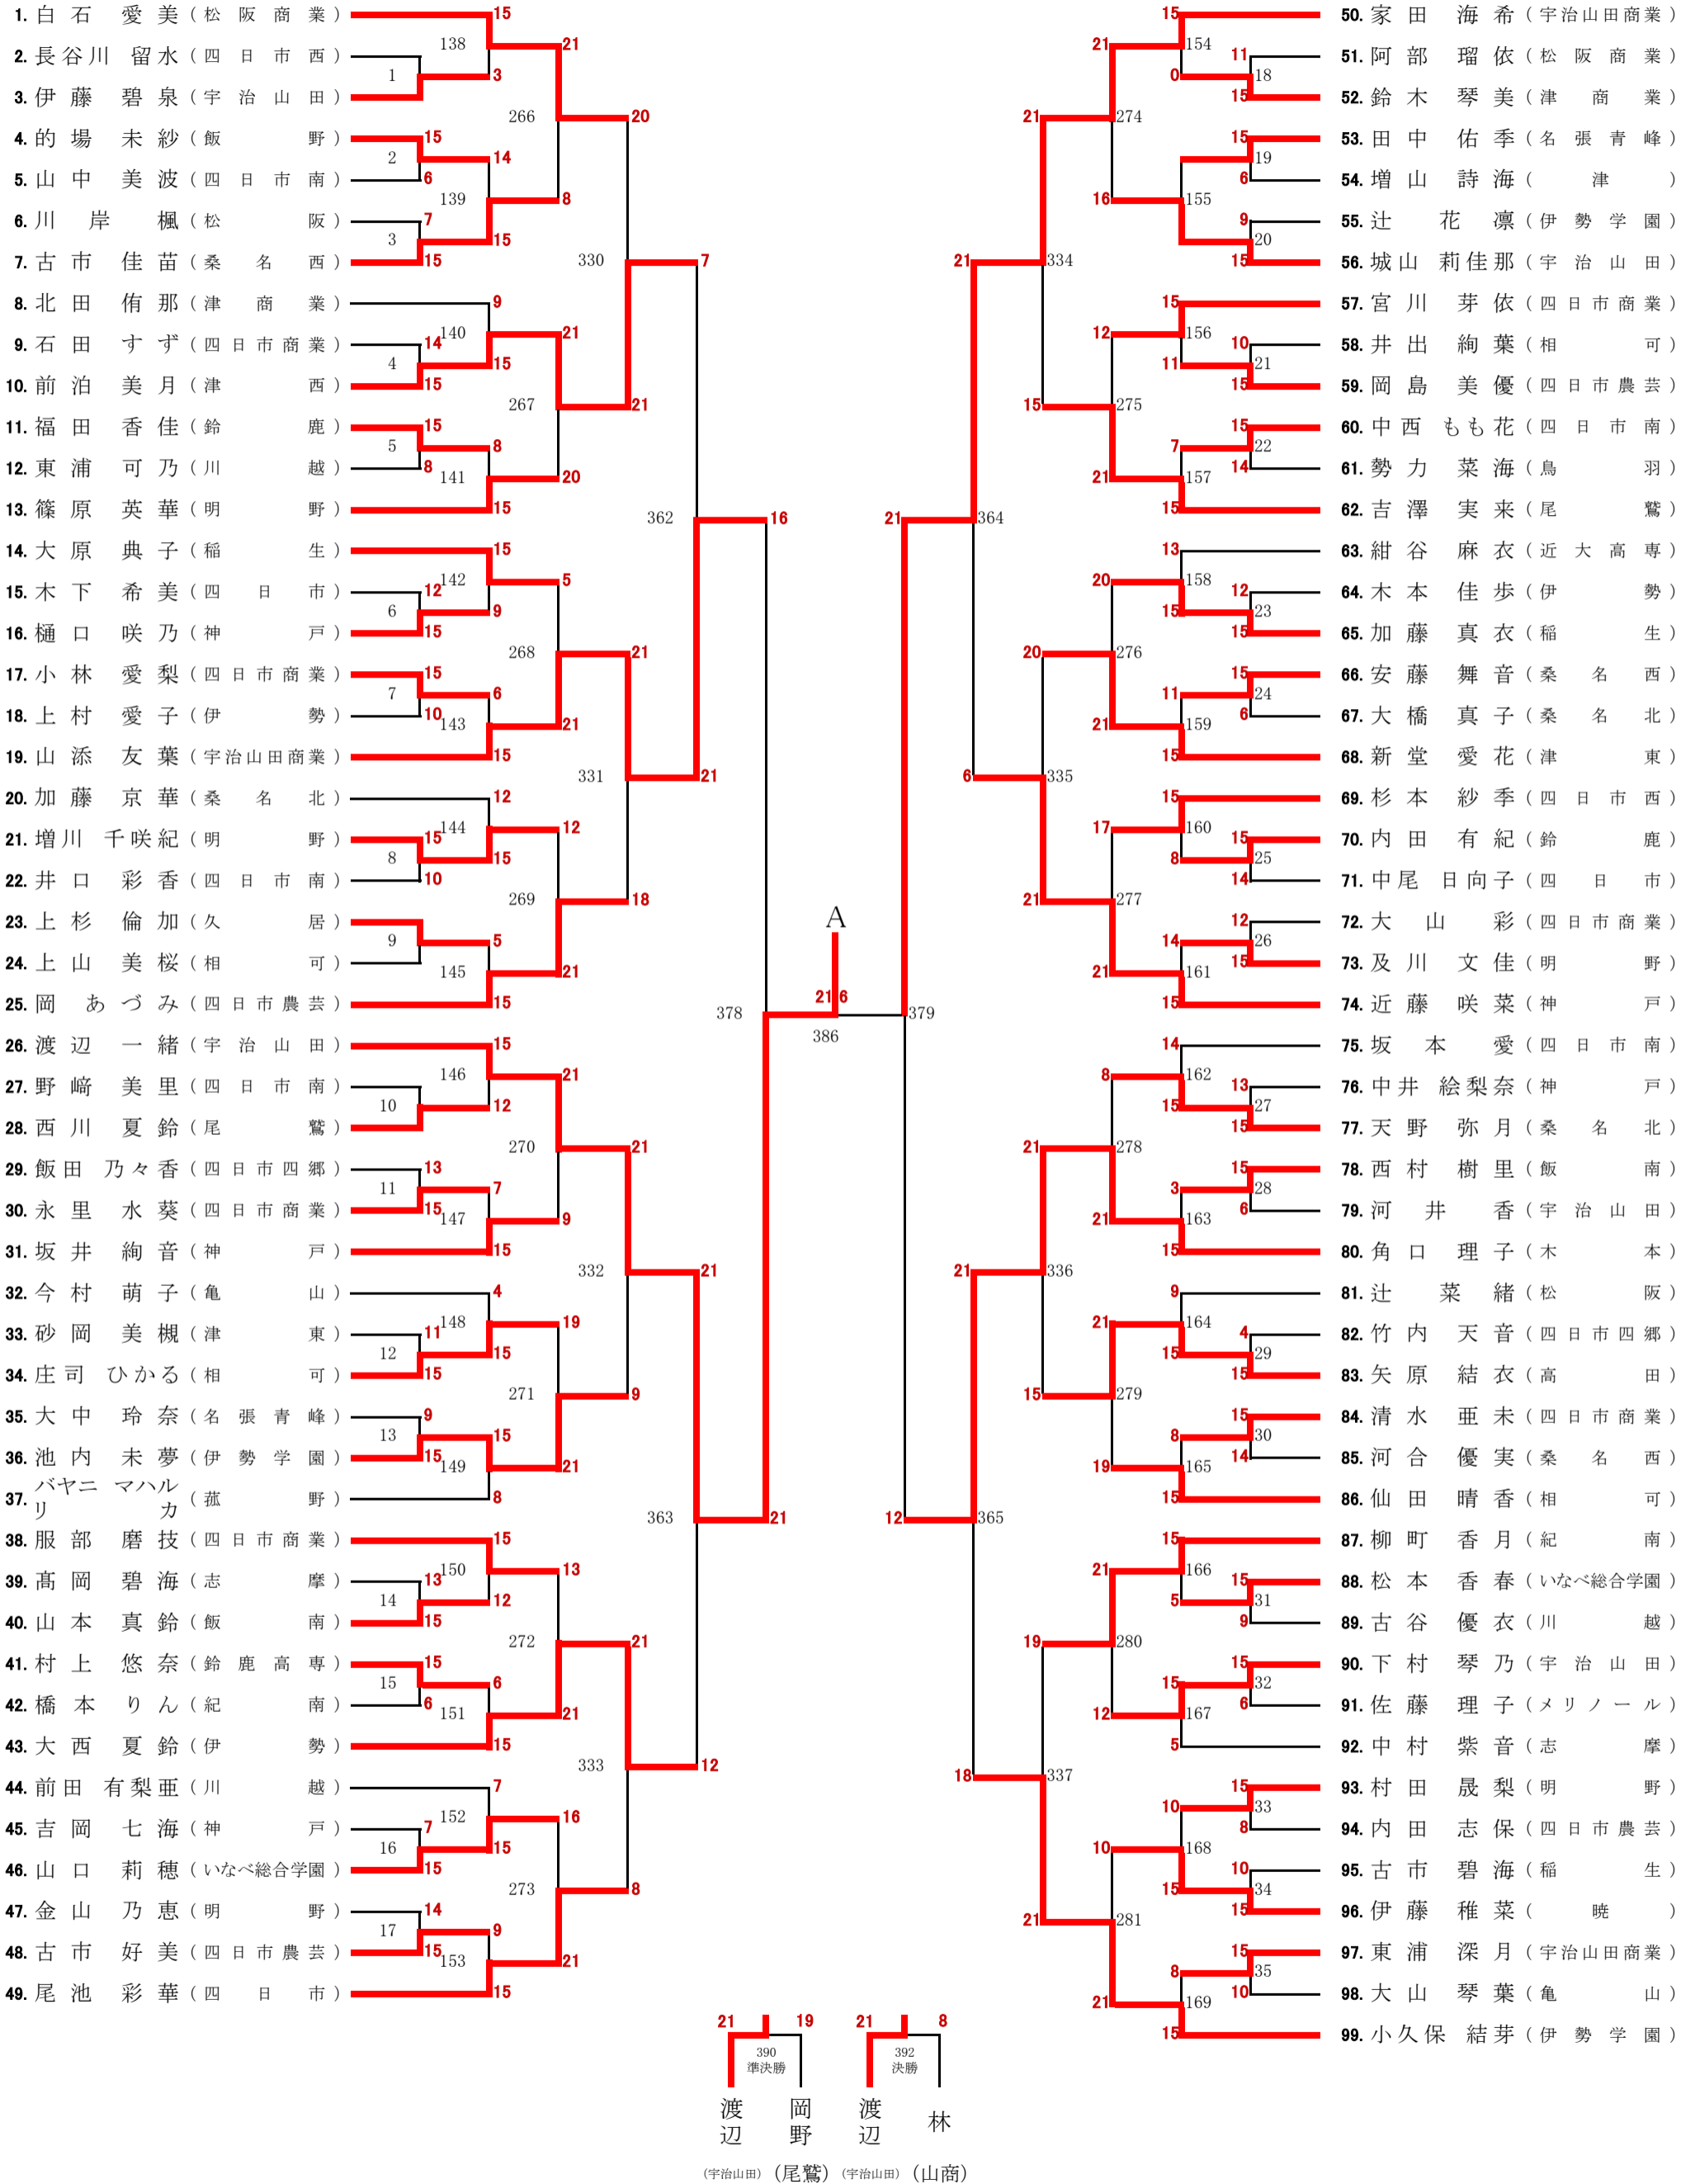

女子2部シングルスNo.1

※21点1ゲーム、11点チェンジエンズ、延長ゲームなし。ベスト16以降の試合は延長ゲームあり。
1、2回戦は15点1ゲーム、8点チェンジエンズ、延長ゲームなし。
※敗者審判です。最初の審判は当日会場にて告知します。