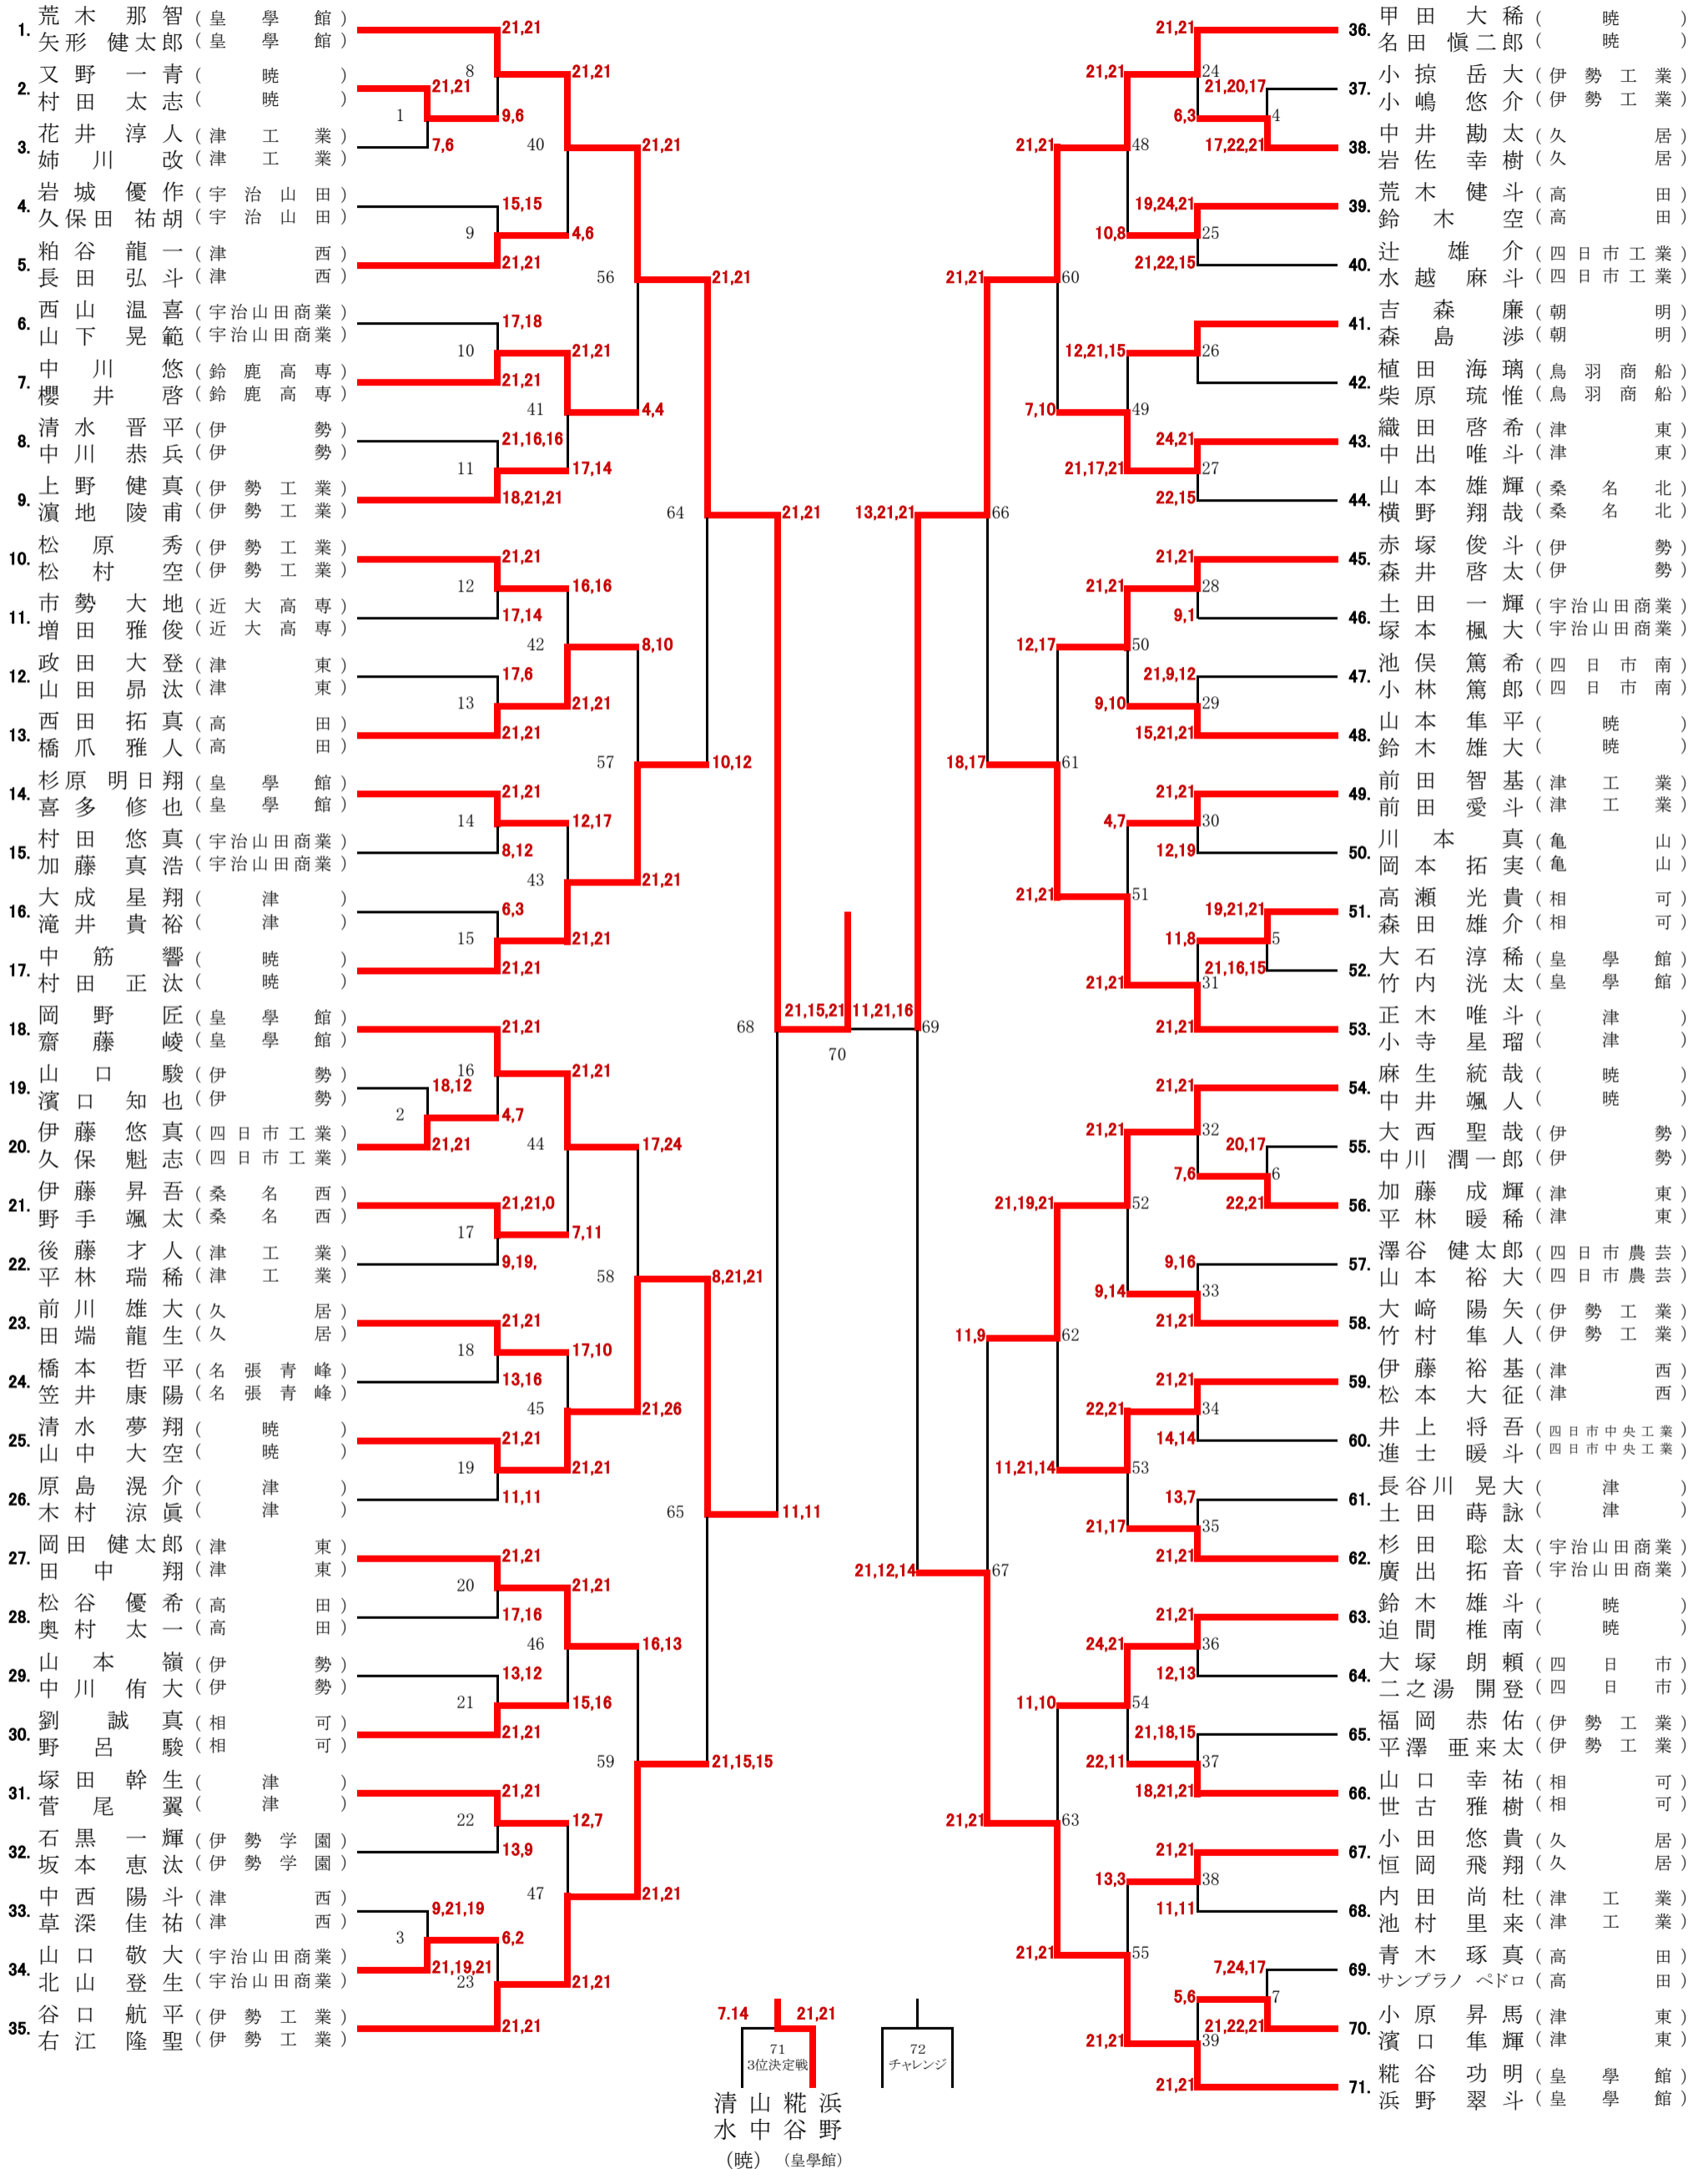

# 男子1部ダブルス

※全試合正規ルール  
※敗者審判です。最初の審判は当日会場にて告知します。