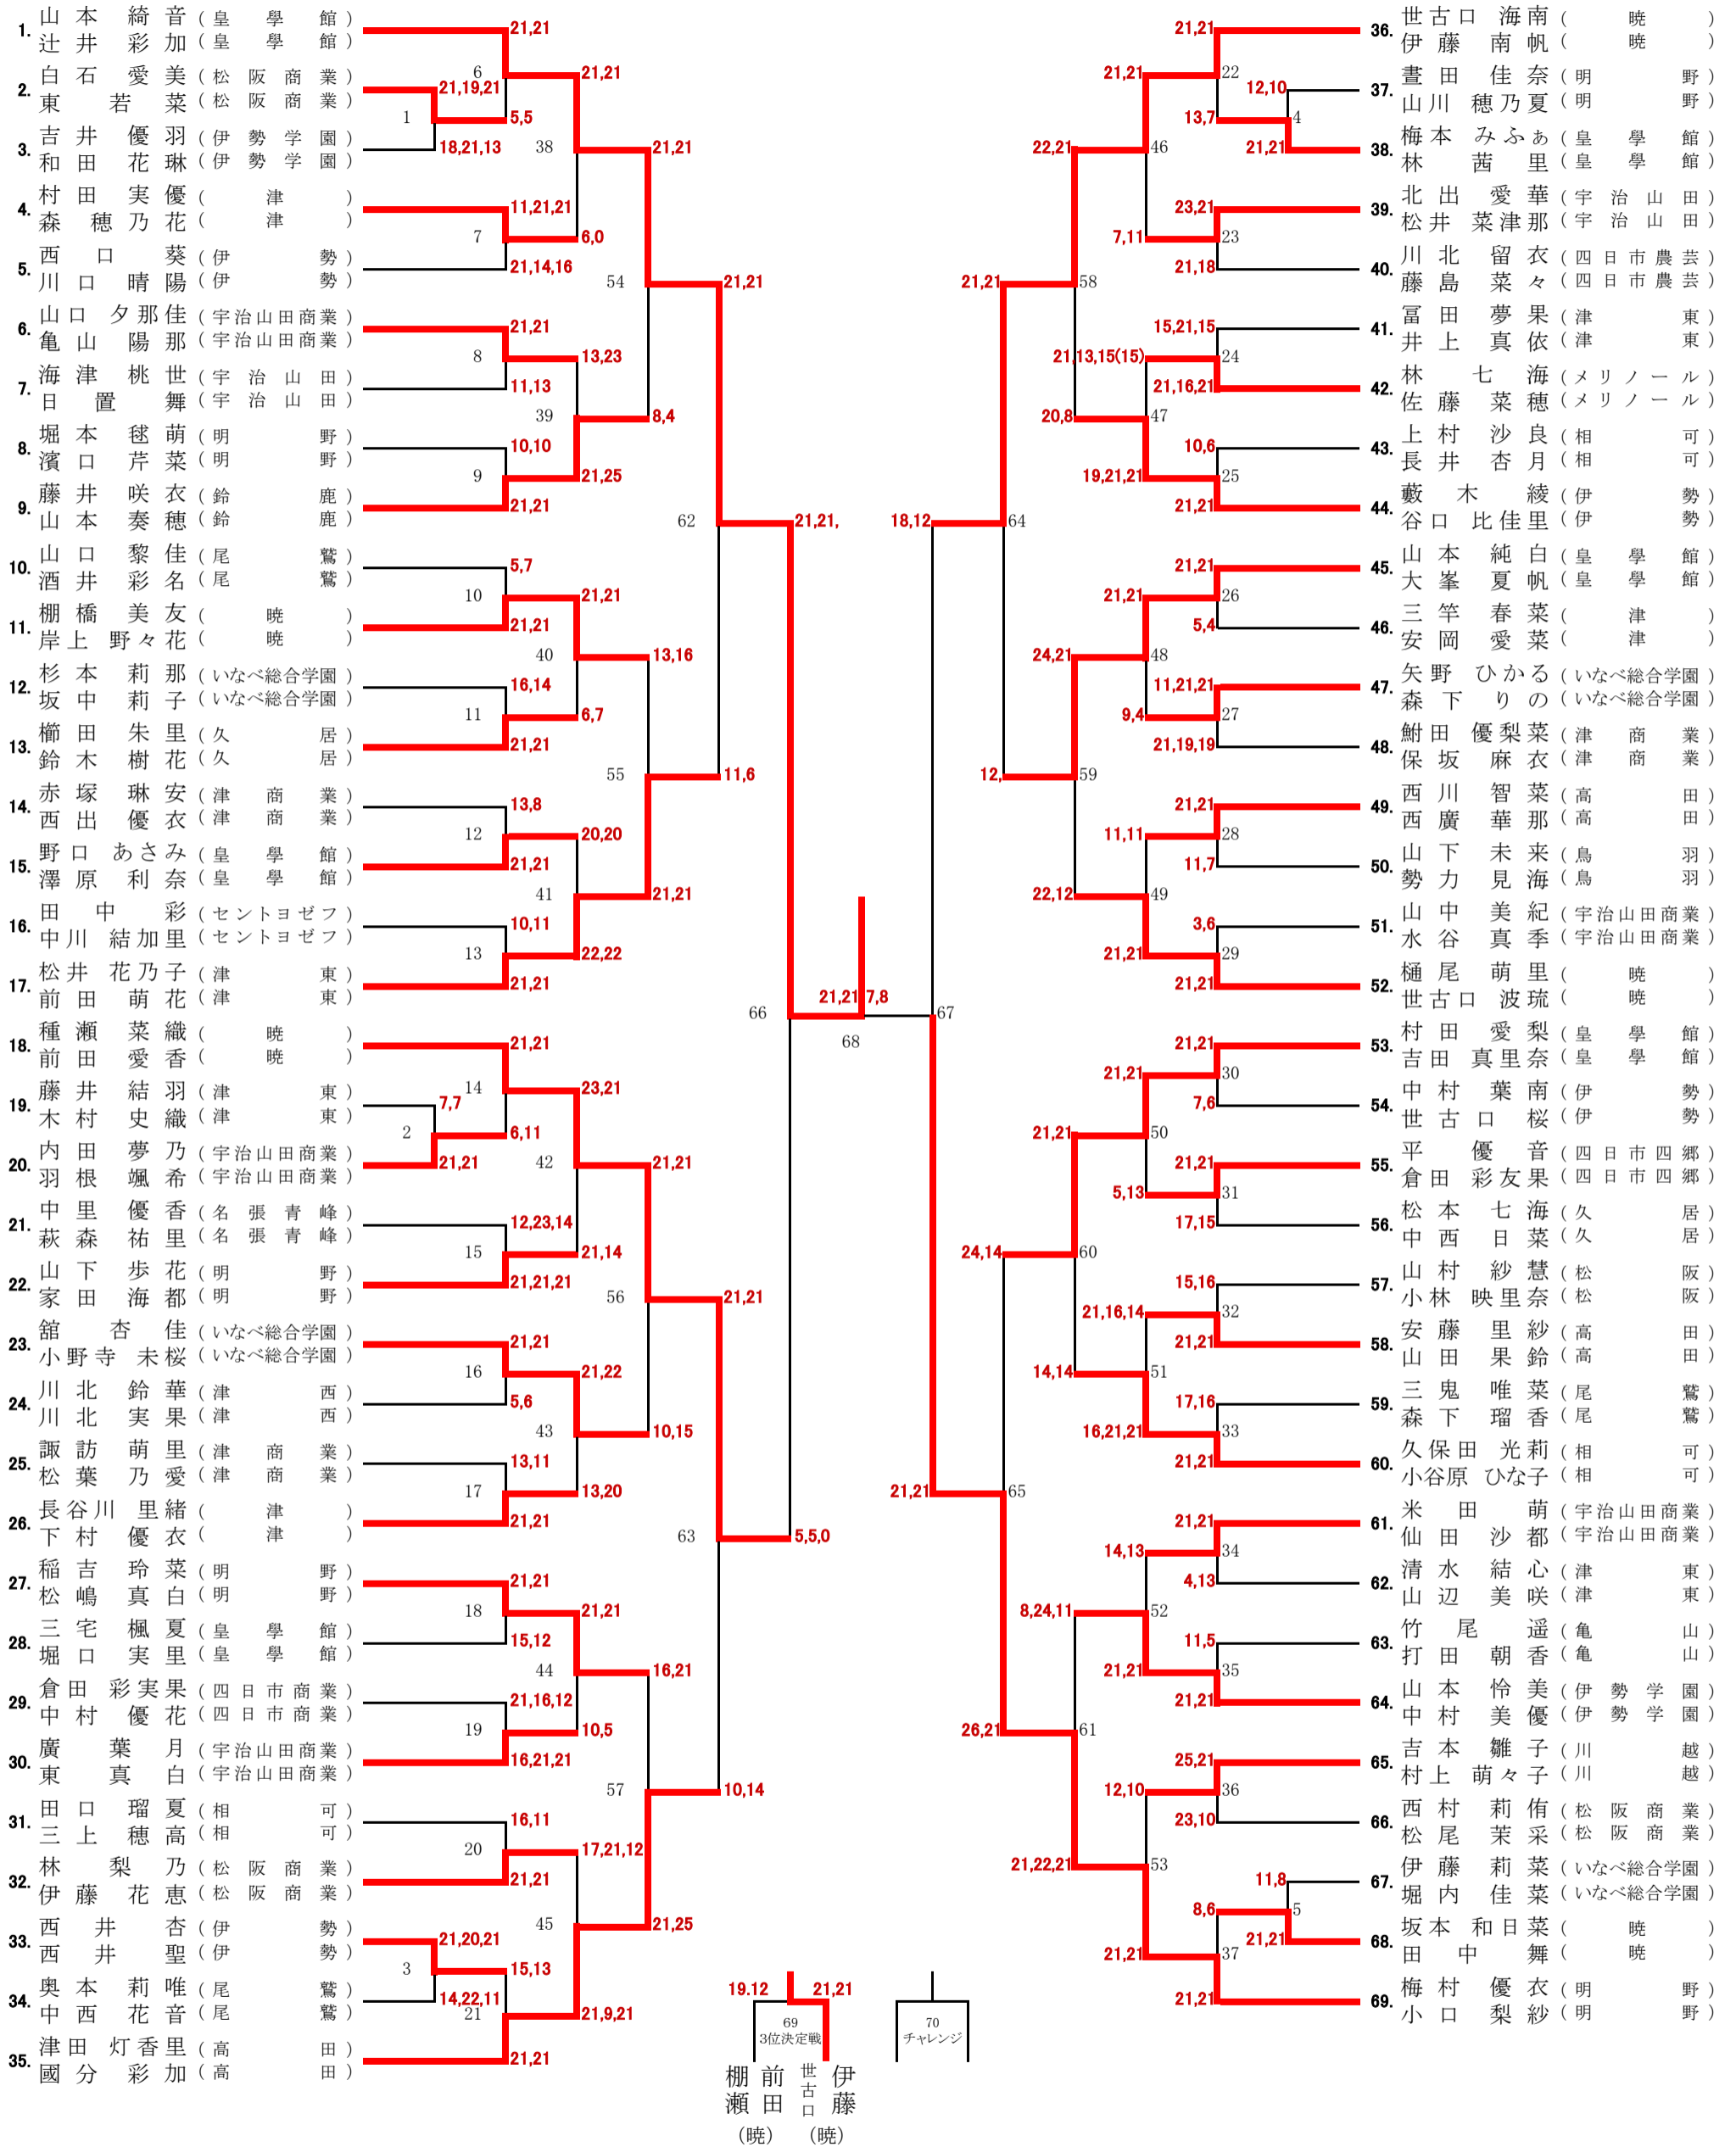

女子1部ダブルス

※全試合正規ルール
※敗者審判です。最初の審判は当日会場にて告知します。