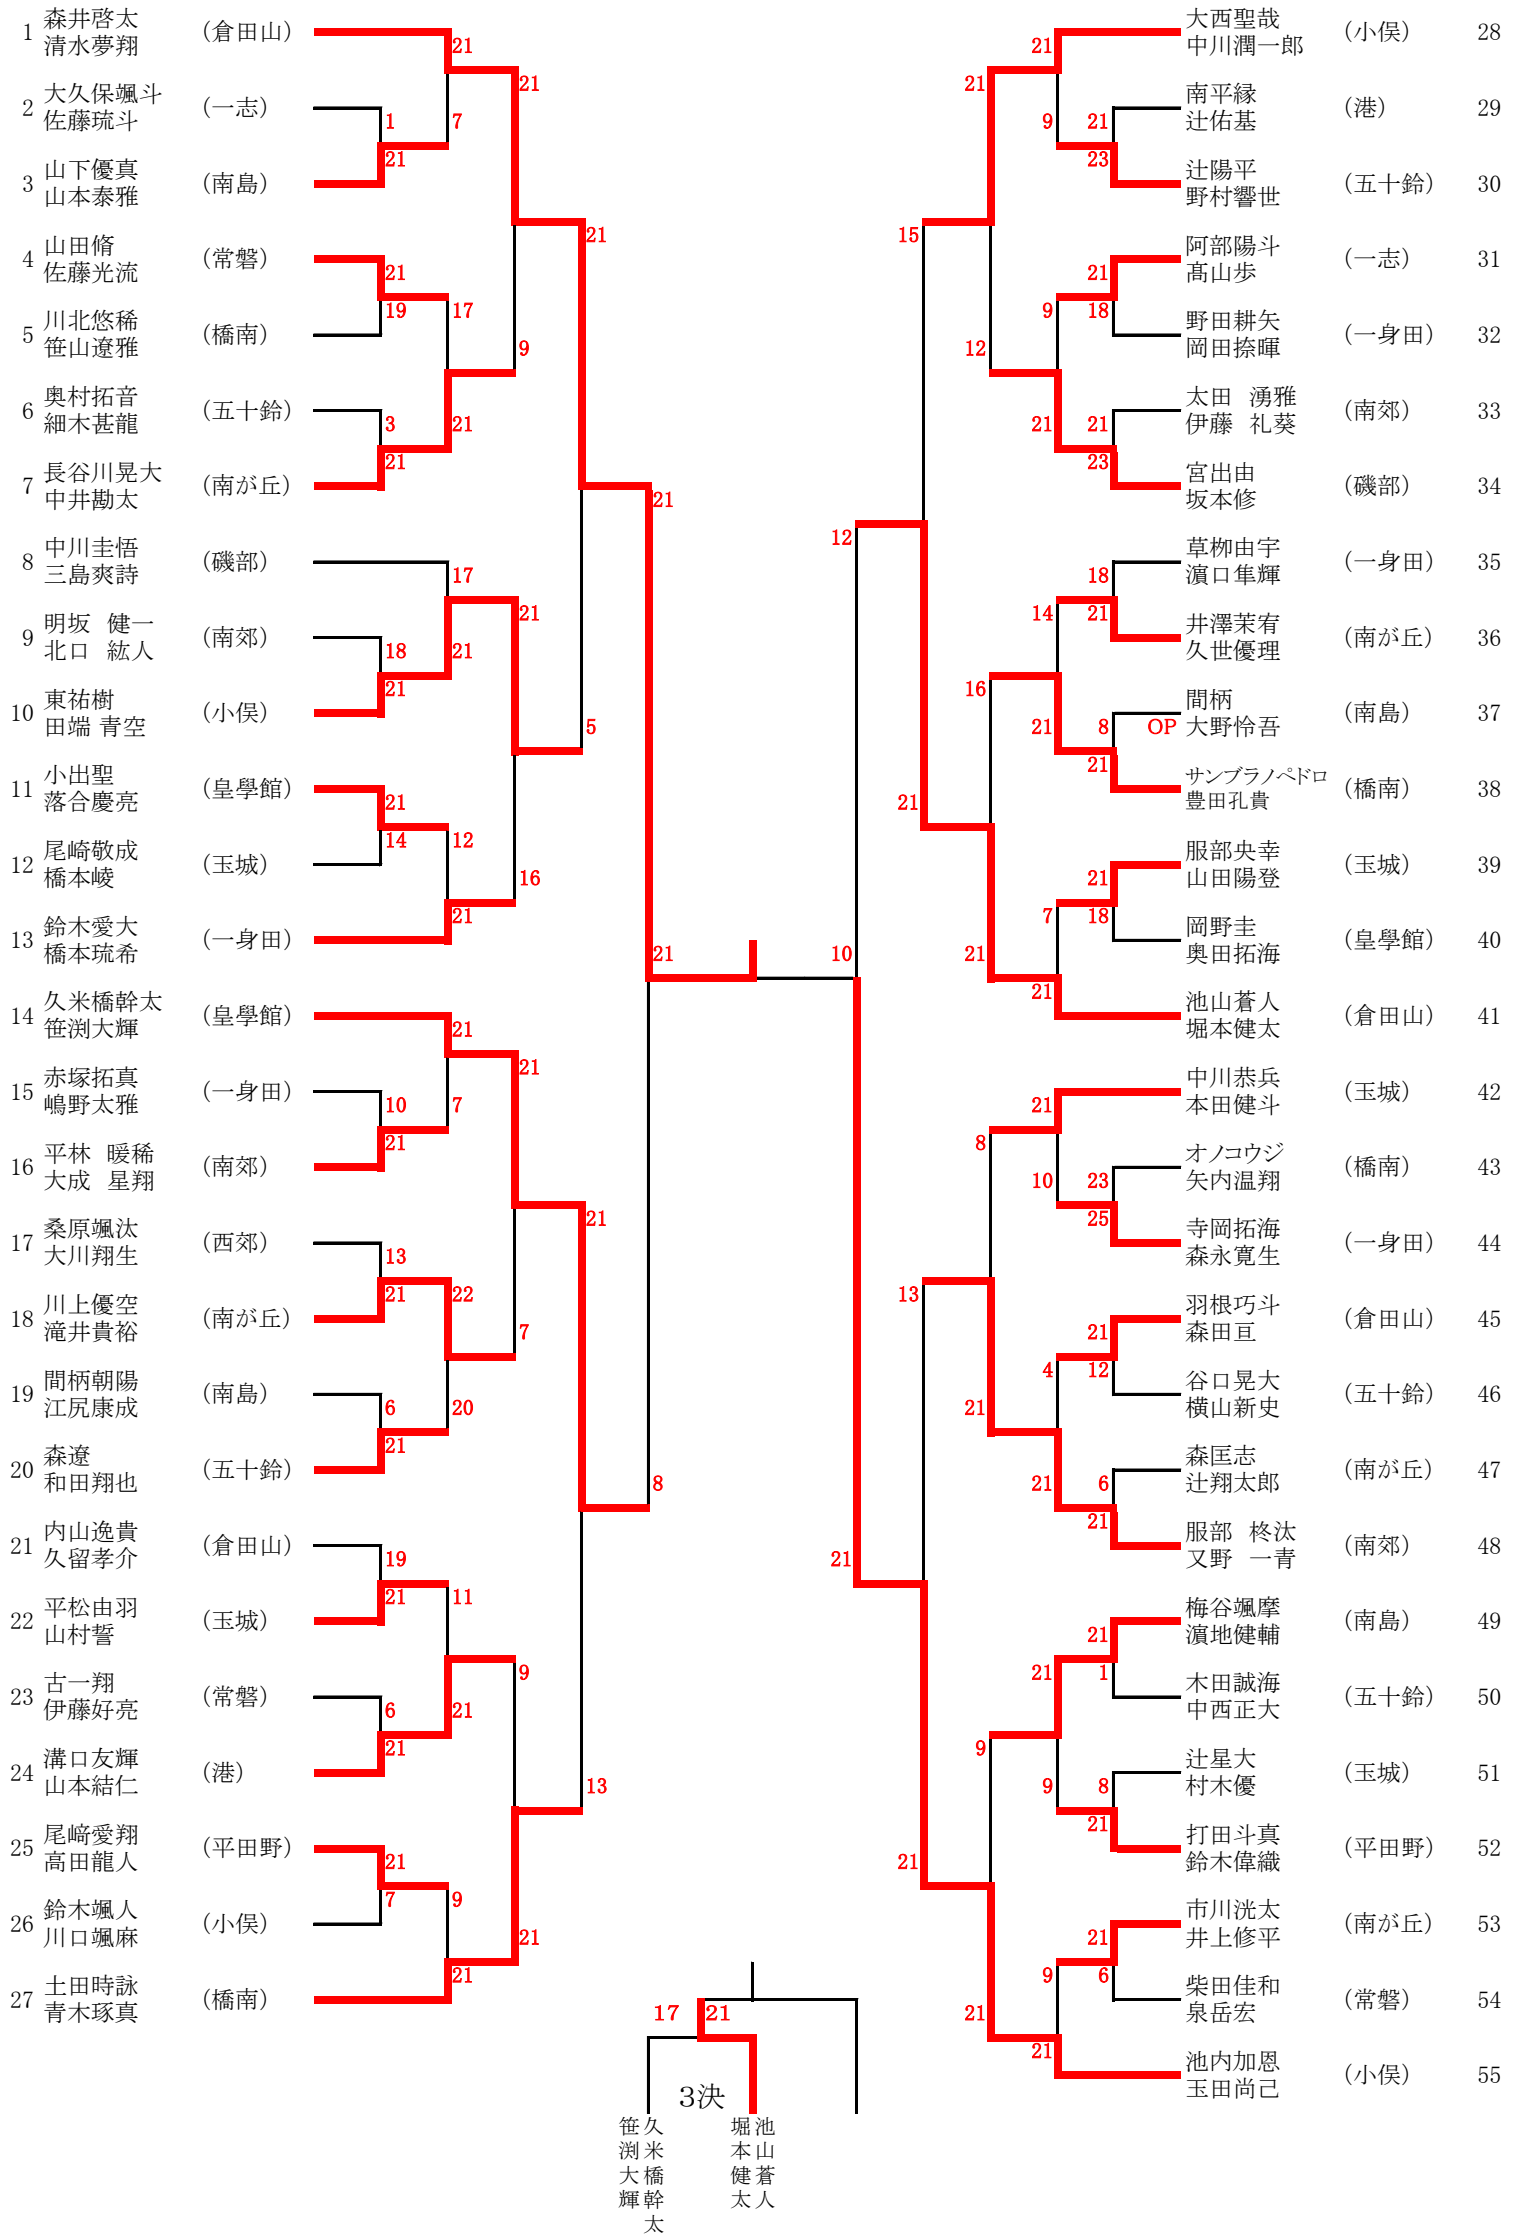

男子ダブルス

(皇學館)(倉田山)