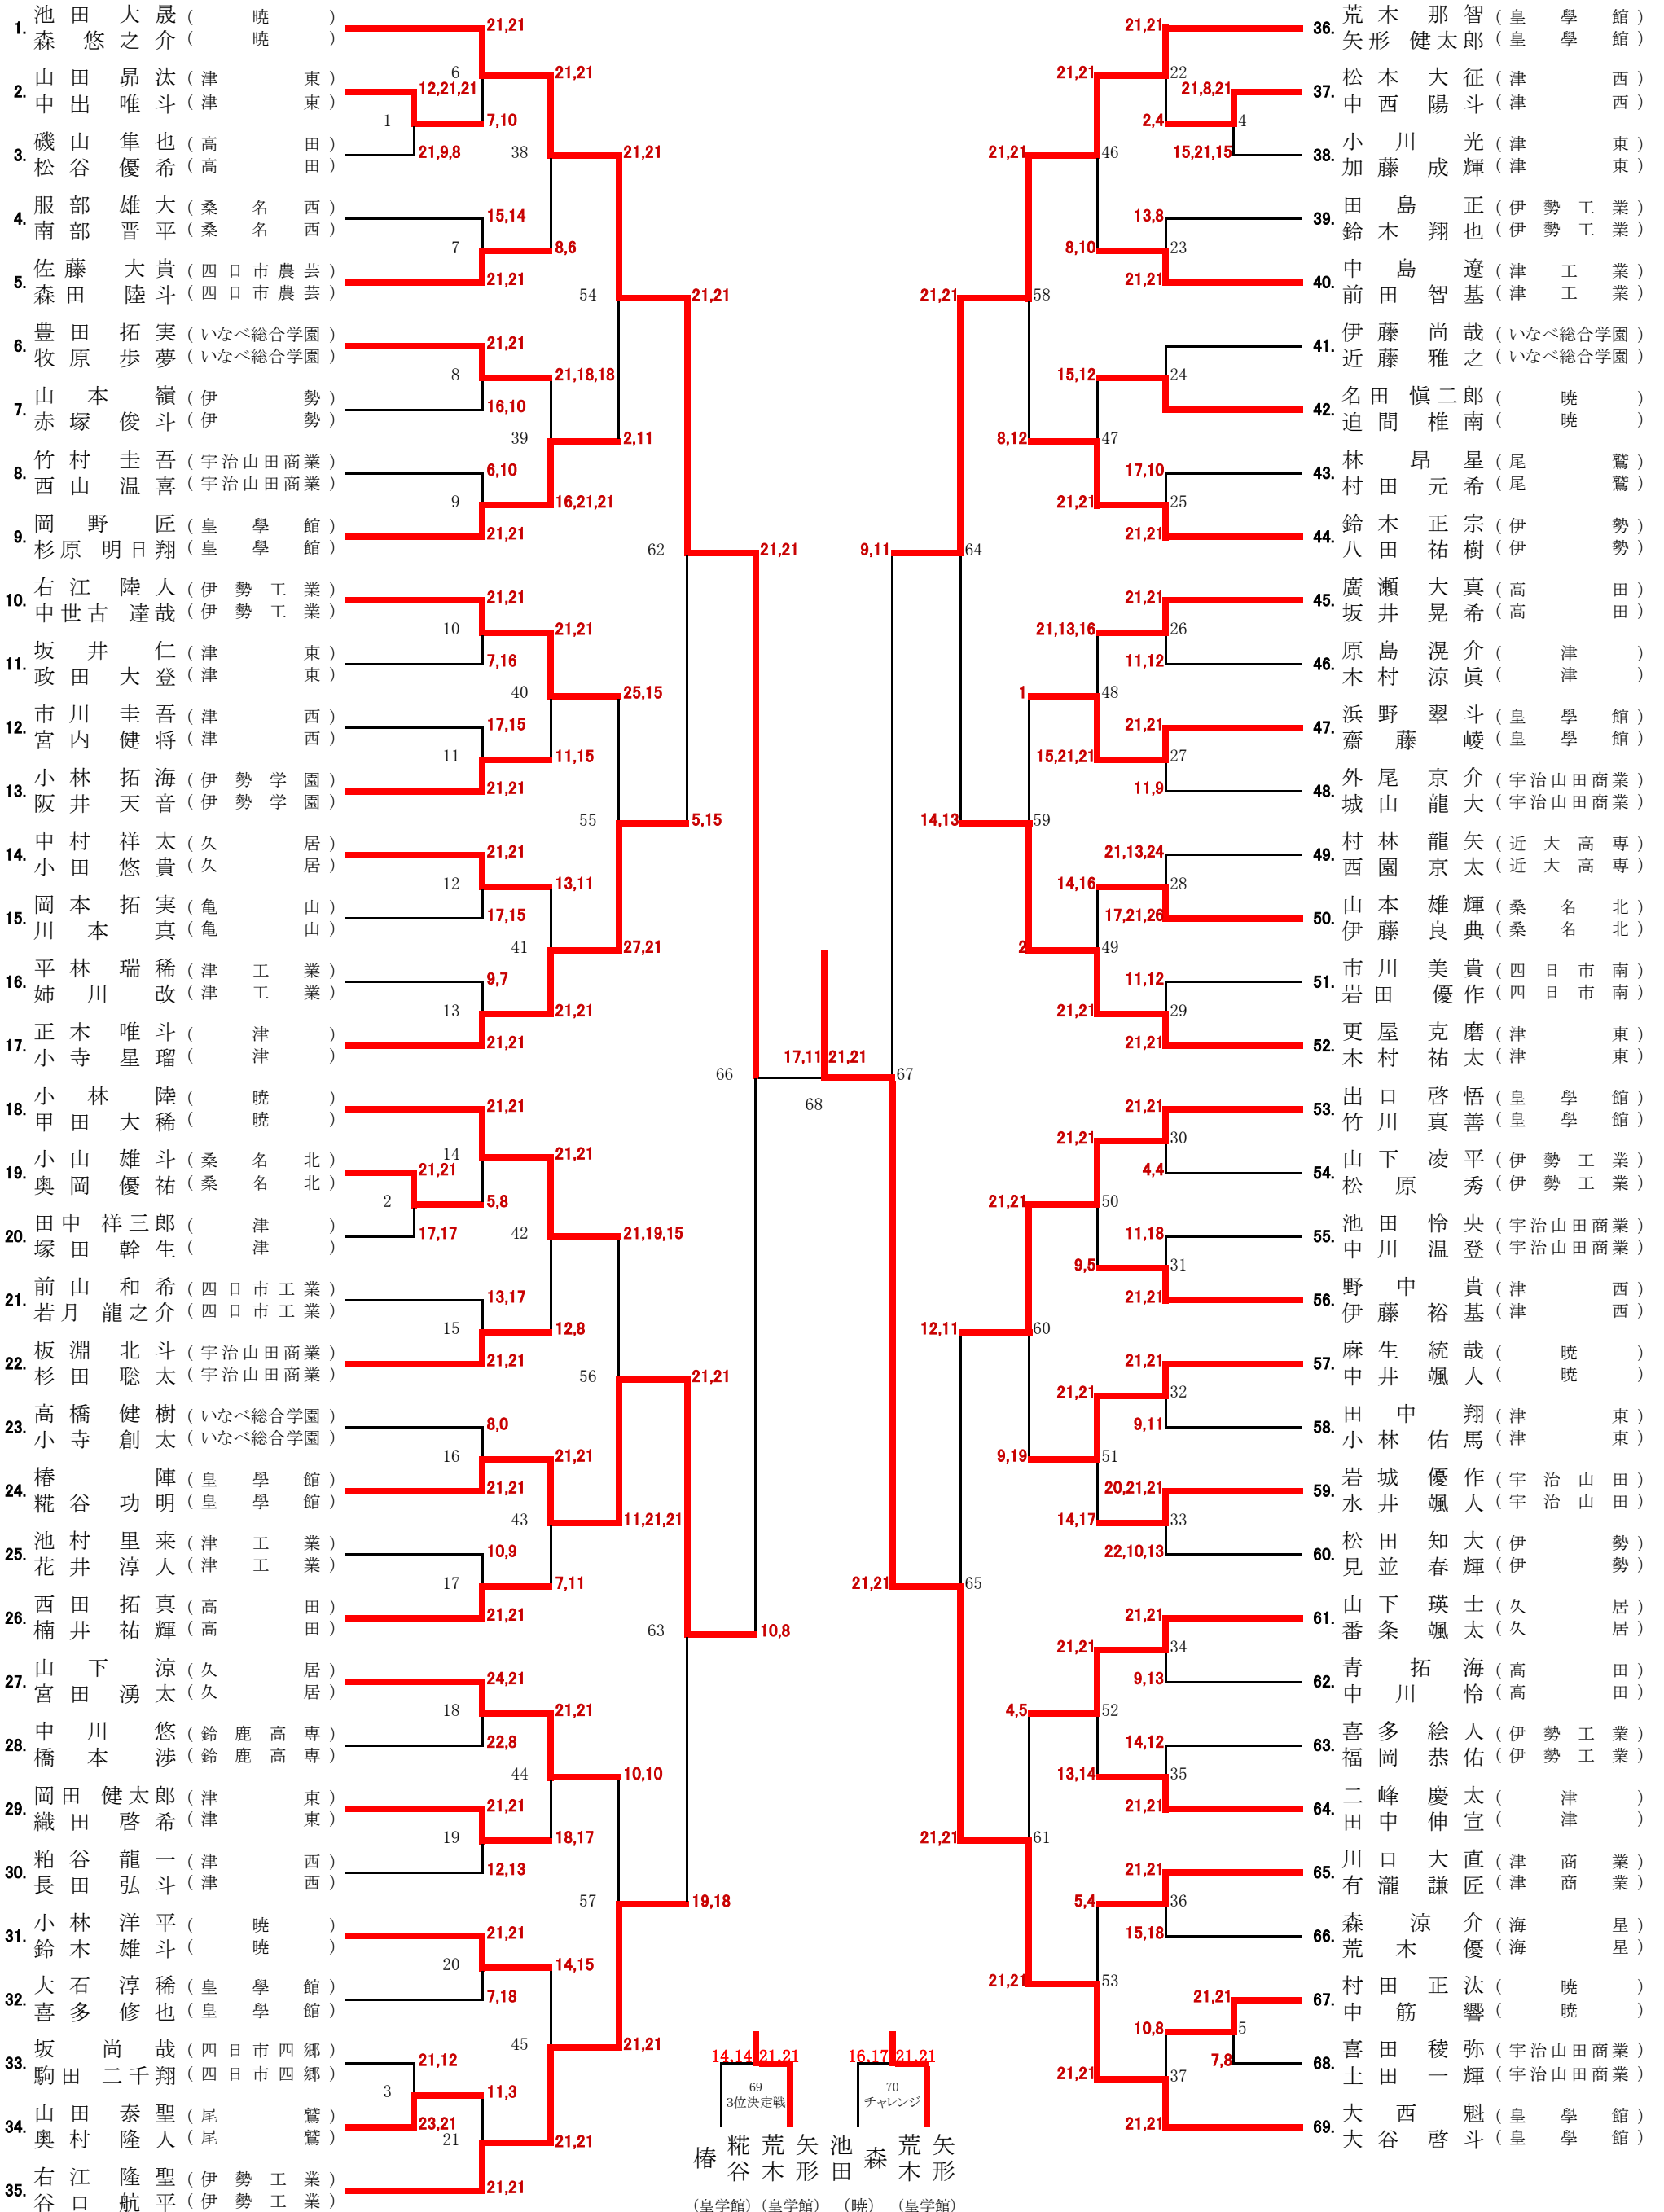

男子1部ダブルス

※全試合 正規ルール
※敗者審判です。最初の試合の審判は当日会場にて告知します。