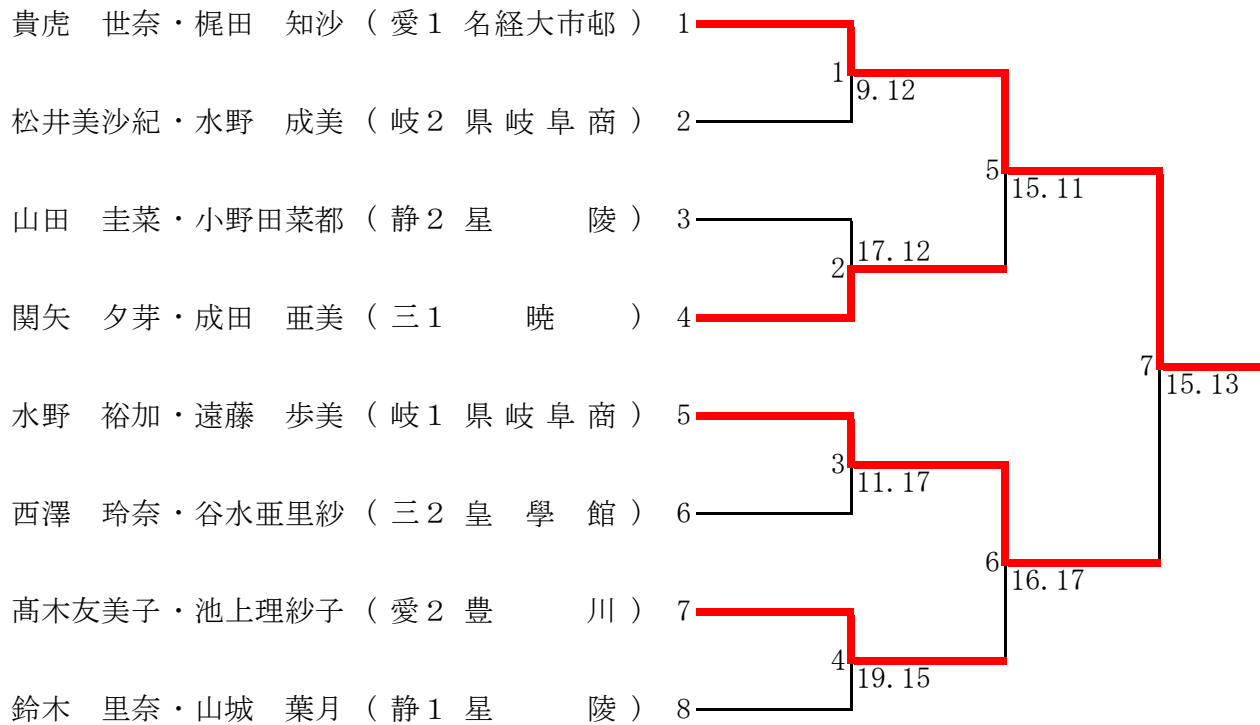

# 女子個人戦(複)

## 【3位決定戦】

## 【第2代表決定戦】 ※優勝ペアに準決勝で敗れたペアが3位になった場合に実施する。