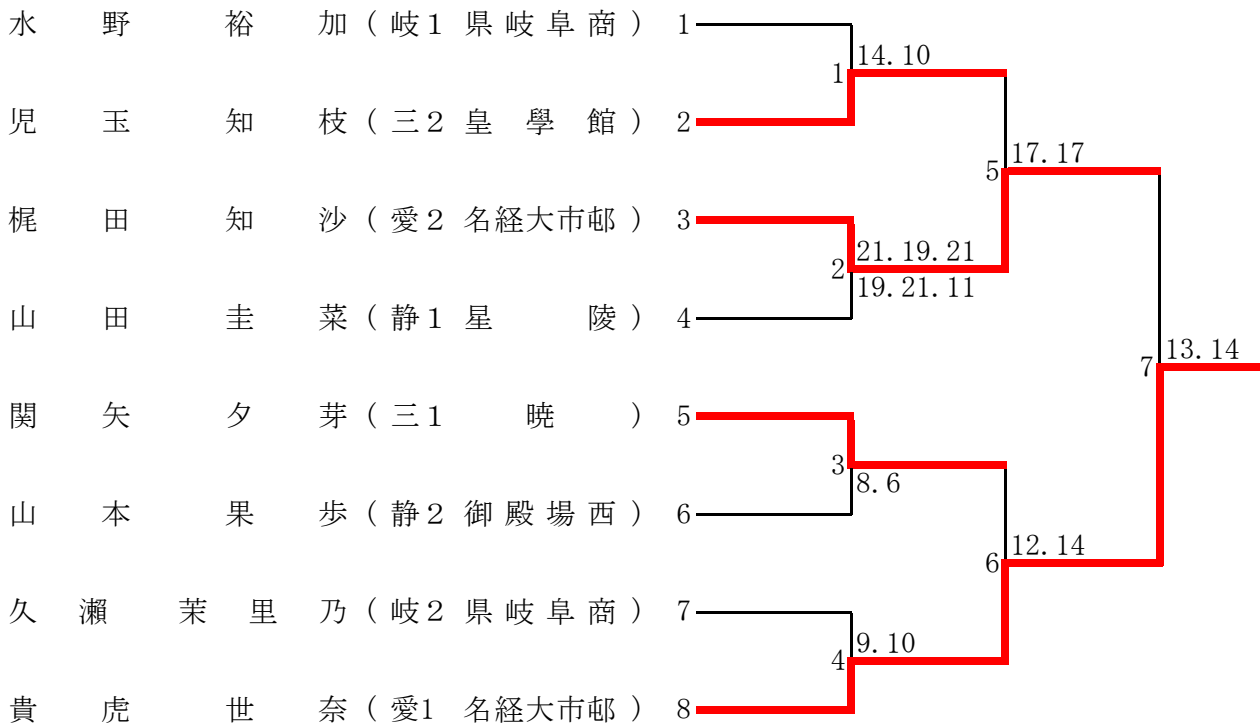

女子個人戦（単）

【3位決定戦】

【第2代表決定戦】 ※優勝者に準決勝で敗れた者が3位になった場合に実施する。